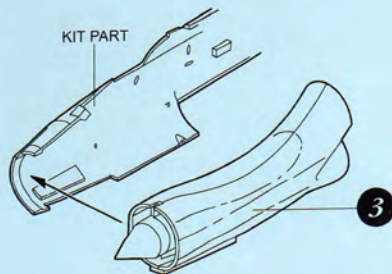

4319 BAC EE Lightning F Mk. 2/6 Wheel Bays 1/48

Recommended kit AIRFIX

RESIN PARTS

4

MODELCHOICE.NET
 WWW.MODELCHOICE.NET
 plusmodel | Eduard | AURES

Warning: Thinning of the plastic parts and dry-fitting of the assembly needed!
Upozornění: Nutno zeslabit některé plastové díly stavebnice!
 Před lepením zkontrolujte dopasování dílu!