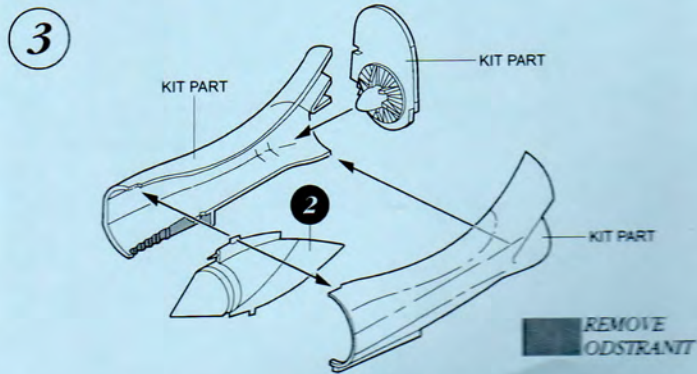

4319 BAC EE Lightning F Mk. 2/6 Wheel Bays 1/48

Recommended kit AIRFIX

RESIN PARTS

4

MODELCHOICE.NET
 WWW.MODELCHOICE.NET
 plusmodel | Eduard | AURES

Warning: Thinning of the plastic parts and dry-fitting of the assembly needed!
Upozornění: Nutno zeslabit některé plastové díly stavebnice!
 Před lepením zkontrolujte dopasování dílu!

5

6

MIRROR ASSEMBLY
 ZRCADLOVÁ MONTÁŽ

7

MIRROR ASSEMBLY
 ZRCADLOVÁ MONTÁŽ