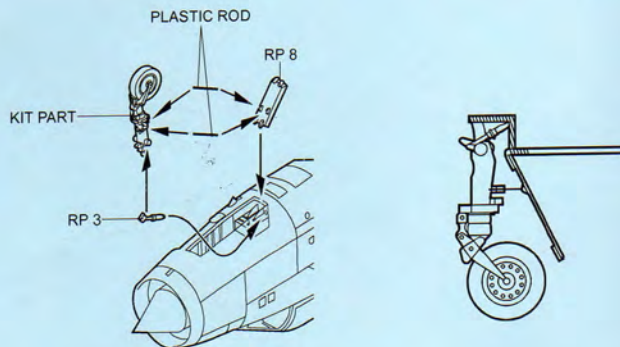

MODELCHOICE.NET
WWW.MODELCHOICE.NET
plusmodel | Eduard | AURES

Warning: Thinning of the plastic parts and dry-fitting of the assembly needed!
Upozornění: Nutno zeslabit některé plastové díly stavebnice!
Před lepením zkontrolujte dopasování dílu!

5