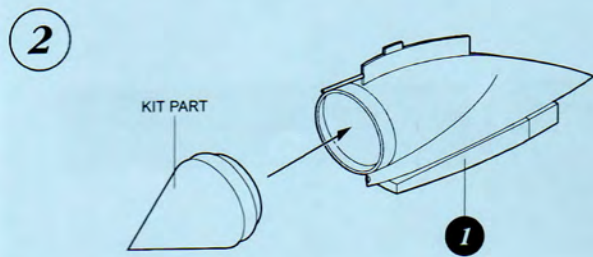

4319 BAC EE Lightning F Mk. 2/6 Wheel Bays 1/48

Recommended kit AIRFIX

RESIN PARTS

4

MODELCHOICE.NET
 WWW.MODELCHOICE.NET
 plusmodel | Eduard | AURES

Warning: Thinning of the plastic parts and dry-fitting of the assembly needed!
Upozornění: Nutno zeslabit některé plastové díly stavebnice!
 Před lepením zkontrolujte dopasování dílu!