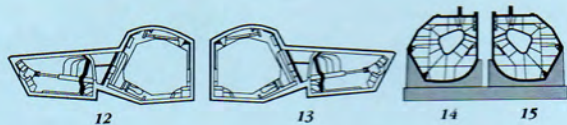

4319 BAC EE Lightning F Mk. 2/6 Wheel Bays 1/48

Recommended kit AIRFIX

RESIN PARTS

4

MODELCHOICE.NET
 WWW.MODELCHOICE.NET
 plusmodel | Eduard | AURES

Warning: Thinning of the plastic parts and dry-fitting of the assembly needed!
Upozornění: Nutno zeslabit některé plastové díly stavebnice!
 Před lepením zkontrolujte dopasování dílu!