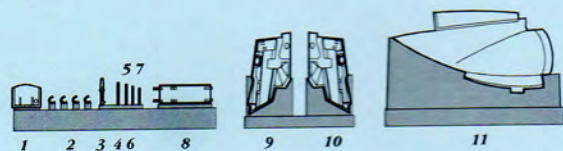

4319 BAC EE Lightning F Mk. 2/6 Wheel Bays 1/48

Recommended kit AIRFIX

RESIN PARTS

4

MODELCHOICE.NET
 WWW.MODELCHOICE.NET
 plusmodel | Eduard | AURES

Warning: Thinning of the plastic parts and dry-fitting of the assembly needed!
Upozornění: Nutno zeslabit některé plastové díly stavebnice!
 Před lepením zkontrolujte dopasování dílu!