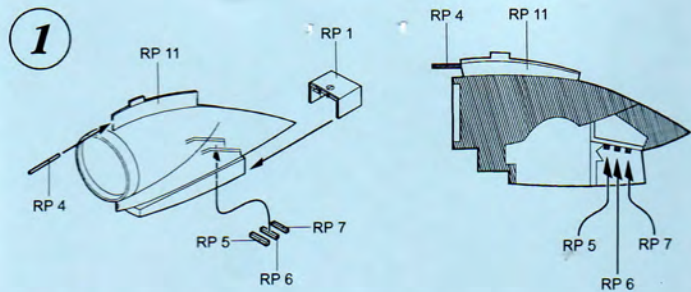

4319 BAC EE Lightning F Mk. 2/6 Wheel Bays 1/48

Recommended kit AIRFIX

RESIN PARTS

4

MODELCHOICE.NET
 WWW.MODELCHOICE.NET
 plusmodel | Eduard | AURES

Warning: Thinning of the plastic parts and dry-fitting of the assembly needed!
Upozornění: Nutno zeslabit některé plastové díly stavebnice!
 Před lepením zkontrolujte dopasování dílu!

5

6

MIRROR ASSEMBLY
 ZRCADLOVÁ MONTÁŽ

7

MIRROR ASSEMBLY
 ZRCADLOVÁ MONTÁŽ