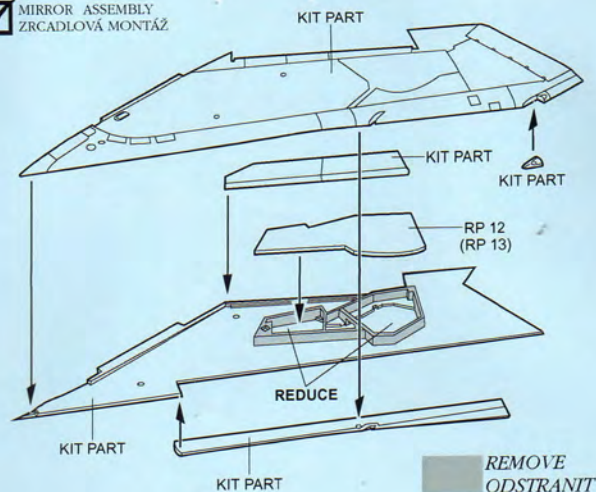

4319 BAC EE Lightning F Mk. 2/6 Wheel Bays 1/48

Recommended kit AIRFIX

RESIN PARTS

4

MODELCHOICE.NET
 WWW.MODELCHOICE.NET
 plusmodel | Eduard | AURES

Warning: Thinning of the plastic parts and dry-fitting of the assembly needed!
Upozornění: Nutno zeslabit některé plastové díly stavebnice!
 Před lepením zkontrolujte dopasování dílu!

5

6

MIRROR ASSEMBLY
 ZRCADLOVÁ MONTÁŽ

7

MIRROR ASSEMBLY
 ZRCADLOVÁ MONTÁŽ