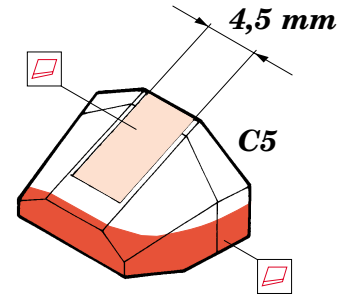

MiG-21 PF Fishbed D

FE146

1/48 scale detail set for Academy kit • sada detailů pro model Academy 1/48

použité barvy
used colors

1 BLUE-GREEN MODROZELENÁ	5 RED ČERVENÁ
2 GREY ŠEDÁ	6 CAMOUFLAGE COLOR BARVA KAMUFLÁŽE
3 ALUMINIUM HLINÍK	7 YELLOW LUTÁ
4 BLACK ČERNÁ	

- SYMMETRICAL ASSEMBLY
  SYMETRICKÁ MONTÁŽ
- REMOVE
  ODSTRANIT
- BEND
  OHNOUT
- REPLACE
  NAHRADIT
- GRIND
  OBROUSIT
- OPTION
  VOLBA

ORIGINAL KIT PARTS
PŮVODNÍ DÍLY STAVEBNICE

PHOTO-ETCHED PARTS
LEPTANÉ DÍLY

PARTS TO BE REMOVED
DÍLY K ODSTRANĚNÍ