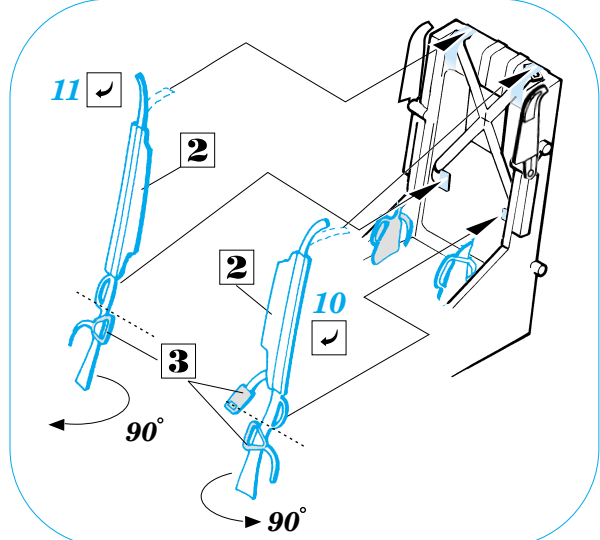

MiG-21 PF Fishbed D

FE146

1/48 scale detail set for Academy kit • sada detailů pro model Academy 1/48

použité barvy
used colors

1 BLUE-GREEN MODROZELENÁ	5 RED ČERVENÁ
2 GREY ŠEDÁ	6 CAMOUFLAGE COLOR BARVA KAMUFLÁŽE
3 ALUMINIUM HLINÍK	7 YELLOW LUTÁ
4 BLACK ČERNÁ	

- SYMMETRICAL ASSEMBLY
  SYMETRICKÁ MONTÁŽ
- REMOVE
  ODSTRANIT
- BEND
  OHNOUT
- REPLACE
  NAHRADIT
- GRIND
  OBROUSIT
- OPTION
  VOLBA

ORIGINAL KIT PARTS
PŮVODNÍ DÍLY STAVEBNICE

PHOTO-ETCHED PARTS
LEPTANÉ DÍLY

PARTS TO BE REMOVED
DÍLY K ODSTRANĚNÍ