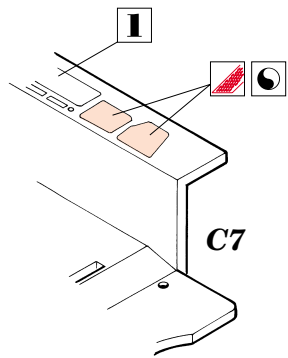

MiG-21 PF Fishbed D

FE146

1/48 scale detail set for Academy kit • sada detailů pro model Academy 1/48

použité barvy
used colors

1 BLUE-GREEN MODROZELENÁ	5 RED ČERVENÁ
2 GREY ŠEDÁ	6 CAMOUFLAGE COLOR BARVA KAMUFLÁŽE
3 ALUMINIUM HLINÍK	7 YELLOW LUTÁ
4 BLACK ČERNÁ	

- SYMMETRICAL ASSEMBLY
  SYMETRICKÁ MONTÁŽ
- REMOVE
  ODSTRANIT
- BEND
  OHNOUT
- REPLACE
  NAHRADIT
- GRIND
  OBROUSIT
- OPTION
  VOLBA

ORIGINAL KIT PARTS
PŮVODNÍ DÍLY STAVEBNICE

PHOTO-ETCHED PARTS
LEPTANÉ DÍLY

PARTS TO BE REMOVED
DÍLY K ODSTRANĚNÍ