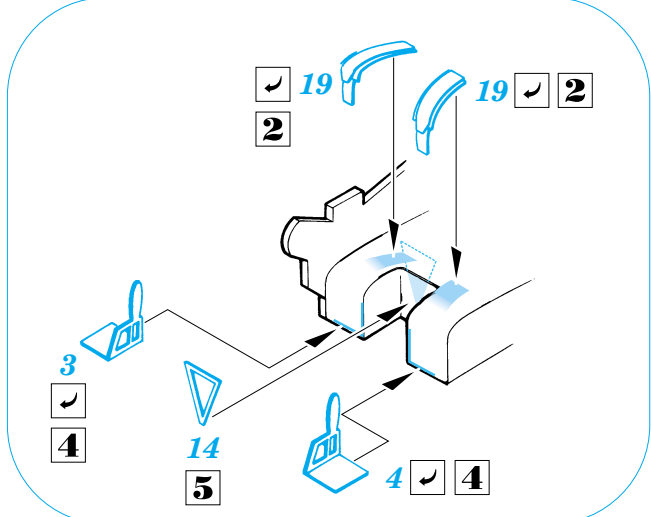

MiG-21 PF Fishbed D

FE146

1/48 scale detail set for Academy kit • sada detailů pro model Academy 1/48

použité barvy
used colors

1 BLUE-GREEN MODROZELENÁ	5 RED ČERVENÁ
2 GREY ŠEDÁ	6 CAMOUFLAGE COLOR BARVA KAMUFLÁŽE
3 ALUMINIUM HLINÍK	7 YELLOW LUTÁ
4 BLACK ČERNÁ	

- SYMMETRICAL ASSEMBLY
  SYMETRICKÁ MONTÁŽ
- REMOVE
  ODSTRANIT
- BEND
  OHNOUT
- REPLACE
  NAHRADIT
- GRIND
  OBROUSIT
- OPTION
  VOLBA

ORIGINAL KIT PARTS
PŮVODNÍ DÍLY STAVEBNICE

PHOTO-ETCHED PARTS
LEPTANÉ DÍLY

PARTS TO BE REMOVED
DÍLY K ODSTRANĚNÍ