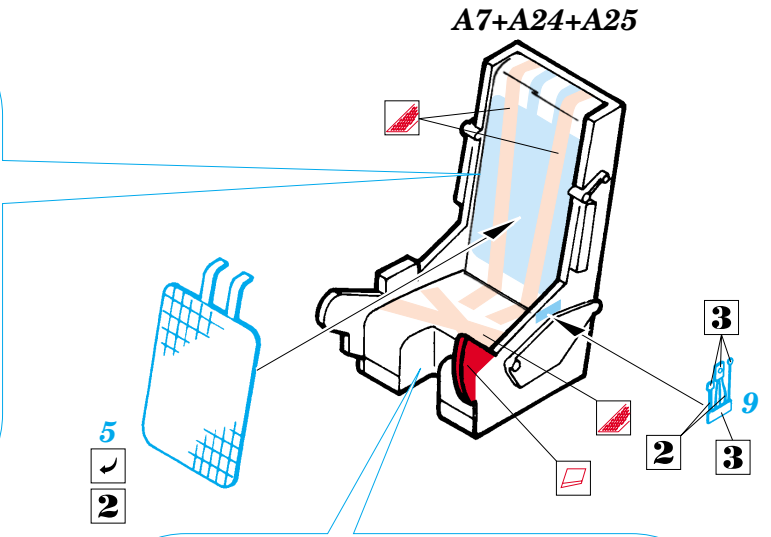

MiG-21 PF Fishbed D

FE146

1/48 scale detail set for Academy kit • sada detailů pro model Academy 1/48

použité barvy
used colors

1 BLUE-GREEN MODROZELENÁ	5 RED ČERVENÁ
2 GREY ŠEDÁ	6 CAMOUFLAGE COLOR BARVA KAMUFLÁŽE
3 ALUMINIUM HLINÍK	7 YELLOW LUTÁ
4 BLACK ČERNÁ	

- SYMMETRICAL ASSEMBLY
  SYMETRICKÁ MONTÁŽ
- REMOVE
  ODSTRANIT
- BEND
  OHNOUT
- REPLACE
  NAHRADIT
- GRIND
  OBROUSIT
- OPTION
  VOLBA

ORIGINAL KIT PARTS
PŮVODNÍ DÍLY STAVEBNICE

PHOTO-ETCHED PARTS
LEPTANÉ DÍLY

PARTS TO BE REMOVED
DÍLY K ODSTRANĚNÍ