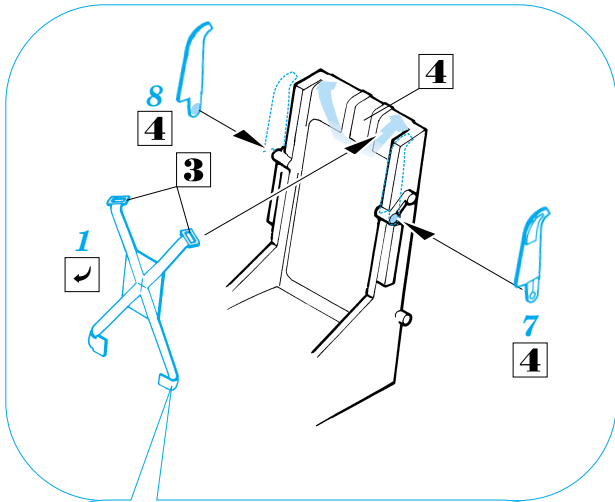

MiG-21 PF Fishbed D

FE146

1/48 scale detail set for Academy kit • sada detailů pro model Academy 1/48

použité barvy
used colors

1 BLUE-GREEN MODROZELENÁ	5 RED ČERVENÁ
2 GREY ŠEDÁ	6 CAMOUFLAGE COLOR BARVA KAMUFLÁŽE
3 ALUMINIUM HLINÍK	7 YELLOW LUTÁ
4 BLACK ČERNÁ	

- SYMMETRICAL ASSEMBLY
  SYMETRICKÁ MONTÁŽ
- REMOVE
  ODSTRANIT
- BEND
  OHNOUT
- REPLACE
  NAHRADIT
- GRIND
  OBROUSIT
- OPTION
  VOLBA

ORIGINAL KIT PARTS
PŮVODNÍ DÍLY STAVEBNICE

PHOTO-ETCHED PARTS
LEPTANÉ DÍLY

PARTS TO BE REMOVED
DÍLY K ODSTRANĚNÍ