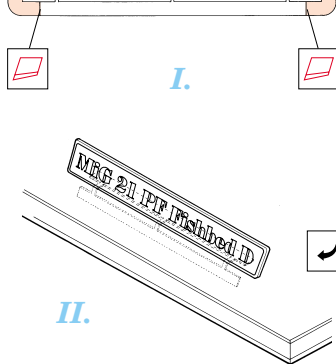

MiG-21 PF Fishbed D

FE146

1/48 scale detail set for Academy kit • sada detailů pro model Academy 1/48

použité barvy
used colors

1 BLUE-GREEN MODROZELENÁ	5 RED ČERVENÁ
2 GREY ŠEDÁ	6 CAMOUFLAGE COLOR BARVA KAMUFLÁŽE
3 ALUMINIUM HLINÍK	7 YELLOW LUTÁ
4 BLACK ČERNÁ	

- SYMMETRICAL ASSEMBLY
  SYMETRICKÁ MONTÁŽ
- REMOVE
  ODSTRANIT
- BEND
  OHNOUT
- REPLACE
  NAHRADIT
- GRIND
  OBROUSIT
- OPTION
  VOLBA

ORIGINAL KIT PARTS
PŮVODNÍ DÍLY STAVEBNICE

PHOTO-ETCHED PARTS
LEPTANÉ DÍLY

PARTS TO BE REMOVED
DÍLY K ODSTRANĚNÍ