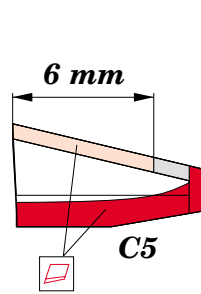

MiG-21 PF Fishbed D

FE146

1/48 scale detail set for Academy kit • sada detailů pro model Academy 1/48

použité barvy
used colors

1 BLUE-GREEN MODROZELENÁ	5 RED ČERVENÁ
2 GREY ŠEDÁ	6 CAMOUFLAGE COLOR BARVA KAMUFLÁŽE
3 ALUMINIUM HLINÍK	7 YELLOW LUTÁ
4 BLACK ČERNÁ	

- SYMMETRICAL ASSEMBLY
  SYMETRICKÁ MONTÁŽ
- REMOVE
  ODSTRANIT
- BEND
  OHNOUT
- REPLACE
  NAHRADIT
- GRIND
  OBROUSIT
- OPTION
  VOLBA

ORIGINAL KIT PARTS
PŮVODNÍ DÍLY STAVEBNICE

PHOTO-ETCHED PARTS
LEPTANÉ DÍLY

PARTS TO BE REMOVED
DÍLY K ODSTRANĚNÍ