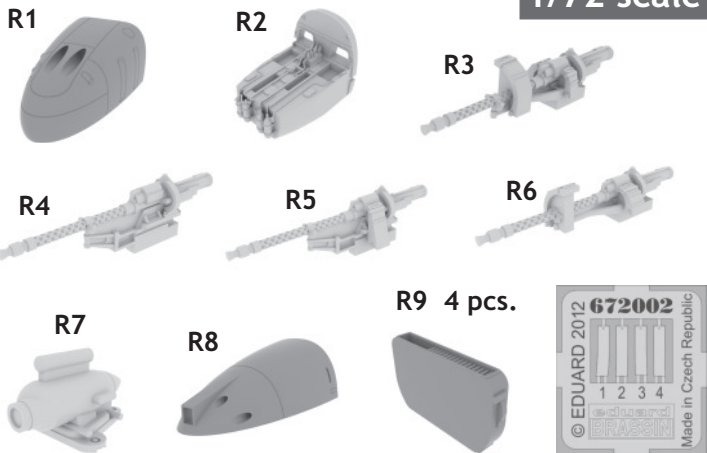

672 002 Bf 110E nose guns

For Eduard kit pro stavebnici Eduard

1/72 scale

This product contains metal and resin detail parts for upgrading scale plastic models. When selecting this set make sure that it is for the kit mentioned in product name as these sets are made specifically for that kit. When upgrading the model some cutting or corrections may be necessary for parts to fit accurately. **WARNING!** This set contains small and sharp parts. Work carefully in a ventilated and well-lit room. Safety glasses are recommended. This product is not suitable for children below 14 years of age.

Tento výrobek obsahuje leptané a odlévané detaily pro úpravu a vylepšení plastického modelu. Při výběru sady kovových detailů zkontrolujte, zda je určena pro model, který chcete upravit. Model, pro který je sada určena, je uveden v názvu výrobku. Pro přesnou aplikaci kovových a odlévaných dílů může být zapotřebí upravit díly upravovaného modelu. **POZOR!** Sada obsahuje malé ostré díly. Pracujte ve větrané a dobře osvětlené místnosti. Doporučujeme použít ochranných brýlí. Tento výrobek není vhodný pro děti mladší 14 let.

eduard

435 21 Obrnice 170
Czech Republic

www.eduard.com

672 002 Bf 110E nose guns 1/72

For Eduard kit pro stavebnici Eduard

BRASSIN

RELATED PRODUCTS FOR Bf 110E 1/72
672 003 Bf 110E wheels

www.eduard.com (not included in this set)