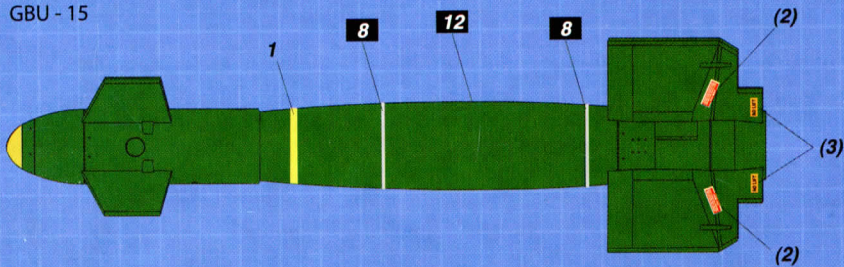

12 OLIVE DRAB

78 METAL BLACK

306 GRAY FS36270

308 GRAY FS36375

RAFAEL PYTHON - 4

GBU - 15

AGM - 142 POPEYE

RAFAEL SPICE