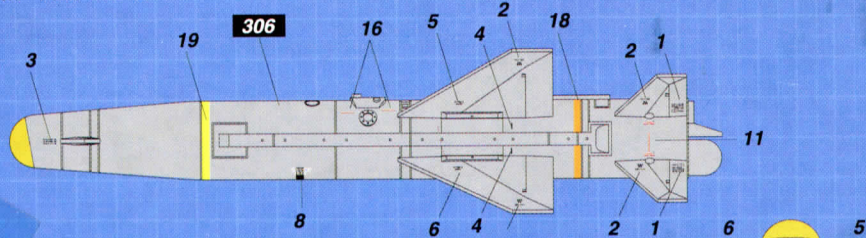

12 OLIVE DRAB

78 METAL BLACK

306 GRAY FS36270

308 GRAY FS36375

RAFAEL PYTHON - 4

GBU - 15

AGM - 142 POPEYE

RAFAEL SPICE