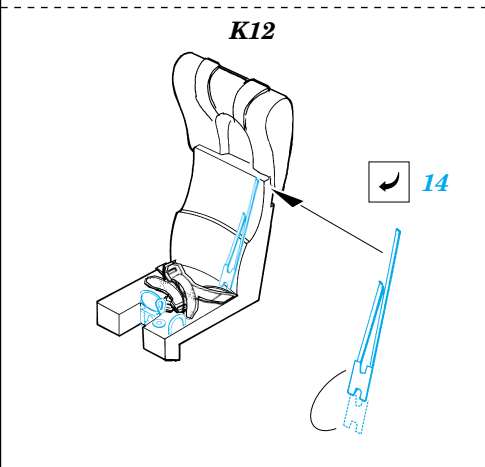

F-8J Crusader

1/48 scale detail set for Hasegawa kit • sada detailů pro model Hasegawa 1/48

- SYMMETRICAL ASSEMBLY
SYMETRICKÁ MONTÁŽ
- REMOVE
ODSTRANIT
- BEND
OHNOUT
- REPLACE
NAHRADIT
- GRIND
OBROUSIT
- OPTION
VOLBA

ORIGINAL KIT PARTS
PŮVODNÍ DÍLY STAVEBNICE

PHOTO-ETCHED PARTS
LEPTANÉ DÍLY

PARTS TO BE REMOVED
DÍLY K ODSTRANĚNÍ

23
2 pcs

A3

4

plastic
Ø1,0x1,5mm

29