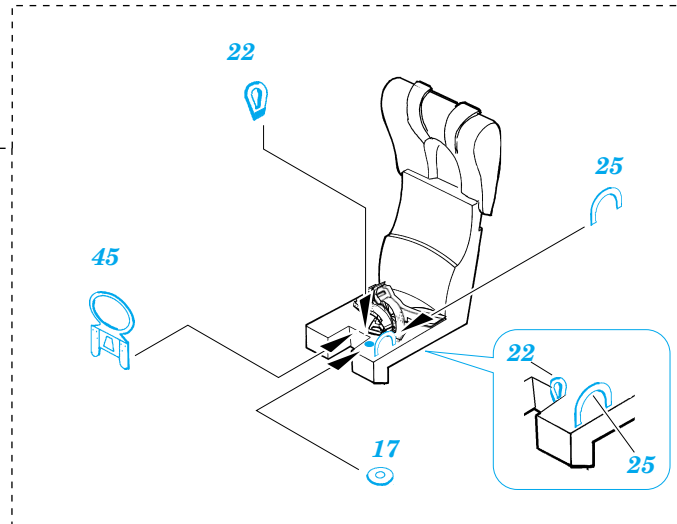

F-8J Crusader

1/48 scale detail set for Hasegawa kit • sada detailů pro model Hasegawa 1/48

- SYMMETRICAL ASSEMBLY
SYMETRICKÁ MONTÁŽ
- REMOVE
ODSTRANIT
- BEND
OHNOUT
- REPLACE
NAHRADIT
- GRIND
OBROUSIT
- OPTION
VOLBA

ORIGINAL KIT PARTS
PŮVODNÍ DÍLY STAVEBNICE

PHOTO-ETCHED PARTS
LEPTANÉ DÍLY

PARTS TO BE REMOVED
DÍLY K ODSTRANĚNÍ

23
2 pcs

A3

4

plastic
Ø1,0x1,5mm

29