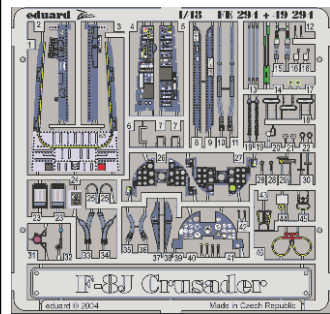

F-8J Crusader

1/48 scale detail set for Hasegawa kit • sada detailů pro model Hasegawa 1/48

- SYMMETRICAL ASSEMBLY
SYMETRICKÁ MONTÁŽ
- REMOVE
ODSTRANIT
- BEND
OHNOUT
- REPLACE
NAHRADIT
- GRIND
OBROUSIT
- OPTION
VOLBA

ORIGINAL KIT PARTS
PŮVODNÍ DÍLY STAVEBNICE

PHOTO-ETCHED PARTS
LEPTANÉ DÍLY

PARTS TO BE REMOVED
DÍLY K ODSTRANĚNÍ

23
2 pcs

A3

4

plastic
Ø1,0x1,5mm

29