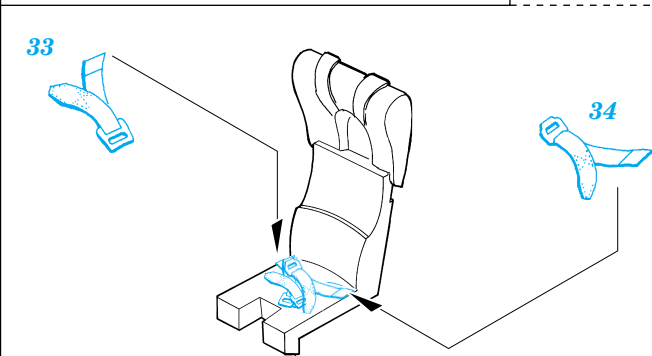

F-8J Crusader

1/48 scale detail set for Hasegawa kit • sada detailů pro model Hasegawa 1/48

- SYMMETRICAL ASSEMBLY
SYMETRICKÁ MONTÁŽ
- REMOVE
ODSTRANIT
- BEND
OHNOUT
- REPLACE
NAHRADIT
- GRIND
OBROUSIT
- OPTION
VOLBA

ORIGINAL KIT PARTS
PŮVODNÍ DÍLY STAVEBNICE

PHOTO-ETCHED PARTS
LEPTANÉ DÍLY

PARTS TO BE REMOVED
DÍLY K ODSTRANĚNÍ

23
2 pcs

A3

4

plastic
Ø1,0x1,5mm

29