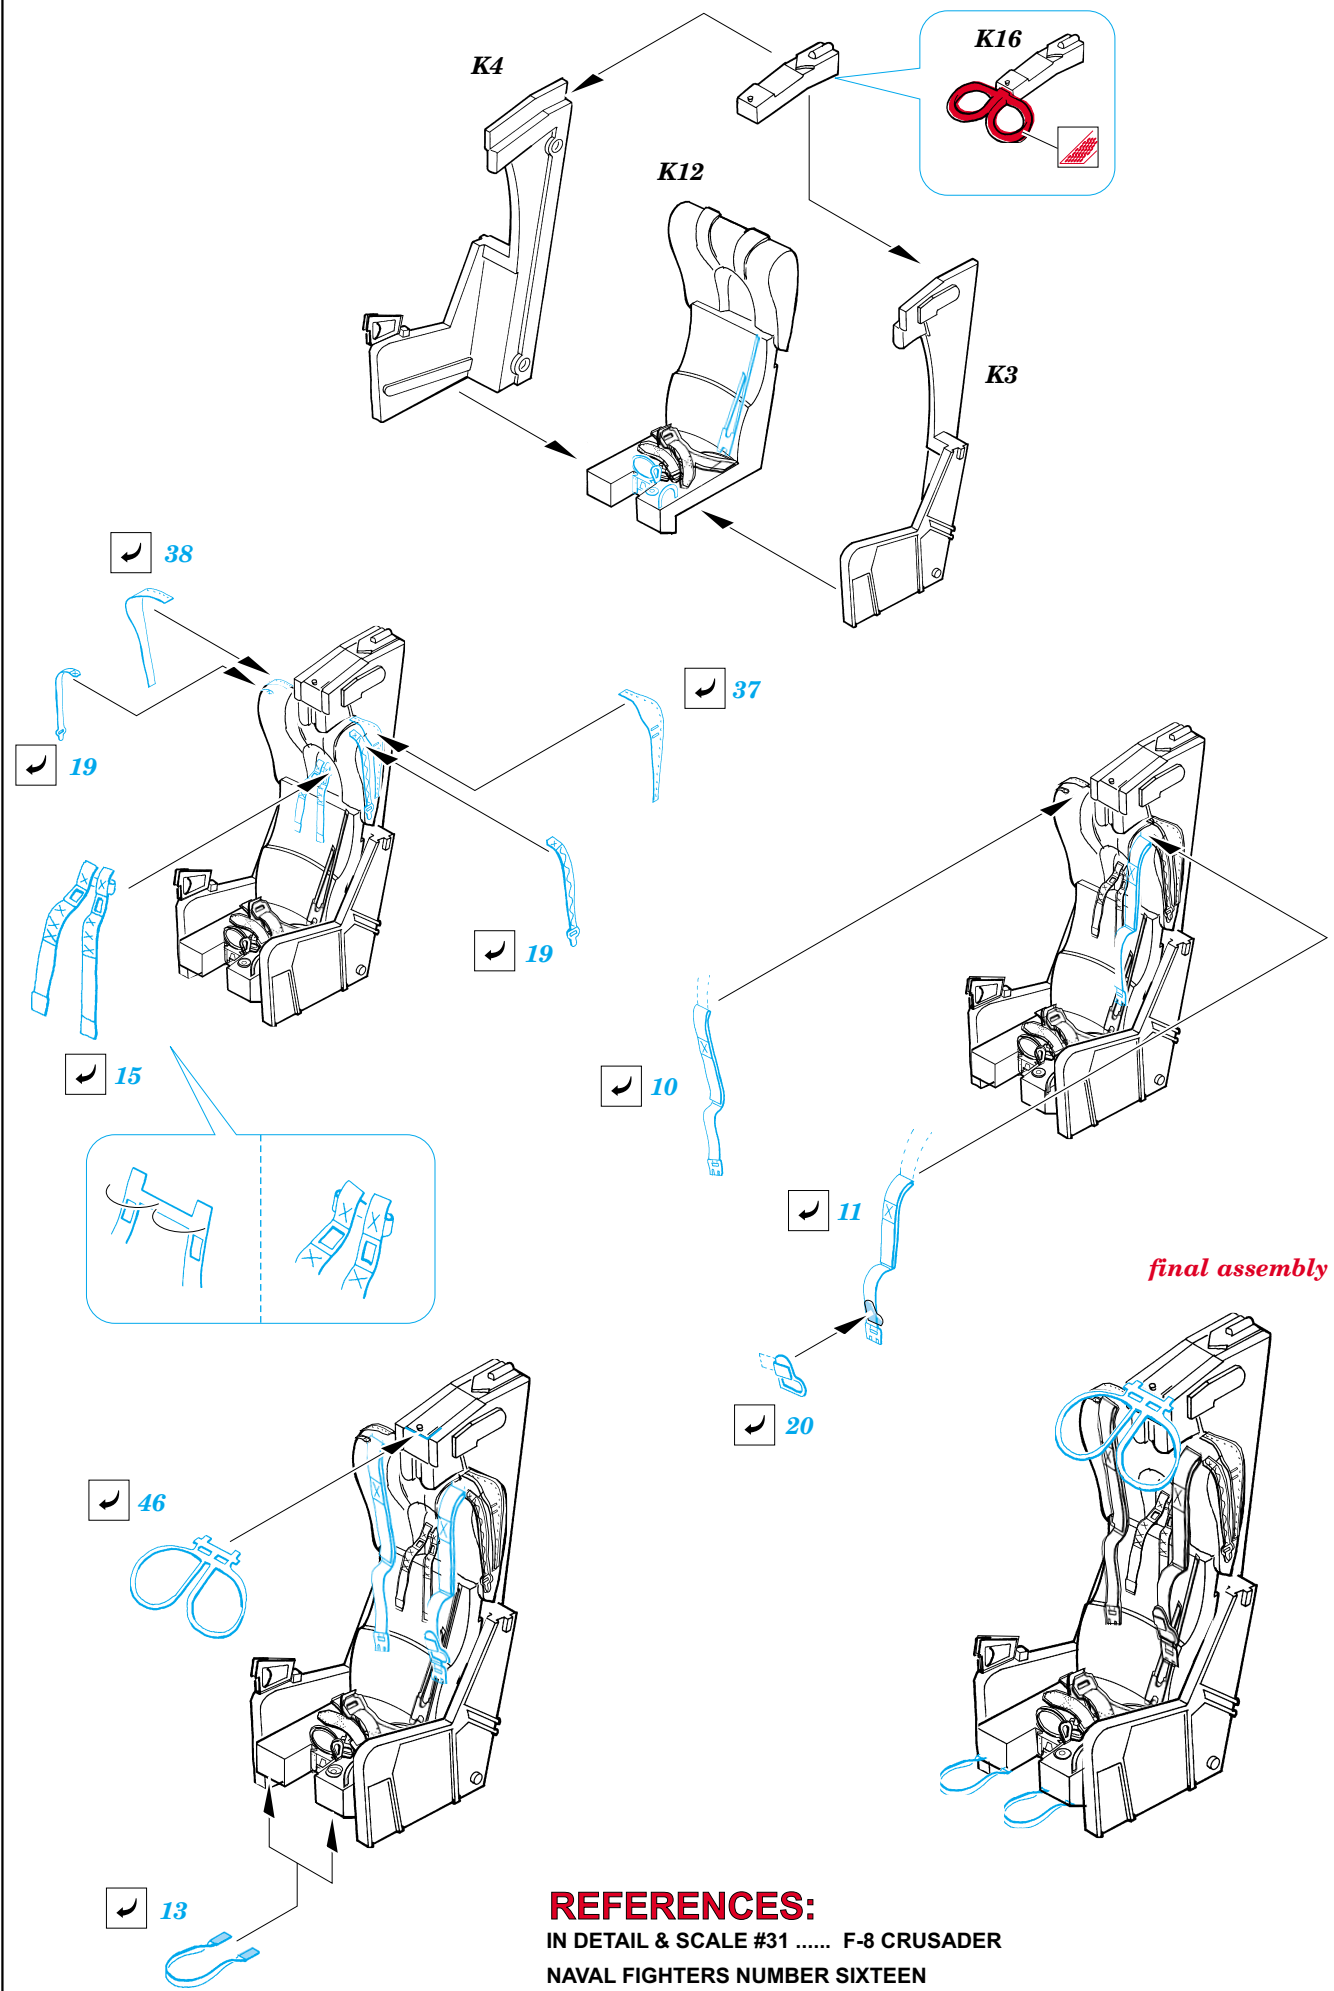

F-8J Crusader

1/48 scale detail set for Hasegawa kit • sada detailů pro model Hasegawa 1/48

- SYMMETRICAL ASSEMBLY
SYMETRICKÁ MONTÁŽ
- REMOVE
ODSTRANIT
- BEND
OHNOUT
- REPLACE
NAHRADIT
- GRIND
OBROUSIT
- OPTION
VOLBA

ORIGINAL KIT PARTS
PŮVODNÍ DÍLY STAVEBNICE

PHOTO-ETCHED PARTS
LEPTANÉ DÍLY

PARTS TO BE REMOVED
DÍLY K ODSTRANĚNÍ

23
2 pcs

A3

4

plastic
Ø1,0x1,5mm

29