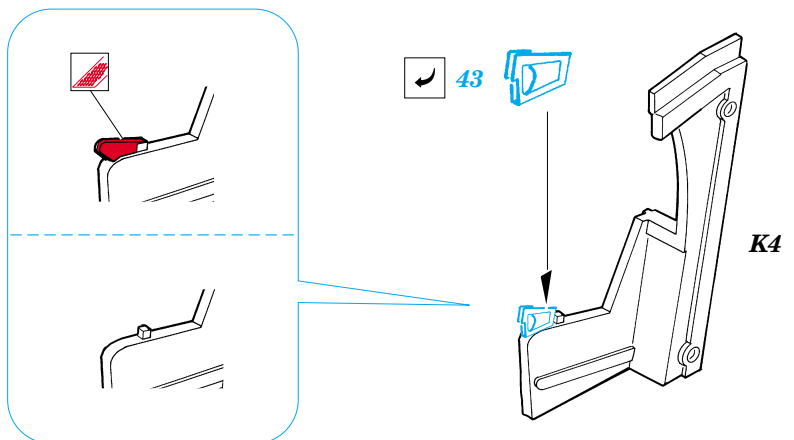

F-8J Crusader

1/48 scale detail set for Hasegawa kit • sada detailů pro model Hasegawa 1/48

- SYMMETRICAL ASSEMBLY
SYMETRICKÁ MONTÁŽ
- REMOVE
ODSTRANIT
- BEND
OHNOUT
- REPLACE
NAHRADIT
- GRIND
OBROUSIT
- OPTION
VOLBA

ORIGINAL KIT PARTS
PŮVODNÍ DÍLY STAVEBNICE

PHOTO-ETCHED PARTS
LEPTANÉ DÍLY

PARTS TO BE REMOVED
DÍLY K ODSTRANĚNÍ

23
2 pcs

A3

4

plastic
Ø1,0x1,5mm

29