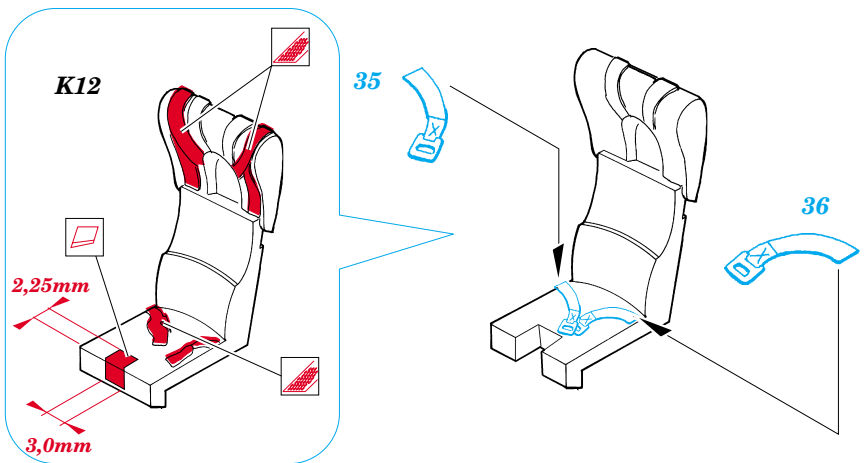

F-8J Crusader

1/48 scale detail set for Hasegawa kit • sada detailů pro model Hasegawa 1/48

- SYMMETRICAL ASSEMBLY
SYMETRICKÁ MONTÁŽ
- REMOVE
ODSTRANIT
- BEND
OHNOUT
- REPLACE
NAHRADIT
- GRIND
OBROUSIT
- OPTION
VOLBA

ORIGINAL KIT PARTS
PŮVODNÍ DÍLY STAVEBNICE

PHOTO-ETCHED PARTS
LEPTANÉ DÍLY

PARTS TO BE REMOVED
DÍLY K ODSTRANĚNÍ

23
2 pcs

A3

4

plastic
Ø1,0x1,5mm

29