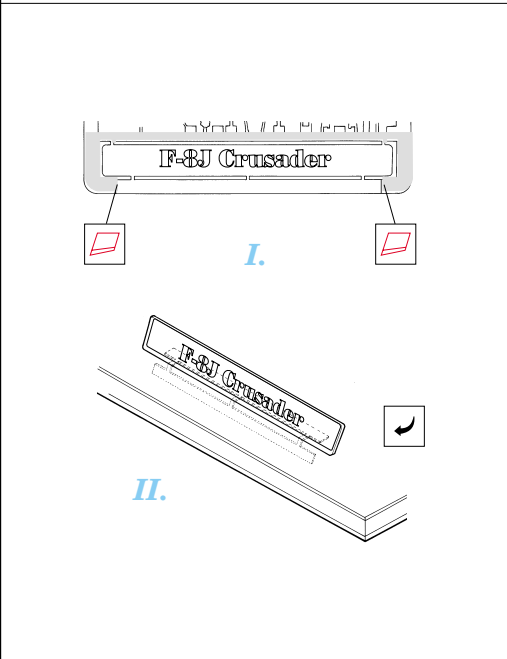

F-8J Crusader

1/48 scale detail set for Hasegawa kit • sada detailů pro model Hasegawa 1/48

- SYMMETRICAL ASSEMBLY
SYMETRICKÁ MONTÁŽ
- REMOVE
ODSTRANIT
- BEND
OHNOUT
- REPLACE
NAHRADIT
- GRIND
OBROUSIT
- OPTION
VOLBA

ORIGINAL KIT PARTS
PŮVODNÍ DÍLY STAVEBNICE

PHOTO-ETCHED PARTS
LEPTANÉ DÍLY

PARTS TO BE REMOVED
DÍLY K ODSTRANĚNÍ

23
2 pcs

A3

4

plastic
Ø1,0x1,5mm

29