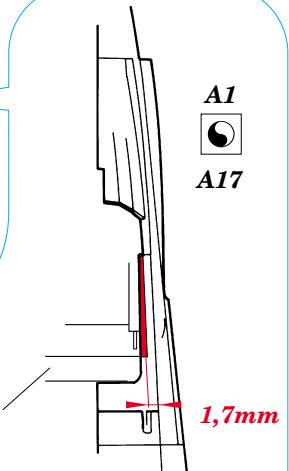

ORIGINAL KIT PARTS
PŮVODNÍ DÍLY STAVEBNICE

PHOTO-ETCHED PARTS
LEPTANÉ DÍLY

PARTS TO BE REMOVED
DÍLY K ODSTRANĚNÍ

23
2 pcs

A3

4

plastic
Ø1,0x1,5mm

29

44

A1
A17

A3

1,7mm

A1 A17

A3

S11

film A
?