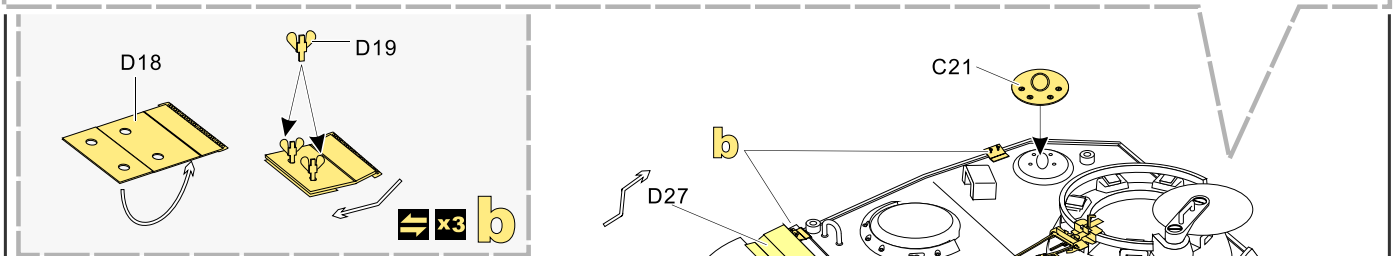

1/35 MILITARY MINIATURE VEHICLE UPGRADE SERIES PE35882

推荐 VBS0143
VOYAGERMODEL VBS0143
Recommended