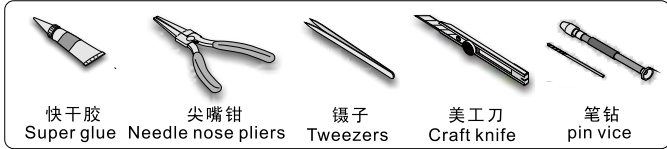

1/35 MILITARY MINIATURE VEHICLE UPGRADE SERIES PE35882

WWII German Panther G Early ver. Basic

二战德军黑豹G型坦克早期基本 改造件

[For DML smart kit]

推荐使用工具 RECOMMENDED TOOLS

- 安装
install
- 折叠
bend
- A1**
改造件零件编号
PE/resin part number
- B12**
原零件编号
kit part number
- C22**
被替换的原零件编号
replaced kit part number
- 另一侧相同制作
repeat on opposite side
- 钻孔
drill
- 切除
remove
- 打磨
grind off
- 弧度卷曲
radial bending
- x2**
制作若干组
multiple assembly
- 选择安装
alternative
- 用尖端在凹槽处冲压
use penpoint to press on the dent