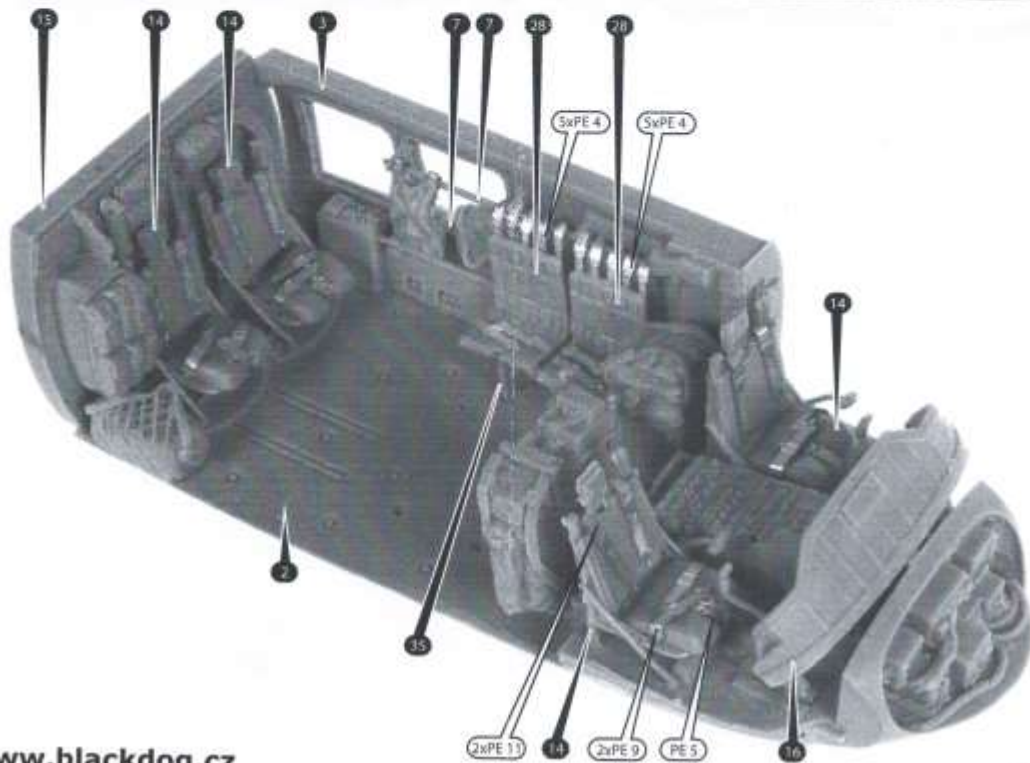

FOR ITALERI 1/48 CAT.N. A48010

[www.blackdog.cz](http://www.blackdog.cz)