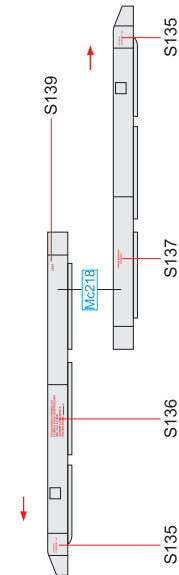

SCALE
1/48

MiG-21PFM stencils

ITEM #
D48018

R-3S

R-3R

Eduard - Model Accessories, 435 21 Obrnice 170,
Czech Republic

WWW.EDUARD.COM

APU-7

APU-13

PRAVÝ VNITŘNÍ PYLON
RIGHT INSIDE PYLON

LEVÝ VNITŘNÍ PYLON
LEFT INSIDE PYLON

PODTRUPOVÝ PYLON
FUSELAGE PYLON

KANONOVÝ KONTEJNER GP-9
GUN POD GP-9