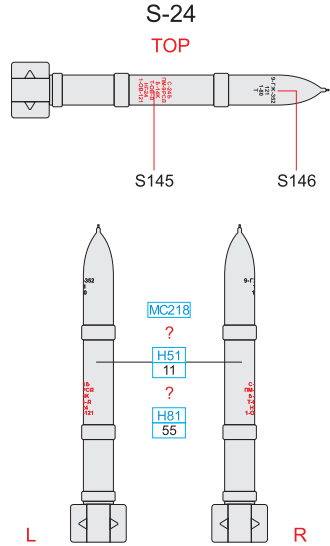

SCALE
1/48

MiG-21PFM stencils

ITEM #
D48018

R-3S

R-3R

Eduard - Model Accessories, 435 21 Obrnice 170,
Czech Republic

WWW.EDUARD.COM

APU-7

APU-13

PRAVÝ VNITŘNÍ PYLON
RIGHT INSIDE PYLON

LEVÝ VNITŘNÍ PYLON
LEFT INSIDE PYLON

PODTRUPOVÝ PYLON
FUSELAGE PYLON

KANONOVÝ KONTEJNER GP-9
GUN POD GP-9