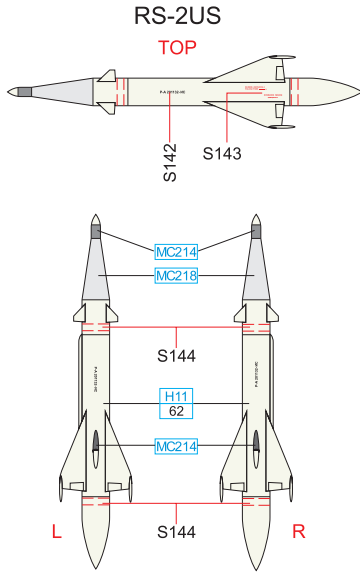

SCALE
1/48

MiG-21PFM stencils

ITEM #
D48018

R-3S

R-3R

Eduard - Model Accessories, 435 21 Obrnice 170,
Czech Republic

WWW.EDUARD.COM

APU-7

APU-13

PRAVÝ VNITŘNÍ PYLON
RIGHT INSIDE PYLON

LEVÝ VNITŘNÍ PYLON
LEFT INSIDE PYLON

PODTRUPOVÝ PYLON
FUSELAGE PYLON

KANONOVÝ KONTEJNER GP-9
GUN POD GP-9