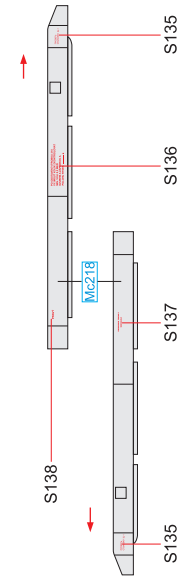

SCALE
1/48

MiG-21PFM stencils

ITEM #
D48018

R-3S

R-3R

Eduard - Model Accessories, 435 21 Obrnice 170,
Czech Republic

WWW.EDUARD.COM

APU-7

APU-13

PRAVÝ VNITŘNÍ PYLON
RIGHT INSIDE PYLON

LEVÝ VNITŘNÍ PYLON
LEFT INSIDE PYLON

PODTRUPOVÝ PYLON
FUSELAGE PYLON

KANONOVÝ KONTEJNER GP-9
GUN POD GP-9