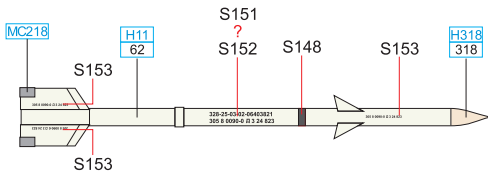

SCALE
1/48

MiG-21PFM stencils

ITEM #
D48018

R-3S

R-3R

Eduard - Model Accessories, 435 21 Obrnice 170,
Czech Republic

WWW.EDUARD.COM

APU-7

APU-13

PRAVÝ VNITŘNÍ PYLON
RIGHT INSIDE PYLON

LEVÝ VNITŘNÍ PYLON
LEFT INSIDE PYLON

PODTRUPOVÝ PYLON
FUSELAGE PYLON

KANONOVÝ KONTEJNER GP-9
GUN POD GP-9