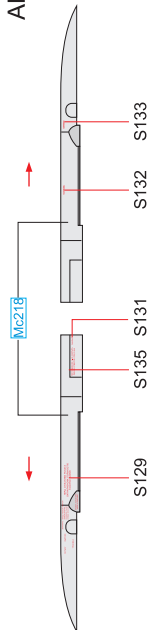

SCALE
1/48

MiG-21PFM stencils

ITEM #
D48018

R-3S

R-3R

Eduard - Model Accessories, 435 21 Obrnice 170,
Czech Republic

WWW.EDUARD.COM

APU-7

APU-13

PRAVÝ VNITŘNÍ PYLON
RIGHT INSIDE PYLON

LEVÝ VNITŘNÍ PYLON
LEFT INSIDE PYLON

PODTRUPOVÝ PYLON
FUSELAGE PYLON

KANONOVÝ KONTEJNER GP-9
GUN POD GP-9