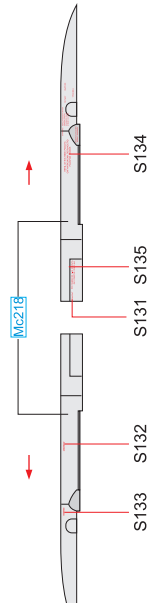

SCALE
1/48

MiG-21PFM stencils

ITEM #
D48018

R-3S

R-3R

Eduard - Model Accessories, 435 21 Obrnice 170,
Czech Republic

WWW.EDUARD.COM

APU-7

APU-13

PRAVÝ VNITŘNÍ PYLON
RIGHT INSIDE PYLON

LEVÝ VNITŘNÍ PYLON
LEFT INSIDE PYLON

PODTRUPOVÝ PYLON
FUSELAGE PYLON

KANONOVÝ KONTEJNER GP-9
GUN POD GP-9