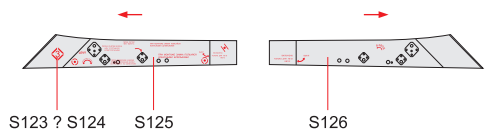

SCALE
1/48

MiG-21PFM stencils

ITEM #
D48018

R-3S

R-3R

Eduard - Model Accessories, 435 21 Obrnice 170,
Czech Republic

WWW.EDUARD.COM

APU-7

APU-13

PRAVÝ VNITŘNÍ PYLON
RIGHT INSIDE PYLON

LEVÝ VNITŘNÍ PYLON
LEFT INSIDE PYLON

PODTRUPOVÝ PYLON
FUSELAGE PYLON

KANONOVÝ KONTEJNER GP-9
GUN POD GP-9