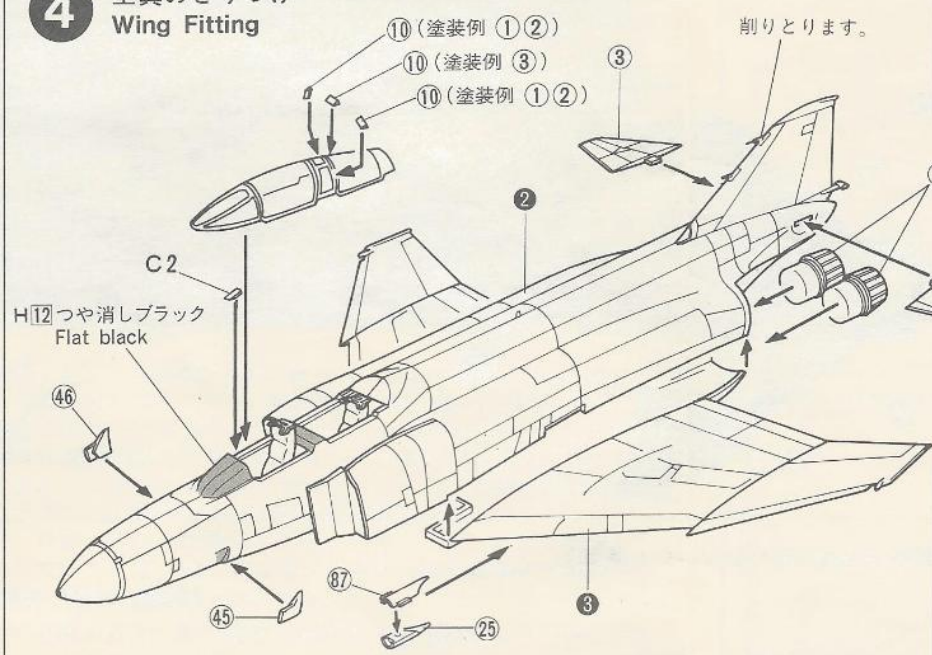

■本誌説明のHは、グンゼ産業水性ホビーカラーの色番号です

3 主翼の組み立て Wing Assembly

バックミラーとりつけ参考図 Rear View Mirror Location

4 主翼のとりつけ Wing Fitting

水平尾翼とりつけ参考図 Stabilator Angle

5 前脚の組み立て Nose Landing Gear Assembly

脚の塗装 Nose Gear Painting

ALQ-119の塗装 ALQ-119 Painting