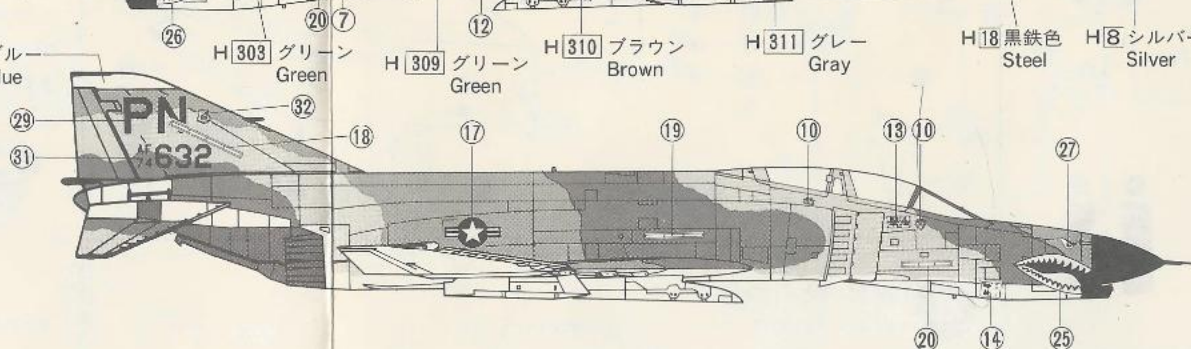

H5 ブルー
Blue

H303 グリーン
Green

H309 グリーン
Green

H310 ブラウン
Brown

H311 グレー
Gray

H18 黒鉄色
Steel

H8 シルバー
Silver

塗装例②