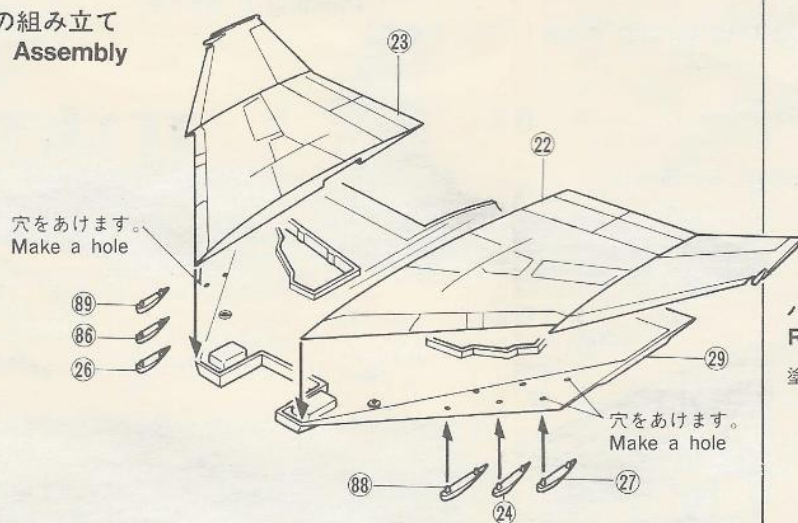

インテイク内側…H1 白
Air intake inside White

胴体内側……………H57 エアクラフトグレー
Fuselage inside Aircraft gray

2 胴体の組み立て Fuselage Assembly

★たのしくプラモデルをつくるために
◆安全なグンゼ産業水性ホビーカラーを
つかいましょう。
◆色をぬるときは、必ず蓋をあけるように
しましょう。
◆塗料のそばで火をつかわないことを守り
ましょう。

■本誌説明のHは、グンゼ産業水性ホビーカラーの色番号です

3 主翼の組み立て Wing Assembly

バックミラーとりつけ参考図 Rear View Mirror Location

4 主翼のとりつけ Wing Fitting

水平尾翼とりつけ参考図 Stabilator Angle

5 前脚の組み立て Nose Landing Gear Assembly

脚の塗装 Nose Gear Painting

ALQ-119の塗装 ALQ-119 Painting