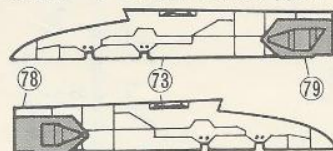

チャフディスペンサーのとりつけ Chaff dispensers Fitting

●左翼下パイロン Left inboard pylon