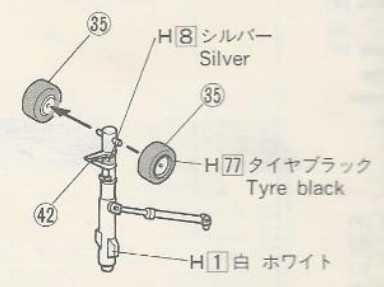

■本誌説明のHは、グンゼ産業水性ホビーカラーの色番号です

3 主翼の組み立て Wing Assembly

バックミラーとりつけ参考図 Rear View Mirror Location

4 主翼のとりつけ Wing Fitting

水平尾翼とりつけ参考図 Stabilator Angle

5 前脚の組み立て Nose Landing Gear Assembly

脚の塗装 Nose Gear Painting

ALQ-119の塗装 ALQ-119 Painting

6 主脚の組み立て Main Gear Assembly

脚柱	H[1]白
Gear strut		White
オレオ	H[8]シルバー
Oleo strut		Silver
ホイール	H[1]白
Wheel		White
タイヤ	H[77]タイヤブラック
Tyre		Tyre black
脚扉内側	H[1]白
Gear cover inside		White
脚収納庫	H[1]白
Gear bay		White