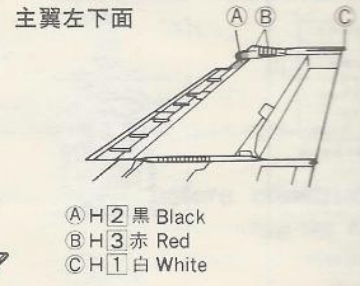

1 コックピットの組み立て Cockpit Assembly

フェイスカーテンハンドル塗装 Face curtain handle Painting

コックピット内側…H57 エアクラフトグレー
Cockpit inside Aircraft gray

操縦桿……………H2 ブラック
Control column Black

コックピットフロア下面の塗装 Cockpit floor bottom Painting

インテイク内側…H1 白
Air intake inside White

胴体内側……………H57 エアクラフトグレー
Fuselage inside Aircraft gray

2 胴体の組み立て Fuselage Assembly

★たのしくプラモデルをつくるために
◆安全なグンゼ産業水性ホビーカラーを
つかいましょう。
◆色をぬるときは、必ず蓋をあけるように
しましょう。
◆塗料のそばで火をつかわないことを守り
ましょう。

■本誌説明のHは、グンゼ産業水性ホビーカラーの色番号です

3 主翼の組み立て Wing Assembly

バックミラーとりつけ参考図 Rear View Mirror Location

4 主翼のとりつけ Wing Fitting

水平尾翼とりつけ参考図 Stabilator Angle

5 前脚の組み立て Nose Landing Gear Assembly

脚の塗装 Nose Gear Painting

ALQ-119の塗装 ALQ-119 Painting