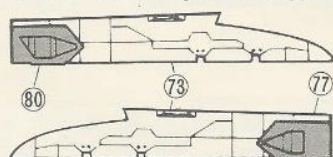

●右翼下パイロン Right inboard pylon