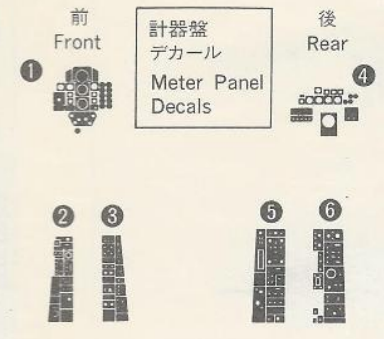

1 コックピットの組み立て Cockpit Assembly

フェイスカーテンハンドル塗装 Face curtain handle Painting

コックピット内側…H57 エアクラフトグレー
Cockpit inside Aircraft gray

操縦桿……………H2 ブラック
Control column Black

コックピットフロア下面の塗装 Cockpit floor bottom Painting

インテイク内側…H1 白
Air intake inside White

胴体内側……………H57 エアクラフトグレー
Fuselage inside Aircraft gray

2 胴体の組み立て Fuselage Assembly

★たのしくプラモデルをつくるために
◆安全なグンゼ産業水性ホビーカラーを
つかいましょう。
◆色をぬるときは、必ず蓋をあけるように
しましょう。
◆塗料のそばで火をつかわないことを守り
ましょう。