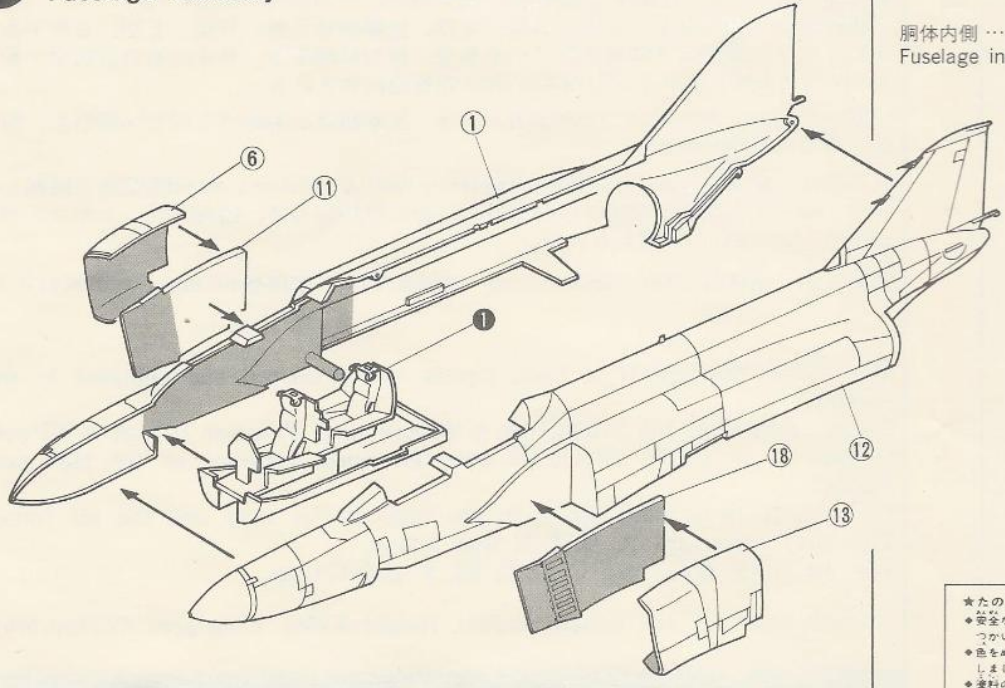

2 胴体の組み立て Fuselage Assembly

★たのしくプラモデルをつくるために
◆安全なグンゼ産業水性ホビーカラーを
つかいましょう。
◆色をぬるときは、必ず蓋をあけるように
しましょう。
◆塗料のそばで火をつかわないことを守り
ましょう。

■本誌説明のHは、グンゼ産業水性ホビーカラーの色番号です