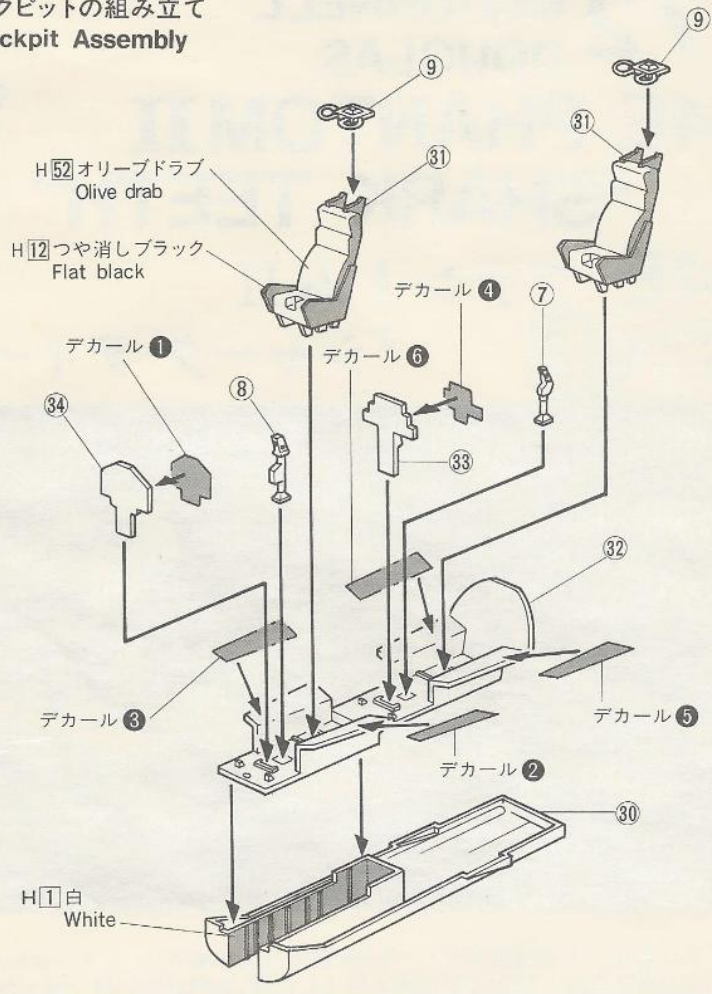

1 コックピットの組み立て Cockpit Assembly

フェイスカーテンハンドル塗装 Face curtain handle Painting

コックピット内側…H57 エアクラフトグレー
Cockpit inside Aircraft gray

操縦桿……………H2 ブラック
Control column Black

コックピットフロア下面の塗装 Cockpit floor bottom Painting

インテイク内側…H1 白
Air intake inside White

胴体内側……………H57 エアクラフトグレー
Fuselage inside Aircraft gray

2 胴体の組み立て Fuselage Assembly

★たのしくプラモデルをつくるために
◆安全なグンゼ産業水性ホビーカラーを
つかいましょう。
◆色をぬるときは、必ず蓋をあけるように
しましょう。
◆塗料のそばで火をつかわないことを守り
ましょう。

■本誌説明のHは、グンゼ産業水性ホビーカラーの色番号です

3 主翼の組み立て Wing Assembly

バックミラーとりつけ参考図 Rear View Mirror Location

4 主翼のとりつけ Wing Fitting

水平尾翼とりつけ参考図 Stabilator Angle

5 前脚の組み立て Nose Landing Gear Assembly

脚の塗装 Nose Gear Painting

ALQ-119の塗装 ALQ-119 Painting

6 主脚の組み立て Main Gear Assembly

脚柱	H[1]白
Gear strut		White
オレオ	H[8]シルバー
Oleo strut		Silver
ホイール	H[1]白
Wheel		White
タイヤ	H[77]タイヤブラック
Tyre		Tyre black
脚扉内側	H[1]白
Gear cover inside		White
脚収納庫	H[1]白
Gear bay		White