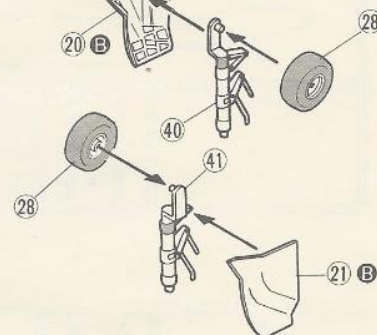

■本誌説明のHは、グンゼ産業水性ホビーカラーの色番号です

3 主翼の組み立て Wing Assembly

バックミラーとりつけ参考図 Rear View Mirror Location

4 主翼のとりつけ Wing Fitting

水平尾翼とりつけ参考図 Stabilator Angle

5 前脚の組み立て Nose Landing Gear Assembly

脚の塗装 Nose Gear Painting

ALQ-119の塗装 ALQ-119 Painting

6 主脚の組み立て Main Gear Assembly

脚柱	H[1]白
Gear strut		White
オレオ	H[8]シルバー
Oleo strut		Silver
ホイール	H[1]白
Wheel		White
タイヤ	H[77]タイヤブラック
Tyre		Tyre black
脚扉内側	H[1]白
Gear cover inside		White
脚収納庫	H[1]白
Gear bay		White