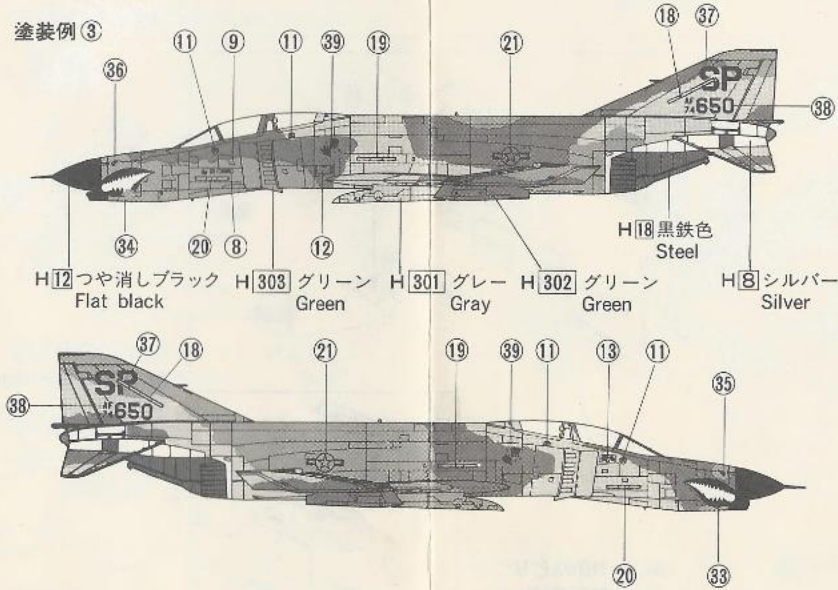

H310 ブラウン
Brown

H311 グレー
Gray

H18 黒鉄色
Steel

H8 シルバー
Silver

塗装例②

《上面 TOP VIEW》

《下面 BOTTOM VIEW》

●52 TFW 480 TFS F-4E (スパンダーレム基地)

塗装例③

《上面 TOP VIEW》

《下面 BOTTOM VIEW》