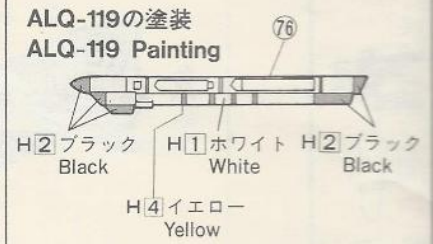

インテイク内側…H1 白
Air intake inside White

胴体内側……………H57 エアクラフトグレー
Fuselage inside Aircraft gray

2 胴体の組み立て Fuselage Assembly

★たのしくプラモデルをつくるために
◆安全なグンゼ産業水性ホビーカラーを
つかいましょう。
◆色をぬるときは、必ず蓋をあけるように
しましょう。
◆塗料のそばで火をつかわないことを守り
ましょう。

■本誌説明のHは、グンゼ産業水性ホビーカラーの色番号です

3 主翼の組み立て Wing Assembly

バックミラーとりつけ参考図 Rear View Mirror Location

4 主翼のとりつけ Wing Fitting

水平尾翼とりつけ参考図 Stabilator Angle

5 前脚の組み立て Nose Landing Gear Assembly

脚の塗装 Nose Gear Painting

ALQ-119の塗装 ALQ-119 Painting