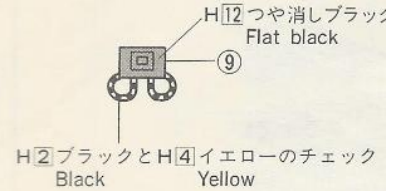

1 コックピットの組み立て Cockpit Assembly

フェイスカーテンハンドル塗装 Face curtain handle Painting

コックピット内側…H57 エアクラフトグレー
Cockpit inside Aircraft gray

操縦桿……………H2 ブラック
Control column Black

コックピットフロア下面の塗装 Cockpit floor bottom Painting

インテイク内側…H1 白
Air intake inside White

胴体内側……………H57 エアクラフトグレー
Fuselage inside Aircraft gray

2 胴体の組み立て Fuselage Assembly

★たのしくプラモデルをつくるために
◆安全なグンゼ産業水性ホビーカラーを
つかいましょう。
◆色をぬるときは、必ず蓋をあけるように
しましょう。
◆塗料のそばで火をつかわないことを守り
ましょう。

■本誌説明のHは、グンゼ産業水性ホビーカラーの色番号です

3 主翼の組み立て Wing Assembly

バックミラーとりつけ参考図 Rear View Mirror Location

4 主翼のとりつけ Wing Fitting

水平尾翼とりつけ参考図 Stabilator Angle

5 前脚の組み立て Nose Landing Gear Assembly

脚の塗装 Nose Gear Painting

ALQ-119の塗装 ALQ-119 Painting