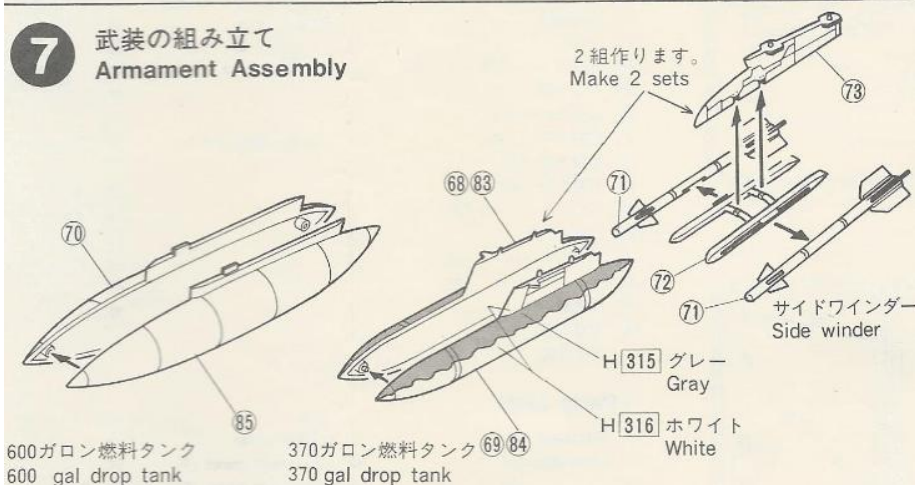

7 武装の組み立て Armament Assembly