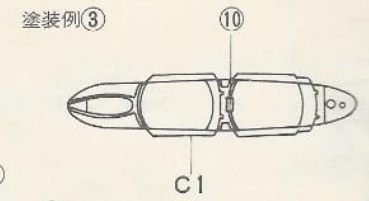

インテイク内側…H1 白
Air intake inside White

胴体内側……………H57 エアクラフトグレー
Fuselage inside Aircraft gray

2 胴体の組み立て Fuselage Assembly

★たのしくプラモデルをつくるために
◆安全なグンゼ産業水性ホビーカラーを
つかいましょう。
◆色をぬるときは、必ず蓋をあけるように
しましょう。
◆塗料のそばで火をつかわないことを守り
ましょう。

■本誌説明のHは、グンゼ産業水性ホビーカラーの色番号です

3 主翼の組み立て Wing Assembly

バックミラーとりつけ参考図 Rear View Mirror Location

4 主翼のとりつけ Wing Fitting

水平尾翼とりつけ参考図 Stabilator Angle

5 前脚の組み立て Nose Landing Gear Assembly

脚の塗装 Nose Gear Painting

ALQ-119の塗装 ALQ-119 Painting

6 主脚の組み立て Main Gear Assembly

脚柱	H[1]白
Gear strut		White
オレオ	H[8]シルバー
Oleo strut		Silver
ホイール	H[1]白
Wheel		White
タイヤ	H[77]タイヤブラック
Tyre		Tyre black
脚扉内側	H[1]白
Gear cover inside		White
脚収納庫	H[1]白
Gear bay		White