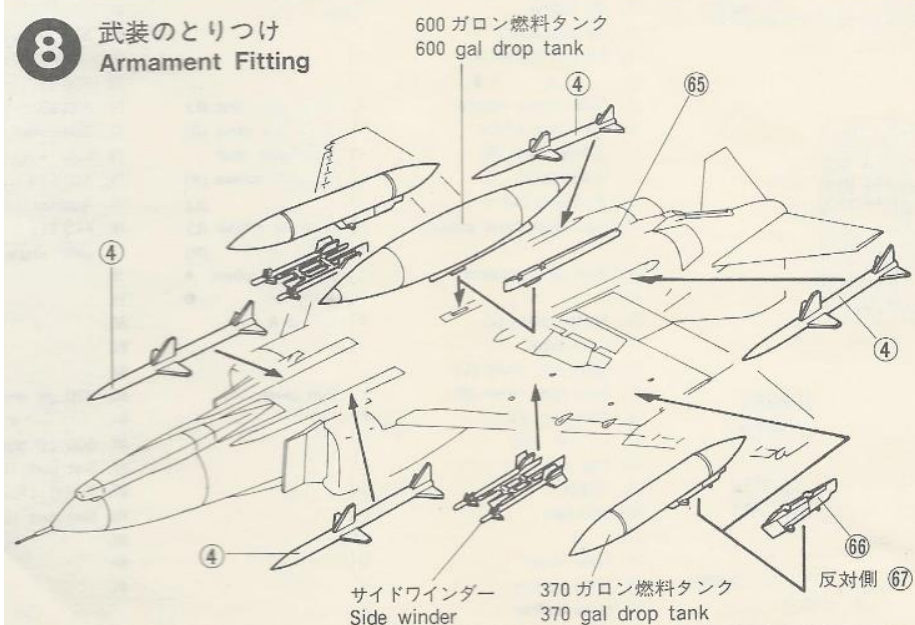

8 武装のとりつけ Armament Fitting