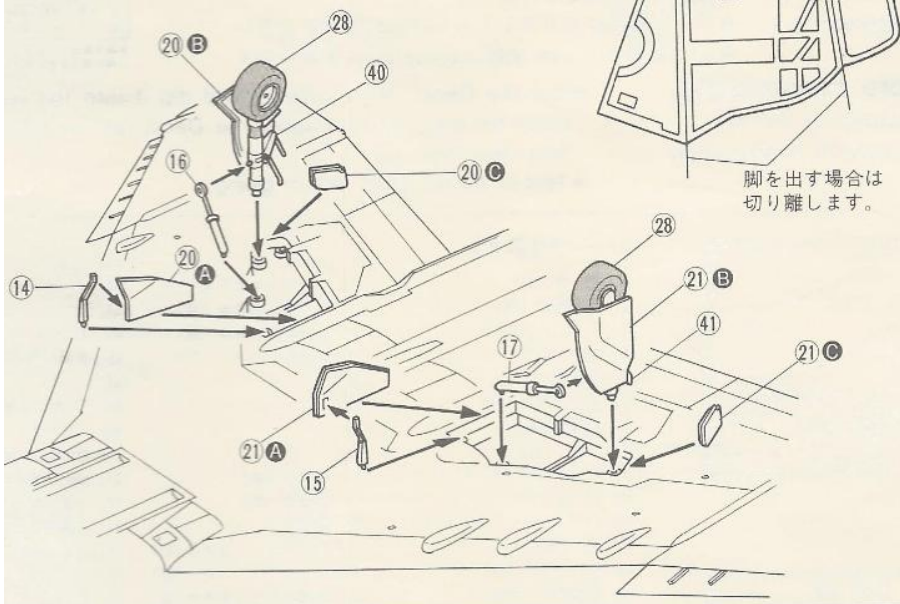

6 主脚の組み立て Main Gear Assembly