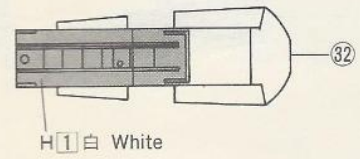

1 コックピットの組み立て Cockpit Assembly

フェイスカーテンハンドル塗装 Face curtain handle Painting

コックピット内側…H57 エアクラフトグレー
Cockpit inside Aircraft gray

操縦桿……………H2 ブラック
Control column Black

コックピットフロア下面の塗装 Cockpit floor bottom Painting

インテイク内側…H1 白
Air intake inside White

胴体内側……………H57 エアクラフトグレー
Fuselage inside Aircraft gray

2 胴体の組み立て Fuselage Assembly

★たのしくプラモデルをつくるために
◆安全なグンゼ産業水性ホビーカラーを
つかいましょう。
◆色をぬるときは、必ず蓋をあけるように
しましょう。
◆塗料のそばで火をつかわないことを守り
ましょう。