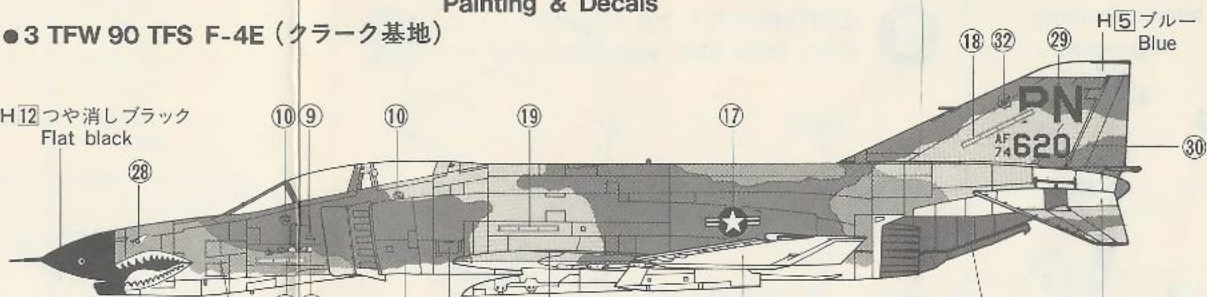

●左翼下パイロン Left inboard pylon

●右翼下パイロン Right inboard pylon

サイドワインダーの塗装 Sidewinder Painting

AIM-9B (71) H[4]イエロー
Yellow

H[2]ブラック	H[1]ホワイト	H[8]シルバー
Black	White	Silver

スパーローの塗装 Sparrow Painting

AIM-7E (4)

H[2]ブラック	H[4]イエロー	H[1]ホワイト
Black	Yellow	White
H[5]ガルドグレー		
Light gull gray		

8 武装のとりつけ Armament Fitting

Painting & Decals

● 3 TFW 90 TFS F-4E (クラーク基地)

H12 つや消しブラック
Flat black

塗装例①

H5 ブルー
Blue

H303 グリーン
Green

H309 グリーン
Green