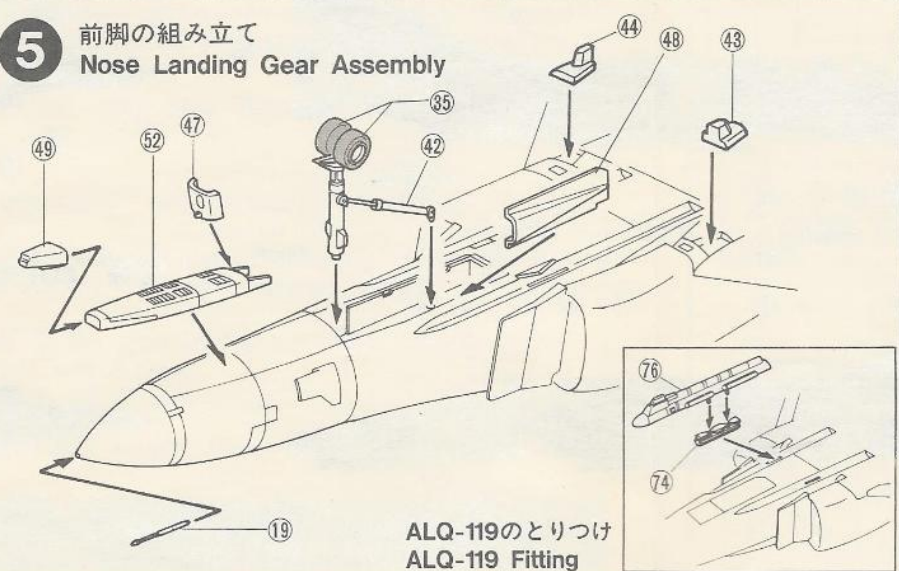

■本誌説明のHは、グンゼ産業水性ホビーカラーの色番号です

3 主翼の組み立て Wing Assembly

バックミラーとりつけ参考図 Rear View Mirror Location

4 主翼のとりつけ Wing Fitting

水平尾翼とりつけ参考図 Stabilator Angle

5 前脚の組み立て Nose Landing Gear Assembly

脚の塗装 Nose Gear Painting

ALQ-119の塗装 ALQ-119 Painting