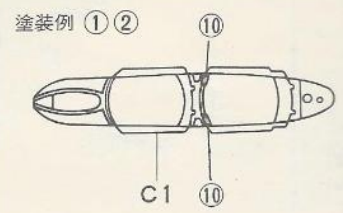

インテイク内側…H1 白
Air intake inside White

胴体内側……………H57 エアクラフトグレー
Fuselage inside Aircraft gray

2 胴体の組み立て Fuselage Assembly

★たのしくプラモデルをつくるために
◆安全なグンゼ産業水性ホビーカラーを
つかいましょう。
◆色をぬるときは、必ず蓋をあけるように
しましょう。
◆塗料のそばで火をつかわないことを守り
ましょう。

■本誌説明のHは、グンゼ産業水性ホビーカラーの色番号です

3 主翼の組み立て Wing Assembly

バックミラーとりつけ参考図 Rear View Mirror Location

4 主翼のとりつけ Wing Fitting

水平尾翼とりつけ参考図 Stabilator Angle

5 前脚の組み立て Nose Landing Gear Assembly

脚の塗装 Nose Gear Painting

ALQ-119の塗装 ALQ-119 Painting