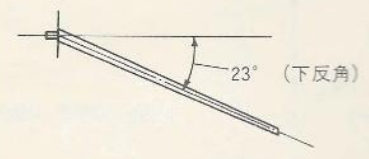

■本誌説明のHは、グンゼ産業水性ホビーカラーの色番号です

3 主翼の組み立て Wing Assembly

バックミラーとりつけ参考図 Rear View Mirror Location

4 主翼のとりつけ Wing Fitting

水平尾翼とりつけ参考図 Stabilator Angle

5 前脚の組み立て Nose Landing Gear Assembly

脚の塗装 Nose Gear Painting

ALQ-119の塗装 ALQ-119 Painting

6 主脚の組み立て Main Gear Assembly

脚柱	H[1]白
Gear strut		White
オレオ	H[8]シルバー
Oleo strut		Silver
ホイール	H[1]白
Wheel		White
タイヤ	H[77]タイヤブラック
Tyre		Tyre black
脚扉内側	H[1]白
Gear cover inside		White
脚収納庫	H[1]白
Gear bay		White