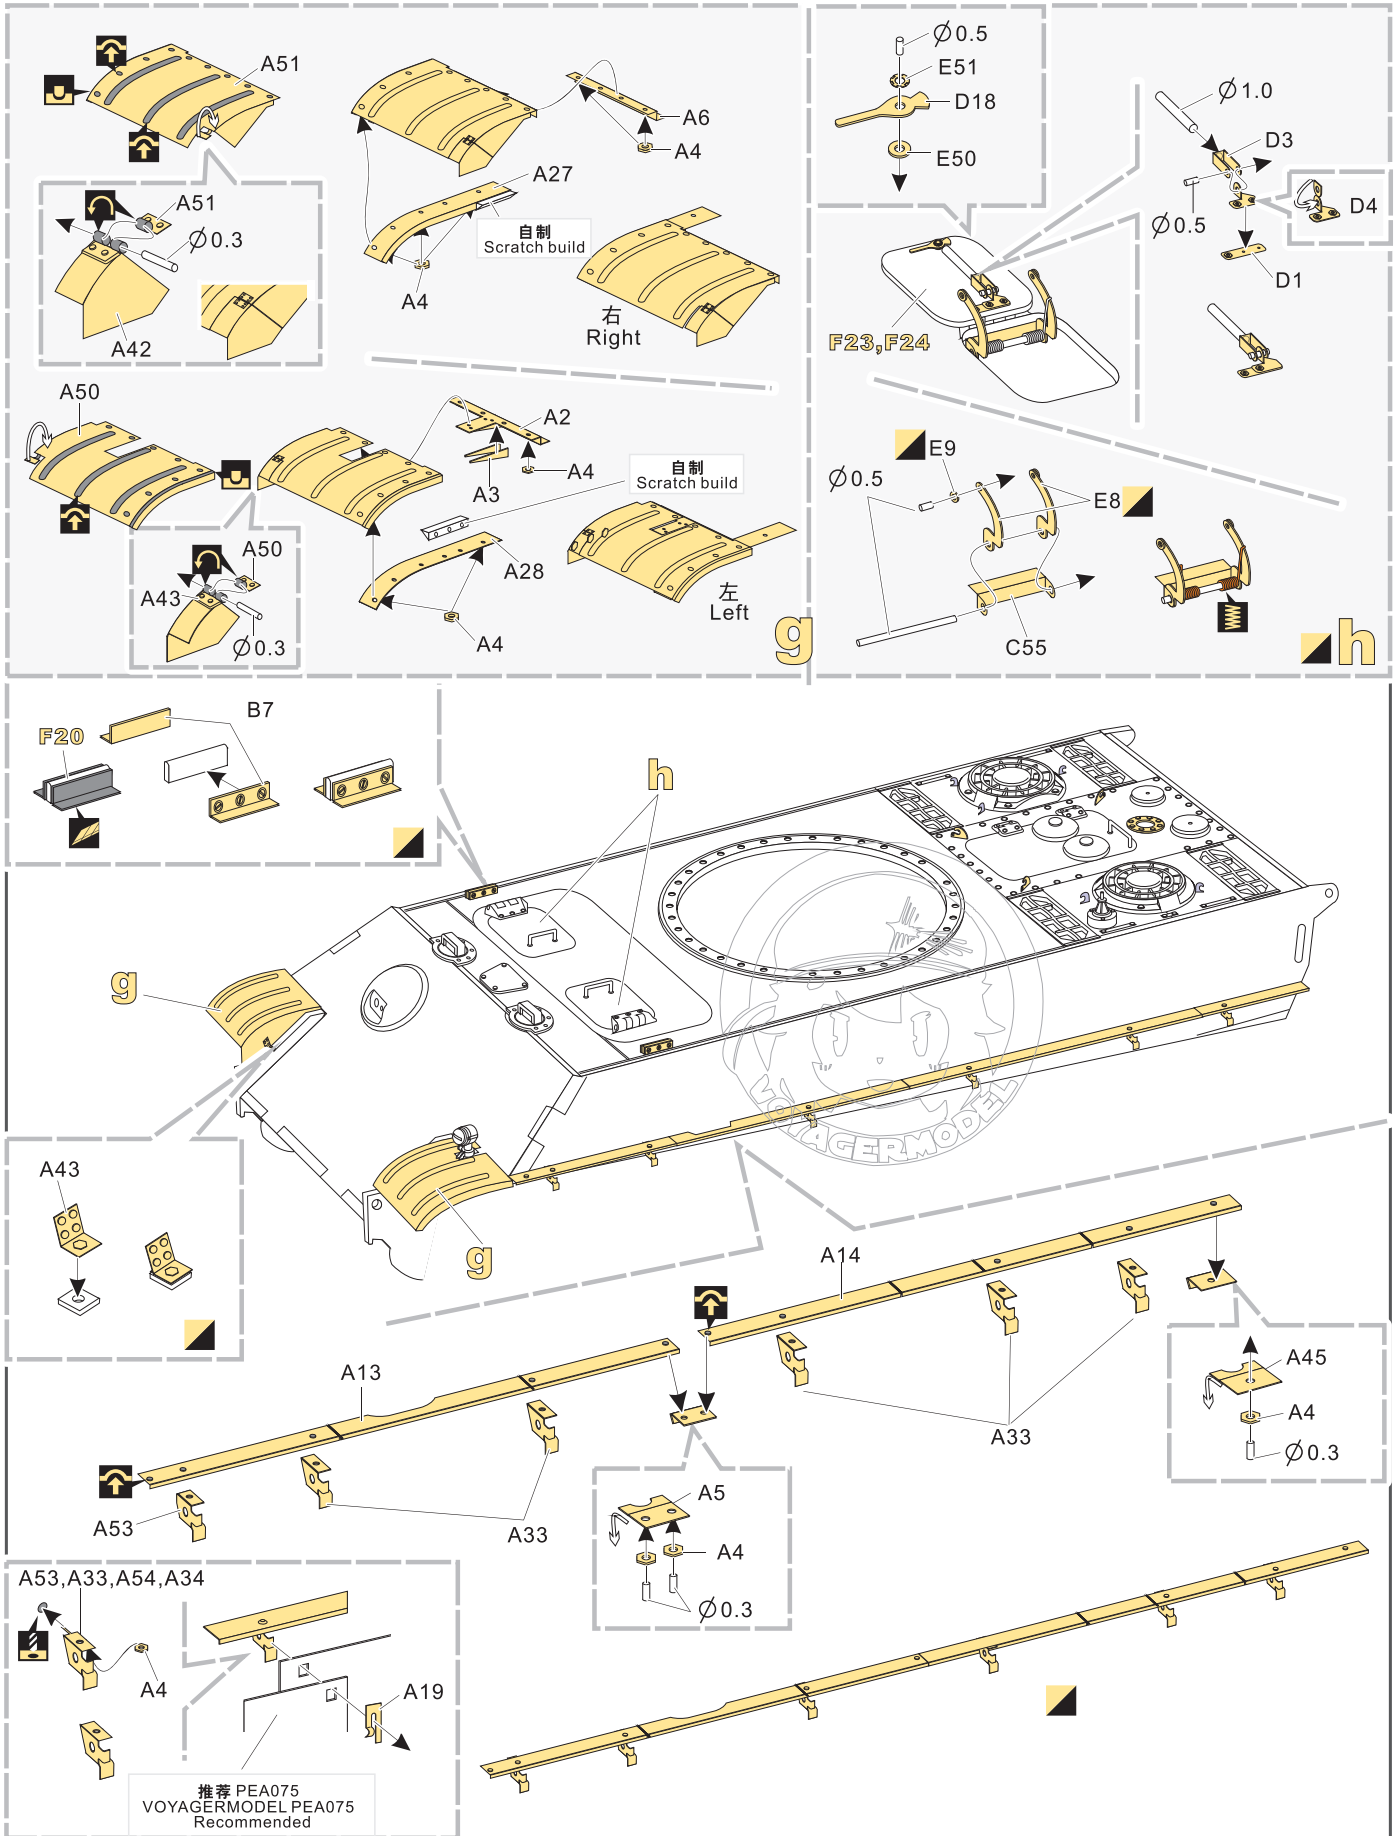

1/35 MILITARY MINIATURE VEHICLE UPGRADE SERIES PE35869