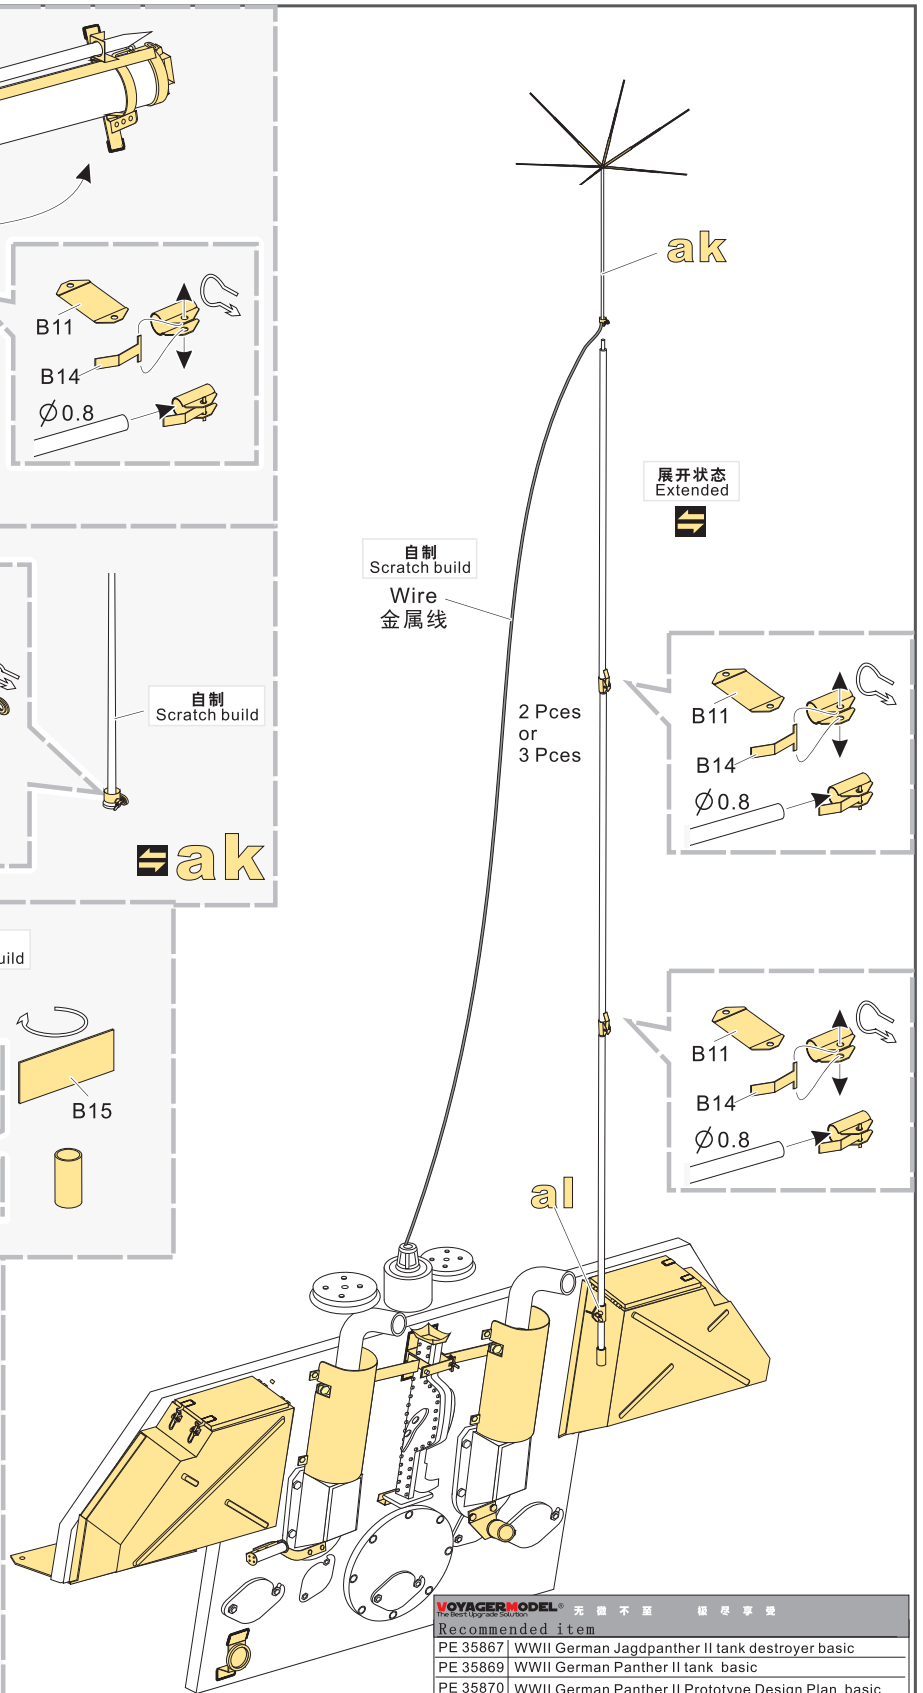

1/35 MILITARY MINIATURE VEHICLE UPGRADE SERIES PE35869

VOYAGERMODEL® 无限不面 极尽享境

Recommended item

PE 35867	WWII German Jagdpanther II tank destroyer basic
PE 35869	WWII German Panther II tank basic
PE 35870	WWII German Panther II Prototype Design Plan_basic
PE 35536	WWII German PzKpfw VK30.02 w/smoke discharger
PE 35892	WWII German King Tiger Final version
PE 35893	WWII German BAR 305mm Heavy Self-propelled Mortar
PE 35617	Modern Russian Object 279 heavy tank
PE 35552	WWII German VK1602 Leopard w/smoke discharger
PE 35543	WWII German Pz.Kpfw.VII lowe Super Heavy tank
PE 35763	WWII German Pz.Kpfw.VII VK7201(K) lowe Super Heavy tank basic