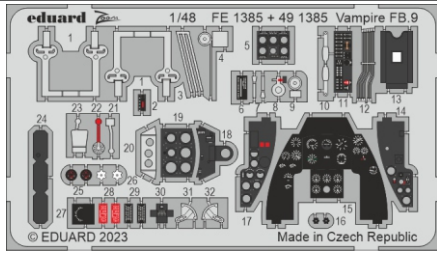

Vampire FB.9

eduard

49 1385

1/48

detail set for 1/48 AIRFIX kit • sada detailů pro stavebnici 1/48 AIRFIX

FILM

- APPLY EXPRESS MASK AND PAINT BEFORE GLUING
POUŽIT EXPRESS MASK NABARVIT PŘED SLEPENÍM
 - SYMMETRICAL ASSEMBLY
SYMETRICKÁ MONTÁŽ
 - REMOVE
ODSTRANIT
 - GRIND
OBROUSIT
 - DRILL HOLE
VRTAT OTVOR
 - COLORED ETCHED PARTS
LEPTANÉ BAREVNÉ DÍLY
 - ETCHED PARTS
LEPTANÉ NEBAREVNÉ DÍLY
 - ORIGINAL KIT PARTS
PŮVODNÍ DÍLY STAVEBNICE
- BEND
OHNOUT
 - OPTION
VOLBA
 - REPLACE
NAHRADIT

ORIGINAL KIT PARTS
PŮVODNÍ DÍLY STAVEBNICE

PHOTO-ETCHED PARTS
LEPTANÉ DÍLY

PARTS TO BE REMOVED
DÍLY K ODSTRANĚNÍ

FILL
TMELIT

Related products: FE 1386 Vampire FB.5/9 seatbelts STEEL