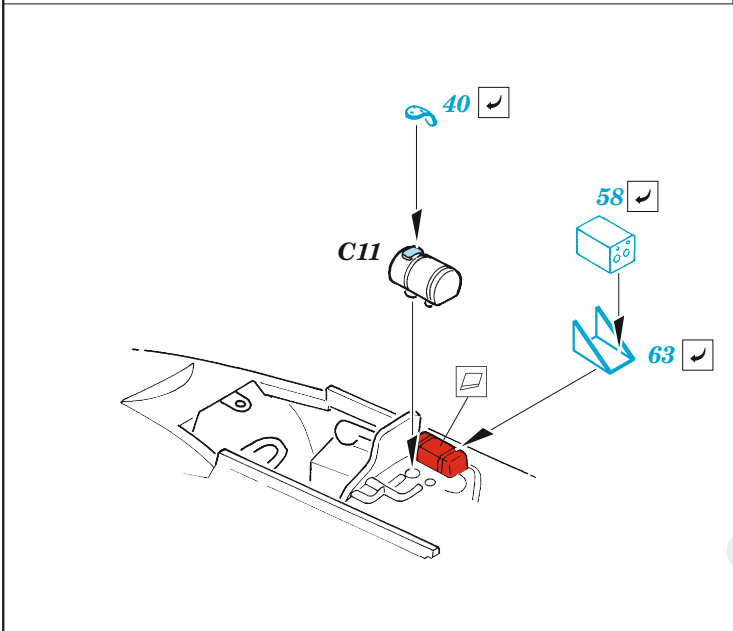

Vampire FB.9

eduard

49 1385

1/48

detail set for 1/48 AIRFIX kit • sada detailů pro stavebnici 1/48 AIRFIX

FILM

- APPLY EXPRESS MASK AND PAINT BEFORE GLUING
POUŽIT EXPRESS MASK NABARVIT PŘED SLEPENÍM
 - SYMMETRICAL ASSEMBLY
SYMETRICKÁ MONTÁŽ
 - REMOVE
ODSTRANIT
 - GRIND
OBROUSIT
 - DRILL HOLE
VRTAT OTVOR
 - COLORED ETCHED PARTS
LEPTANÉ BAREVNÉ DÍLY
 - ETCHED PARTS
LEPTANÉ NEBAREVNÉ DÍLY
 - ORIGINAL KIT PARTS
PŮVODNÍ DÍLY STAVEBNICE
- BEND
OHNOUT
 - OPTION
VOLBA
 - REPLACE
NAHRADIT

ORIGINAL KIT PARTS
PŮVODNÍ DÍLY STAVEBNICE

PHOTO-ETCHED PARTS
LEPTANÉ DÍLY

PARTS TO BE REMOVED
DÍLY K ODSTRANĚNÍ

FILL
TMELIT

Related products: FE 1386 Vampire FB.5/9 seatbelts STEEL