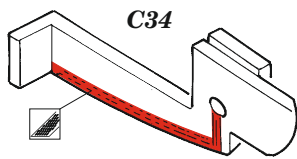

Vampire FB.9

eduard

49 1385

1/48

detail set for 1/48 AIRFIX kit • sada detailů pro stavebnici 1/48 AIRFIX

FILM

- APPLY EXPRESS MASK AND PAINT BEFORE GLUING
POUŽIT EXPRESS MASK NABARVIT PŘED SLEPENÍM
 - SYMMETRICAL ASSEMBLY
SYMETRICKÁ MONTÁŽ
 - REMOVE
ODSTRANIT
 - GRIND
OBROUSIT
 - DRILL HOLE
VRTAT OTVOR
 - COLORED ETCHED PARTS
LEPTANÉ BAREVNÉ DÍLY
 - ETCHED PARTS
LEPTANÉ NEBAREVNÉ DÍLY
 - ORIGINAL KIT PARTS
PŮVODNÍ DÍLY STAVEBNICE
- BEND
OHNOUT
 - OPTION
VOLBA
 - REPLACE
NAHRADIT

ORIGINAL KIT PARTS
PŮVODNÍ DÍLY STAVEBNICE

PHOTO-ETCHED PARTS
LEPTANÉ DÍLY

PARTS TO BE REMOVED
DÍLY K ODSTRANĚNÍ

FILL
TMELIT

Related products: FE 1386 Vampire FB.5/9 seatbelts STEEL