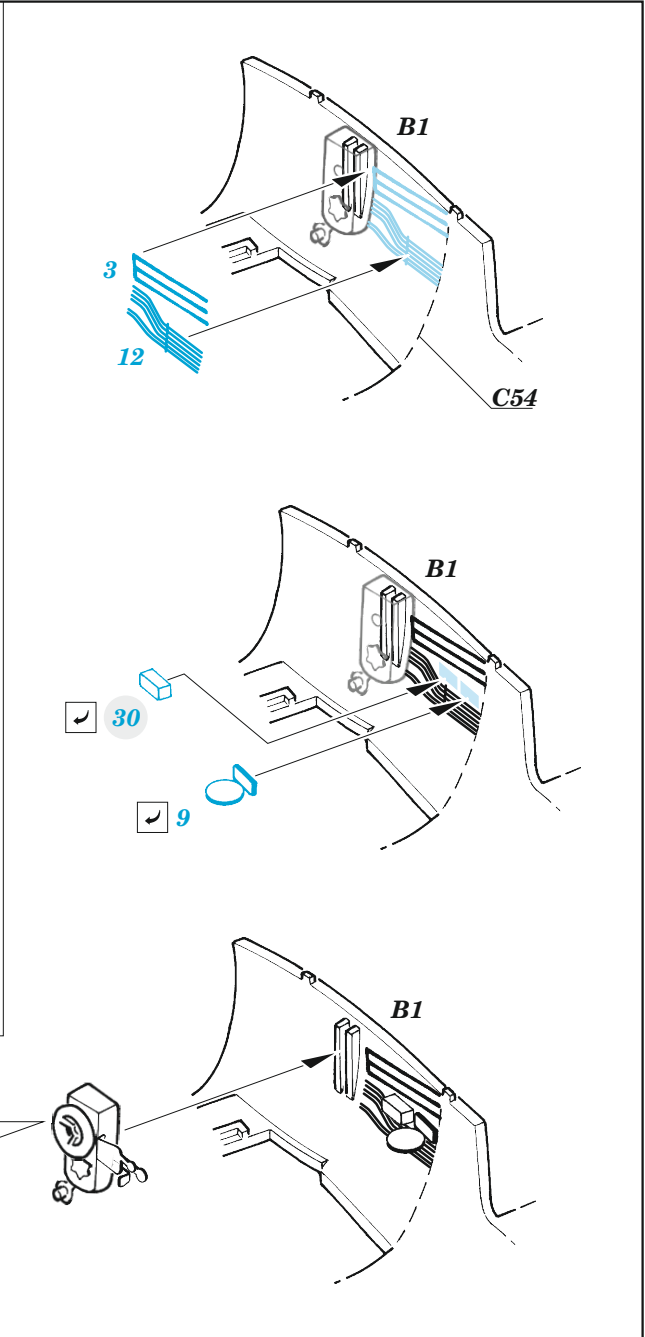

Vampire FB.9

eduard

49 1385

1/48

detail set for 1/48 AIRFIX kit • sada detailů pro stavebnici 1/48 AIRFIX

FILM

- APPLY EXPRESS MASK AND PAINT BEFORE GLUING
POUŽIT EXPRESS MASK NABARVIT PŘED SLEPENÍM
 - SYMMETRICAL ASSEMBLY
SYMETRICKÁ MONTÁŽ
 - REMOVE
ODSTRANIT
 - GRIND
OBROUSIT
 - DRILL HOLE
VRTAT OTVOR
 - COLORED ETCHED PARTS
LEPTANÉ BAREVNÉ DÍLY
 - ETCHED PARTS
LEPTANÉ NEBAREVNÉ DÍLY
 - ORIGINAL KIT PARTS
PŮVODNÍ DÍLY STAVEBNICE
- BEND
OHNOUT
 - OPTION
VOLBA
 - REPLACE
NAHRADIT

ORIGINAL KIT PARTS
PŮVODNÍ DÍLY STAVEBNICE

PHOTO-ETCHED PARTS
LEPTANÉ DÍLY

PARTS TO BE REMOVED
DÍLY K ODSTRANĚNÍ

FILL
TMELIT

Related products: FE 1386 Vampire FB.5/9 seatbelts STEEL