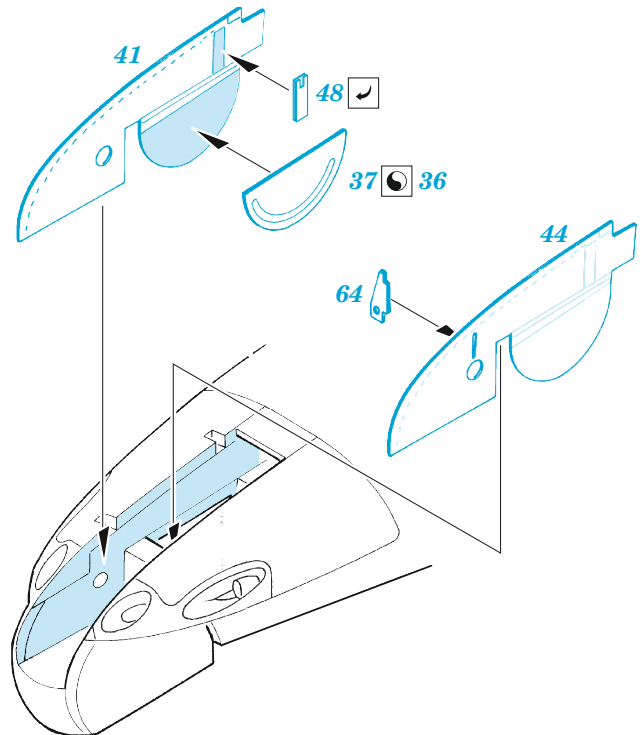

Vampire FB.9

eduard

49 1385

1/48

detail set for 1/48 AIRFIX kit • sada detailů pro stavebnici 1/48 AIRFIX

FILM

- APPLY EXPRESS MASK AND PAINT BEFORE GLUING
POUŽIT EXPRESS MASK NABARVIT PŘED SLEPENÍM
 - SYMMETRICAL ASSEMBLY
SYMETRICKÁ MONTÁŽ
 - REMOVE
ODSTRANIT
 - GRIND
OBROUSIT
 - DRILL HOLE
VRTAT OTVOR
 - COLORED ETCHED PARTS
LEPTANÉ BAREVNÉ DÍLY
 - ETCHED PARTS
LEPTANÉ NEBAREVNÉ DÍLY
 - ORIGINAL KIT PARTS
PŮVODNÍ DÍLY STAVEBNICE
- BEND
OHNOUT
 - OPTION
VOLBA
 - REPLACE
NAHRADIT

ORIGINAL KIT PARTS
PŮVODNÍ DÍLY STAVEBNICE

PHOTO-ETCHED PARTS
LEPTANÉ DÍLY

PARTS TO BE REMOVED
DÍLY K ODSTRANĚNÍ

FILL
TMELIT

Related products: FE 1386 Vampire FB.5/9 seatbelts STEEL