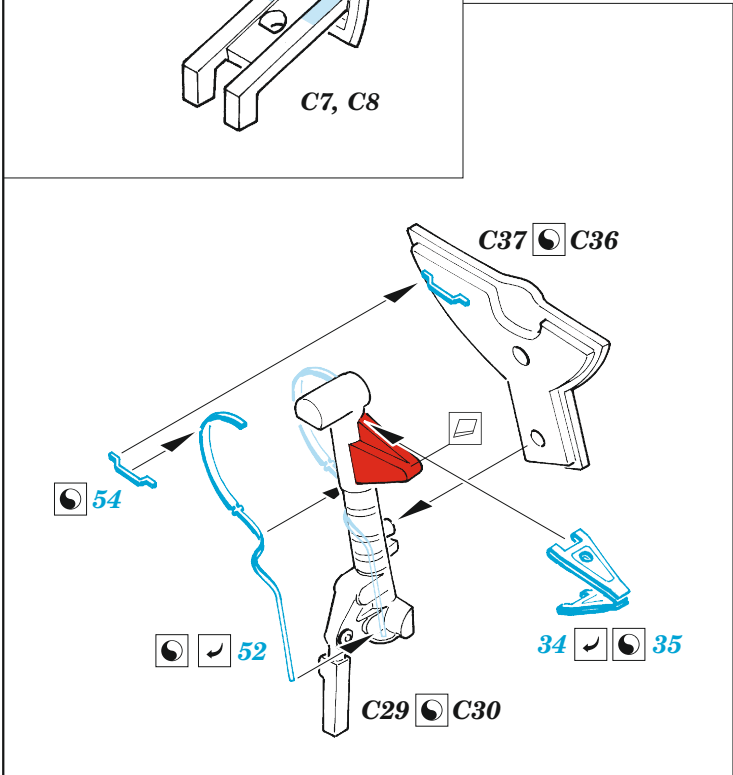

Vampire FB.9

eduard

49 1385

1/48

detail set for 1/48 AIRFIX kit • sada detailů pro stavebnici 1/48 AIRFIX

FILM

- APPLY EXPRESS MASK AND PAINT BEFORE GLUING
POUŽIT EXPRESS MASK NABARVIT PŘED SLEPENÍM
 - SYMMETRICAL ASSEMBLY
SYMETRICKÁ MONTÁŽ
 - REMOVE
ODSTRANIT
 - GRIND
OBROUSIT
 - DRILL HOLE
VRTAT OTVOR
 - COLORED ETCHED PARTS
LEPTANÉ BAREVNÉ DÍLY
 - ETCHED PARTS
LEPTANÉ NEBAREVNÉ DÍLY
 - ORIGINAL KIT PARTS
PŮVODNÍ DÍLY STAVEBNICE
- BEND
OHNOUT
 - OPTION
VOLBA
 - REPLACE
NAHRADIT

ORIGINAL KIT PARTS
PŮVODNÍ DÍLY STAVEBNICE

PHOTO-ETCHED PARTS
LEPTANÉ DÍLY

PARTS TO BE REMOVED
DÍLY K ODSTRANĚNÍ

FILL
TMELIT

Related products: FE 1386 Vampire FB.5/9 seatbelts STEEL