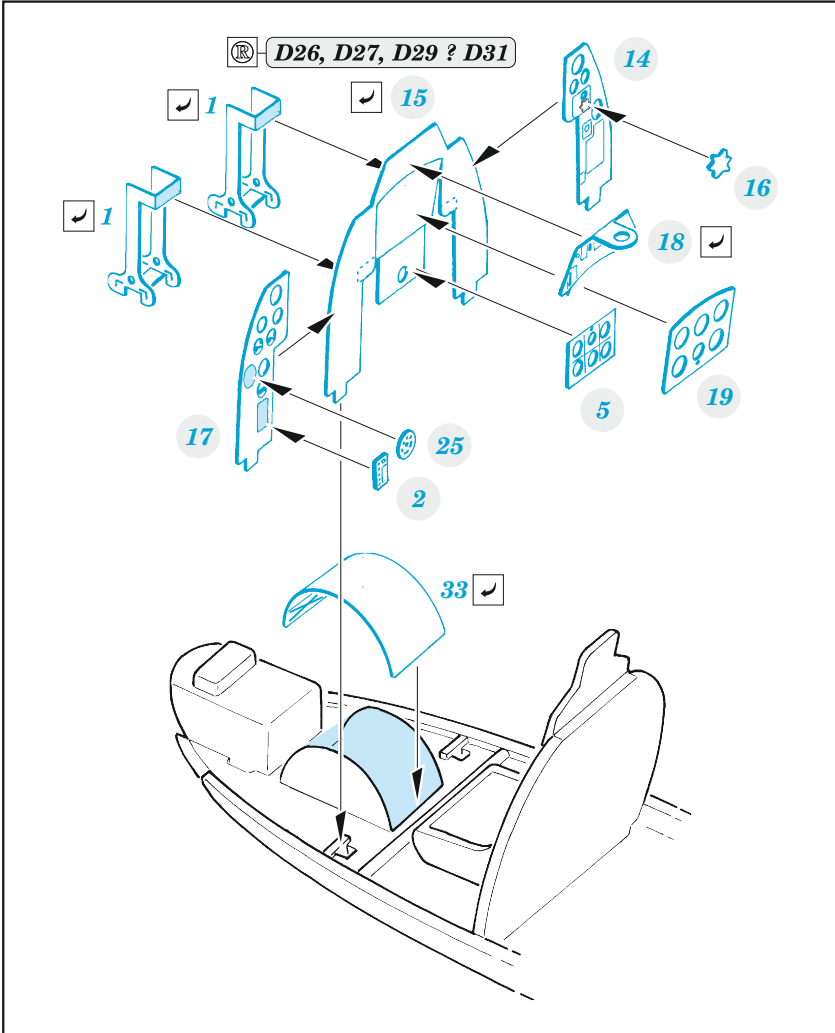

Vampire FB.9

eduard

49 1385

1/48

detail set for 1/48 AIRFIX kit • sada detailů pro stavebnici 1/48 AIRFIX

FILM

- APPLY EXPRESS MASK AND PAINT BEFORE GLUING
POUŽIT EXPRESS MASK NABARVIT PŘED SLEPENÍM
 - SYMMETRICAL ASSEMBLY
SYMETRICKÁ MONTÁŽ
 - REMOVE
ODSTRANIT
 - GRIND
OBROUSIT
 - DRILL HOLE
VRTAT OTVOR
 - COLORED ETCHED PARTS
LEPTANÉ BAREVNÉ DÍLY
 - ETCHED PARTS
LEPTANÉ NEBAREVNÉ DÍLY
 - ORIGINAL KIT PARTS
PŮVODNÍ DÍLY STAVEBNICE
- BEND
OHNOUT
 - OPTION
VOLBA
 - REPLACE
NAHRADIT

ORIGINAL KIT PARTS
PŮVODNÍ DÍLY STAVEBNICE

PHOTO-ETCHED PARTS
LEPTANÉ DÍLY

PARTS TO BE REMOVED
DÍLY K ODSTRANĚNÍ

FILL
TMELIT

Related products: FE 1386 Vampire FB.5/9 seatbelts STEEL