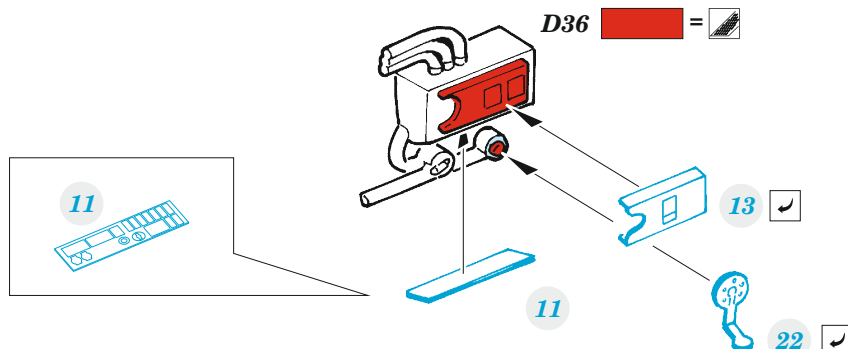

Vampire FB.9

eduard

49 1385

1/48

detail set for 1/48 AIRFIX kit • sada detailů pro stavebnici 1/48 AIRFIX

FILM

- APPLY EXPRESS MASK AND PAINT BEFORE GLUING
POUŽIT EXPRESS MASK NABARVIT PŘED SLEPENÍM
 - SYMMETRICAL ASSEMBLY
SYMETRICKÁ MONTÁŽ
 - REMOVE
ODSTRANIT
 - GRIND
OBROUSIT
 - DRILL HOLE
VRTAT OTVOR
 - COLORED ETCHED PARTS
LEPTANÉ BAREVNÉ DÍLY
 - ETCHED PARTS
LEPTANÉ NEBAREVNÉ DÍLY
 - ORIGINAL KIT PARTS
PŮVODNÍ DÍLY STAVEBNICE
- BEND
OHNOUT
 - OPTION
VOLBA
 - REPLACE
NAHRADIT

ORIGINAL KIT PARTS
PŮVODNÍ DÍLY STAVEBNICE

PHOTO-ETCHED PARTS
LEPTANÉ DÍLY

PARTS TO BE REMOVED
DÍLY K ODSTRANĚNÍ

FILL
TMELIT

Related products: FE 1386 Vampire FB.5/9 seatbelts STEEL