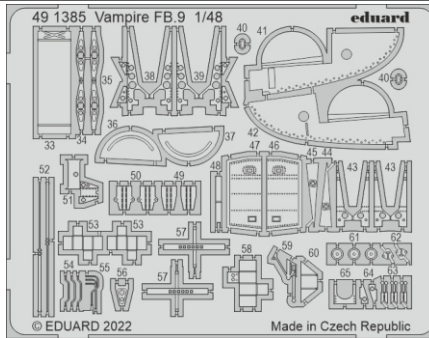

Vampire FB.9

eduard

49 1385

1/48

detail set for 1/48 AIRFIX kit • sada detailů pro stavebnici 1/48 AIRFIX

FILM

- APPLY EXPRESS MASK AND PAINT BEFORE GLUING
POUŽIT EXPRESS MASK NABARVIT PŘED SLEPENÍM
 - SYMMETRICAL ASSEMBLY
SYMETRICKÁ MONTÁŽ
 - REMOVE
ODSTRANIT
 - GRIND
OBROUSIT
 - DRILL HOLE
VRTAT OTVOR
 - COLORED ETCHED PARTS
LEPTANÉ BAREVNÉ DÍLY
 - ETCHED PARTS
LEPTANÉ NEBAREVNÉ DÍLY
 - ORIGINAL KIT PARTS
PŮVODNÍ DÍLY STAVEBNICE
- BEND
OHNOUT
 - OPTION
VOLBA
 - REPLACE
NAHRADIT

ORIGINAL KIT PARTS
PŮVODNÍ DÍLY STAVEBNICE

PHOTO-ETCHED PARTS
LEPTANÉ DÍLY

PARTS TO BE REMOVED
DÍLY K ODSTRANĚNÍ

FILL
TMELIT

Related products: FE 1386 Vampire FB.5/9 seatbelts STEEL