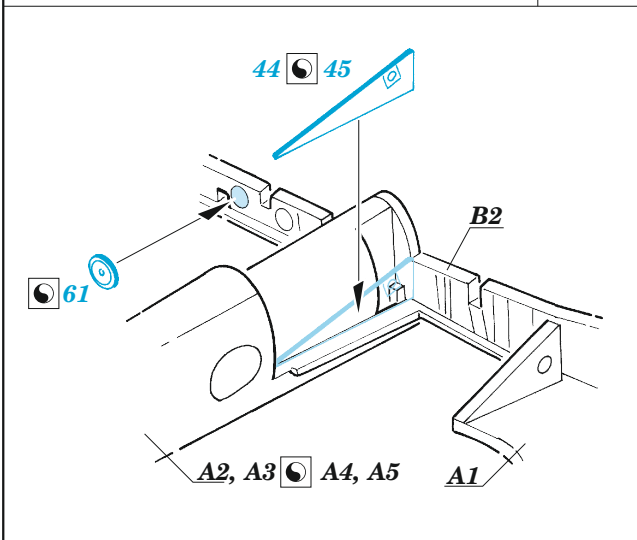

Vampire FB.9

eduard

49 1385

1/48

detail set for 1/48 AIRFIX kit • sada detailů pro stavebnici 1/48 AIRFIX

FILM

- APPLY EXPRESS MASK AND PAINT BEFORE GLUING
POUŽIT EXPRESS MASK NABARVIT PŘED SLEPENÍM
 - SYMMETRICAL ASSEMBLY
SYMETRICKÁ MONTÁŽ
 - REMOVE
ODSTRANIT
 - GRIND
OBROUSIT
 - DRILL HOLE
VRTAT OTVOR
 - COLORED ETCHED PARTS
LEPTANÉ BAREVNÉ DÍLY
 - ETCHED PARTS
LEPTANÉ NEBAREVNÉ DÍLY
 - ORIGINAL KIT PARTS
PŮVODNÍ DÍLY STAVEBNICE
- BEND
OHNOUT
 - OPTION
VOLBA
 - REPLACE
NAHRADIT

ORIGINAL KIT PARTS
PŮVODNÍ DÍLY STAVEBNICE

PHOTO-ETCHED PARTS
LEPTANÉ DÍLY

PARTS TO BE REMOVED
DÍLY K ODSTRANĚNÍ

FILL
TMELIT

Related products: FE 1386 Vampire FB.5/9 seatbelts STEEL