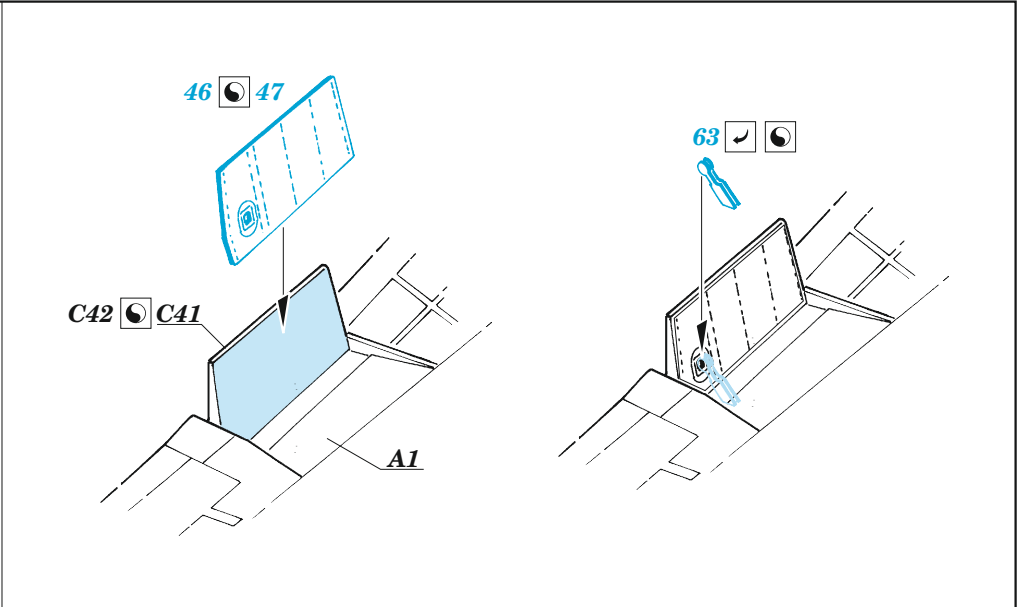

ORIGINAL KIT PARTS
PŮVODNÍ DÍLY STAVEBNICE

PHOTO-ETCHED PARTS
LEPTANÉ DÍLY

PARTS TO BE REMOVED
DÍLY K ODSTRANĚNÍ

FILL
TMELIT

Related products: FE 1386 Vampire FB.5/9 seatbelts STEEL