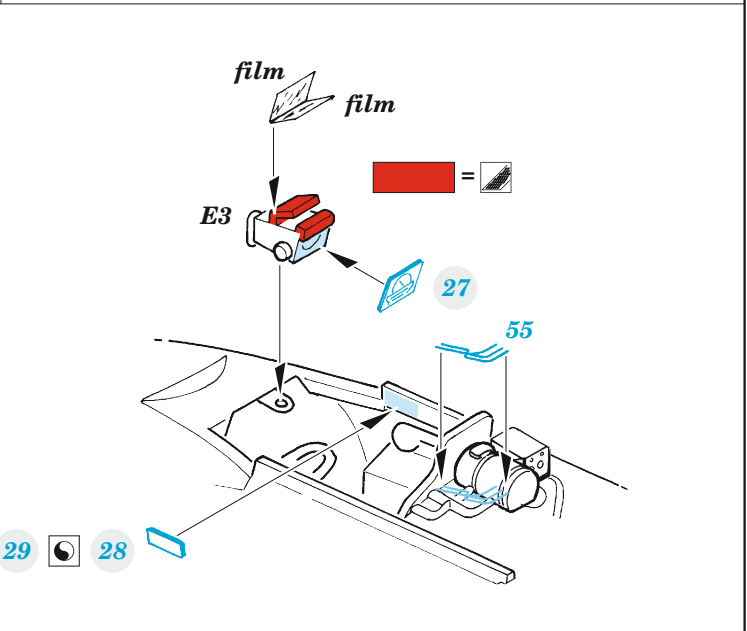

Vampire FB.9

eduard

49 1385

1/48

detail set for 1/48 AIRFIX kit • sada detailů pro stavebnici 1/48 AIRFIX

FILM

- APPLY EXPRESS MASK AND PAINT BEFORE GLUING
POUŽIT EXPRESS MASK NABARVIT PŘED SLEPENÍM
 - SYMMETRICAL ASSEMBLY
SYMETRICKÁ MONTÁŽ
 - REMOVE
ODSTRANIT
 - GRIND
OBROUSIT
 - DRILL HOLE
VRTAT OTVOR
 - COLORED ETCHED PARTS
LEPTANÉ BAREVNÉ DÍLY
 - ETCHED PARTS
LEPTANÉ NEBAREVNÉ DÍLY
 - ORIGINAL KIT PARTS
PŮVODNÍ DÍLY STAVEBNICE
- BEND
OHNOUT
 - OPTION
VOLBA
 - REPLACE
NAHRADIT

ORIGINAL KIT PARTS
PŮVODNÍ DÍLY STAVEBNICE

PHOTO-ETCHED PARTS
LEPTANÉ DÍLY

PARTS TO BE REMOVED
DÍLY K ODSTRANĚNÍ

FILL
TMELIT

Related products: FE 1386 Vampire FB.5/9 seatbelts STEEL