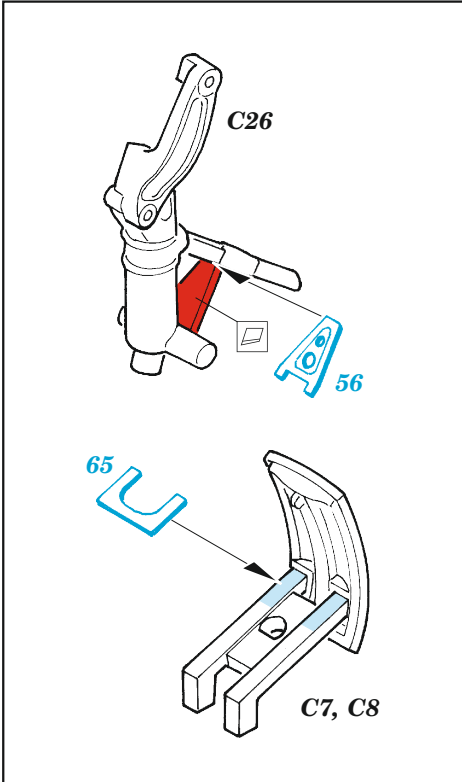

Vampire FB.9

eduard

49 1385

1/48

detail set for 1/48 AIRFIX kit • sada detailů pro stavebnici 1/48 AIRFIX

FILM

- APPLY EXPRESS MASK AND PAINT BEFORE GLUING
POUŽIT EXPRESS MASK NABARVIT PŘED SLEPENÍM
 - SYMMETRICAL ASSEMBLY
SYMETRICKÁ MONTÁŽ
 - REMOVE
ODSTRANIT
 - GRIND
OBROUSIT
 - DRILL HOLE
VRTAT OTVOR
 - COLORED ETCHED PARTS
LEPTANÉ BAREVNÉ DÍLY
 - ETCHED PARTS
LEPTANÉ NEBAREVNÉ DÍLY
 - ORIGINAL KIT PARTS
PŮVODNÍ DÍLY STAVEBNICE
- BEND
OHNOUT
 - OPTION
VOLBA
 - REPLACE
NAHRADIT

ORIGINAL KIT PARTS
PŮVODNÍ DÍLY STAVEBNICE

PHOTO-ETCHED PARTS
LEPTANÉ DÍLY

PARTS TO BE REMOVED
DÍLY K ODSTRANĚNÍ

FILL
TMELIT

Related products: FE 1386 Vampire FB.5/9 seatbelts STEEL