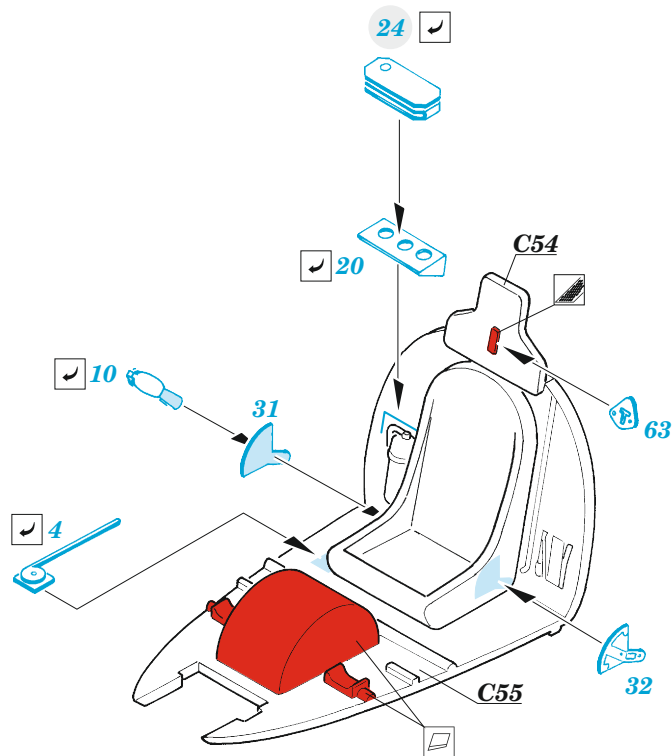

Vampire FB.9

eduard

49 1385

1/48

detail set for 1/48 AIRFIX kit • sada detailů pro stavebnici 1/48 AIRFIX

FILM

- APPLY EXPRESS MASK AND PAINT BEFORE GLUING
POUŽIT EXPRESS MASK NABARVIT PŘED SLEPENÍM
 - SYMMETRICAL ASSEMBLY
SYMETRICKÁ MONTÁŽ
 - REMOVE
ODSTRANIT
 - GRIND
OBROUSIT
 - DRILL HOLE
VRTAT OTVOR
 - COLORED ETCHED PARTS
LEPTANÉ BAREVNÉ DÍLY
 - ETCHED PARTS
LEPTANÉ NEBAREVNÉ DÍLY
 - ORIGINAL KIT PARTS
PŮVODNÍ DÍLY STAVEBNICE
- BEND
OHNOUT
 - OPTION
VOLBA
 - REPLACE
NAHRADIT

ORIGINAL KIT PARTS
PŮVODNÍ DÍLY STAVEBNICE

PHOTO-ETCHED PARTS
LEPTANÉ DÍLY

PARTS TO BE REMOVED
DÍLY K ODSTRANĚNÍ

FILL
TMELIT

Related products: FE 1386 Vampire FB.5/9 seatbelts STEEL