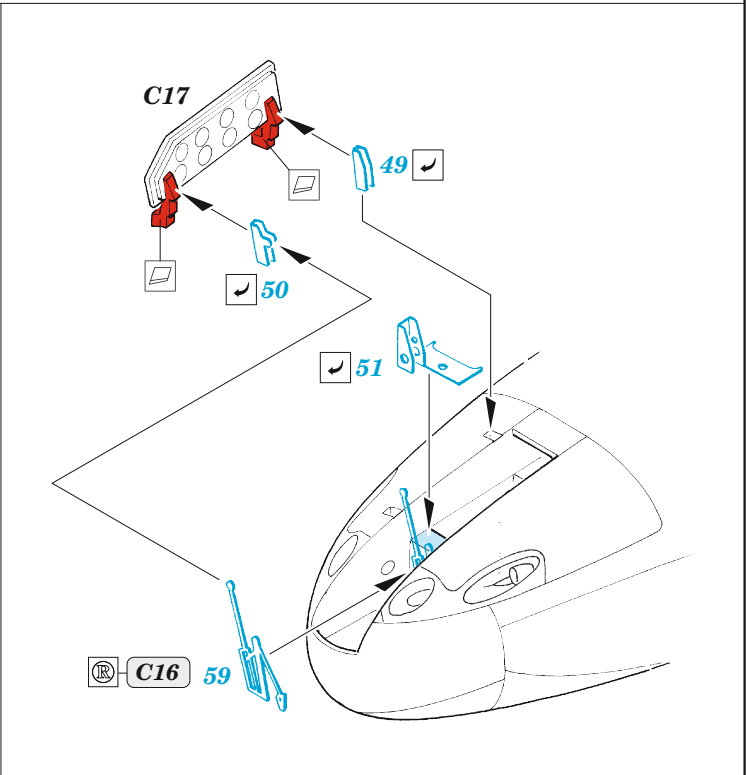

Vampire FB.9

eduard

49 1385

1/48

detail set for 1/48 AIRFIX kit • sada detailů pro stavebnici 1/48 AIRFIX

FILM

- APPLY EXPRESS MASK AND PAINT BEFORE GLUING
POUŽIT EXPRESS MASK NABARVIT PŘED SLEPENÍM
 - SYMMETRICAL ASSEMBLY
SYMETRICKÁ MONTÁŽ
 - REMOVE
ODSTRANIT
 - GRIND
OBROUSIT
 - DRILL HOLE
VRTAT OTVOR
 - COLORED ETCHED PARTS
LEPTANÉ BAREVNÉ DÍLY
 - ETCHED PARTS
LEPTANÉ NEBAREVNÉ DÍLY
 - ORIGINAL KIT PARTS
PŮVODNÍ DÍLY STAVEBNICE
- BEND
OHNOUT
 - OPTION
VOLBA
 - REPLACE
NAHRADIT

ORIGINAL KIT PARTS
PŮVODNÍ DÍLY STAVEBNICE

PHOTO-ETCHED PARTS
LEPTANÉ DÍLY

PARTS TO BE REMOVED
DÍLY K ODSTRANĚNÍ

FILL
TMELIT

Related products: FE 1386 Vampire FB.5/9 seatbelts STEEL