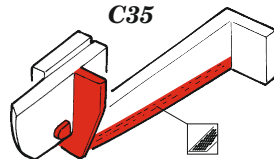

Vampire FB.9

eduard

49 1385

1/48

detail set for 1/48 AIRFIX kit • sada detailů pro stavebnici 1/48 AIRFIX

FILM

- APPLY EXPRESS MASK AND PAINT BEFORE GLUING
POUŽIT EXPRESS MASK NABARVIT PŘED SLEPENÍM
 - SYMMETRICAL ASSEMBLY
SYMETRICKÁ MONTÁŽ
 - REMOVE
ODSTRANIT
 - GRIND
OBROUSIT
 - DRILL HOLE
VRTAT OTVOR
 - COLORED ETCHED PARTS
LEPTANÉ BAREVNÉ DÍLY
 - ETCHED PARTS
LEPTANÉ NEBAREVNÉ DÍLY
 - ORIGINAL KIT PARTS
PŮVODNÍ DÍLY STAVEBNICE
- BEND
OHNOUT
 - OPTION
VOLBA
 - REPLACE
NAHRADIT

ORIGINAL KIT PARTS
PŮVODNÍ DÍLY STAVEBNICE

PHOTO-ETCHED PARTS
LEPTANÉ DÍLY

PARTS TO BE REMOVED
DÍLY K ODSTRANĚNÍ

FILL
TMELIT

Related products: FE 1386 Vampire FB.5/9 seatbelts STEEL