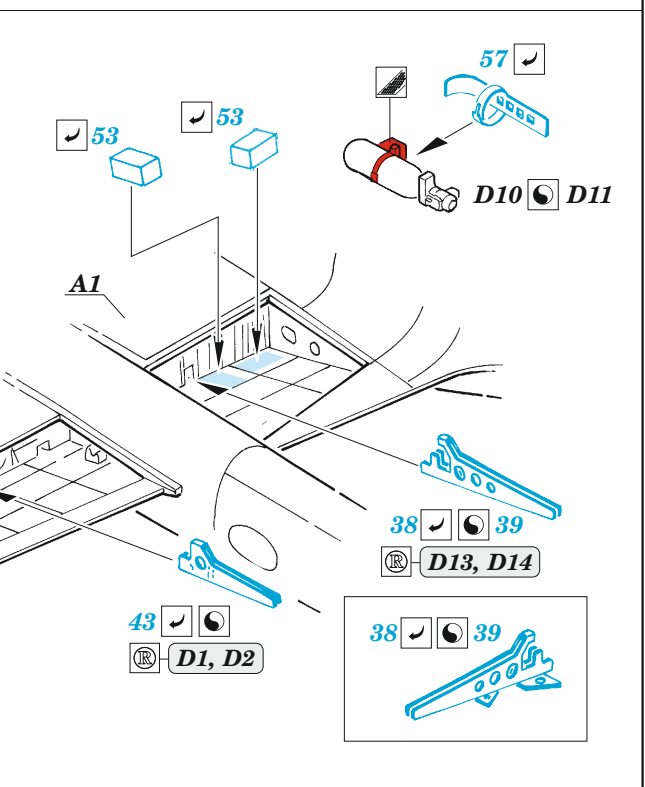

Vampire FB.9

eduard

49 1385

1/48

detail set for 1/48 AIRFIX kit • sada detailů pro stavebnici 1/48 AIRFIX

FILM

- APPLY EXPRESS MASK AND PAINT BEFORE GLUING
POUŽIT EXPRESS MASK NABARVIT PŘED SLEPENÍM
 - SYMMETRICAL ASSEMBLY
SYMETRICKÁ MONTÁŽ
 - REMOVE
ODSTRANIT
 - GRIND
OBROUSIT
 - DRILL HOLE
VRTAT OTVOR
 - COLORED ETCHED PARTS
LEPTANÉ BAREVNÉ DÍLY
 - ETCHED PARTS
LEPTANÉ NEBAREVNÉ DÍLY
 - ORIGINAL KIT PARTS
PŮVODNÍ DÍLY STAVEBNICE
- BEND
OHNOUT
 - OPTION
VOLBA
 - REPLACE
NAHRADIT

ORIGINAL KIT PARTS
PŮVODNÍ DÍLY STAVEBNICE

PHOTO-ETCHED PARTS
LEPTANÉ DÍLY

PARTS TO BE REMOVED
DÍLY K ODSTRANĚNÍ

FILL
TMELIT

Related products: FE 1386 Vampire FB.5/9 seatbelts STEEL