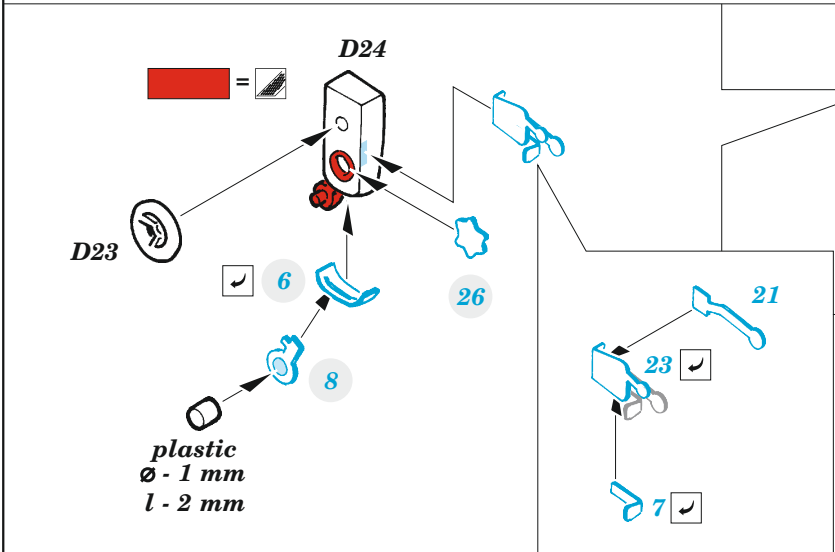

Vampire FB.9

eduard

49 1385

1/48

detail set for 1/48 AIRFIX kit • sada detailů pro stavebnici 1/48 AIRFIX

FILM

- APPLY EXPRESS MASK AND PAINT BEFORE GLUING
POUŽIT EXPRESS MASK NABARVIT PŘED SLEPENÍM
 - SYMMETRICAL ASSEMBLY
SYMETRICKÁ MONTÁŽ
 - REMOVE
ODSTRANIT
 - GRIND
OBROUSIT
 - DRILL HOLE
VRTAT OTVOR
 - COLORED ETCHED PARTS
LEPTANÉ BAREVNÉ DÍLY
 - ETCHED PARTS
LEPTANÉ NEBAREVNÉ DÍLY
 - ORIGINAL KIT PARTS
PŮVODNÍ DÍLY STAVEBNICE
- BEND
OHNOUT
 - OPTION
VOLBA
 - REPLACE
NAHRADIT

ORIGINAL KIT PARTS
PŮVODNÍ DÍLY STAVEBNICE

PHOTO-ETCHED PARTS
LEPTANÉ DÍLY

PARTS TO BE REMOVED
DÍLY K ODSTRANĚNÍ

FILL
TMELIT

Related products: FE 1386 Vampire FB.5/9 seatbelts STEEL