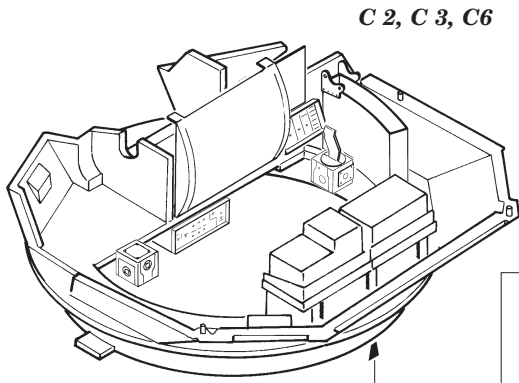

ORIGINAL KIT PARTS
PŮVODNÍ DÍLY STAVEBNICE

PHOTO-ETCHED PARTS
LEPTANÉ DÍLY

PARTS TO BE REMOVED
DÍLY K ODSTRANĚNÍ

FILL
TMELIT

A

References : Concord Publ. No.1010 - M2/M3 Bradley
 Verlinden Publ. - Warmachines No.5 - M2/M3 Bradley
 Panzer 10/2002

**For futher detail sets look for eduard 35 583 and 35 584
 for M-2 Bradley
 (not included in this set)**