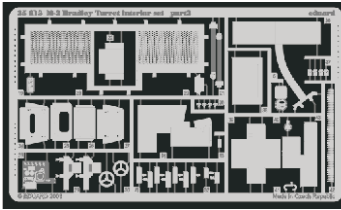

M-2 Bradley Turret interior set

eduard

1/35 scale detail set for Tamiya kit 35 132 • sada detailů pro model 1/35 Tamiya 35 132

35 613

- APPLY EXPRESS MASK AND PAINT BEFORE GLUING
POUŤ EXPRESNÍ MASKU A BARVIT PŘED SLEPENÍM
- SYMMETRICAL ASSEMBLY
SYMETRICKÁ MONTÁŽ
- REMOVE
ODSTRANIT
- GRIND
OBROUSIT
- DRILL HOLE
VRTAT OTVOR
- BEND
OHNOUT
- OPTION
VOLBA
- REPLACE
NAHRADIT

ORIGINAL KIT PARTS
PŮVODNÍ DÍLY STAVEBNICE

PHOTO-ETCHED PARTS
LEPTANÉ DÍLY

PARTS TO BE REMOVED
DÍLY K ODSTRANĚNÍ

FILL
TMELIT

A

References : Concord Publ. No.1010 - M2/M3 Bradley
 Verlinden Publ. - Warmachines No.5 - M2/M3 Bradley
 Panzer 10/2002