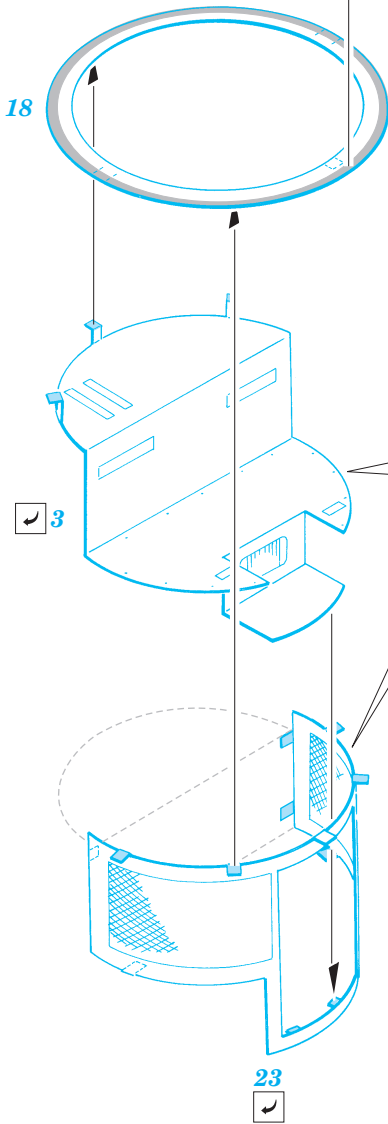

M-2 Bradley Turret interior set

eduard

1/35 scale detail set for Tamiya kit 35 132 • sada detailů pro model 1/35 Tamiya 35 132

35 613

- APPLY EXPRESS MASK AND PAINT BEFORE GLUING
POUŤ EXPRESNÍ MASKU A BARVIT PŘED SLEPENÍM
- SYMMETRICAL ASSEMBLY
SYMETRICKÁ MONTÁŽ
- REMOVE
ODSTRANIT
- GRIND
OBROUSIT
- DRILL HOLE
VRTAT OTVOR
- BEND
OHNOUT
- OPTION
VOLBA
- REPLACE
NAHRADIT

ORIGINAL KIT PARTS
PŮVODNÍ DÍLY STAVEBNICE

PHOTO-ETCHED PARTS
LEPTANÉ DÍLY

PARTS TO BE REMOVED
DÍLY K ODSTRANĚNÍ

FILL
TMELIT

A

References : Concord Publ. No.1010 - M2/M3 Bradley
 Verlinden Publ. - Warmachines No.5 - M2/M3 Bradley
 Panzer 10/2002

**For futher detail sets look for eduard 35 583 and 35 584
 for M-2 Bradley
 (not included in this set)**