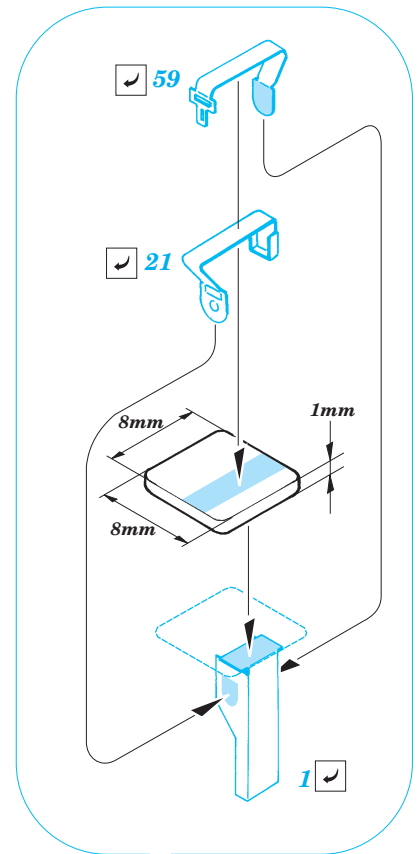

M-2 Bradley Turret interior set

eduard

1/35 scale detail set for Tamiya kit 35 132 • sada detailů pro model 1/35 Tamiya 35 132

35 613

- APPLY EXPRESS MASK AND PAINT BEFORE GLUING
POUŤ EXPRESNÍ MASKU A BARVIT PŘED SLEPENÍM
- SYMMETRICAL ASSEMBLY
SYMETRICKÁ MONTÁŽ
- REMOVE
ODSTRANIT
- GRIND
OBROUSIT
- DRILL HOLE
VRTAT OTVOR
- BEND
OHNOUT
- OPTION
VOLBA
- REPLACE
NAHRADIT

ORIGINAL KIT PARTS
PŮVODNÍ DÍLY STAVEBNICE

PHOTO-ETCHED PARTS
LEPTANÉ DÍLY

PARTS TO BE REMOVED
DÍLY K ODSTRANĚNÍ

FILL
TMELIT

A

References : Concord Publ. No.1010 - M2/M3 Bradley
 Verlinden Publ. - Warmachines No.5 - M2/M3 Bradley
 Panzer 10/2002

**For futher detail sets look for eduard 35 583 and 35 584
 for M-2 Bradley
 (not included in this set)**