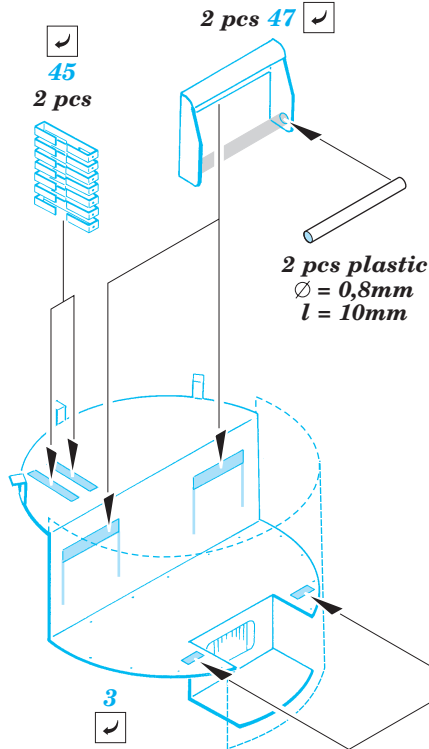

M-2 Bradley Turret interior set

eduard

1/35 scale detail set for Tamiya kit 35 132 • sada detailů pro model 1/35 Tamiya 35 132

35 613

- APPLY EXPRESS MASK AND PAINT BEFORE GLUING
POUŤ EXPRESNÍ MASKU A BARVIT PŘED SLEPENÍM
- SYMMETRICAL ASSEMBLY
SYMETRICKÁ MONTÁŽ
- REMOVE
ODSTRANIT
- GRIND
OBROUSIT
- DRILL HOLE
VRTAT OTVOR
- BEND
OHNOUT
- OPTION
VOLBA
- REPLACE
NAHRADIT

ORIGINAL KIT PARTS
PŮVODNÍ DÍLY STAVEBNICE

PHOTO-ETCHED PARTS
LEPTANÉ DÍLY

PARTS TO BE REMOVED
DÍLY K ODSTRANĚNÍ

FILL
TMELIT

A

References : Concord Publ. No.1010 - M2/M3 Bradley
 Verlinden Publ. - Warmachines No.5 - M2/M3 Bradley
 Panzer 10/2002

**For futher detail sets look for eduard 35 583 and 35 584
 for M-2 Bradley
 (not included in this set)**