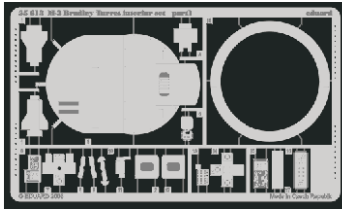

M-2 Bradley Turret interior set

eduard

1/35 scale detail set for Tamiya kit 35 132 • sada detailů pro model 1/35 Tamiya 35 132

35 613

- APPLY EXPRESS MASK AND PAINT BEFORE GLUING
POUŤ EXPRESNÍ MASKU A BARVIT PŘED SLEPENÍM
- SYMMETRICAL ASSEMBLY
SYMETRICKÁ MONTÁŽ
- REMOVE
ODSTRANIT
- GRIND
OBROUSIT
- DRILL HOLE
VRTAT OTVOR
- BEND
OHNOUT
- OPTION
VOLBA
- REPLACE
NAHRADIT

ORIGINAL KIT PARTS
PŮVODNÍ DÍLY STAVEBNICE

PHOTO-ETCHED PARTS
LEPTANÉ DÍLY

PARTS TO BE REMOVED
DÍLY K ODSTRANĚNÍ

FILL
TMELIT

A

References : Concord Publ. No.1010 - M2/M3 Bradley
 Verlinden Publ. - Warmachines No.5 - M2/M3 Bradley
 Panzer 10/2002