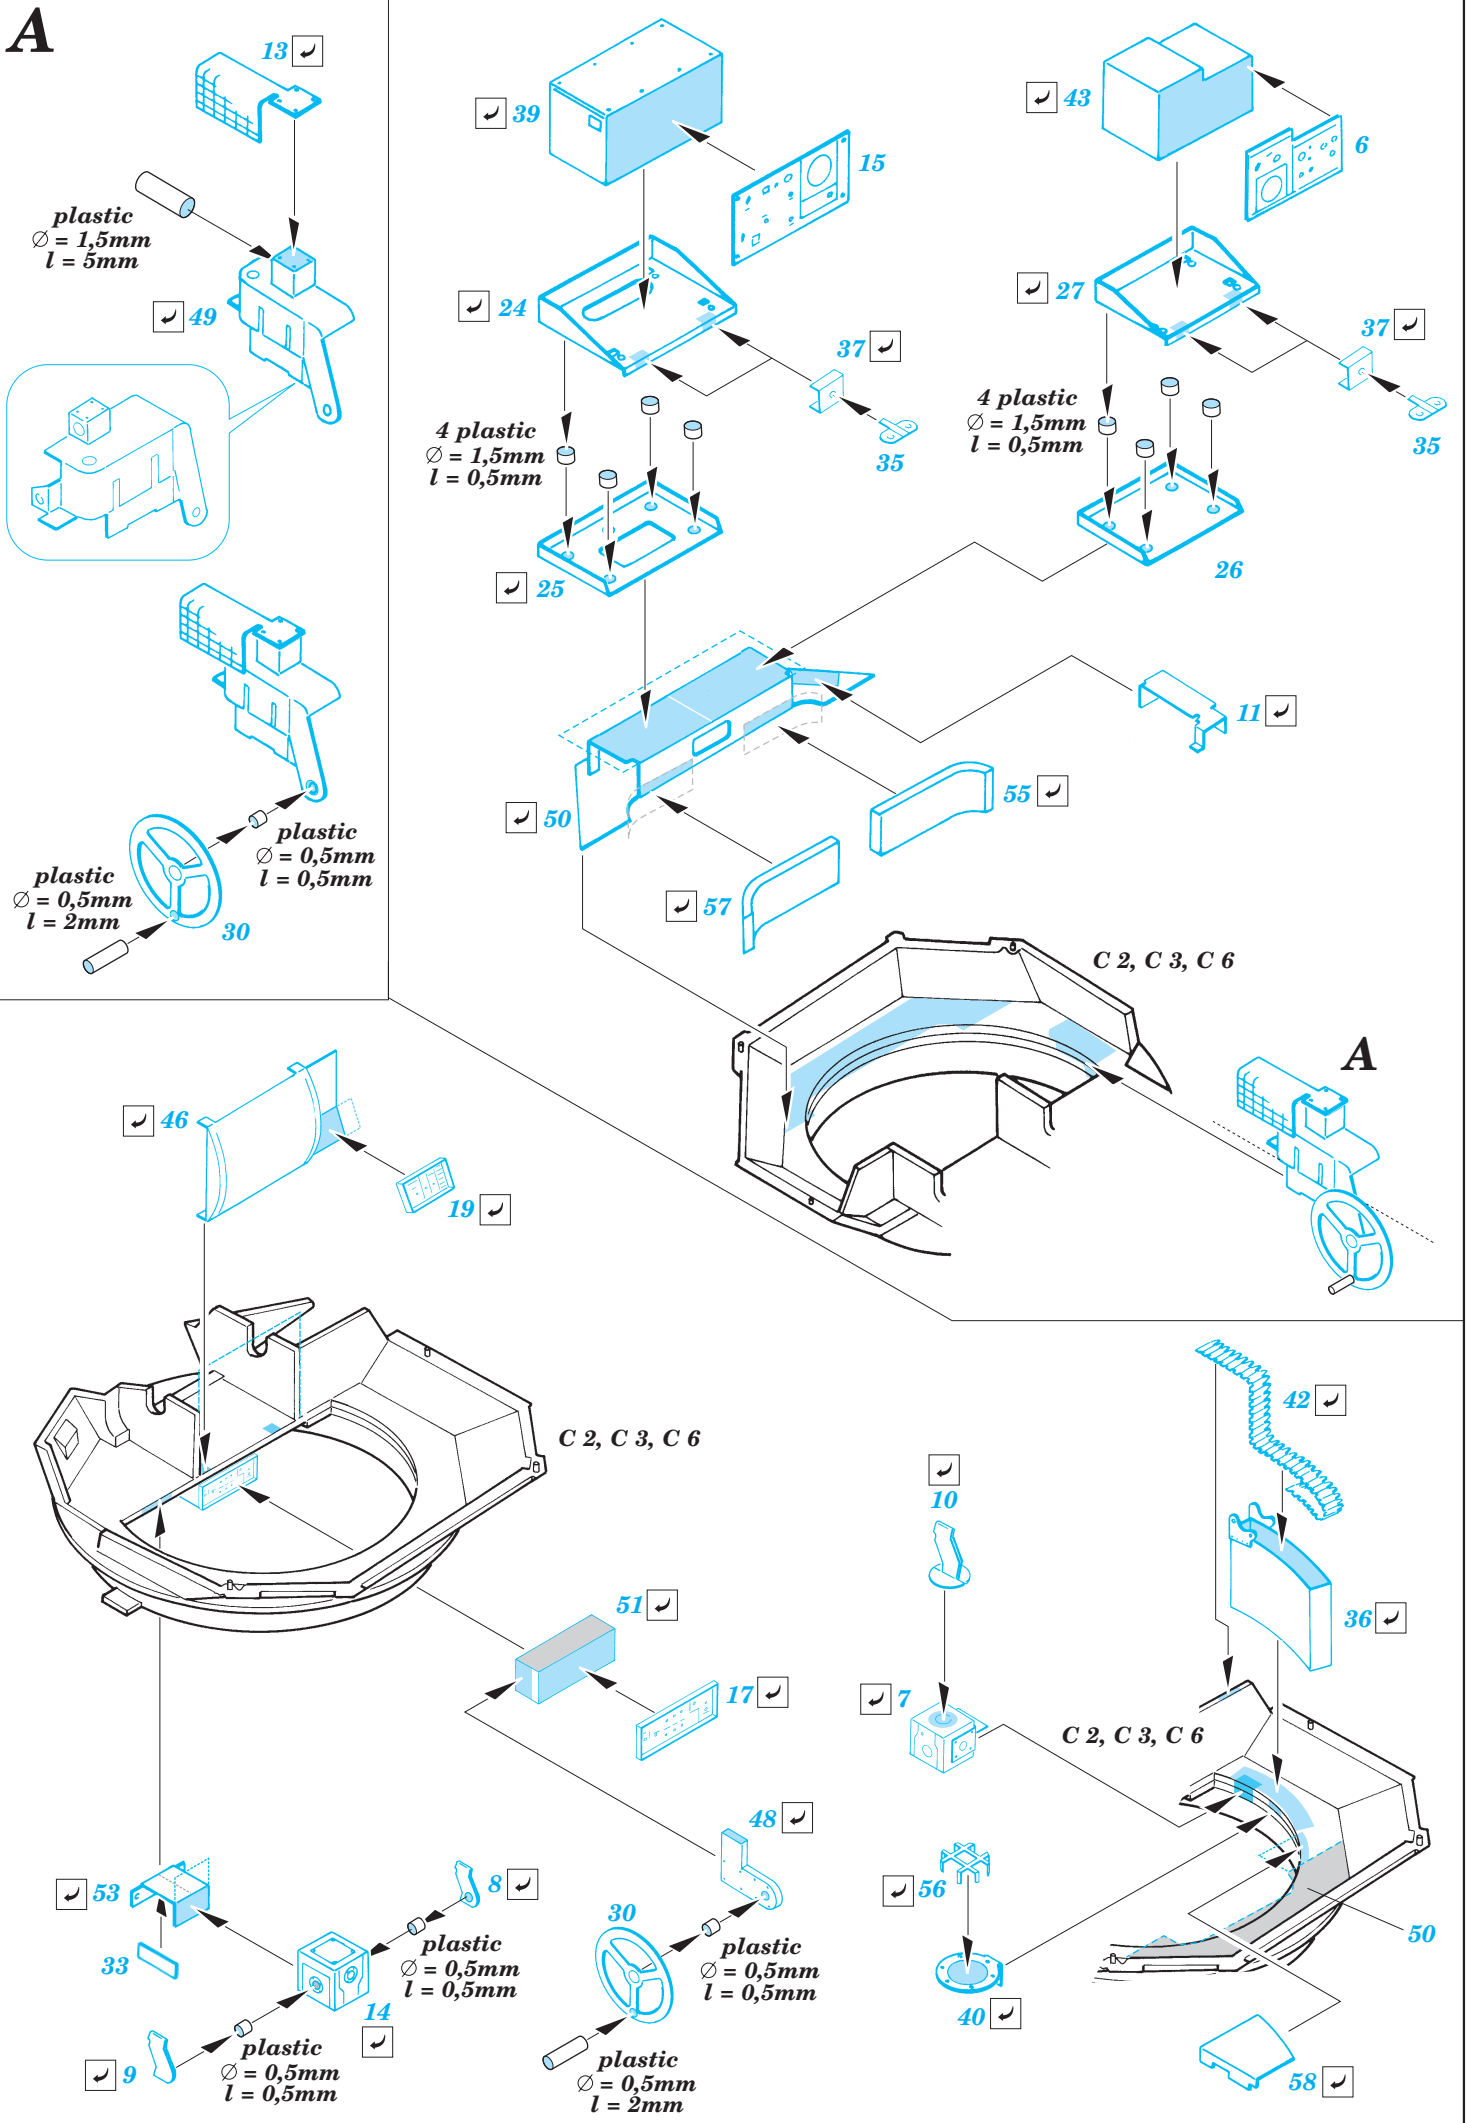

M-2 Bradley Turret interior set

eduard

1/35 scale detail set for Tamiya kit 35 132 • sada detailů pro model 1/35 Tamiya 35 132

35 613

- APPLY EXPRESS MASK AND PAINT BEFORE GLUING
POUŤ EXPRESNÍ MASKU A BARVIT PŘED SLEPENÍM
- SYMMETRICAL ASSEMBLY
SYMETRICKÁ MONTÁŽ
- REMOVE
ODSTRANIT
- GRIND
OBROUSIT
- DRILL HOLE
VRTAT OTVOR
- BEND
OHNOUT
- OPTION
VOLBA
- REPLACE
NAHRADIT

ORIGINAL KIT PARTS
PŮVODNÍ DÍLY STAVEBNICE

PHOTO-ETCHED PARTS
LEPTANÉ DÍLY

PARTS TO BE REMOVED
DÍLY K ODSTRANĚNÍ

FILL
TMELIT

A

References : Concord Publ. No.1010 - M2/M3 Bradley
 Verlinden Publ. - Warmachines No.5 - M2/M3 Bradley
 Panzer 10/2002

**For futher detail sets look for eduard 35 583 and 35 584
 for M-2 Bradley
 (not included in this set)**