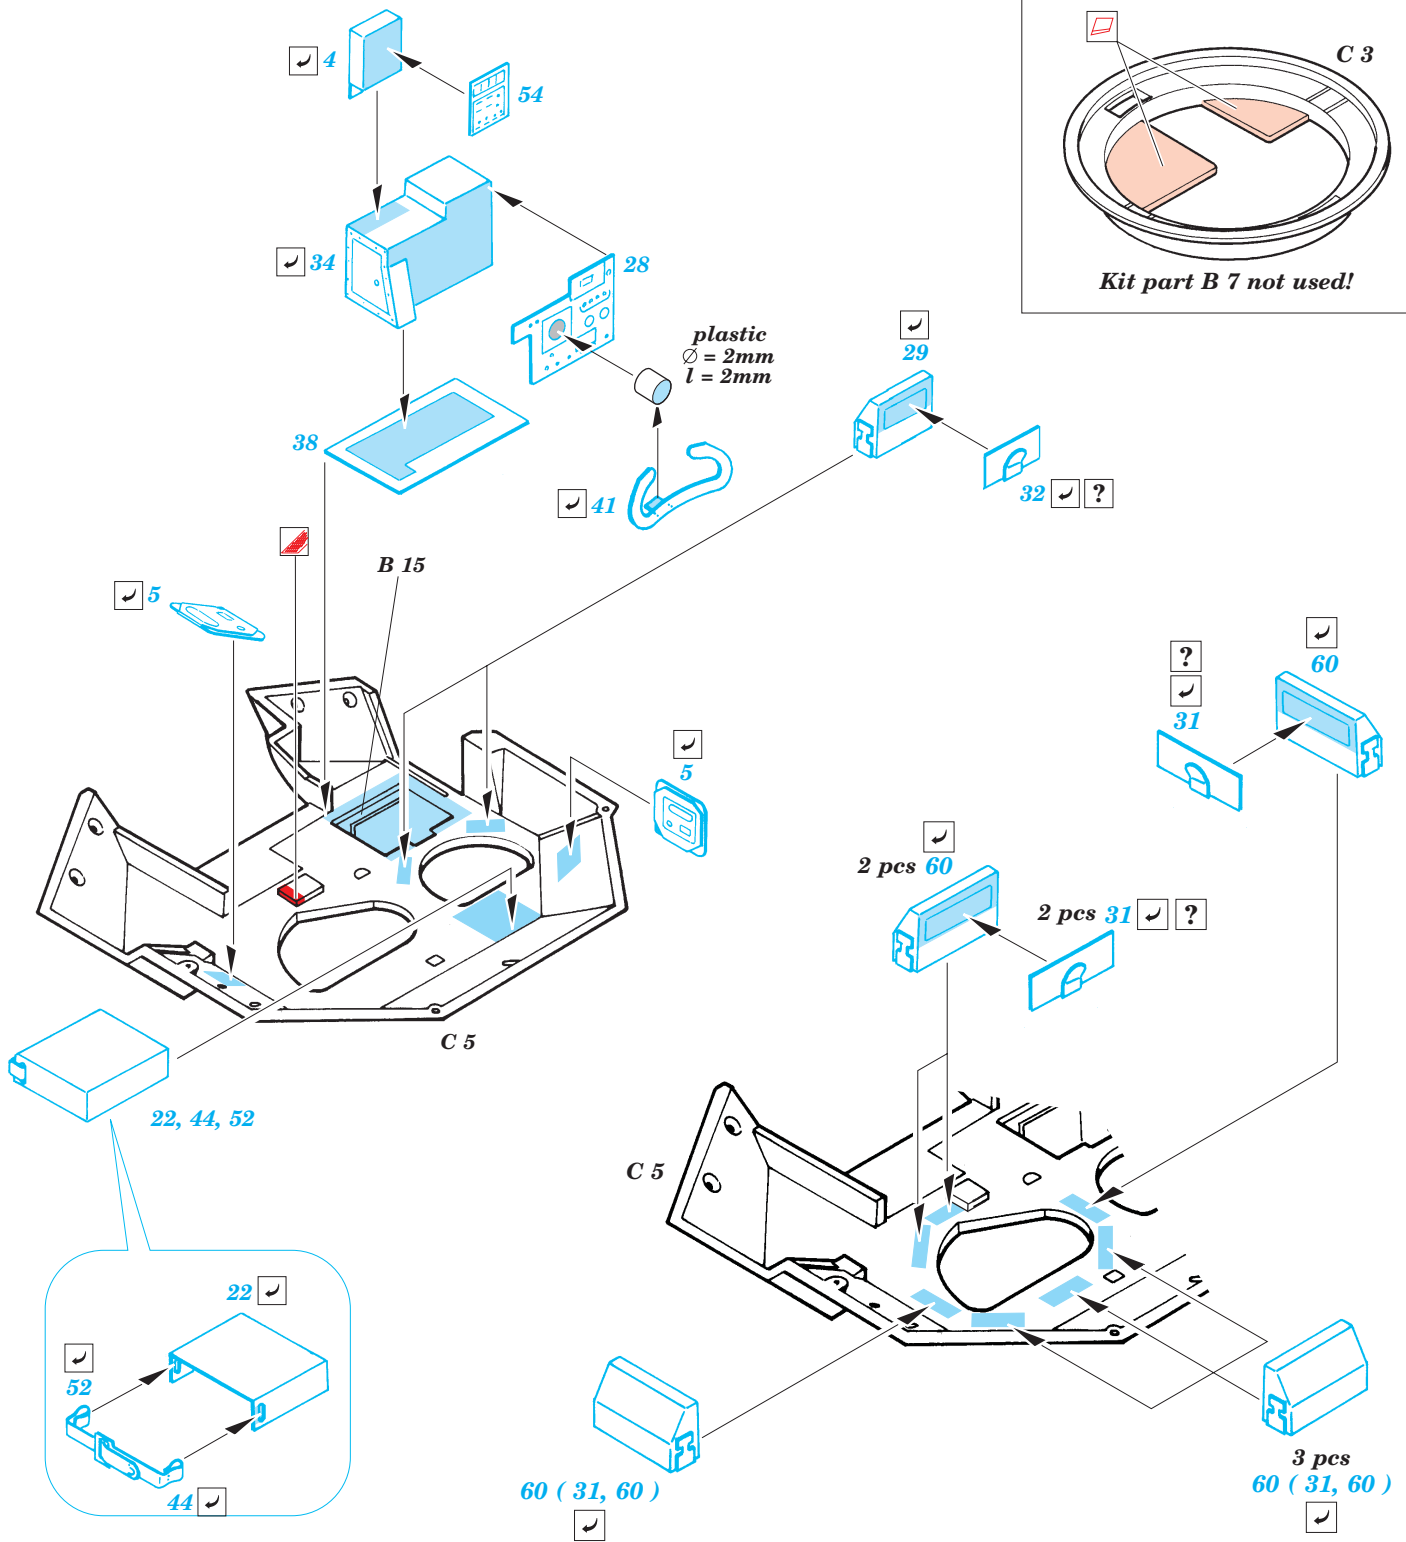

M-2 Bradley Turret interior set

eduard

1/35 scale detail set for Tamiya kit 35 132 • sada detailů pro model 1/35 Tamiya 35 132

35 613

- APPLY EXPRESS MASK AND PAINT BEFORE GLUING
POUŤ EXPRESNÍ MASKU A BARVIT PŘED SLEPENÍM
- SYMMETRICAL ASSEMBLY
SYMETRICKÁ MONTÁŽ
- REMOVE
ODSTRANIT
- GRIND
OBROUSIT
- DRILL HOLE
VRTAT OTVOR
- BEND
OHNOUT
- OPTION
VOLBA
- REPLACE
NAHRADIT

ORIGINAL KIT PARTS
PŮVODNÍ DÍLY STAVEBNICE

PHOTO-ETCHED PARTS
LEPTANÉ DÍLY

PARTS TO BE REMOVED
DÍLY K ODSTRANĚNÍ

FILL
TMELIT

A

References : Concord Publ. No.1010 - M2/M3 Bradley
 Verlinden Publ. - Warmachines No.5 - M2/M3 Bradley
 Panzer 10/2002

**For futher detail sets look for eduard 35 583 and 35 584
 for M-2 Bradley
 (not included in this set)**