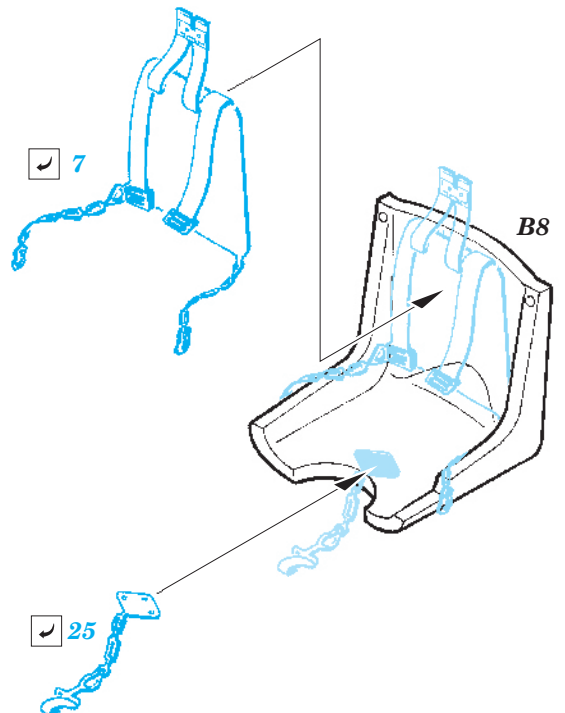

MC.205 Veltro

FE289

1/48 scale detail set for Hasegawa kit • sada detailů pro model Hasegawa 1/48

FE 289 + 49 289
MC.205 Veltro

FILM

- SYMMETRICAL ASSEMBLY
SYMETRICKÁ MONTÁŽ
- REMOVE
ODSTRANIT
- BEND
OHNOUT
- REPLACE
NAHRADIT
- GRIND
OBROUSIT
- OPTION
VOLBA

ORIGINAL KIT PARTS
PŮVODNÍ DÍLY STAVEBNICE

PHOTO-ETCHED PARTS
LEPTANÉ DÍLY

PARTS TO BE REMOVED
DÍLY K ODSTRANĚNÍ

FILL
TMELIT

I.

II.

A12

B15

12

B15

8

7

B8

25

22 24
2 pcs.

B18