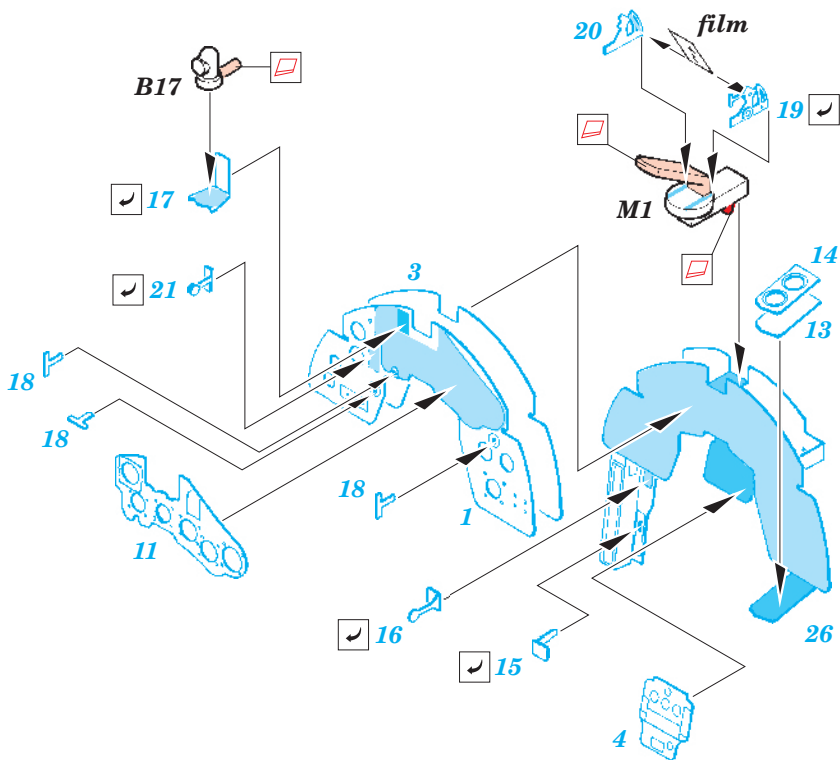

ORIGINAL KIT PARTS
PŮVODNÍ DÍLY STAVEBNICE

PHOTO-ETCHED PARTS
LEPTANÉ DÍLY

PARTS TO BE REMOVED
DÍLY K ODSTRANĚNÍ

FILL
TMELIT

I.

II.

A12

B15

12

B15

8

7

B8

25

22 24
2 pcs.

B18

2 pcs.

6

B21

SERIE I

SERIE III

REFERENCES:

Aero Detail 15 - Macchi C.200 / 202 / 205
Replic # 101 / janvier 2000