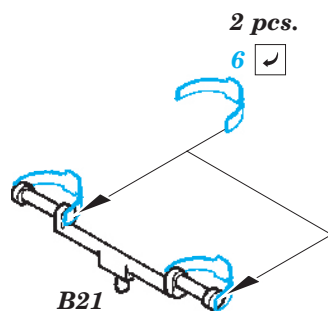

ORIGINAL KIT PARTS
PŮVODNÍ DÍLY STAVEBNICE

PHOTO-ETCHED PARTS
LEPTANÉ DÍLY

PARTS TO BE REMOVED
DÍLY K ODSTRANĚNÍ

FILL
TMELIT

I.

II.

A12

B15

12

B15

8

7

B8

25

22 24
2 pcs.

B18

2 pcs.

6

B21

SERIE I

SERIE III

REFERENCES:

Aero Detail 15 - Macchi C.200 / 202 / 205
Replic # 101 / janvier 2000