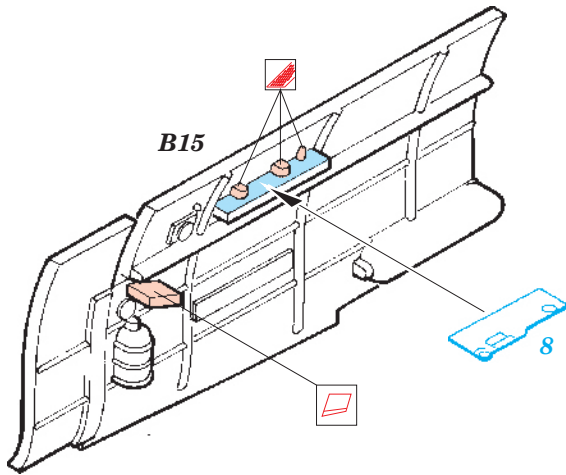

MC.205 Veltro

FE289

1/48 scale detail set for Hasegawa kit • sada detailů pro model Hasegawa 1/48

FE 289 + 49 289
MC.205 Veltro

FILM

- SYMMETRICAL ASSEMBLY
SYMETRICKÁ MONTÁŽ
- REMOVE
ODSTRANIT
- BEND
OHNOUT
- REPLACE
NAHRADIT
- GRIND
OBROUSIT
- OPTION
VOLBA

ORIGINAL KIT PARTS
PŮVODNÍ DÍLY STAVEBNICE

PHOTO-ETCHED PARTS
LEPTANÉ DÍLY

PARTS TO BE REMOVED
DÍLY K ODSTRANĚNÍ

FILL
TMELIT

I.

II.

A12

B15

12

B15

8

7

B8

25

22 24
2 pcs.

B18