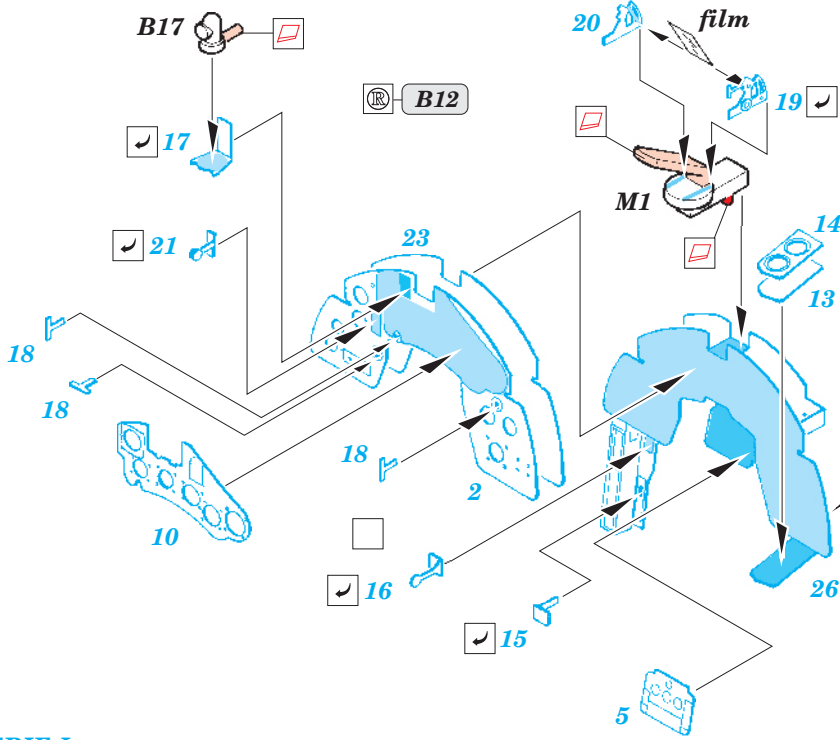

ORIGINAL KIT PARTS
PŮVODNÍ DÍLY STAVEBNICE

PHOTO-ETCHED PARTS
LEPTANÉ DÍLY

PARTS TO BE REMOVED
DÍLY K ODSTRANĚNÍ

FILL
TMELIT

I.

II.

A12

B15

12

B15

8

7

B8

25

22 24
2 pcs.

B18

2 pcs.

6

B21

SERIE I

SERIE III

REFERENCES:

Aero Detail 15 - Macchi C.200 / 202 / 205
Replic # 101 / janvier 2000