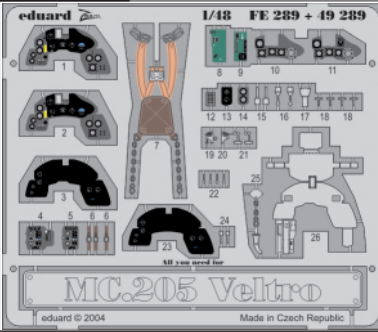

MC.205 Veltro

FE289

1/48 scale detail set for Hasegawa kit • sada detailů pro model Hasegawa 1/48

FE 289 + 49 289
MC.205 Veltro

FILM

- SYMMETRICAL ASSEMBLY
SYMETRICKÁ MONTÁŽ
- REMOVE
ODSTRANIT
- BEND
OHNOUT
- REPLACE
NAHRADIT
- GRIND
OBROUSIT
- OPTION
VOLBA

ORIGINAL KIT PARTS
PŮVODNÍ DÍLY STAVEBNICE

PHOTO-ETCHED PARTS
LEPTANÉ DÍLY

PARTS TO BE REMOVED
DÍLY K ODSTRANĚNÍ

FILL
TMELIT

I.

II.

A12

B15

12

B15

8

7

B8

25

22 24
2 pcs.

B18

2 pcs.

6

B21

SERIE I

SERIE III

REFERENCES:

Aero Detail 15 - Macchi C.200 / 202 / 205
Replic # 101 / janvier 2000