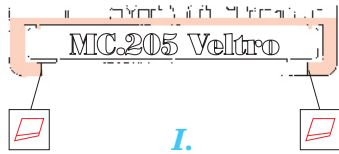

MC.205 Veltro

FE289

1/48 scale detail set for Hasegawa kit • sada detailů pro model Hasegawa 1/48

FE 289 + 49 289
MC.205 Veltro

FILM

- SYMMETRICAL ASSEMBLY
  SYMETRICKÁ MONTÁŽ
- REMOVE
  ODSTRANIT
- BEND
  OHNOUT
- REPLACE
  NAHRADIT
- GRIND
  OBROUSIT
- OPTION
  VOLBA

ORIGINAL KIT PARTS
PŮVODNÍ DÍLY STAVEBNICE

PHOTO-ETCHED PARTS
LEPTANÉ DÍLY

PARTS TO BE REMOVED
DÍLY K ODSTRANĚNÍ

FILL
TMELIT

I.

II.

A12

B15

12

B15

8

7

B8

25

22 24
2 pcs.

B18

2 pcs.

6

B21