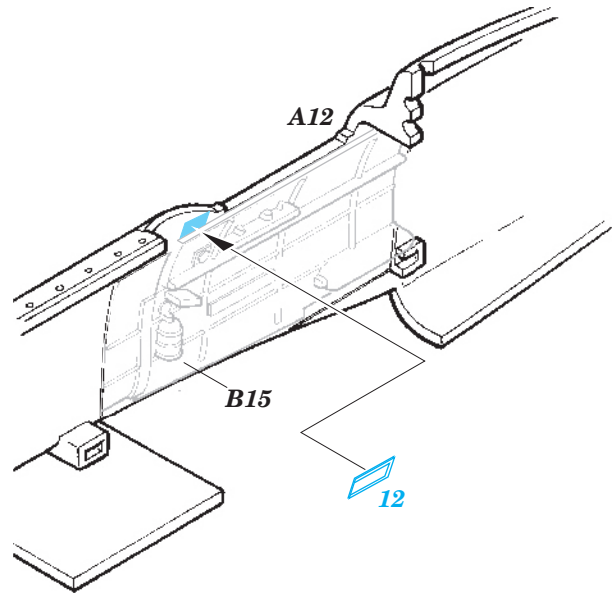

MC.205 Veltro

FE289

1/48 scale detail set for Hasegawa kit • sada detailů pro model Hasegawa 1/48

FE 289 + 49 289
MC.205 Veltro

FILM

- SYMMETRICAL ASSEMBLY
SYMETRICKÁ MONTÁŽ
- REMOVE
ODSTRANIT
- BEND
OHNOUT
- REPLACE
NAHRADIT
- GRIND
OBROUSIT
- OPTION
VOLBA

ORIGINAL KIT PARTS
PŮVODNÍ DÍLY STAVEBNICE

PHOTO-ETCHED PARTS
LEPTANÉ DÍLY

PARTS TO BE REMOVED
DÍLY K ODSTRANĚNÍ

FILL
TMELIT

I.

II.

A12

B15

12

B15

8

7

B8

25

22 24
2 pcs.

B18