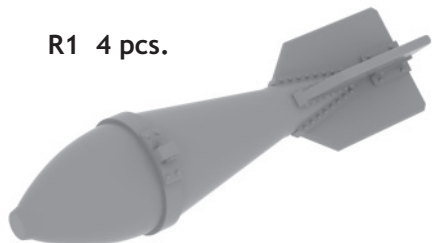

648 073 Il-2 weapon set FAB 50, RS 132

For Tamiya kit pro stavebnici Tamiya

eduard
BRASSIN

1/48 scale

R1 4 pcs.

R2 4 pcs.

This product contains metal and resin detail parts for upgrading scale plastic models. When selecting this set make sure that it is for the kit mentioned in product name as these sets are made specifically for that kit. When upgrading the model some cutting or corrections may be necessary for parts to fit accurately. **WARNING!** This set contains small and sharp parts. Work carefully in a ventilated and well-lit room. Safety glasses are recommended. This product is not suitable for children below 14 years of age.

Tento výrobek obsahuje leptané a odlévané detaily pro úpravu a vylepšení plastického modelu. Při výběru sady kovových detailů zkontrolujte, zda je určena pro model, který chcete upravit. Model, pro který je sada určena, je uveden u názvu výrobku. Pro přesnou aplikaci kovových a odlévaných dílů může být zapotřebí upravit díly upravovaného modelu. **POZOR!** Sada obsahuje malé ostré díly. Pracujte ve větrané a dobře osvětlené místnosti. Doporučujeme použít ochranných brýlí. Tento výrobek není vhodný pro děti mladší 14 let.

eduard

RELATED PRODUCTS FOR II-2

648 073 Il-2 wheels

(not included in this set)

www.eduard.com

BEST BRASS RESIN AROUND!

 SYMMETRICAL ASSEMBLY
SYMETRICKÁ MONTÁŽ

 REMOVE
ODSTRANIT