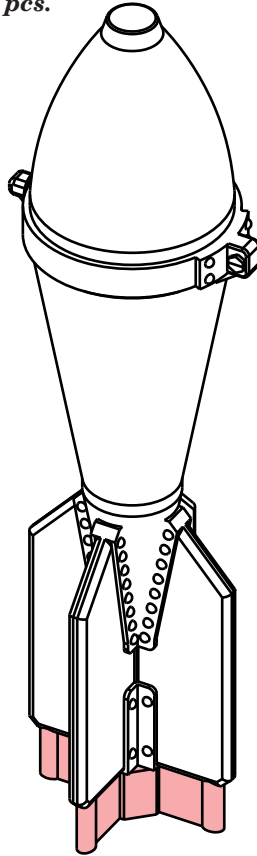

648 073 Il-2 weapon set FAB 50, RS 132

For Tamiya kit pro stavebnici Tamiya

eduard
BRASSIN

1/48 scale

R1 4 pcs.

R2 4 pcs.

This product contains metal and resin detail parts for upgrading scale plastic models. When selecting this set make sure that it is for the kit mentioned in product name as these sets are made specifically for that kit. When upgrading the model some cutting or corrections may be necessary for parts to fit accurately. **WARNING!** This set contains small and sharp parts. Work carefully in a ventilated and well-lit room. Safety glasses are recommended. This product is not suitable for children below 14 years of age.

Tento výrobek obsahuje leptané a odlévané detaily pro úpravu a vylepšení plastického modelu. Při výběru sady kovových detailů zkontrolujte, zda je určena pro model, který chcete upravit. Model, pro který je sada určena, je uveden u názvu výrobku. Pro přesnou aplikaci kovových a odlévaných dílů může být zapotřebí upravit díly upravovaného modelu. **POZOR!** Sada obsahuje malé ostré díly. Pracujte ve větrané a dobře osvětlené místnosti. Doporučujeme použít ochranných brýlí. Tento výrobek není vhodný pro děti mladší 14 let.

 BEND
OHNOUT

 GRIND
OBROUSIT

 OPTION
VOLBA

 DRILL HOLE
VRTAT OTVOR

 REPLACE
NAHRADIT

FAB 50
4 pcs.

R1

RS 132
4 pcs.