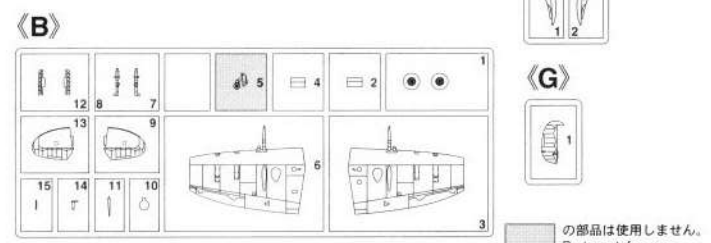

1 コックピットの組み立て Cockpit Assembly

★ デカールをはってください。
APPLY DECAL

2 胴体の組み立て Fuselage Assembly

□ 穴をあけてください。
OPEN HOLE

3 主翼の組み立て Main Wing Assembly

4 主翼と水平尾翼の取り付け Main Wing & Horizontal Stabilizer Installation

7 各部分の取り付け Various Parts Installation

スリッパ型増槽
"Slipper" Fuel Tank

8 プロペラとキャノピーの取り付け Propeller & Canopy Installation

この部品は使用しません。
Parts not for use.
Teile werden nicht verwendet.
Pièces à ne pas utiliser.
Parti non per uso.
Partes para no usar.
不需要使用的部件

For Japanese use only.
■ 部品請求をなさる方は、あなたの氏名、住所、郵便番号、電話番号を1字づつはっきり書いて、下のカードと共に申し込んでください。
● 「部品請求カード」1枚につき1キット分のパーツの請求を受けることができます。
● 下記の価格は予告なく変更する場合がありますのでご了承ください。

— 部品請求カード —

00692 H72 スピットファイア Mk.VIII "尖形翼"

部品を紛失したり、破損された方は、このカードの必要部品を○でかみ代金を現金書留または郵便小為替で当社サービス係までお申込ください。(1,000円以下の部品請求には切手で代用可です。)

A 部品	650円	G 部品	450円
B 部品	650円	L 部品	450円
C 部品	550円	Q 部品	450円
D 部品	500円	P 2 部品(ポリキャップ)	350円
F 部品	450円	デカール	800円

(0403) ART No. 00692

3	H3	レッド (赤)	RED
7	H7	ブラウン (茶)	BROWN
8	H8	シルバー (銀)	SILVER
21	H71	ミッドストーン	MIDDLE STONE
22	H72	ダークアース	DARK EARTH
28	H18	黒鉄色	STEEL
33	H12	つや消しブラック	FLAT BLACK
47	H90	クリアレッド	CLEAR RED
50	H93	クリアブルー	CLEAR BLUE
61	H76	焼鉄色	BURNT IRON
137	H77	タイヤブラック	TIRE BLACK
329		イエロー-FS13538	YELLOW FS13538
364		BS283エアクラフトグレーグリーン	BS283 AIRCRAFT GRAY GREEN
369		BS381C/450ダークアース	BS381C/450 DARK EARTH
370		エイザーブルー	AZURE BLUE

塗料指定の H は GSIクレオス・Mr.カラー、Hは水性ホビーカラーの番号です。このキットには接着剤は入っていませんので別にお求めください。

H in painting indication is the number of GSI Creos Aqueous Hobby Color, while H is that of Mr. Color. Glue is not included in this kit.

H bei Bemalungshinweisen ist die Nummer der Aqueous-Hobby-Color von GSI Creos, während H den Ton der Fatserie Mr. Color anzeigt. Im Bausatz ist kein Klebstoff enthalten.

Sur le guide de peinture, H1 correspond au numéro de couleur GSI Creos AQUEOUS HOBBY COLOR, alors que H correspond à Mr. COLOR. La colle n'est pas fournie dans ce kit.

H nella indicazione della pittura è il numero della GSI Creos del colore ad acqua per Hobby, mentre H è quello di Mr. Color. La colla non è inclusa nella scatola di montaggio.

H in indicaciones de pintado. Este es el número de GSI Creos Aqueous Hobby Color, mientras H es el de Mr. Color. El pegamento no está incluido en el kit.

H 這個着色指示是代表GSI Creos 出品水性模型漆的編號，而 H 則代表 GSI Creos 出品的樹脂系統模型漆的編號。這份零件並沒有包括膠水。