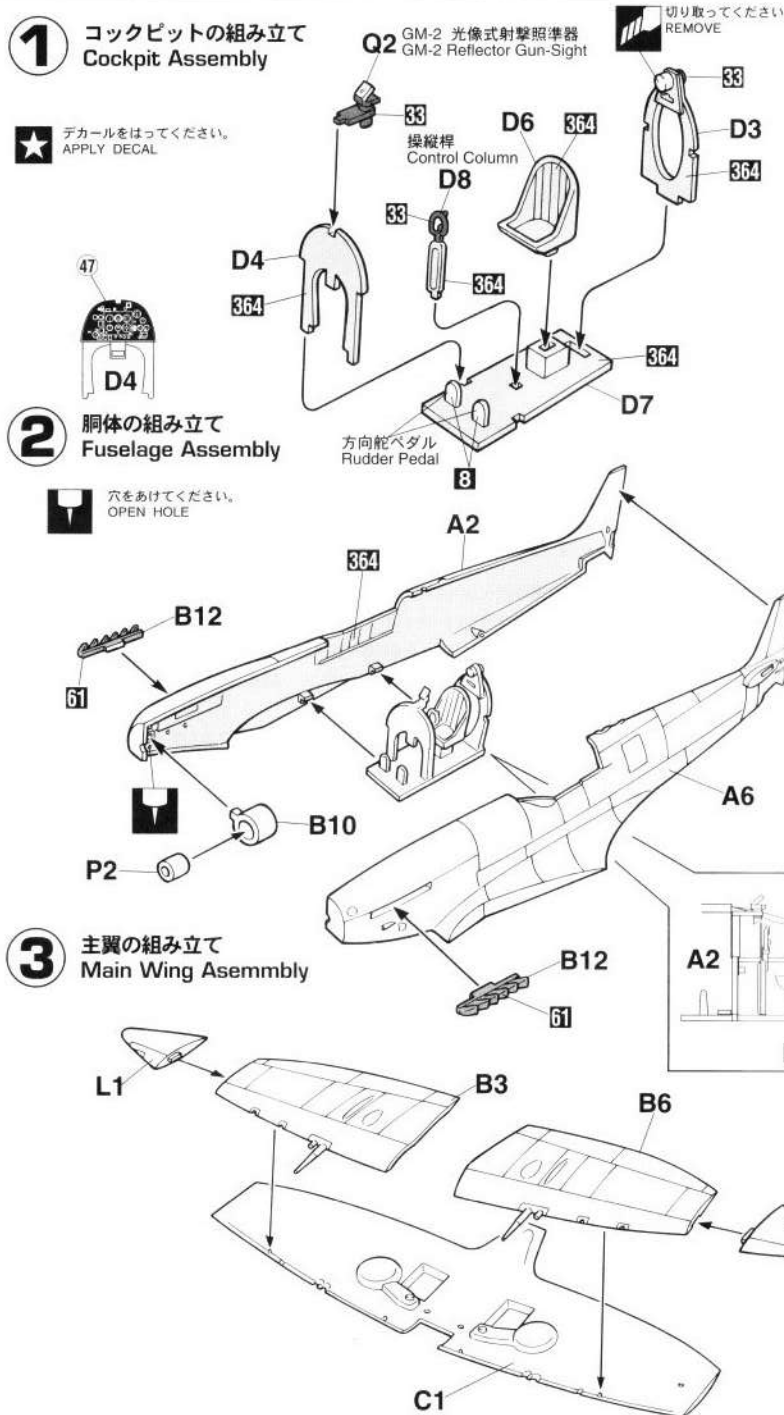

1 コックピットの組み立て Cockpit Assembly

★ デカールをはってください。
APPLY DECAL

2 胴体の組み立て Fuselage Assembly

□ 穴をあけてください。
OPEN HOLE

3 主翼の組み立て Main Wing Assembly

4 主翼と水平尾翼の取り付け Main Wing & Horizontal Stabilizer Installation

7 各部分の取り付け Various Parts Installation

スリッパ型増槽
"Slipper" Fuel Tank

8 プロペラとキャノピーの取り付け Propeller & Canopy Installation

この部品は使用しません。
Parts not for use.
Teile werden nicht verwendet.
Pièces à ne pas utiliser.
Parti non per uso.
Partes para no usar.
不需要使用的部件