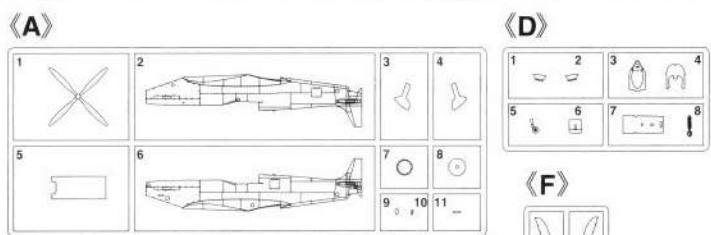

1 コックピットの組み立て Cockpit Assembly

★ デカールをはってください。
APPLY DECAL

2 胴体の組み立て Fuselage Assembly

□ 穴をあけてください。
OPEN HOLE

3 主翼の組み立て Main Wing Assembly

4 主翼と水平尾翼の取り付け Main Wing & Horizontal Stabilizer Installation

7 各部分の取り付け Various Parts Installation

スリッパ型増槽
"Slipper" Fuel Tank

8 プロペラとキャノピーの取り付け Propeller & Canopy Installation

この部品は使用しません。
Parts not for use.
Teile werden nicht verwendet.
Pièces à ne pas utiliser.
Parti non per uso.
Partes para no usar.
不需要使用的部件

For Japanese use only.
■ 部品請求をなさる方は、あなたの氏名、住所、郵便番号、電話番号を1字づつはっきり書いて、下のカードと共に申し込んでください。
● 「部品請求カード」1枚につき1キット分のパーツの請求を受けることができます。
● 下記の価格は予告なく変更する場合がありますのでご了承ください。

— 部品請求カード —

00692 H72 スピットファイア Mk.VIII "尖形翼"

部品を紛失したり、破損された方は、このカードの必要部品を○でかみ代金を現金書留または郵便小為替で当社サービス係までお申込ください。(1,000円以下の部品請求には切手で代用可です。)

A 部品	650円	G 部品	450円
B 部品	650円	L 部品	450円
C 部品	550円	Q 部品	450円
D 部品	500円	P 2 部品(ポリキャップ)	350円
F 部品	450円	デカール	800円

(0403) ART No. 00692

3	H3	レッド (赤)	RED
7	H7	ブラウン (茶)	BROWN
8	H8	シルバー (銀)	SILVER
21	H71	ミッドストーン	MIDDLE STONE
22	H72	ダークアース	DARK EARTH
28	H18	黒鉄色	STEEL
33	H12	つや消しブラック	FLAT BLACK
47	H90	クリアレッド	CLEAR RED
50	H93	クリアブルー	CLEAR BLUE
61	H76	焼鉄色	BURNT IRON
137	H77	タイヤブラック	TIRE BLACK
329		イエロー-FS13538	YELLOW FS13538
364		BS283エアクラフトグレーグリーン	BS283 AIRCRAFT GRAY GREEN
369		BS381C/450ダークアース	BS381C/450 DARK EARTH
370		エイザーブルー	AZURE BLUE

塗料指定の H は GSIクレオス・Mr.カラー、Hは水性ホビーカラーの番号です。このキットには接着剤は入っていませんので別にお求めください。

H in painting indication is the number of GSI Creos Aqueous Hobby Color, while H is that of Mr. Color. Glue is not included in this kit.

H bei Bemalungshinweisen ist die Nummer der Aqueous-Hobby-Color von GSI Creos, während H den Ton der Fatserie Mr. Color anzeigt. Im Bausatz ist kein Klebstoff enthalten.

Sur le guide de peinture, H1 correspond au numéro de couleur GSI Creos AQUEOUS HOBBY COLOR, alors que H correspond à Mr. COLOR. La colle n'est pas fournie dans ce kit.

H nella indicazione della pittura è il numero della GSI Creos del colore ad acqua per Hobby, mentre H è quello di Mr. Color. La colla non è inclusa nella scatola di montaggio.

H in indicaciones de pintado. Este es el número de GSI Creos Aqueous Hobby Color, mientras H es el de Mr. Color. El pegamento no está incluido en el kit.

H 這個着色指示是代表GSI Creos 出品水性模型漆的編號，而 H 則代表 GSI Creos 出品的樹脂系統模型漆的編號。這份零件並沒有包括膠水。