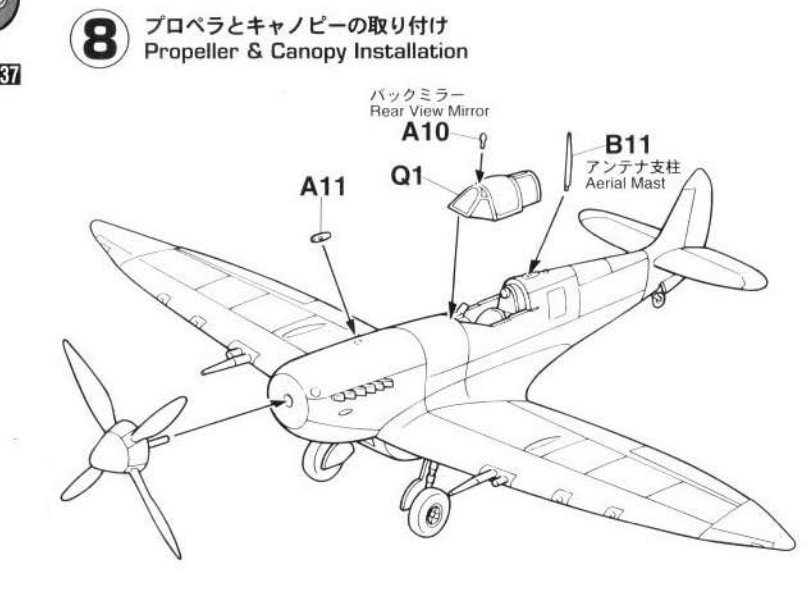

1 コックピットの組み立て Cockpit Assembly

★ デカールをはってください。
APPLY DECAL

2 胴体の組み立て Fuselage Assembly

□ 穴をあけてください。
OPEN HOLE

3 主翼の組み立て Main Wing Assembly

4 主翼と水平尾翼の取り付け Main Wing & Horizontal Stabilizer Installation

7 各部分の取り付け Various Parts Installation

スリッパ型増槽
"Slipper" Fuel Tank

8 プロペラとキャノピーの取り付け Propeller & Canopy Installation

この部品は使用しません。
Parts not for use.
Teile werden nicht verwendet.
Pièces à ne pas utiliser.
Parti non per uso.
Partes para no usar.
不需要使用的部件