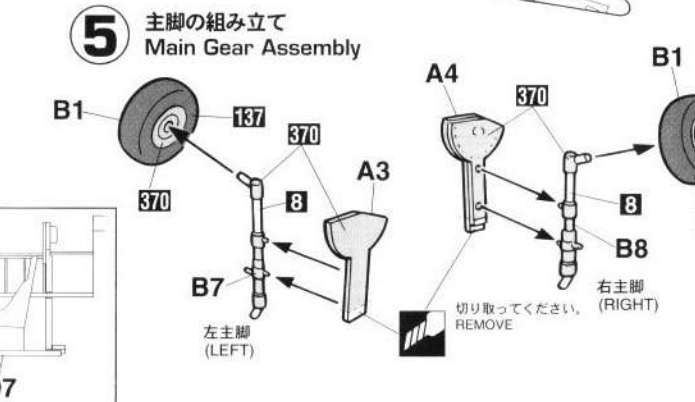

1 コックピットの組み立て Cockpit Assembly

★ デカールをはってください。
APPLY DECAL

2 胴体の組み立て Fuselage Assembly

□ 穴をあけてください。
OPEN HOLE

3 主翼の組み立て Main Wing Assembly

4 主翼と水平尾翼の取り付け Main Wing & Horizontal Stabilizer Installation

7 各部分の取り付け Various Parts Installation

スリッパ型増槽
"Slipper" Fuel Tank

8 プロペラとキャノピーの取り付け Propeller & Canopy Installation

この部品は使用しません。
Parts not for use.
Teile werden nicht verwendet.
Pièces à ne pas utiliser.
Parti non per uso.
Partes para no usar.
不需要使用的部件

For Japanese use only.
■ 部品請求をなさる方は、あなたの氏名、住所、郵便番号、電話番号を1字づつはっきり書いて、下のカードと共に申し込んでください。
● 「部品請求カード」1枚につき1キット分のパーツの請求を受けることができます。
● 下記の価格は予告なく変更する場合がありますのでご了承ください。

— 部品請求カード —

00692 H72 スピットファイア Mk.VIII "尖形翼"

部品を紛失したり、破損された方は、このカードの必要部品を○でかみ代金を現金書留または郵便小為替で当社サービス係までお申込ください。(1,000円以下の部品請求には切手で代用可です。)

A 部品	650円	G 部品	450円
B 部品	650円	L 部品	450円
C 部品	550円	Q 部品	450円
D 部品	500円	P 2 部品(ポリキャップ)	350円
F 部品	450円	デカール	800円

(0403) ART No. 00692

3	H3	レッド (赤)	RED
7	H7	ブラウン (茶)	BROWN
8	H8	シルバー (銀)	SILVER
21	H71	ミッドストーン	MIDDLE STONE
22	H72	ダークアース	DARK EARTH
28	H18	黒鉄色	STEEL
33	H12	つや消しブラック	FLAT BLACK
47	H90	クリアレッド	CLEAR RED
50	H93	クリアブルー	CLEAR BLUE
61	H76	焼鉄色	BURNT IRON
137	H77	タイヤブラック	TIRE BLACK
329		イエロー-FS13538	YELLOW FS13538
364		BS283エアクラフトグレーグリーン	BS283 AIRCRAFT GRAY GREEN
369		BS381C/450ダークアース	BS381C/450 DARK EARTH
370		エイザーブルー	AZURE BLUE

塗料指定の H は GSIクレオス・Mr.カラー、Hは水性ホビーカラーの番号です。このキットには接着剤は入っていませんので別にお求めください。

H in painting indication is the number of GSI Creos Aqueous Hobby Color, while H is that of Mr. Color. Glue is not included in this kit.

H bei Bemalungshinweisen ist die Nummer der Aqueous-Hobby-Color von GSI Creos, während H den Ton der Fatserie Mr. Color anzeigt. Im Bausatz ist kein Klebstoff enthalten.

Sur le guide de peinture, H1 correspond au numéro de couleur GSI Creos AQUEOUS HOBBY COLOR, alors que H correspond à Mr. COLOR. La colle n'est pas fournie dans ce kit.

H nella indicazione della pittura è il numero della GSI Creos del colore ad acqua per Hobby, mentre H è quello di Mr. Color. La colla non è inclusa nella scatola di montaggio.

H in indicaciones de pintado. Este es el número de GSI Creos Aqueous Hobby Color, mientras H es el de Mr. Color. El pegamento no está incluido en el kit.

H 這個着色指示是代表GSI Creos 出品水性模型漆的編號，而 H 則代表 GSI Creos 出品的樹脂系統模型漆的編號。這份零件並沒有包括膠水。