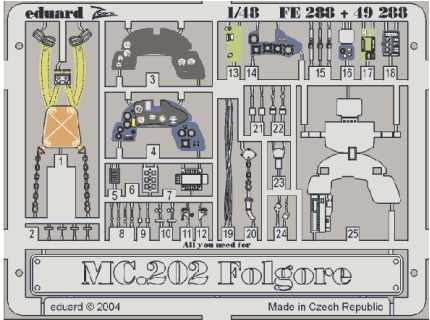

MC.202 Folgore

FE288

1/48 scale detail set for Hasegawa kit • sada detailů pro model Hasegawa 1/48

□□□□□
FE 288 + 49 288
MC.202 Folgore

FILM

- SYMMETRICAL ASSEMBLY
SYMETRICKÁ MONTÁŽ
- REMOVE
ODSTRANIT
- BEND
OHNOUT
- REPLACE
NAHRADIT
- GRIND
OBROUSIT
- OPTION
VOLBA

■ ORIGINAL KIT PARTS
PŮVODNÍ DÍLY STAVEBNICE
 ■ PHOTO-ETCHED PARTS
LEPTANÉ DÍLY
 ■ PARTS TO BE REMOVED
DÍLY K ODSTRANĚNÍ
 ■ FILL
TMELIT

REFERENCES:
 Aero Detail 15 - Macchi C.200 / 202 / 205
 Replic # 101 / janvier 2000