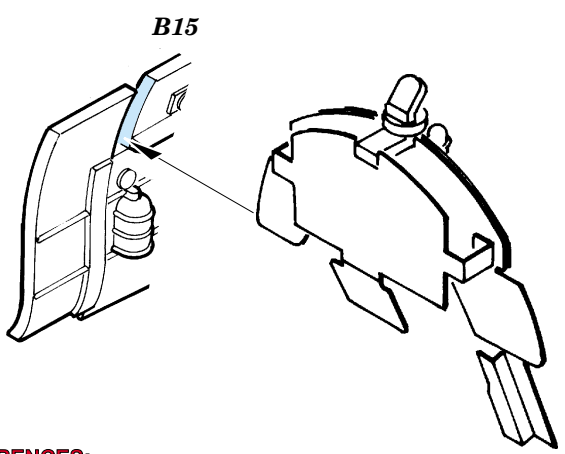

MC.202 Folgore

FE288

1/48 scale detail set for Hasegawa kit • sada detailů pro model Hasegawa 1/48

□□□□□
FE 288 + 49 288
MC.202 Folgore

FILM

- SYMMETRICAL ASSEMBLY
SYMETRICKÁ MONTÁŽ
- REMOVE
ODSTRANIT
- BEND
OHNOUT
- REPLACE
NAHRADIT
- GRIND
OBROUSIT
- OPTION
VOLBA

■ ORIGINAL KIT PARTS
PŮVODNÍ DÍLY STAVEBNICE
 ■ PHOTO-ETCHED PARTS
LEPTANÉ DÍLY
 ■ PARTS TO BE REMOVED
DÍLY K ODSTRANĚNÍ
 ■ FILL
TMELIT

REFERENCES:
 Aero Detail 15 - Macchi C.200 / 202 / 205
 Replic # 101 / janvier 2000