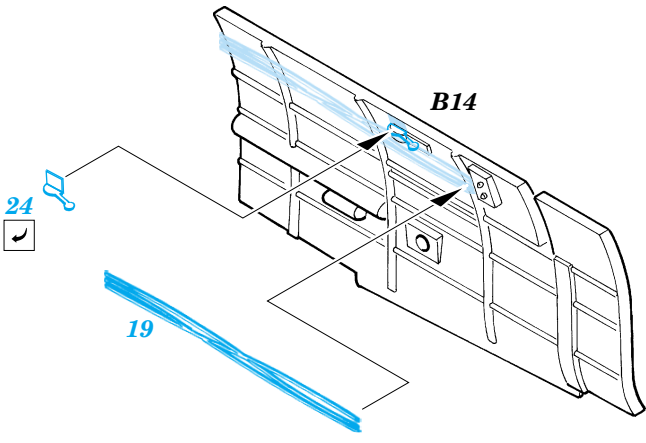

MC.202 Folgore

FE288

1/48 scale detail set for Hasegawa kit • sada detailů pro model Hasegawa 1/48

□□□□□
FE 288 + 49 288
MC.202 Folgore

FILM

- SYMMETRICAL ASSEMBLY
SYMETRICKÁ MONTÁŽ
- REMOVE
ODSTRANIT
- BEND
OHNOUT
- REPLACE
NAHRADIT
- GRIND
OBROUSIT
- OPTION
VOLBA

■ ORIGINAL KIT PARTS
PŮVODNÍ DÍLY STAVEBNICE
 ■ PHOTO-ETCHED PARTS
LEPTANÉ DÍLY
 ■ PARTS TO BE REMOVED
DÍLY K ODSTRANĚNÍ
 ■ FILL
TMELIT

REFERENCES:
 Aero Detail 15 - Macchi C.200 / 202 / 205
 Replic # 101 / janvier 2000