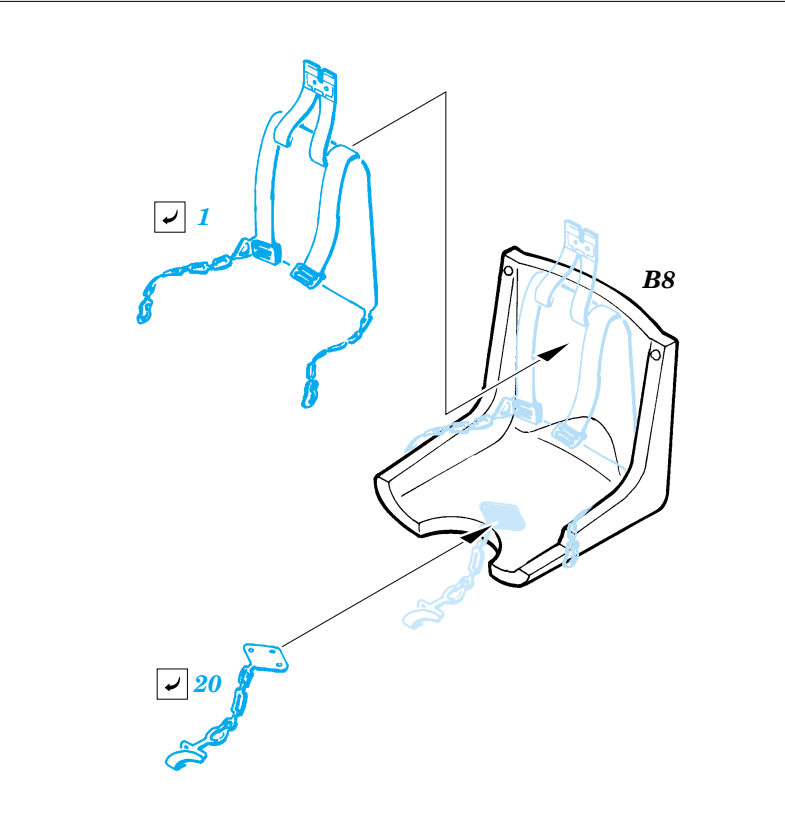

MC.202 Folgore

FE288

1/48 scale detail set for Hasegawa kit • sada detailů pro model Hasegawa 1/48

□□□□□
FE 288 + 49 288
MC.202 Folgore

FILM

- SYMMETRICAL ASSEMBLY
SYMETRICKÁ MONTÁŽ
- REMOVE
ODSTRANIT
- BEND
OHNOUT
- REPLACE
NAHRADIT
- GRIND
OBROUSIT
- OPTION
VOLBA

■ ORIGINAL KIT PARTS
PŮVODNÍ DÍLY STAVEBNICE
 ■ PHOTO-ETCHED PARTS
LEPTANÉ DÍLY
 ■ PARTS TO BE REMOVED
DÍLY K ODSTRANĚNÍ
 ■ FILL
TMELIT

REFERENCES:
 Aero Detail 15 - Macchi C.200 / 202 / 205
 Replic # 101 / janvier 2000