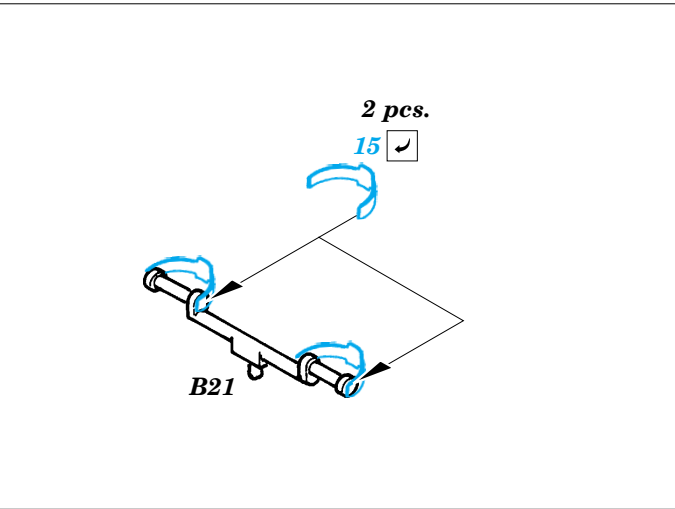

MC.202 Folgore

FE288

1/48 scale detail set for Hasegawa kit • sada detailů pro model Hasegawa 1/48

□□□□□
FE 288 + 49 288
MC.202 Folgore

FILM

- SYMMETRICAL ASSEMBLY
SYMETRICKÁ MONTÁŽ
- REMOVE
ODSTRANIT
- BEND
OHNOUT
- REPLACE
NAHRADIT
- GRIND
OBROUSIT
- OPTION
VOLBA

■ ORIGINAL KIT PARTS
PŮVODNÍ DÍLY STAVEBNICE
 ■ PHOTO-ETCHED PARTS
LEPTANÉ DÍLY
 ■ PARTS TO BE REMOVED
DÍLY K ODSTRANĚNÍ
 ■ FILL
TMELIT

REFERENCES:
 Aero Detail 15 - Macchi C.200 / 202 / 205
 Replic # 101 / janvier 2000