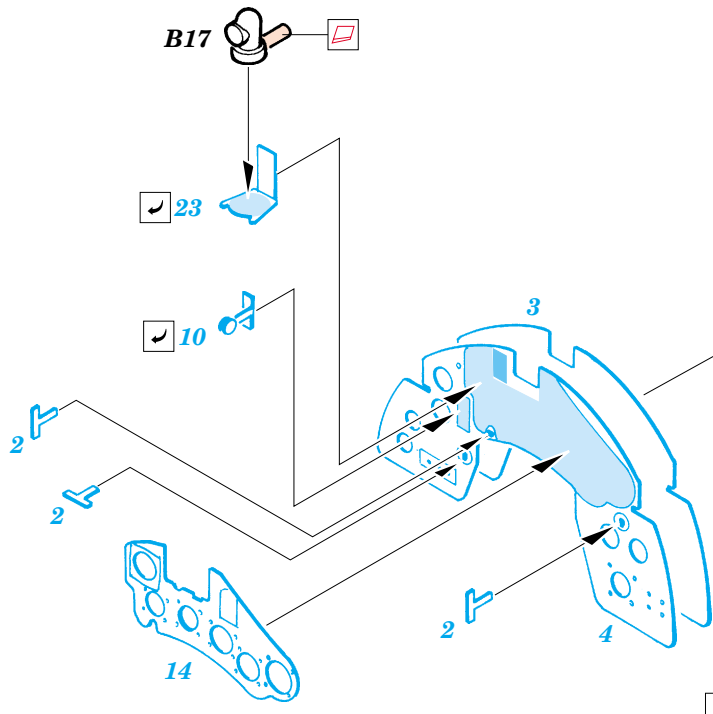

MC.202 Folgore

FE288

1/48 scale detail set for Hasegawa kit • sada detailů pro model Hasegawa 1/48

□□□□□
FE 288 + 49 288
MC.202 Folgore

FILM

- SYMMETRICAL ASSEMBLY
SYMETRICKÁ MONTÁŽ
- REMOVE
ODSTRANIT
- BEND
OHNOUT
- REPLACE
NAHRADIT
- GRIND
OBROUSIT
- OPTION
VOLBA

■ ORIGINAL KIT PARTS
PŮVODNÍ DÍLY STAVEBNICE
 ■ PHOTO-ETCHED PARTS
LEPTANÉ DÍLY
 ■ PARTS TO BE REMOVED
DÍLY K ODSTRANĚNÍ
 ■ FILL
TMELIT

REFERENCES:
 Aero Detail 15 - Macchi C.200 / 202 / 205
 Replic # 101 / janvier 2000