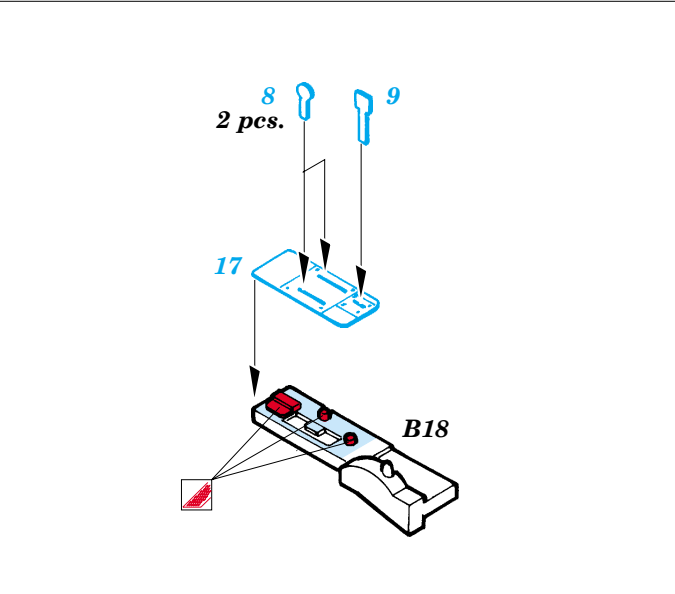

MC.202 Folgore

FE288

1/48 scale detail set for Hasegawa kit • sada detailů pro model Hasegawa 1/48

□□□□□
FE 288 + 49 288
MC.202 Folgore

FILM

- SYMMETRICAL ASSEMBLY
SYMETRICKÁ MONTÁŽ
- REMOVE
ODSTRANIT
- BEND
OHNOUT
- REPLACE
NAHRADIT
- GRIND
OBROUSIT
- OPTION
VOLBA

■ ORIGINAL KIT PARTS
PŮVODNÍ DÍLY STAVEBNICE
 ■ PHOTO-ETCHED PARTS
LEPTANÉ DÍLY
 ■ PARTS TO BE REMOVED
DÍLY K ODSTRANĚNÍ
 ■ FILL
TMELIT

REFERENCES:
 Aero Detail 15 - Macchi C.200 / 202 / 205
 Replic # 101 / janvier 2000