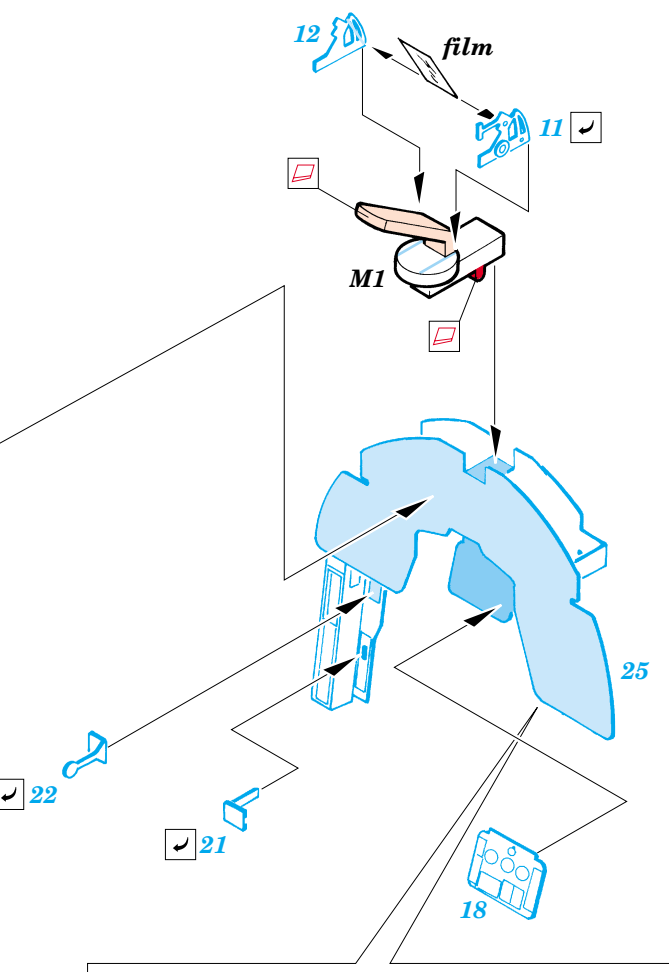

MC.202 Folgore

FE288

1/48 scale detail set for Hasegawa kit • sada detailů pro model Hasegawa 1/48

□□□□□
FE 288 + 49 288
MC.202 Folgore

FILM

- SYMMETRICAL ASSEMBLY
SYMETRICKÁ MONTÁŽ
- REMOVE
ODSTRANIT
- BEND
OHNOUT
- REPLACE
NAHRADIT
- GRIND
OBROUSIT
- OPTION
VOLBA

■ ORIGINAL KIT PARTS
PŮVODNÍ DÍLY STAVEBNICE
 ■ PHOTO-ETCHED PARTS
LEPTANÉ DÍLY
 ■ PARTS TO BE REMOVED
DÍLY K ODSTRANĚNÍ
 ■ FILL
TMELIT

REFERENCES:
 Aero Detail 15 - Macchi C.200 / 202 / 205
 Replic # 101 / janvier 2000