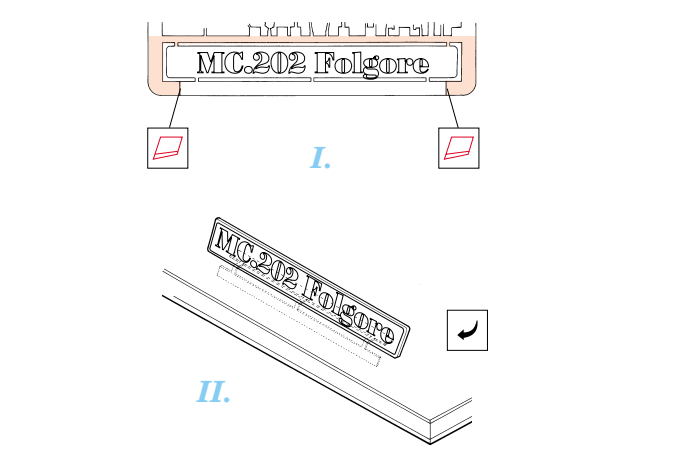

MC.202 Folgore

FE288

1/48 scale detail set for Hasegawa kit • sada detailů pro model Hasegawa 1/48

□□□□□
FE 288 + 49 288
MC.202 Folgore

FILM

- SYMMETRICAL ASSEMBLY
SYMETRICKÁ MONTÁŽ
- REMOVE
ODSTRANIT
- BEND
OHNOUT
- REPLACE
NAHRADIT
- GRIND
OBROUSIT
- OPTION
VOLBA

■ ORIGINAL KIT PARTS
PŮVODNÍ DÍLY STAVEBNICE
 ■ PHOTO-ETCHED PARTS
LEPTANÉ DÍLY
 ■ PARTS TO BE REMOVED
DÍLY K ODSTRANĚNÍ
 ■ FILL
TMELIT

REFERENCES:
 Aero Detail 15 - Macchi C.200 / 202 / 205
 Replic # 101 / janvier 2000