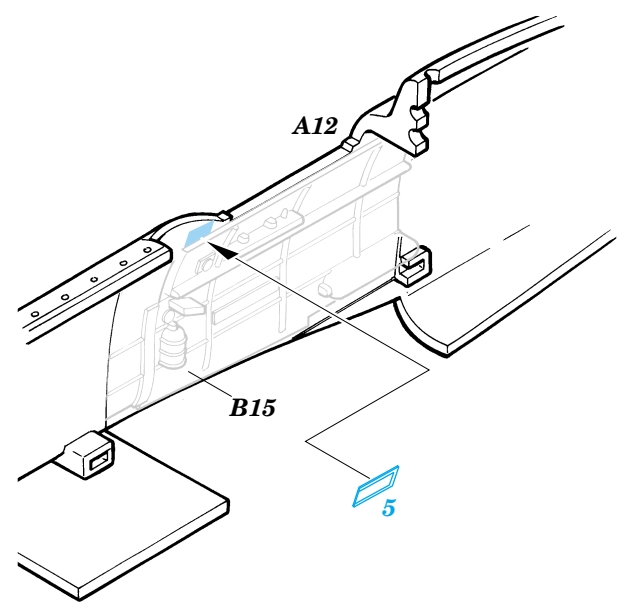

MC.202 Folgore

FE288

1/48 scale detail set for Hasegawa kit • sada detailů pro model Hasegawa 1/48

□□□□□
FE 288 + 49 288
MC.202 Folgore

FILM

- SYMMETRICAL ASSEMBLY
SYMETRICKÁ MONTÁŽ
- REMOVE
ODSTRANIT
- BEND
OHNOUT
- REPLACE
NAHRADIT
- GRIND
OBROUSIT
- OPTION
VOLBA

■ ORIGINAL KIT PARTS
PŮVODNÍ DÍLY STAVEBNICE
 ■ PHOTO-ETCHED PARTS
LEPTANÉ DÍLY
 ■ PARTS TO BE REMOVED
DÍLY K ODSTRANĚNÍ
 ■ FILL
TMELIT

REFERENCES:
 Aero Detail 15 - Macchi C.200 / 202 / 205
 Replic # 101 / janvier 2000