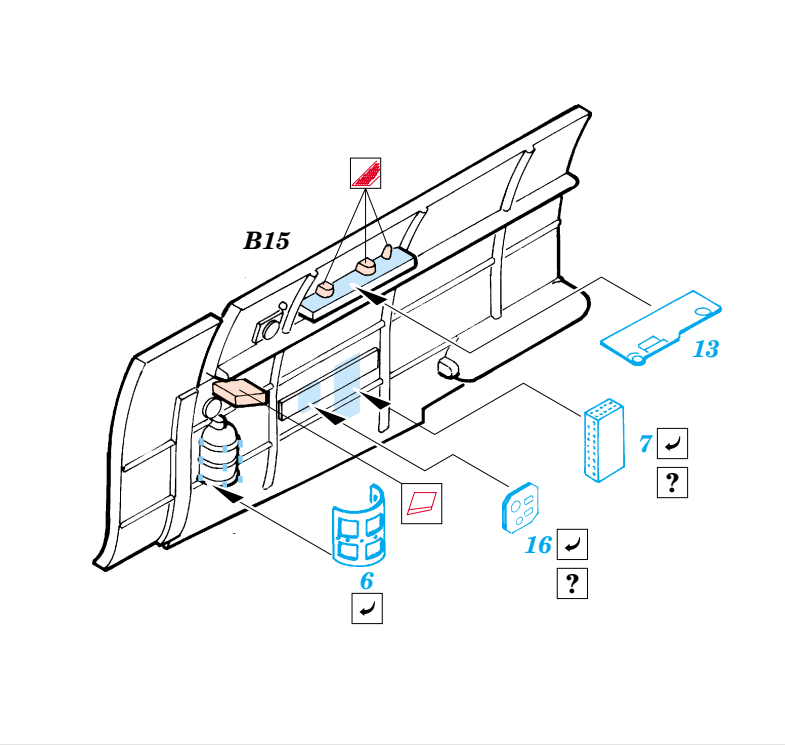

MC.202 Folgore

FE288

1/48 scale detail set for Hasegawa kit • sada detailů pro model Hasegawa 1/48

□□□□□
FE 288 + 49 288
MC.202 Folgore

FILM

- SYMMETRICAL ASSEMBLY
SYMETRICKÁ MONTÁŽ
- REMOVE
ODSTRANIT
- BEND
OHNOUT
- REPLACE
NAHRADIT
- GRIND
OBROUSIT
- OPTION
VOLBA

■ ORIGINAL KIT PARTS
PŮVODNÍ DÍLY STAVEBNICE
 ■ PHOTO-ETCHED PARTS
LEPTANÉ DÍLY
 ■ PARTS TO BE REMOVED
DÍLY K ODSTRANĚNÍ
 ■ FILL
TMELIT

REFERENCES:
 Aero Detail 15 - Macchi C.200 / 202 / 205
 Replic # 101 / janvier 2000