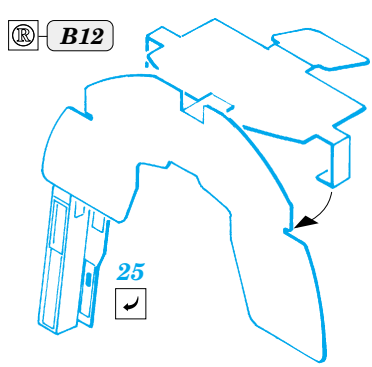

MC.202 Folgore

FE288

1/48 scale detail set for Hasegawa kit • sada detailů pro model Hasegawa 1/48

□□□□□
FE 288 + 49 288
MC.202 Folgore

FILM

- SYMMETRICAL ASSEMBLY
SYMETRICKÁ MONTÁŽ
- REMOVE
ODSTRANIT
- BEND
OHNOUT
- REPLACE
NAHRADIT
- GRIND
OBROUSIT
- OPTION
VOLBA

■ ORIGINAL KIT PARTS
PŮVODNÍ DÍLY STAVEBNICE
 ■ PHOTO-ETCHED PARTS
LEPTANÉ DÍLY
 ■ PARTS TO BE REMOVED
DÍLY K ODSTRANĚNÍ
 ■ FILL
TMELIT

REFERENCES:
 Aero Detail 15 - Macchi C.200 / 202 / 205
 Replic # 101 / janvier 2000