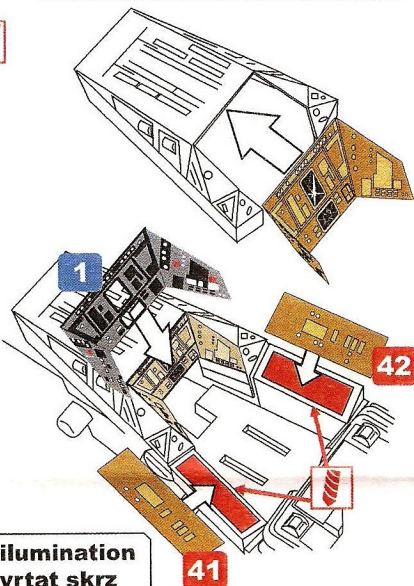

VAROVÁNÍ!

Tento set může obsahovat malé a ostré díly. Pracujete ve větrané a dobře osvětlené místnosti. Doporučujeme použít ochranné brýle. Tento výrobek není vhodný pro děti mladší 14let.

- remove**
odstranit
- option**
volba
- opposite side**
protější strana
- bend**
ohnout
- drill**
vrtat
- grind**
brousit
- fill**
vytmelit
- PE part**
kovový díl
- resin part**
resinový díl
- decals part**
obtiskový díl
- mask part**
maska díl

greenstrawberry

greenstrawberry

use kit decals
použití obtisky ze stavebnice

Make a hole for illumination
Pro osvětlení vyvrtat skrz

kit part B1 4
kit part B1 23