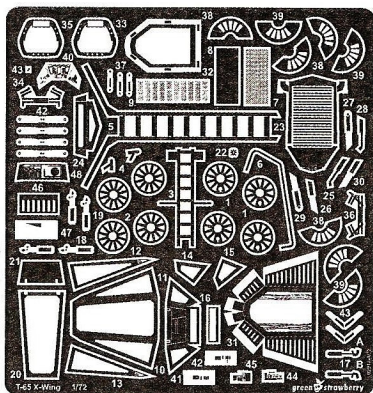

SCALE 02917-172
1/72
 made in CZECH REPUBLIC

T-65 X-Wing

This product may contain metal detail parts for upgrading scale plastic models. When upgrading the model some cutting or corrections may be necessary for parts to fit accurately.

WARNING!

This set may contain small and sharp parts. Work carefully in a ventilated and well-lit room. Safety glasses are recommended. This product is not suitable for children less than 14 years old.

Tento výrobek může obsahovat kovové detaily pro úpravu a vylepšení plastického modelu. Pro přesnou aplikaci dílů může být zapotřebí přizpůsobit díly upravovaného modelu.

VAROVÁNÍ!

Tento set může obsahovat malé a ostré díly. Pracujete ve větrané a dobře osvětlené místnosti. Doporučujeme použít ochranné brýle. Tento výrobek není vhodný pro děti mladší 14let.

- remove**
odstranit
- option**
volba
- opposite side**
protější strana
- bend**
ohnout
- drill**
vrtat
- grind**
brousit
- fill**
vytmelit
- PE part**
kovový díl
- resin part**
resinový díl
- decals part**
obtiskový díl
- mask part**
maska díl

greenstrawberry

greenstrawberry

use kit decals
použití obtisky ze stavebnice

Make a hole for illumination
Pro osvětlení vyvrtat skrz

kit part B1 4
kit part B1 23