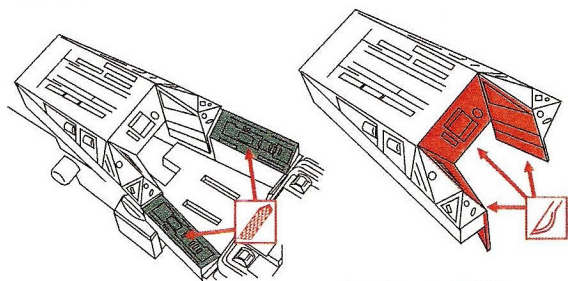

VAROVÁNÍ!

Tento set může obsahovat malé a ostré díly. Pracujete ve větrané a dobře osvětlené místnosti. Doporučujeme použít ochranné brýle. Tento výrobek není vhodný pro děti mladší 14let.

- remove**
odstranit
- option**
volba
- opposite side**
protější strana
- bend**
ohnout
- drill**
vrtat
- grind**
brousit
- fill**
vytmelit
- PE part**
kovový díl
- resin part**
resinový díl
- decals part**
obtiskový díl
- mask part**
maska díl

greenstrawberry

greenstrawberry

use kit decals
použití obtisky ze stavebnice

Make a hole for illumination
Pro osvětlení vyvrtat skrz

kit part B1 4
kit part B1 23