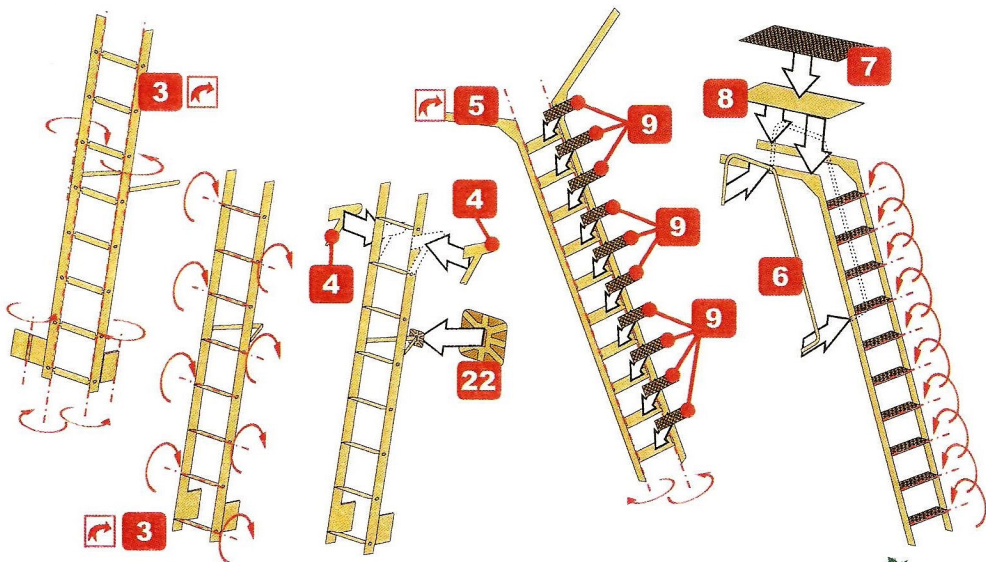

SCALE 02917-172
1/72
 made in CZECH REPUBLIC

T-65 X-Wing

This product may contain metal detail parts for upgrading scale plastic models. When upgrading the model some cutting or corrections may be necessary for parts to fit accurately.

WARNING!

This set may contain small and sharp parts. Work carefully in a ventilated and well-lit room. Safety glasses are recommended. This product is not suitable for children less than 14 years old.

Tento výrobek může obsahovat kovové detaily pro úpravu a vylepšení plastického modelu. Pro přesnou aplikaci dílů může být zapotřebí přizpůsobit díly upravovaného modelu.

VAROVÁNÍ!

Tento set může obsahovat malé a ostré díly. Pracujete ve větrané a dobře osvětlené místnosti. Doporučujeme použít ochranné brýle. Tento výrobek není vhodný pro děti mladší 14let.

- remove**
odstranit
- option**
volba
- opposite side**
protější strana
- bend**
ohnout
- drill**
vrtat
- grind**
brousit
- fill**
vytmelit
- PE part**
kovový díl
- resin part**
resinový díl
- decals part**
obtiskový díl
- mask part**
maska díl

greenstrawberry

greenstrawberry

use kit decals
použití obtisky ze stavebnice

Make a hole for illumination
Pro osvětlení vyvrtat skrz

kit part B1 4
kit part B1 23