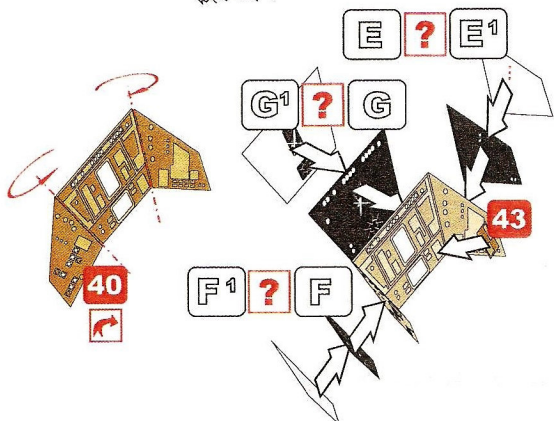

VAROVÁNÍ!

Tento set může obsahovat malé a ostré díly. Pracujete ve větrané a dobře osvětlené místnosti. Doporučujeme použít ochranné brýle. Tento výrobek není vhodný pro děti mladší 14let.

- remove**
odstranit
- option**
volba
- opposite side**
protější strana
- bend**
ohnout
- drill**
vrtat
- grind**
brousit
- fill**
vytmelit
- PE part**
kovový díl
- resin part**
resinový díl
- decals part**
obtiskový díl
- mask part**
maska díl

greenstrawberry

greenstrawberry

use kit decals
použití obtisky ze stavebnice

Make a hole for illumination
Pro osvětlení vyvrtat skrz

kit part B1 4
kit part B1 23