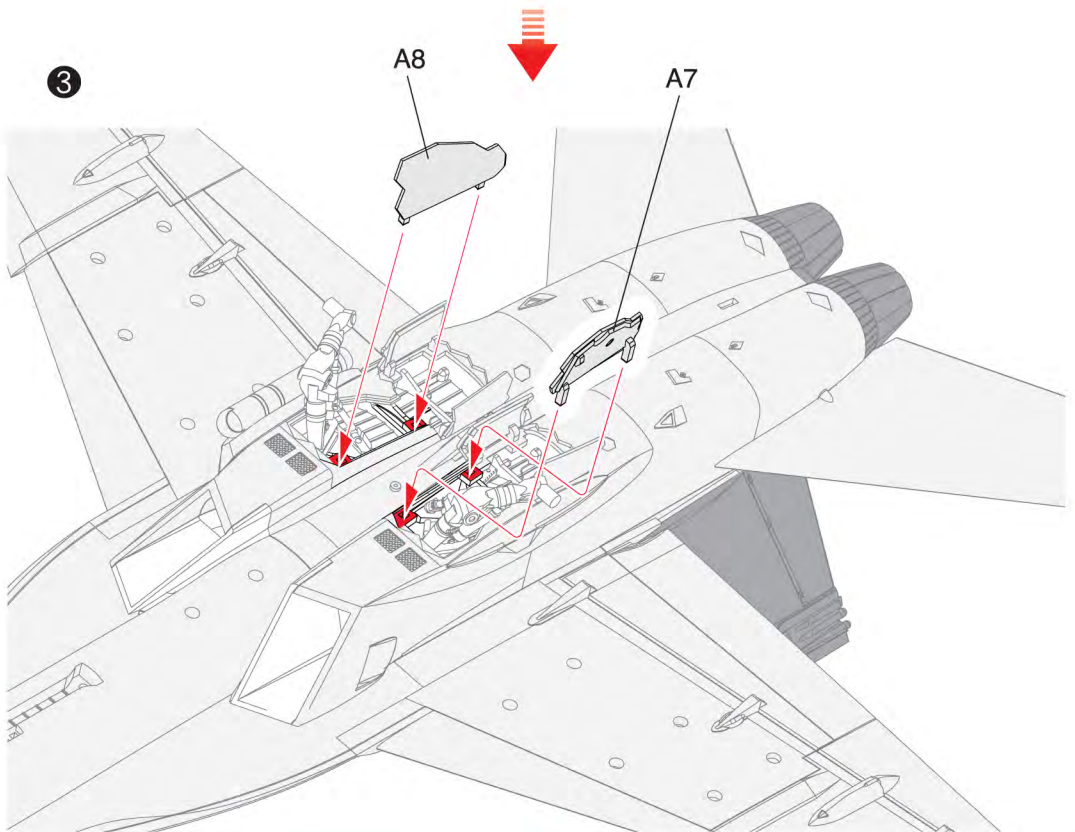

7

※ Start assemble with number ①
①번부터 조립 합니다.