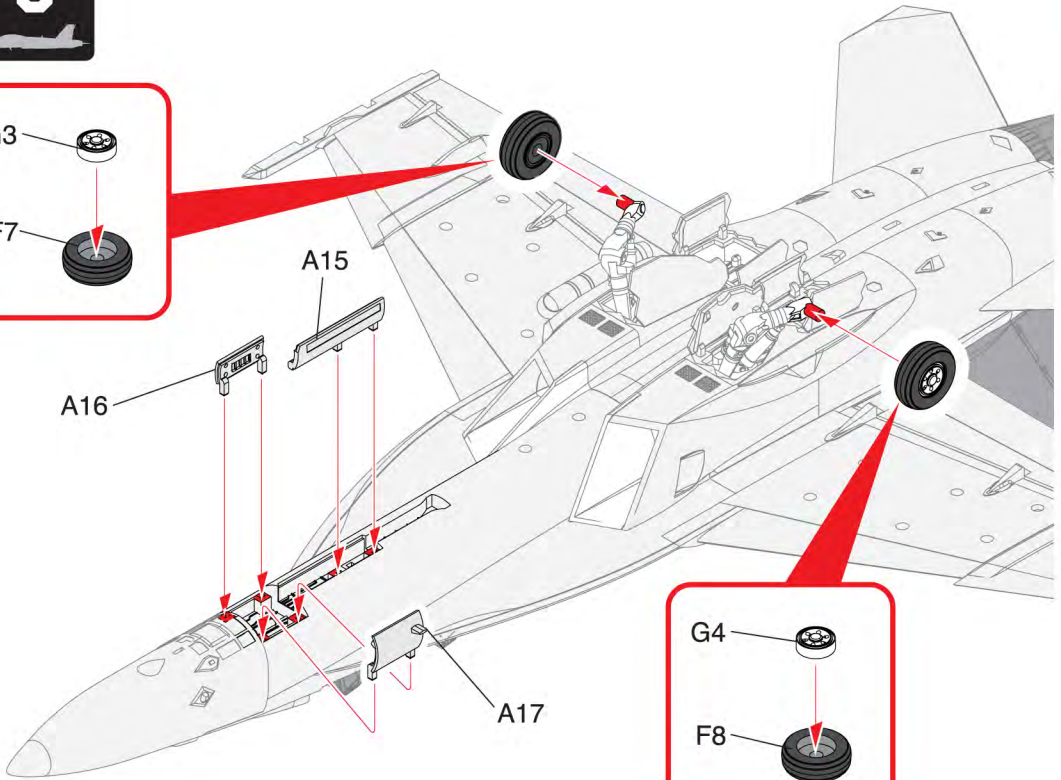

8

9

※ To be continued manual second time!
두번째 설명서로 이어집니다!

ACADEMY
HOBBY MODEL KITS

ACADEMY
ACADEMY PLASTIC MODEL CO., LTD.
그리성상문회 : 051-850-8555