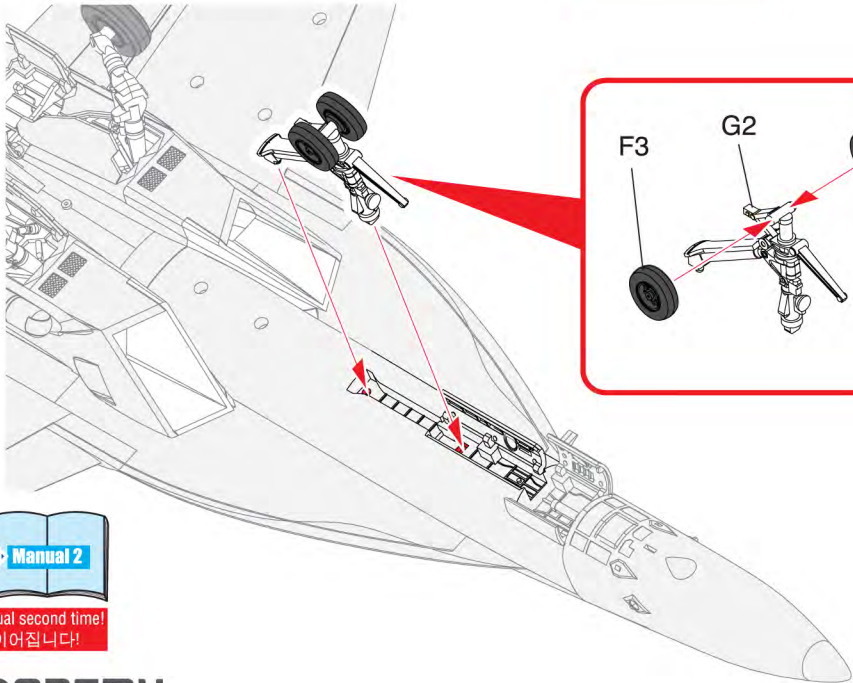

9

※ To be continued manual second time!
두번째 설명서로 이어집니다!

ACADEMY
HOBBY MODEL KITS

ACADEMY
ACADEMY PLASTIC MODEL CO., LTD.
그리성상문회 : 051-850-8555