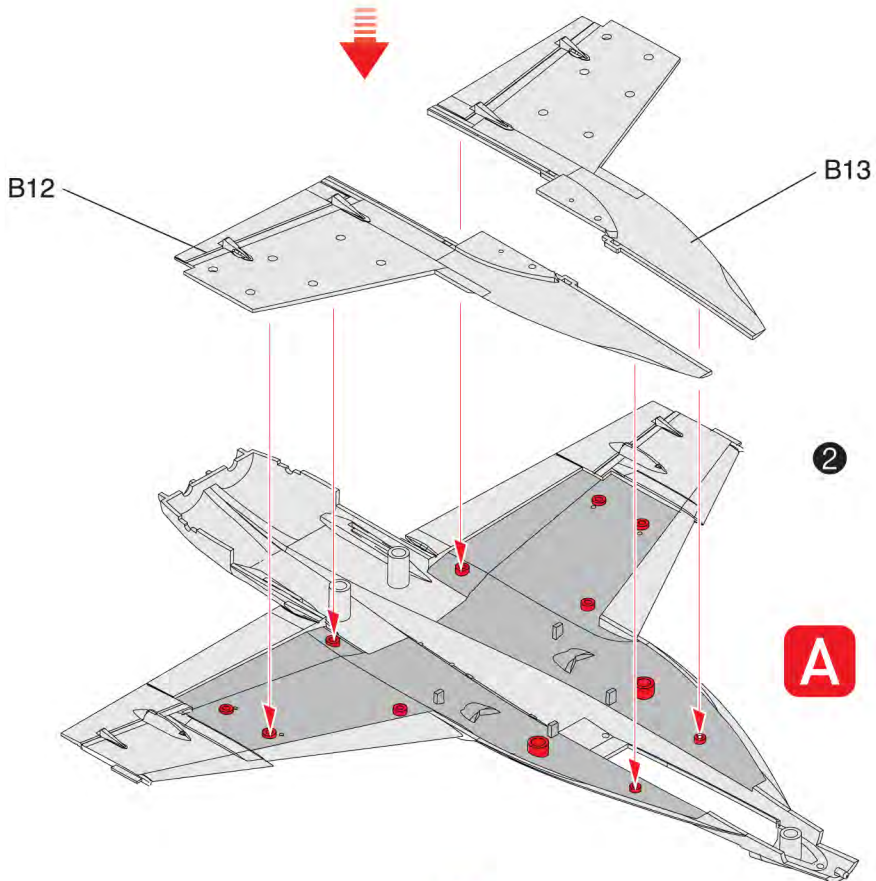

※ Start assemble with number ①
①번부터 조립 합니다.