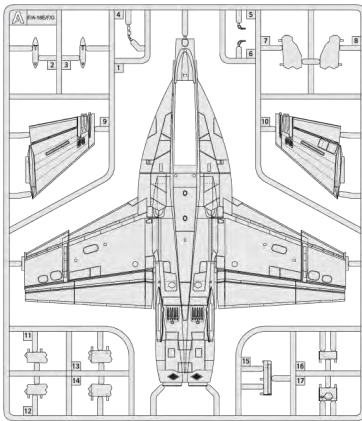

*재원

승무원 : 2명 길이 : 18.31m 폭 : 13.62m 높이 : 4.88m 기본 중량 : 14,288kg 최대 이륙 중량 : 29,900kg 엔진 : 제네럴 일렉트릭 F414-GE-400 한 쌍 레이더 : AN/APG-79 AESA
최대 속도 : 고고도에서 마하 1.8 이상 최고 상승 고도 : 15,000m

*무장

1×20mm M61 발칸 기관포, AIM-9 사이드와인더, AIM-7 스파로우, AIM-120 암람, AGM-84 하푼, AGM-88 함, AGM-65 매버릭, JSOW, JDAM, 하드포인트 11개에 8,050kg 장착 가능

본 제품은 도색 없이도 실물에 가깝게 재현할 수 있는 멀티 컬러 키트입니다

12535/12535A

parts location diagram/ 부품도

A

B

C

X2

F