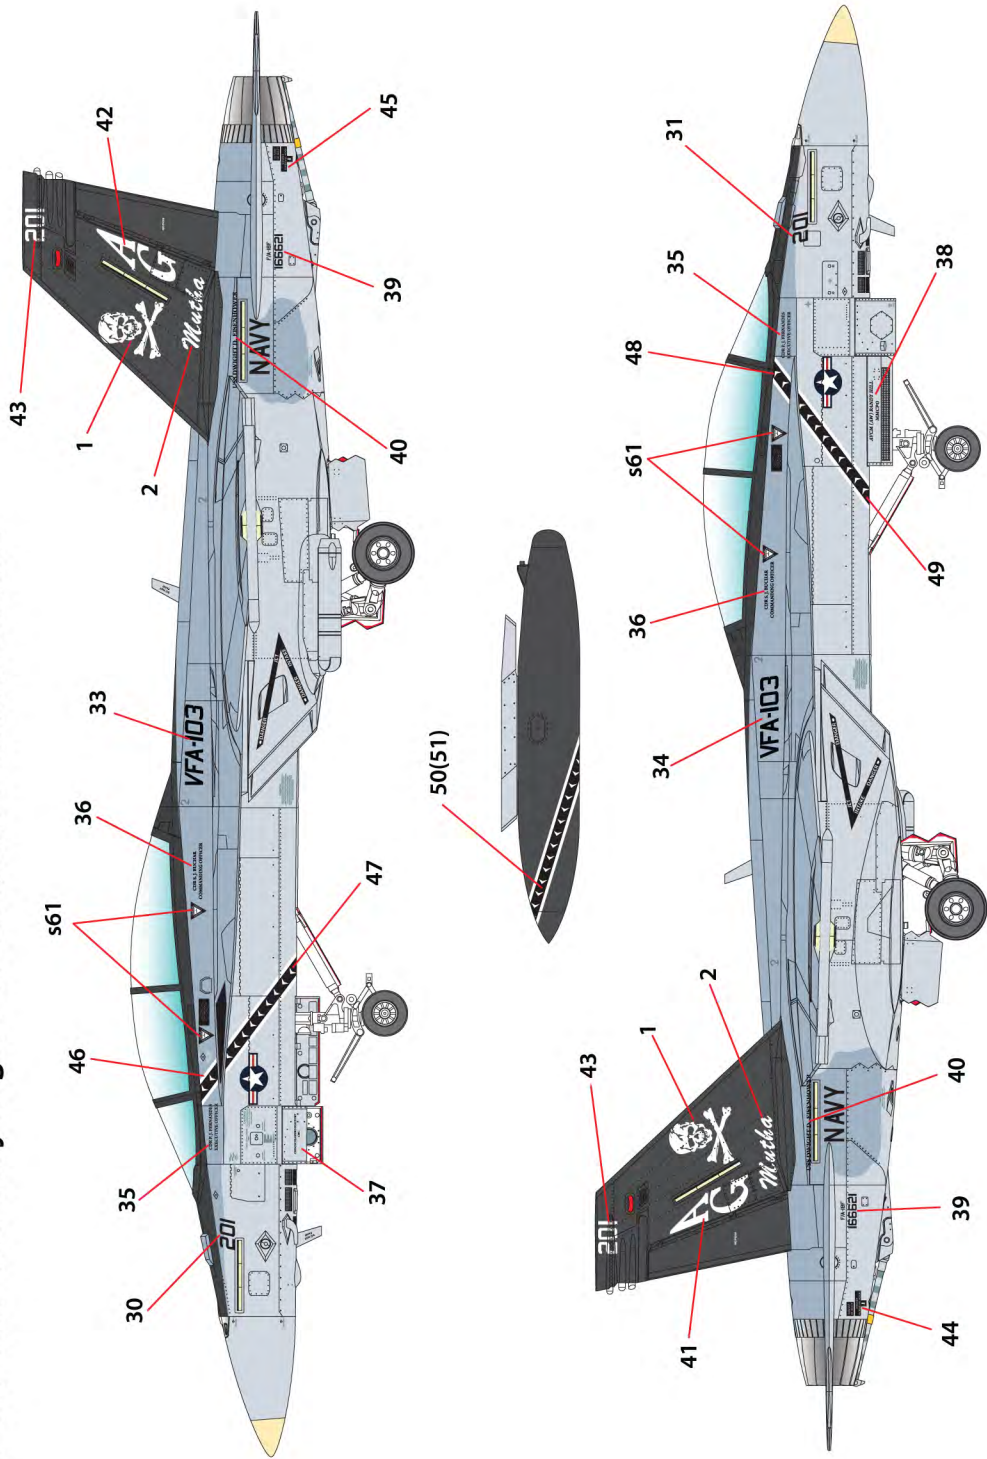

ACADEMY

HOBBY MODEL KITS

1/72nd USN F/A-18F "VFA-103 Jolly Rogers"

미해군 F/A-18F "VFA-103 줄리 로저스"

*Specifications

Crew: 2 Length: 18.31m Wingspan : 13.62m Height: 4.88m Empty Weight: 14,552kg Maximum Take Off Weight: 29,932 kg Propulsion: 2 General Eletrics F414-GE-400
Rader : AN/APG-79 AESA Airspeed : Mach 1.8 at 12,190m Service ceiling : 15,000m

*재원

승무원 : 2명 길이 : 18.31m 폭 : 13.62m 높이 : 4.88m 기본 중량 : 14,288kg 최대 이륙 중량 : 29,900kg 엔진 : 제네럴 일렉트릭 F414-GE-400 한 쌍 레이더 : AN/APG-79 AESA
최대 속도 : 고고도에서 마하 1.8 이상 최고 상승 고도 : 15,000m

*무장

1×20mm M61 발칸 기관포, AIM-9 사이드와인더, AIM-7 스파로우, AIM-120 암람, AGM-84 하푼, AGM-88 함, AGM-65 매버릭, JSOW, JDAM, 하드포인트 11개에 8,050kg 장착 가능

G

H

Clear
투명부품

Seat
시트

Front fuselage
동체(앞)

Rear fuselage
동체(뒤)

Nose
기수부품

● Sticker & Decal
스티커와 전사지

*AG20014
Select
선택
201

*AG20132
Select
선택
201

● F/A-18F VFA-103 “Jolly Rogers” AG200, July 2015 on NAS Fallon

● F/A-18F VFA-103 “Jolly Rogers” AG201, 2014 on NAS Oceana

sticker placement/ 스티커 붙이기