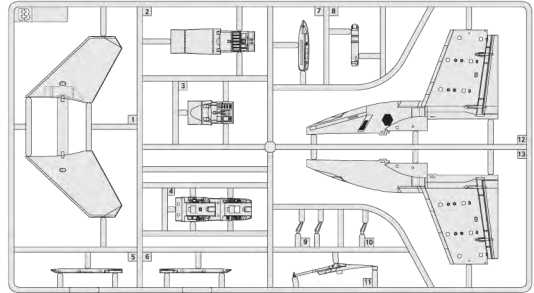

ACADEMY

HOBBY MODEL KITS

1/72nd USN F/A-18F "VFA-103 Jolly Rogers"

미해군 F/A-18F "VFA-103 줄리 로저스"

*Specifications

Crew: 2 Length: 18.31m Wingspan : 13.62m Height: 4.88m Empty Weight: 14,552kg Maximum Take Off Weight: 29,932 kg Propulsion: 2 General Eletrics F414-GE-400
Rader : AN/APG-79 AESA Airspeed : Mach 1.8 at 12,190m Service ceiling : 15,000m

*Armament

One M61A1/A2 Vulcan 20mm cannon, AIM 9 Sidewinder, AIM 7 Sparrow, AIM-120 AMRAAM, AGM-84 Harpoon, AGM-88 Harm, SLAM, SLAM-ER, AGM-65 Maverick missiles
Joint Stand-Off Weapon (JSOW), Joint Direct Attack Munition (JDAM)

*재원

승무원 : 2명 길이 : 18.31m 폭 : 13.62m 높이 : 4.88m 기본 중량 : 14,288kg 최대 이륙 중량 : 29,900kg 엔진 : 제네럴 일렉트릭 F414-GE-400 한 쌍 레이더 : AN/APG-79 AESA
최대 속도 : 고고도에서 마하 1.8 이상 최고 상승 고도 : 15,000m

*무장

1×20mm M61 발칸 기관포, AIM-9 사이드와인더, AIM-7 스파로우, AIM-120 암람, AGM-84 하푼, AGM-88 함, AGM-65 매버릭, JSOW, JDAM, 하드포인트 11개에 8,050kg 장착 가능

Warning before assembly of model kits

조립전의 주의사항

Take care not injure yourself while using the modeling tools to cut or trim parts.
공구를 이용하여 부품을 다듬고 자를 경우, 손을 다치지 않도록 주의를 기울여 주십시오.

This is a multicolored kit, which can be a precise reproduction of reality not having to paint.

본 제품은 도색 없이도 실물에 가깝게 재현할 수 있는 멀티 컬러 키트입니다

12535/12535A

parts location diagram/ 부품도

A

B

C

X2

F

G

H

Clear
투명부품

Seat
시트

Front fuselage
동체(앞)

Rear fuselage
동체(뒤)

Nose
기수부품

● Sticker & Decal
스티커와 전사지

● Unused parts/ 불필요 부품
A9, A10, B2, B9X1, C3X1
C4X1, C10X1, C12X1, C14