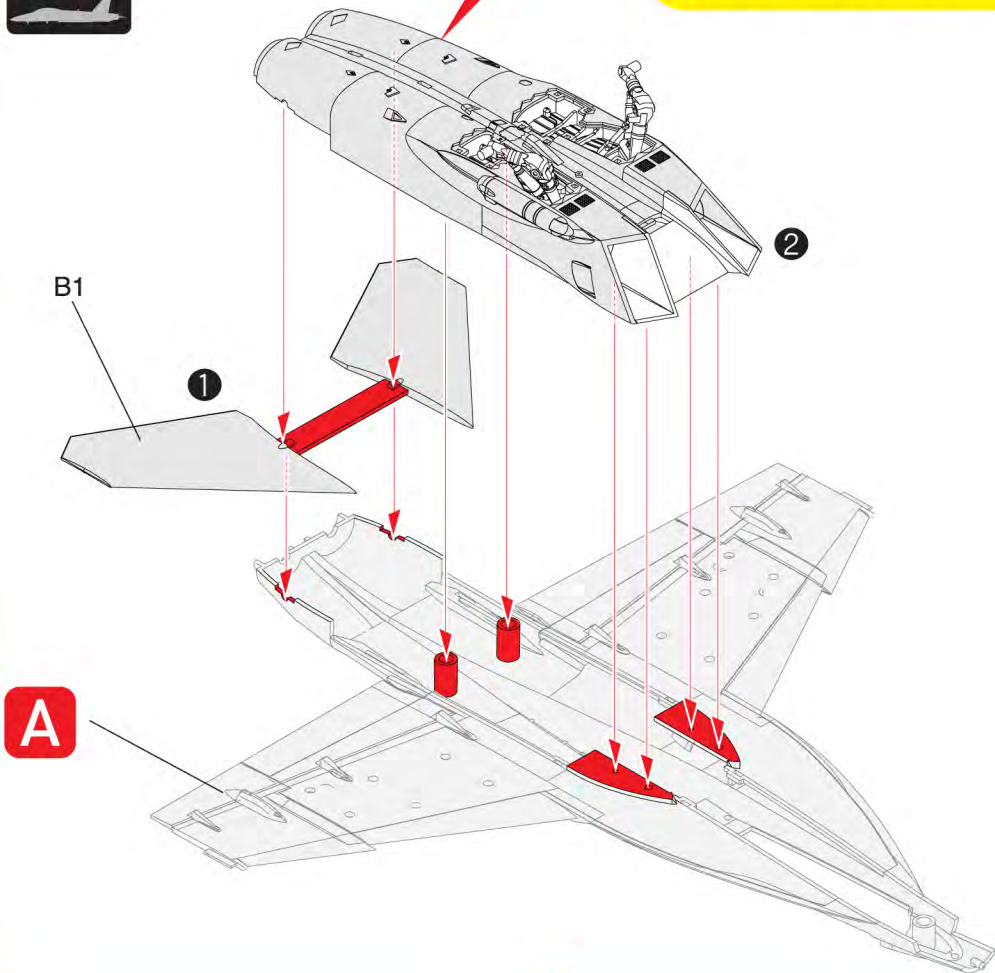

*재원

승무원 : 2명 길이 : 18.31m 폭 : 13.62m 높이 : 4.88m 기본 중량 : 14,288kg 최대 이륙 중량 : 29,900kg 엔진 : 제네럴 일렉트릭 F414-GE-400 한 쌍 레이더 : AN/APG-79 AESA
최대 속도 : 고고도에서 마하 1.8 이상 최고 상승 고도 : 15,000m

*무장

1×20mm M61 발칸 기관포, AIM-9 사이드와인더, AIM-7 스파로우, AIM-120 암람, AGM-84 하푼, AGM-88 함, AGM-65 매버릭, JSOW, JDAM, 하드포인트 11개에 8,050kg 장착 가능

Rear fuselage
동체(뒤)

B8

B7

3

3

※ Start assemble with number ①
①번부터 조립 합니다.

4

※ Start assemble with number ①
①번부터 조립 합니다.