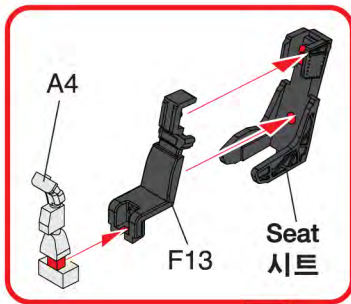

Rear fuselage
동체(뒤)

B8

B7

3

3

※ Start assemble with number ①
①번부터 조립 합니다.

4

※ Start assemble with number ①
①번부터 조립 합니다.