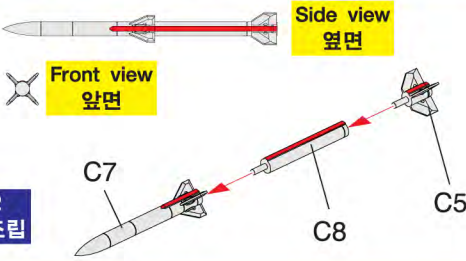

10

※ Assemble red lined detail to be straight.
빨간색으로 표시된 부분이 일직선을 이루도록 조립 해 주세요.