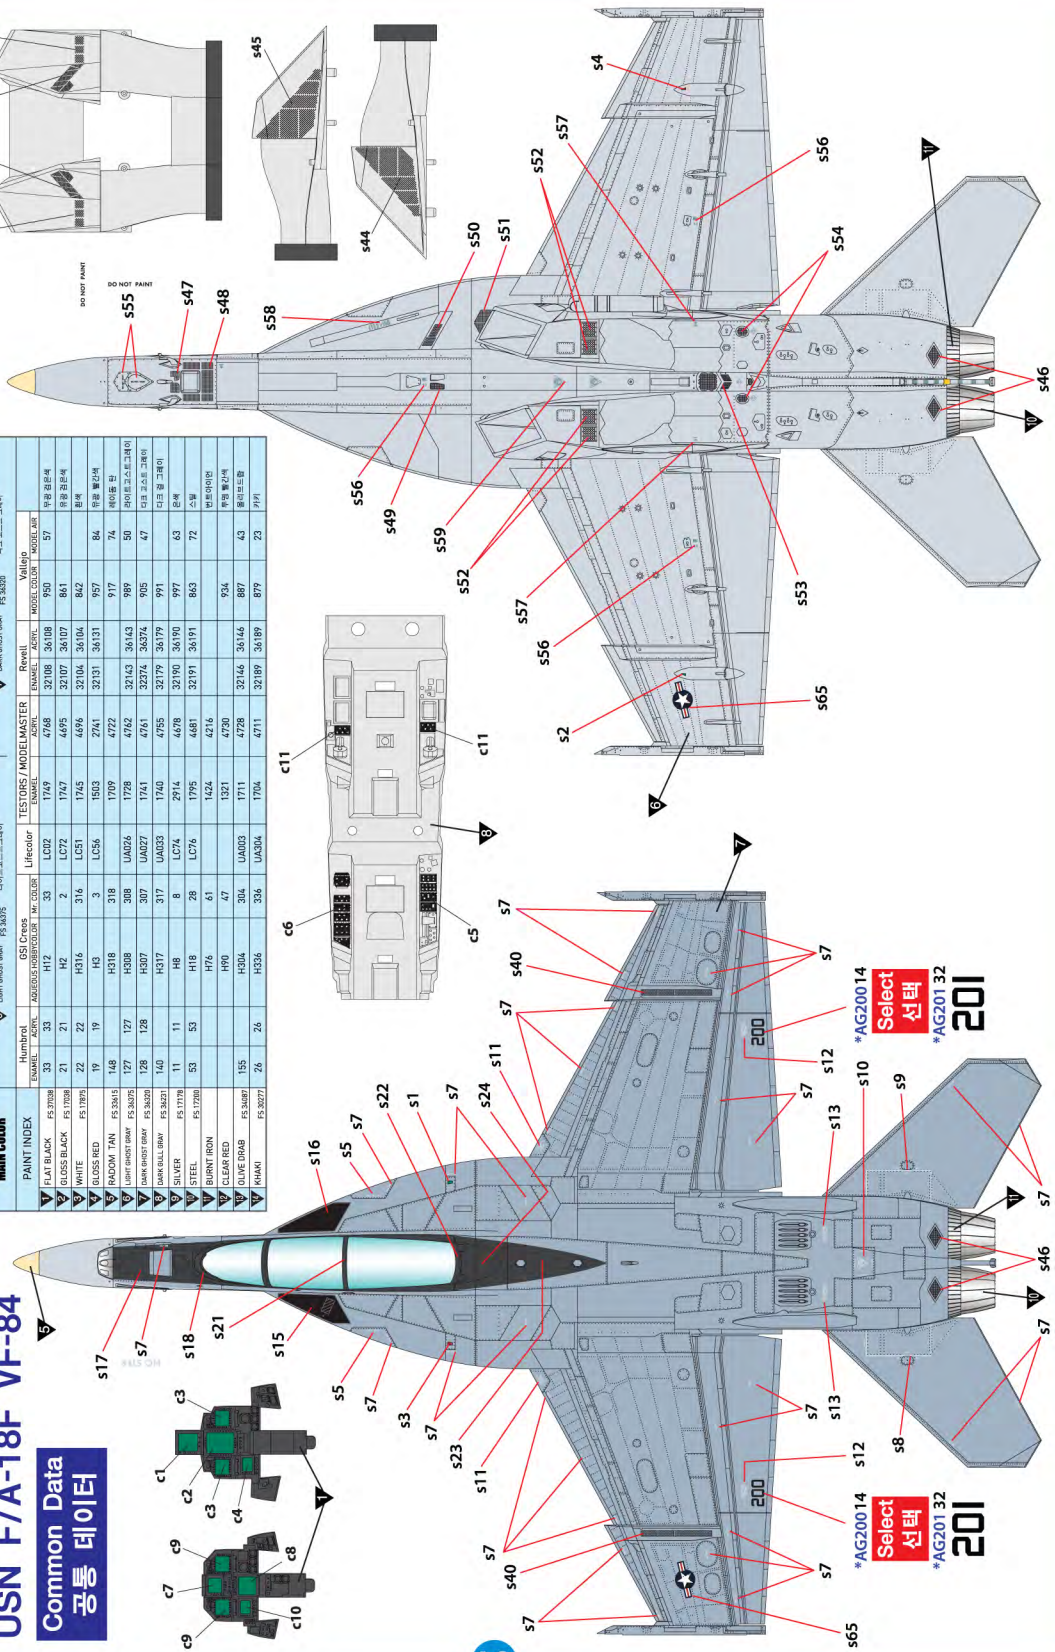

MAIN COLOR	Lump paint color FS 3025		6SI Colors		Valley		Revell		FS 3025		FS 3025	
	NAME	NO.	NAME	NO.	NAME	NO.	NAME	NO.	NAME	NO.	NAME	NO.
FLAT BLACK	FS 3709	33	FLAT BLACK	1	LD02	1749	FLAT BLACK	32108	32108	950	FLAT BLACK	57
GLOSS BLACK	FS 3708	21	FLAT BLACK	2	LD72	1747	FLAT BLACK	32107	32107	861	FLAT BLACK	57
WHITE	FS 3709	22	H314	314	LD51	1745	FLAT BLACK	32104	32104	842	FLAT BLACK	57
GLOSS RED	FS 3708	19	H3	3	LD56	1603	FLAT BLACK	32131	32131	957	FLAT BLACK	84
RADOM TAN	FS 3415	148	H318	318	UA026	1709	FLAT BLACK	32143	32143	917	FLAT BLACK	74
LIGHT GRAY	FS 3405	127	H308	308	UA027	1741	FLAT BLACK	32179	32179	991	FLAT BLACK	50
DARK GRAY	FS 3406	128	H307	307	LD74	2914	FLAT BLACK	32191	32191	997	FLAT BLACK	63
DARK GRAY	FS 3407	140	H317	317	H8	8	FLAT BLACK	32191	32191	863	FLAT BLACK	72
SILVER	FS 3708	53	H18	18	H76	61	FLAT BLACK	32146	32146	887	FLAT BLACK	43
BURNT IRON	FS 3708	53	H18	18	H90	47	FLAT BLACK	32189	32189	879	FLAT BLACK	23
CLEAR RED	FS 3407	155	H304	304	UA003	1711	FLAT BLACK	32146	32146	887	FLAT BLACK	43
OLIVE DRAB	FS 3407	155	H326	326	UA304	1704	FLAT BLACK	32189	32189	879	FLAT BLACK	23
KAKAI	FS 3027	26	H326	326