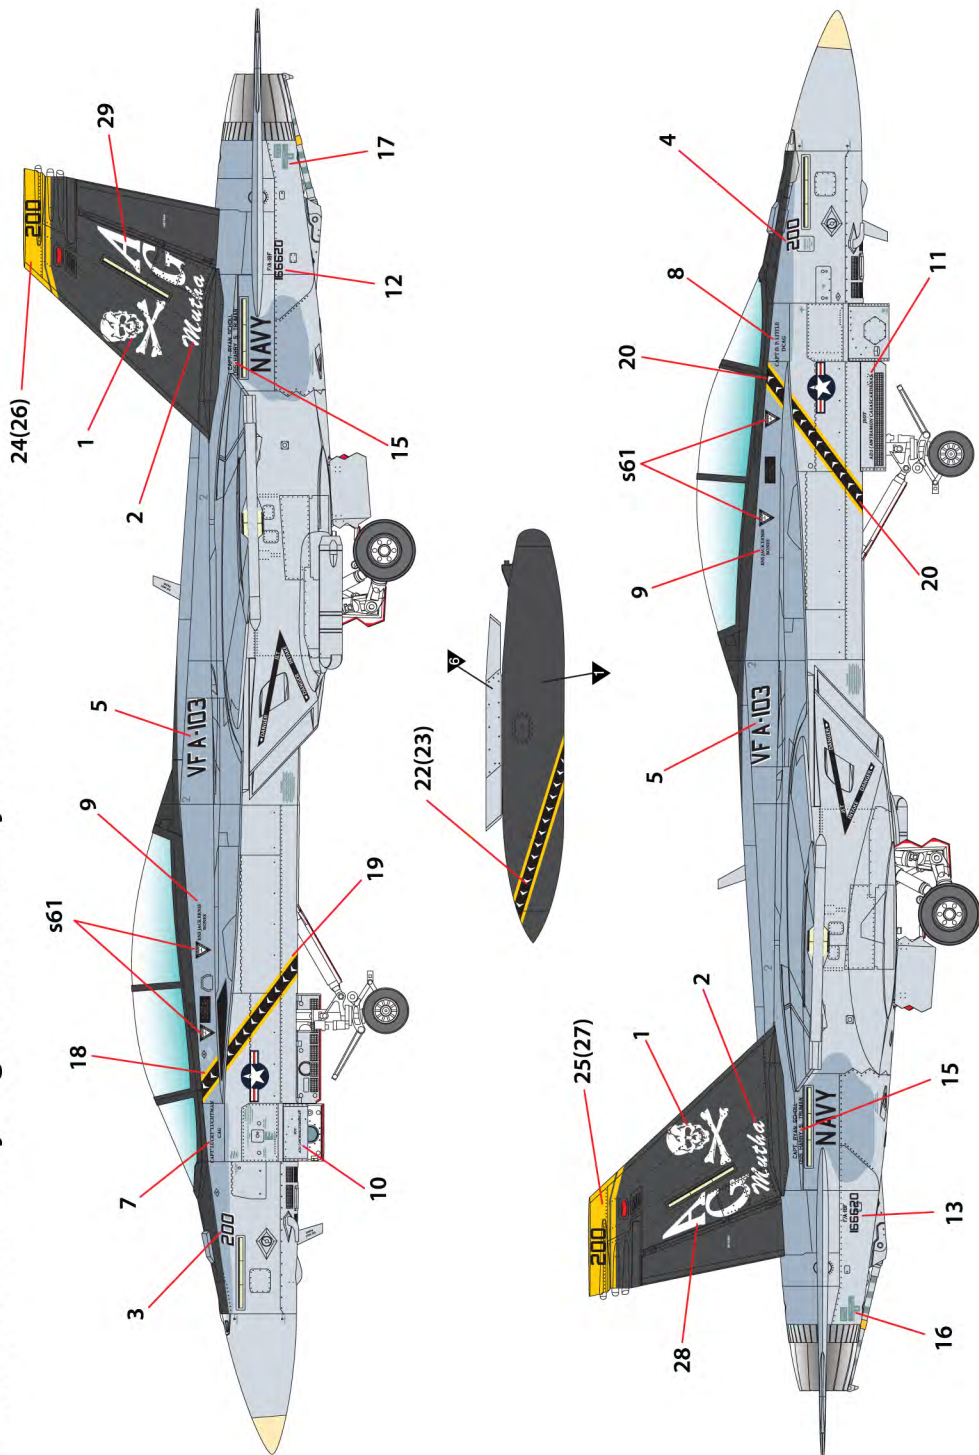

● F/A-18F VFA-103 “Jolly Rogers” AG200, July 2015 on NAS Fallon