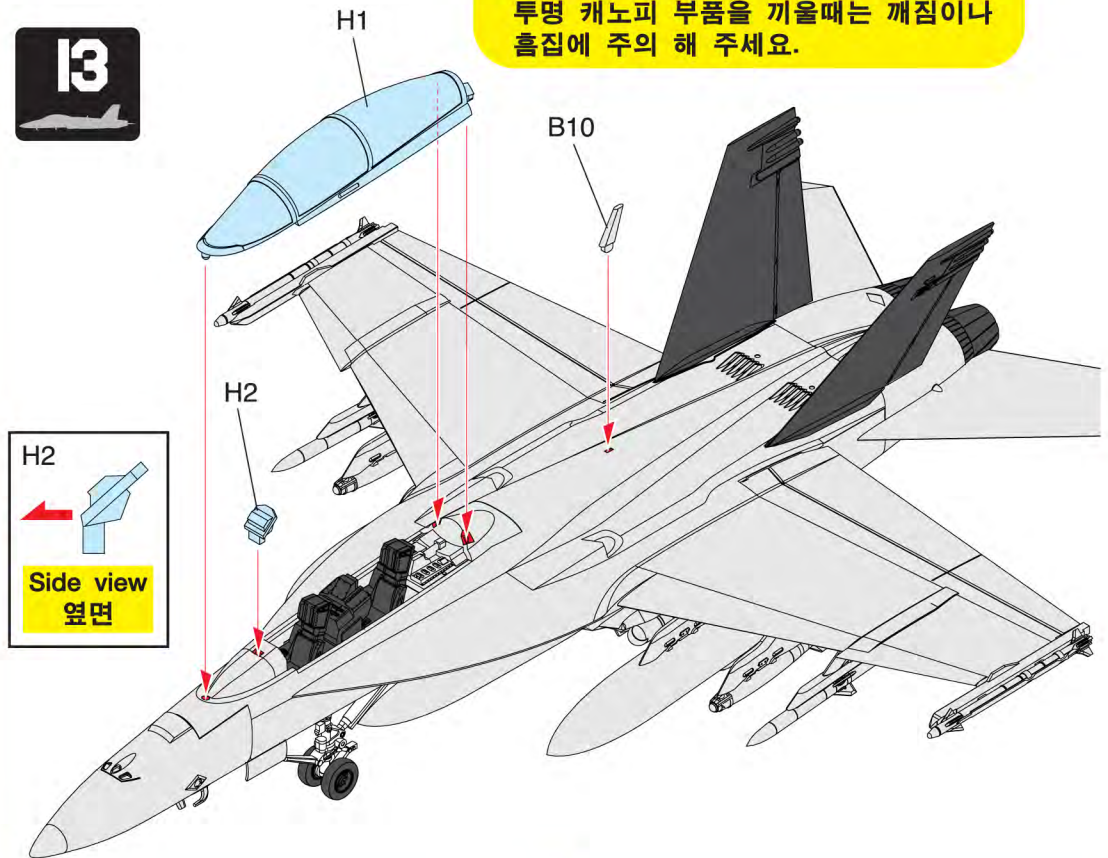

※ Not to damage or crack the clear part.
투명 캐노피 부품을 끼울때는 깨짐이나
흠집에 주의 해 주세요.

13