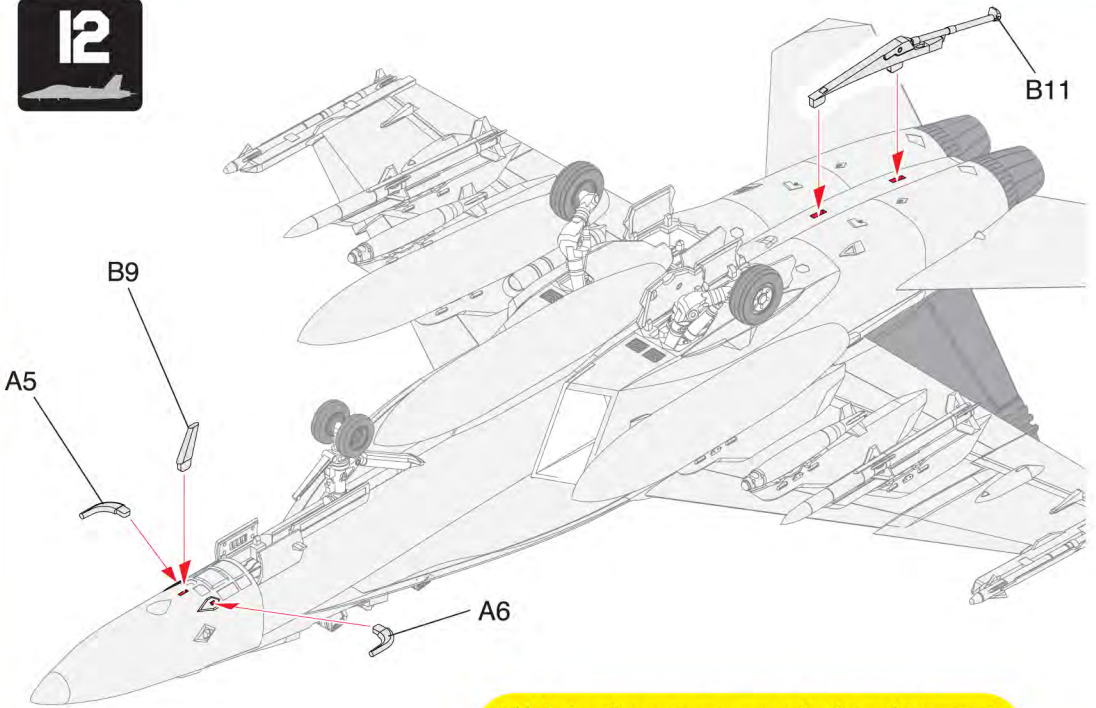

12

※ Not to damage or crack the clear part.
투명 캐노피 부품을 끼울때는 깨짐이나
흠집에 주의 해 주세요.

13