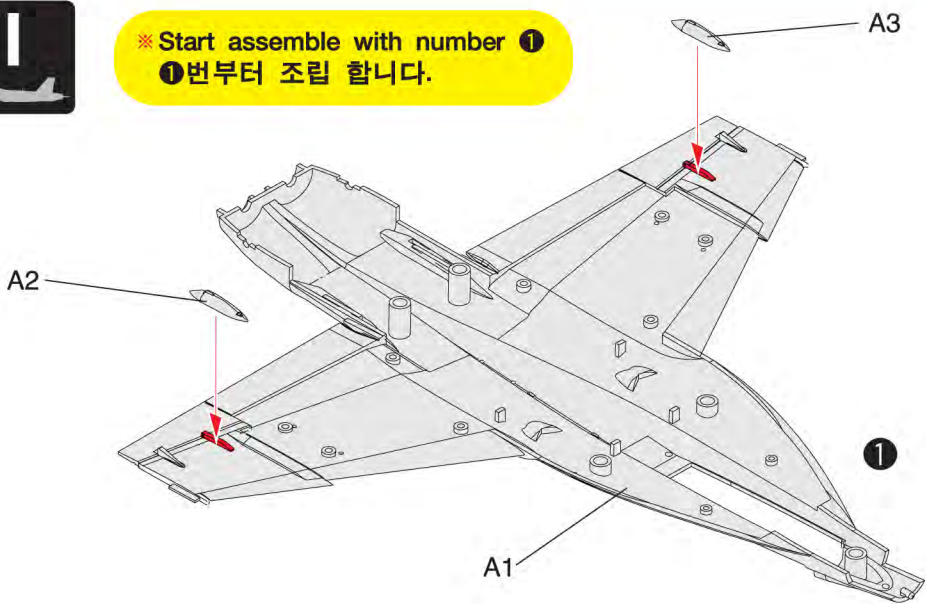

※ Start assemble with number ①
①번부터 조립 합니다.