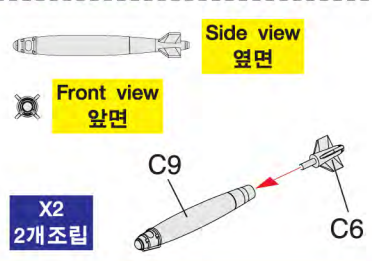

10

※ Assemble red lined detail to be straight.
빨간색으로 표시된 부분이 일직선을 이루도록 조립 해 주세요.