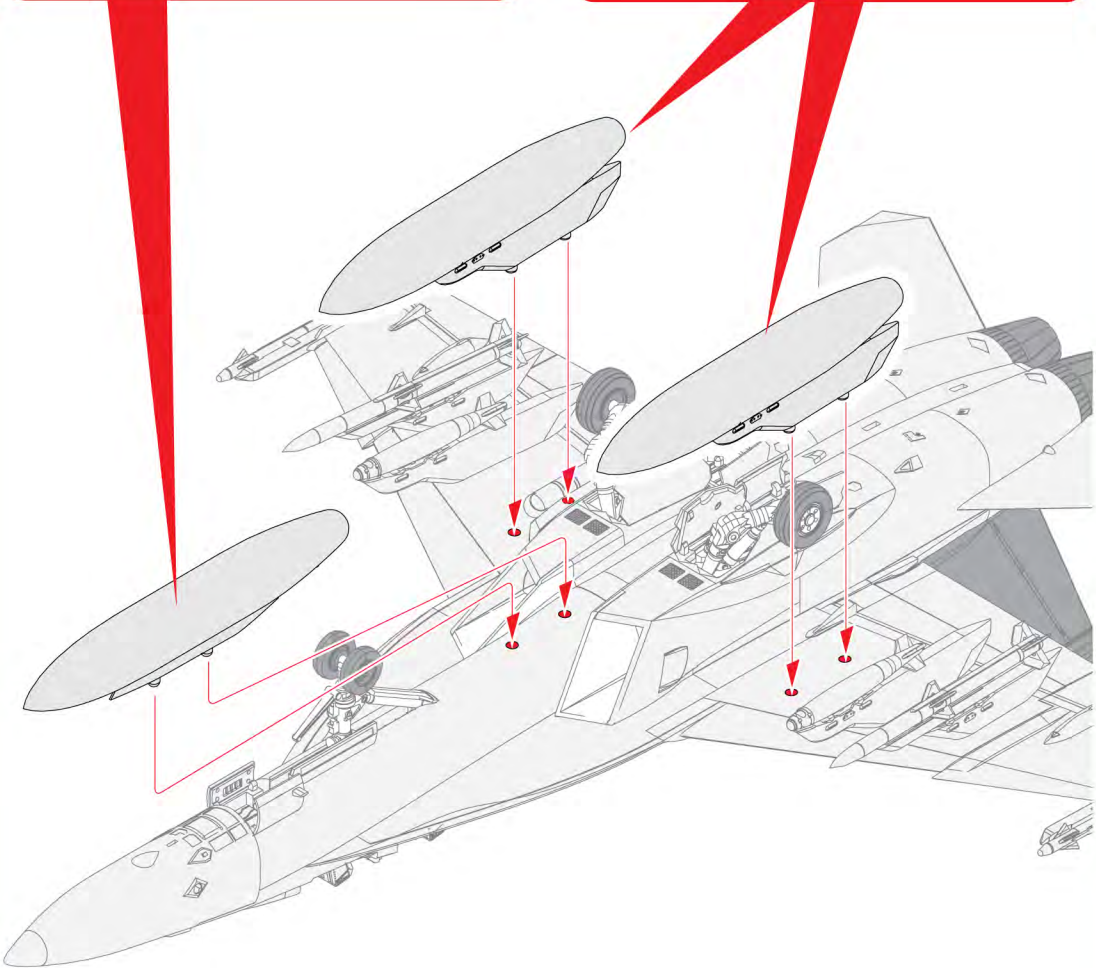

*재원

승무원 : 2명 길이 : 18.31m 폭 : 13.62m 높이 : 4.88m 기본 중량 : 14,288kg 최대 이륙 중량 : 29,900kg 엔진 : 제네럴 일렉트릭 F414-GE-400 한 쌍 레이더 : AN/APG-79 AESA
최대 속도 : 고고도에서 마하 1.8 이상 최고 상승 고도 : 15,000m

*무장

1×20mm M61 발칸 기관포, AIM-9 사이드와인더, AIM-7 스파로우, AIM-120 암람, AGM-84 하푼, AGM-88 함, AGM-65 매버릭, JSOW, JDAM, 하드포인트 11개에 8,050kg 장착 가능

※ To be continued manual second time!
두번째 설명서로 이어집니다!

ACADEMY
HOBBY MODEL KITS

ACADEMY
ACADEMY PLASTIC MODEL CO., LTD.
그리성상문회 : 051-850-8555

10

※ Assemble red lined detail to be straight.
빨간색으로 표시된 부분이 일직선을 이루도록 조립 해 주세요.