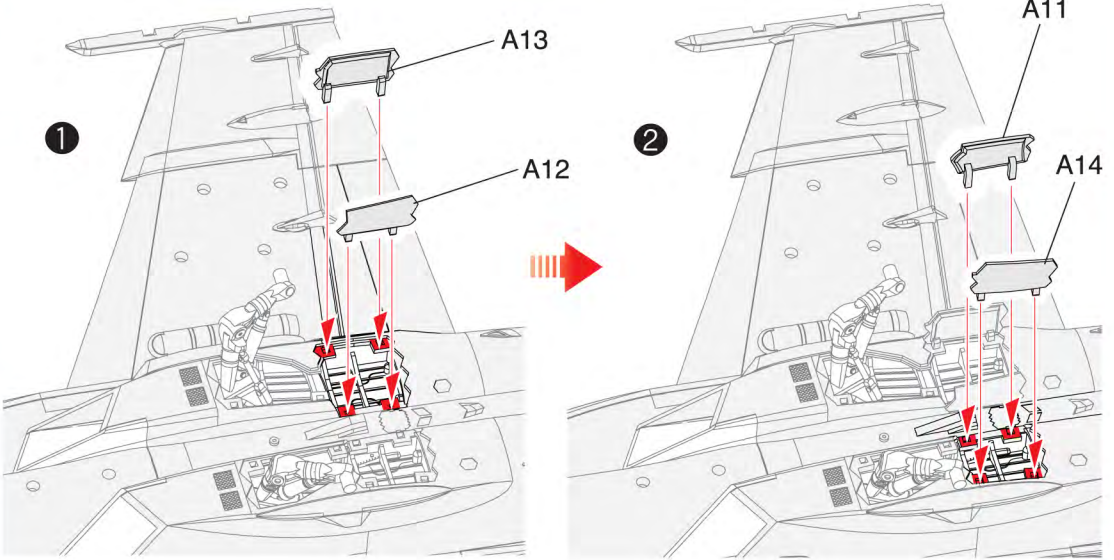

7

※ Start assemble with number ①
①번부터 조립 합니다.