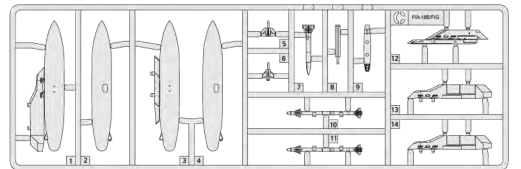

ACADEMY

HOBBY MODEL KITS

1/72nd USN F/A-18F "VFA-103 Jolly Rogers"

미해군 F/A-18F "VFA-103 줄리 로저스"

*Specifications

Crew: 2 Length: 18.31m Wingspan : 13.62m Height: 4.88m Empty Weight: 14,552kg Maximum Take Off Weight: 29,932 kg Propulsion: 2 General Eletrics F414-GE-400
Rader : AN/APG-79 AESA Airspeed : Mach 1.8 at 12,190m Service ceiling : 15,000m

*Armament

One M61A1/A2 Vulcan 20mm cannon, AIM 9 Sidewinder, AIM 7 Sparrow, AIM-120 AMRAAM, AGM-84 Harpoon, AGM-88 Harm, SLAM, SLAM-ER, AGM-65 Maverick missiles
Joint Stand-Off Weapon (JSOW), Joint Direct Attack Munition (JDAM)

*재원

승무원 : 2명 길이 : 18.31m 폭 : 13.62m 높이 : 4.88m 기본 중량 : 14,288kg 최대 이륙 중량 : 29,900kg 엔진 : 제네럴 일렉트릭 F414-GE-400 한 쌍 레이더 : AN/APG-79 AESA
최대 속도 : 고고도에서 마하 1.8 이상 최고 상승 고도 : 15,000m

*무장

1×20mm M61 발칸 기관포, AIM-9 사이드와인더, AIM-7 스파로우, AIM-120 암람, AGM-84 하푼, AGM-88 함, AGM-65 매버릭, JSOW, JDAM, 하드포인트 11개에 8,050kg 장착 가능

Warning before assembly of model kits

조립전의 주의사항

Take care not injure yourself while using the modeling tools to cut or trim parts.
공구를 이용하여 부품을 다듬고 자를 경우, 손을 다치지 않도록 주의를 기울여 주십시오.

This is a multicolored kit, which can be a precise reproduction of reality not having to paint.

본 제품은 도색 없이도 실물에 가깝게 재현할 수 있는 멀티 컬러 키트입니다

12535/12535A

parts location diagram/ 부품도

A

B

C

X2

F

G

H

Clear
투명부품

Seat
시트

Front fuselage
동체(앞)

Rear fuselage
동체(뒤)

Nose
기수부품

● Sticker & Decal
스티커와 전사지

● Unused parts/ 불필요 부품
A9, A10, B2, B9X1, C3X1
C4X1, C10X1, C12X1, C14