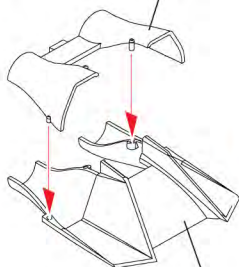

G

H

Clear
투명부품

Seat
시트

Front fuselage
동체(앞)

Rear fuselage
동체(뒤)

Nose
기수부품

● Sticker & Decal
스티커와 전사지

● Unused parts/ 불필요 부품
A9, A10, B2, B9X1, C3X1
C4X1, C10X1, C12X1, C14

※ Start assemble with number ①
①번부터 조립 합니다.

2

G1

Rear fuselage
동체(뒤)

※ Start assemble with number 1
1번부터 조립 합니다.

1

G10

G9

2

F6

Short/짧은쪽

Long/긴쪽

F6

※ Note the direction.
방향에 주의 하세요.

Top view
윗면