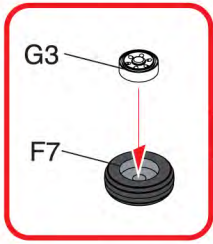

Rear fuselage
동체(뒤)

B8

B7

3

3

※ Start assemble with number ①
①번부터 조립 합니다.

4

※ Start assemble with number ①
①번부터 조립 합니다.

5

5

6

6

7

※ Start assemble with number ①
①번부터 조립 합니다.

8

9