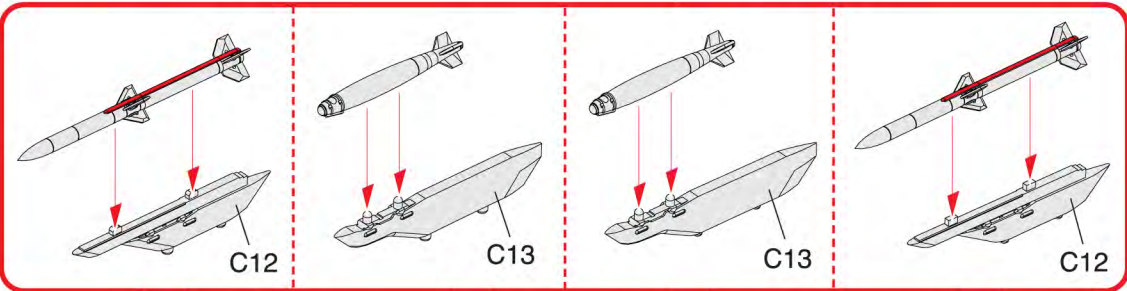

10

※ Assemble red lined detail to be straight.
빨간색으로 표시된 부분이 일직선을 이루도록 조립 해 주세요.