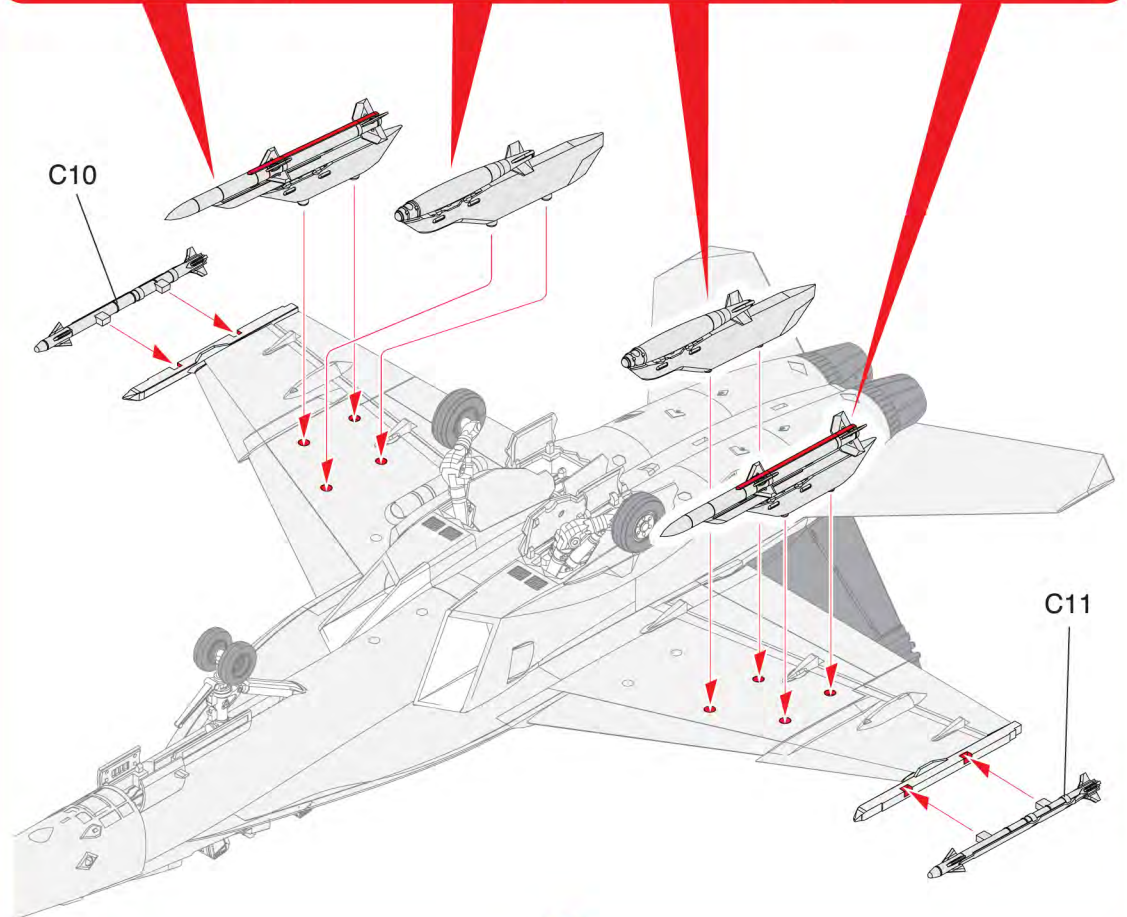

10

※ Assemble red lined detail to be straight.
빨간색으로 표시된 부분이 일직선을 이루도록 조립 해 주세요.