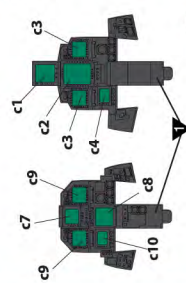

12

※ Not to damage or crack the clear part.
투명 캐노피 부품을 끼울때는 깨짐이나
흠집에 주의 해 주세요.

13

painting & decal placement/ 색칠 및 전사지불이기

USN F/A-18F VF-84

Common Data 공통 데이터

MAIN COLOR	Lump paint color FS 3025		6SI Colors		Valley		Revell		FS 3025		FS 3025	
	NAME	NO.	NAME	NO.	NAME	NO.	NAME	NO.	NAME	NO.	NAME	NO.
FLAT BLACK	FS 3709	33	FLAT BLACK	1	LD02	1749	FLAT BLACK	32108	32108	950	FLAT BLACK	57
GLOSS BLACK	FS 3708	21	FLAT BLACK	2	LD72	1747	FLAT BLACK	32107	32107	861	FLAT BLACK	57
WHITE	FS 3709	22	H314	314	LD51	1745	FLAT BLACK	32104	32104	842	FLAT BLACK	57
GLOSS RED	FS 3708	19	H3	3	LD56	1603	FLAT BLACK	32131	32131	957	FLAT BLACK	84
RADOM TAN	FS 3415	148	H318	318	UA026	1709	FLAT BLACK	32143	32143	917	FLAT BLACK	74
LIGHT GRAY	FS 3405	127	H308	308	UA027	1741	FLAT BLACK	32179	32179	991	FLAT BLACK	50
DARK GRAY	FS 3406	128	H307	307	LD74	2914	FLAT BLACK	32191	32191	997	FLAT BLACK	63
DARK GRAY	FS 3407	140	H317	317	H8	8	FLAT BLACK	32191	32191	863	FLAT BLACK	72
SILVER	FS 3708	53	H18	18	H76	61	FLAT BLACK	32146	32146	887	FLAT BLACK	43
BURNT IRON	FS 3708	53	H18	18	H90	47	FLAT BLACK	32189	32189	879	FLAT BLACK	23
CLEAR RED	FS 3407	155	H304	304	UA003	1711	FLAT BLACK	32146	32146	887	FLAT BLACK	43
OLIVE DRAB	FS 3407	155	H326	326	UA304	1704	FLAT BLACK	32189	32189	879	FLAT BLACK	23
KAKAI	FS 3027	26	H326	326								