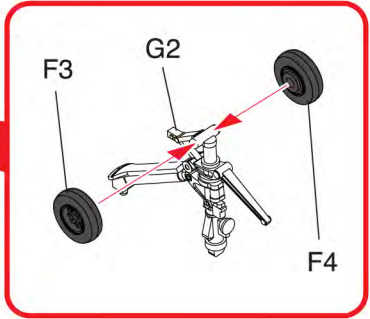

9

※ To be continued manual second time!
두번째 설명서로 이어집니다!

ACADEMY
HOBBY MODEL KITS

ACADEMY
ACADEMY PLASTIC MODEL CO., LTD.
그리성상문회 : 051-850-8555