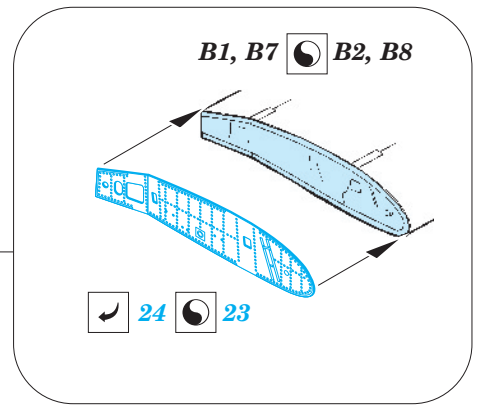

# SB2C landing flaps

eduard

72 547

1/72 scale detail set for CYBER HOBBY kit • sada detailů pro model 1/72 CYBER HOBBY

- |  |  |  |                     |
|--|--|--|---------------------|
|  | APPLY EXPRESS MASK AND PAINT BEFORE GLUING<br>POUŽIT EXPRESS MASK NABARVIT PŘED SLEPENÍM |  | BEND<br>OHNOUT      |
|  | SYMMETRICAL ASSEMBLY<br>SYMETRICKÁ MONTÁŽ  |  | OPTION<br>VOLBA     |
|  | REMOVE<br>ODSTRANIT  |  | REPLACE<br>NAHRADIT |
|  | GRIND<br>OBROUSIT  |  |                     |
|  | DRILL HOLE<br>VRTAT OTVOR  |  |                     |

ORIGINAL KIT PARTS  
PŮVODNÍ DÍLY STAVEBNICE

PHOTO-ETCHED PARTS  
LEPTANÉ DÍLY

PARTS TO BE REMOVED  
DÍLY K ODSTRANĚNÍ

FILL  
TMELIT

A6, A16

B5, B9  B6, B10

B1, B7  B2, B8

*For further detail sets look for **eduard** 72 548 SB2C bomb bay and 72 550 SB2C undercarriage (not included in this set)*