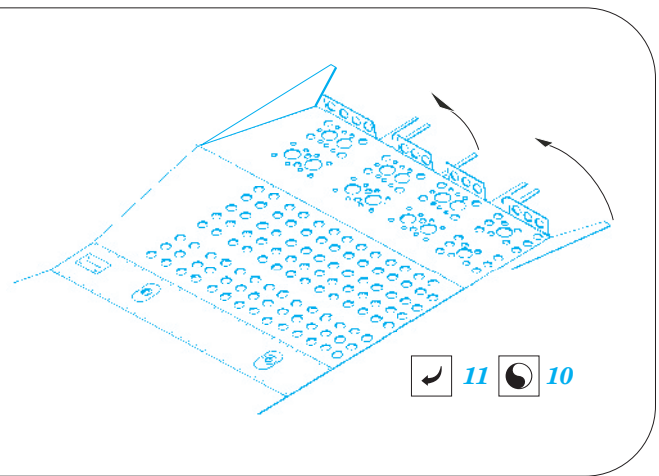

# SB2C landing flaps

eduard

72 547

1/72 scale detail set for CYBER HOBBY kit • sada detailů pro model 1/72 CYBER HOBBY

- |  |  |  |                     |
|--|--|--|---------------------|
|  | APPLY EXPRESS MASK AND PAINT BEFORE GLUING<br>POUŽIT EXPRESS MASK NABARVIT PŘED SLEPENÍM |  | BEND<br>OHNOUT      |
|  | SYMMETRICAL ASSEMBLY<br>SYMETRICKÁ MONTÁŽ  |  | OPTION<br>VOLBA     |
|  | REMOVE<br>ODSTRANIT  |  | REPLACE<br>NAHRADIT |
|  | GRIND<br>OBROUSIT  |  |                     |
|  | DRILL HOLE<br>VRTAT OTVOR  |  |                     |

ORIGINAL KIT PARTS  
PŮVODNÍ DÍLY STAVEBNICE

PHOTO-ETCHED PARTS  
LEPTANÉ DÍLY

PARTS TO BE REMOVED  
DÍLY K ODSTRANĚNÍ

FILL  
TMELIT

A6, A16

B5, B9  B6, B10

B1, B7  B2, B8

*For further detail sets look for **eduard** 72 548 SB2C bomb bay and 72 550 SB2C undercarriage (not included in this set)*