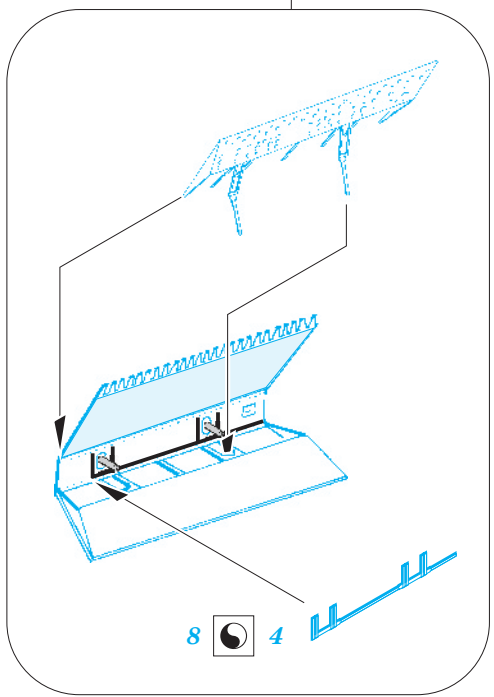

# SB2C landing flaps

eduard

72 547

1/72 scale detail set for CYBER HOBBY kit • sada detailů pro model 1/72 CYBER HOBBY

- |  |  |  |                     |
|--|--|--|---------------------|
|  | APPLY EXPRESS MASK AND PAINT BEFORE GLUING<br>POUŽIT EXPRESS MASK NABARVIT PŘED SLEPENÍM |  | BEND<br>OHNOUT      |
|  | SYMMETRICAL ASSEMBLY<br>SYMETRICKÁ MONTÁŽ  |  | OPTION<br>VOLBA     |
|  | REMOVE<br>ODSTRANIT  |  | REPLACE<br>NAHRADIT |
|  | GRIND<br>OBROUSIT  |  |                     |
|  | DRILL HOLE<br>VRTAT OTVOR  |  |                     |

ORIGINAL KIT PARTS  
PŮVODNÍ DÍLY STAVEBNICE

PHOTO-ETCHED PARTS  
LEPTANÉ DÍLY

PARTS TO BE REMOVED  
DÍLY K ODSTRANĚNÍ

FILL  
TMELIT

A6, A16

B5, B9  B6, B10

B1, B7  B2, B8

*For further detail sets look for **eduard** 72 548 SB2C bomb bay and 72 550 SB2C undercarriage (not included in this set)*