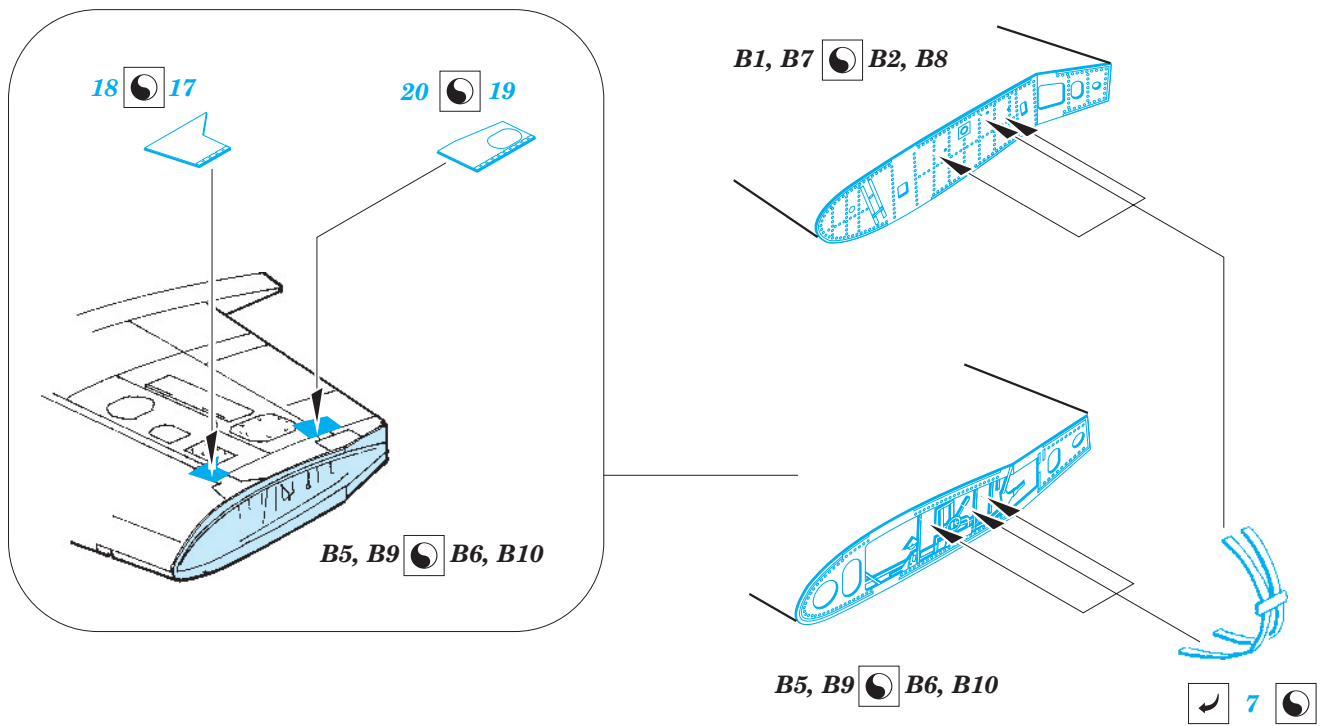

# SB2C landing flaps

eduard

72 547

1/72 scale detail set for CYBER HOBBY kit • sada detailů pro model 1/72 CYBER HOBBY

- |  |  |  |                     |
|--|--|--|---------------------|
|  | APPLY EXPRESS MASK AND PAINT BEFORE GLUING<br>POUŽIT EXPRESS MASK NABARVIT PŘED SLEPENÍM |  | BEND<br>OHNOUT      |
|  | SYMMETRICAL ASSEMBLY<br>SYMETRICKÁ MONTÁŽ  |  | OPTION<br>VOLBA     |
|  | REMOVE<br>ODSTRANIT  |  | REPLACE<br>NAHRADIT |
|  | GRIND<br>OBROUSIT  |  |                     |
|  | DRILL HOLE<br>VRTAT OTVOR  |  |                     |

ORIGINAL KIT PARTS  
PŮVODNÍ DÍLY STAVEBNICE

PHOTO-ETCHED PARTS  
LEPTANÉ DÍLY

PARTS TO BE REMOVED  
DÍLY K ODSTRANĚNÍ

FILL  
TMELIT

A6, A16

B5, B9  B6, B10

B1, B7  B2, B8

*For further detail sets look for **eduard** 72 548 SB2C bomb bay and 72 550 SB2C undercarriage (not included in this set)*