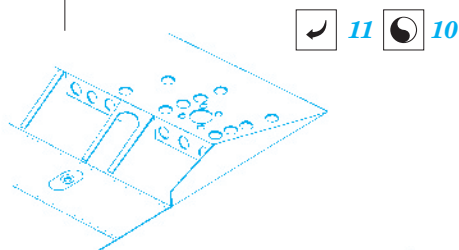

# SB2C landing flaps

eduard

72 547

1/72 scale detail set for CYBER HOBBY kit • sada detailů pro model 1/72 CYBER HOBBY

- |  |  |  |                     |
|--|--|--|---------------------|
|  | APPLY EXPRESS MASK AND PAINT BEFORE GLUING<br>POUŽIT EXPRESS MASK NABARVIT PŘED SLEPENÍM |  | BEND<br>OHNOUT      |
|  | SYMMETRICAL ASSEMBLY<br>SYMETRICKÁ MONTÁŽ  |  | OPTION<br>VOLBA     |
|  | REMOVE<br>ODSTRANIT  |  | REPLACE<br>NAHRADIT |
|  | GRIND<br>OBROUSIT  |  |                     |
|  | DRILL HOLE<br>VRTAT OTVOR  |  |                     |

ORIGINAL KIT PARTS  
PŮVODNÍ DÍLY STAVEBNICE

PHOTO-ETCHED PARTS  
LEPTANÉ DÍLY

PARTS TO BE REMOVED  
DÍLY K ODSTRANĚNÍ

FILL  
TMELIT

A6, A16

B5, B9  B6, B10

B1, B7  B2, B8

*For further detail sets look for **eduard** 72 548 SB2C bomb bay and 72 550 SB2C undercarriage (not included in this set)*