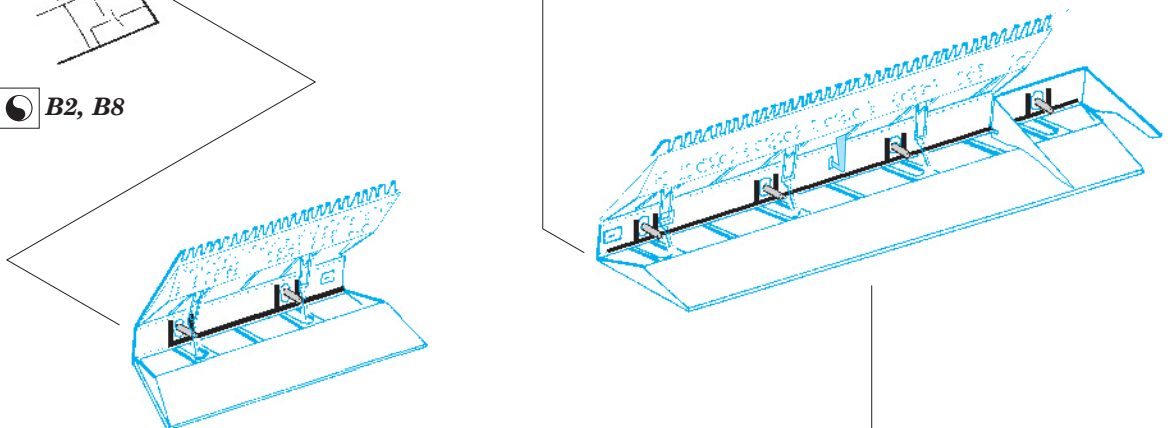

# SB2C landing flaps

eduard

72 547

1/72 scale detail set for CYBER HOBBY kit • sada detailů pro model 1/72 CYBER HOBBY

- |  |  |  |                     |
|--|--|--|---------------------|
|  | APPLY EXPRESS MASK AND PAINT BEFORE GLUING<br>POUŽIT EXPRESS MASK NABARVIT PŘED SLEPENÍM |  | BEND<br>OHNOUT      |
|  | SYMMETRICAL ASSEMBLY<br>SYMETRICKÁ MONTÁŽ  |  | OPTION<br>VOLBA     |
|  | REMOVE<br>ODSTRANIT  |  | REPLACE<br>NAHRADIT |
|  | GRIND<br>OBROUSIT  |  |                     |
|  | DRILL HOLE<br>VRTAT OTVOR  |  |                     |

ORIGINAL KIT PARTS  
PŮVODNÍ DÍLY STAVEBNICE

PHOTO-ETCHED PARTS  
LEPTANÉ DÍLY

PARTS TO BE REMOVED  
DÍLY K ODSTRANĚNÍ

FILL  
TMELIT

A6, A16

B5, B9  B6, B10

B1, B7  B2, B8

*For further detail sets look for **eduard** 72 548 SB2C bomb bay and 72 550 SB2C undercarriage (not included in this set)*