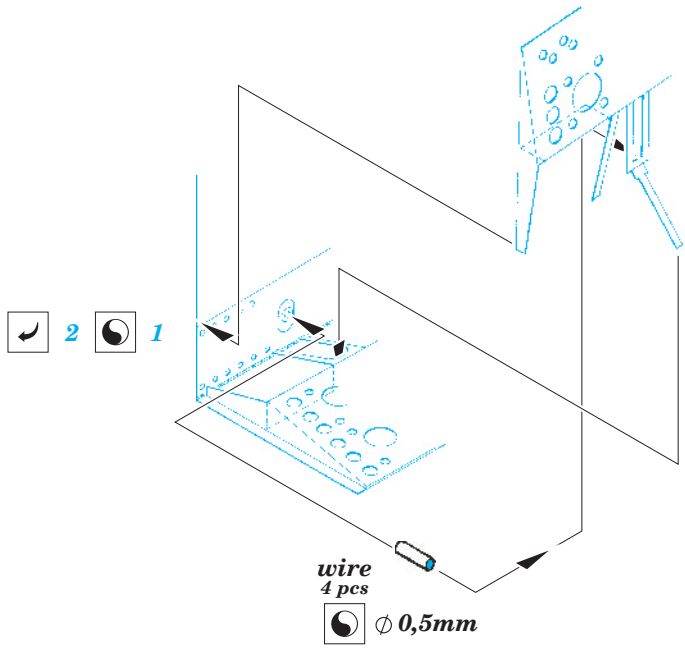

# SB2C landing flaps

eduard

72 547

1/72 scale detail set for CYBER HOBBY kit • sada detailů pro model 1/72 CYBER HOBBY

- |  |  |  |                     |
|--|--|--|---------------------|
|  | APPLY EXPRESS MASK AND PAINT BEFORE GLUING<br>POUŽIT EXPRESS MASK NABARVIT PŘED SLEPENÍM |  | BEND<br>OHNOUT      |
|  | SYMMETRICAL ASSEMBLY<br>SYMETRICKÁ MONTÁŽ  |  | OPTION<br>VOLBA     |
|  | REMOVE<br>ODSTRANIT  |  | REPLACE<br>NAHRADIT |
|  | GRIND<br>OBROUSIT  |  |                     |
|  | DRILL HOLE<br>VRTAT OTVOR  |  |                     |

ORIGINAL KIT PARTS  
PŮVODNÍ DÍLY STAVEBNICE

PHOTO-ETCHED PARTS  
LEPTANÉ DÍLY

PARTS TO BE REMOVED  
DÍLY K ODSTRANĚNÍ

FILL  
TMELIT

A6, A16

B5, B9  B6, B10

B1, B7  B2, B8

*For further detail sets look for **eduard** 72 548 SB2C bomb bay and 72 550 SB2C undercarriage (not included in this set)*