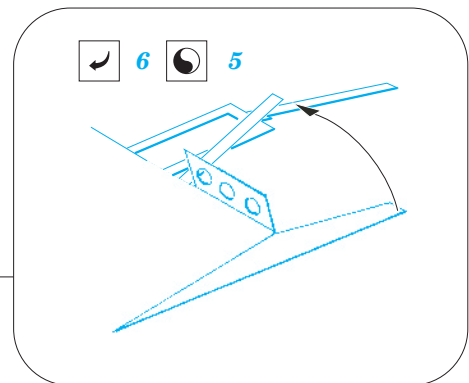

# SB2C landing flaps

eduard

72 547

1/72 scale detail set for CYBER HOBBY kit • sada detailů pro model 1/72 CYBER HOBBY

- |  |  |  |                     |
|--|--|--|---------------------|
|  | APPLY EXPRESS MASK AND PAINT BEFORE GLUING<br>POUŽIT EXPRESS MASK NABARVIT PŘED SLEPENÍM |  | BEND<br>OHNOUT      |
|  | SYMMETRICAL ASSEMBLY<br>SYMETRICKÁ MONTÁŽ  |  | OPTION<br>VOLBA     |
|  | REMOVE<br>ODSTRANIT  |  | REPLACE<br>NAHRADIT |
|  | GRIND<br>OBROUSIT  |  |                     |
|  | DRILL HOLE<br>VRTAT OTVOR  |  |                     |

ORIGINAL KIT PARTS  
PŮVODNÍ DÍLY STAVEBNICE

PHOTO-ETCHED PARTS  
LEPTANÉ DÍLY

PARTS TO BE REMOVED  
DÍLY K ODSTRANĚNÍ

FILL  
TMELIT

A6, A16

B5, B9  B6, B10

B1, B7  B2, B8

*For further detail sets look for **eduard** 72 548 SB2C bomb bay and 72 550 SB2C undercarriage (not included in this set)*