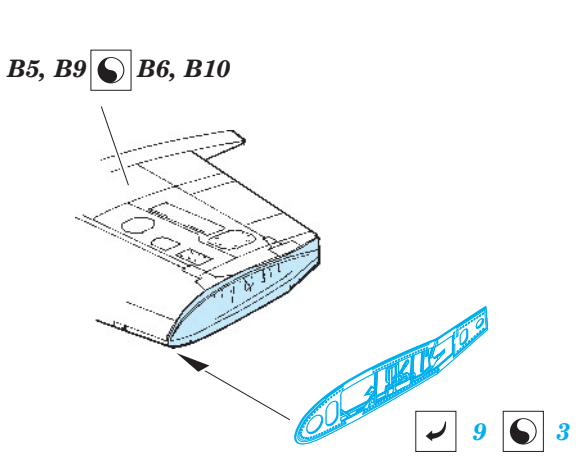

# SB2C landing flaps

eduard

72 547

1/72 scale detail set for CYBER HOBBY kit • sada detailů pro model 1/72 CYBER HOBBY

- |  |  |  |                     |
|--|--|--|---------------------|
|  | APPLY EXPRESS MASK AND PAINT BEFORE GLUING<br>POUŽIT EXPRESS MASK NABARVIT PŘED SLEPENÍM |  | BEND<br>OHNOUT      |
|  | SYMMETRICAL ASSEMBLY<br>SYMETRICKÁ MONTÁŽ  |  | OPTION<br>VOLBA     |
|  | REMOVE<br>ODSTRANIT  |  | REPLACE<br>NAHRADIT |
|  | GRIND<br>OBROUSIT  |  |                     |
|  | DRILL HOLE<br>VRTAT OTVOR  |  |                     |

ORIGINAL KIT PARTS  
PŮVODNÍ DÍLY STAVEBNICE

PHOTO-ETCHED PARTS  
LEPTANÉ DÍLY

PARTS TO BE REMOVED  
DÍLY K ODSTRANĚNÍ

FILL  
TMELIT

A6, A16

B5, B9  B6, B10

B1, B7  B2, B8

*For further detail sets look for **eduard** 72 548 SB2C bomb bay and 72 550 SB2C undercarriage (not included in this set)*