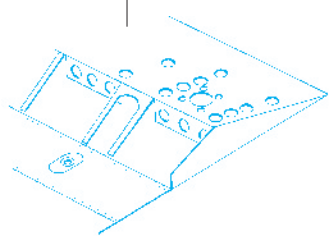

# SB2C landing flaps

eduard

72 547

1/72 scale detail set for CYBER HOBBY kit • sada detailů pro model 1/72 CYBER HOBBY

- |  |  |  |                     |
|--|--|--|---------------------|
|  | APPLY EXPRESS MASK AND PAINT BEFORE GLUING<br>POUŽIT EXPRESS MASK NABARVIT PŘED SLEPENÍM |  | BEND<br>OHNOUT      |
|  | SYMMETRICAL ASSEMBLY<br>SYMETRICKÁ MONTÁŽ  |  | OPTION<br>VOLBA     |
|  | REMOVE<br>ODSTRANIT  |  | REPLACE<br>NAHRADIT |
|  | GRIND<br>OBROUSIT  |  |                     |
|  | DRILL HOLE<br>VRTAT OTVOR  |  |                     |

ORIGINAL KIT PARTS  
PŮVODNÍ DÍLY STAVEBNICE

PHOTO-ETCHED PARTS  
LEPTANÉ DÍLY

PARTS TO BE REMOVED  
DÍLY K ODSTRANĚNÍ

FILL  
TMELIT

A6, A16

B5, B9  B6, B10

B1, B7  B2, B8

*For further detail sets look for **eduard** 72 548 SB2C bomb bay and 72 550 SB2C undercarriage (not included in this set)*