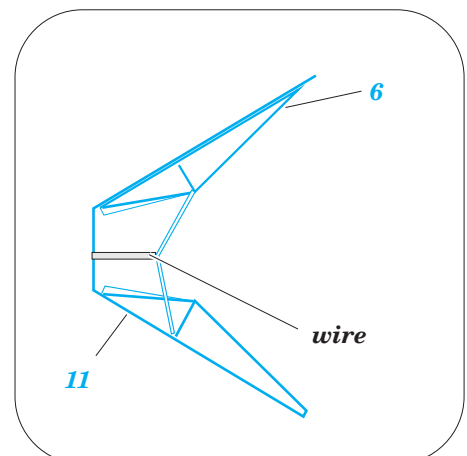

# SB2C landing flaps

eduard

72 547

1/72 scale detail set for CYBER HOBBY kit • sada detailů pro model 1/72 CYBER HOBBY

- |  |  |  |                     |
|--|--|--|---------------------|
|  | APPLY EXPRESS MASK AND PAINT BEFORE GLUING<br>POUŽIT EXPRESS MASK NABARVIT PŘED SLEPENÍM |  | BEND<br>OHNOUT      |
|  | SYMMETRICAL ASSEMBLY<br>SYMETRICKÁ MONTÁŽ  |  | OPTION<br>VOLBA     |
|  | REMOVE<br>ODSTRANIT  |  | REPLACE<br>NAHRADIT |
|  | GRIND<br>OBROUSIT  |  |                     |
|  | DRILL HOLE<br>VRTAT OTVOR  |  |                     |

ORIGINAL KIT PARTS  
PŮVODNÍ DÍLY STAVEBNICE

PHOTO-ETCHED PARTS  
LEPTANÉ DÍLY

PARTS TO BE REMOVED  
DÍLY K ODSTRANĚNÍ

FILL  
TMELIT

A6, A16

B5, B9  B6, B10

B1, B7  B2, B8

*For further detail sets look for **eduard** 72 548 SB2C bomb bay and 72 550 SB2C undercarriage (not included in this set)*