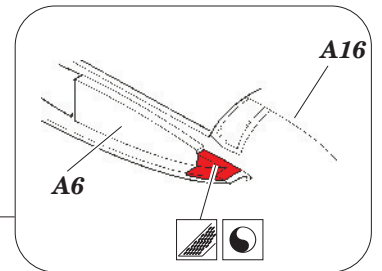

# SB2C landing flaps

eduard

72 547

1/72 scale detail set for CYBER HOBBY kit • sada detailů pro model 1/72 CYBER HOBBY

- |  |  |  |                     |
|--|--|--|---------------------|
|  | APPLY EXPRESS MASK AND PAINT BEFORE GLUING<br>POUŽIT EXPRESS MASK NABARVIT PŘED SLEPENÍM |  | BEND<br>OHNOUT      |
|  | SYMMETRICAL ASSEMBLY<br>SYMETRICKÁ MONTÁŽ  |  | OPTION<br>VOLBA     |
|  | REMOVE<br>ODSTRANIT  |  | REPLACE<br>NAHRADIT |
|  | GRIND<br>OBROUSIT  |  |                     |
|  | DRILL HOLE<br>VRTAT OTVOR  |  |                     |

ORIGINAL KIT PARTS  
PŮVODNÍ DÍLY STAVEBNICE

PHOTO-ETCHED PARTS  
LEPTANÉ DÍLY

PARTS TO BE REMOVED  
DÍLY K ODSTRANĚNÍ

FILL  
TMELIT

A6, A16

B5, B9  B6, B10

B1, B7  B2, B8

*For further detail sets look for **eduard** 72 548 SB2C bomb bay and 72 550 SB2C undercarriage (not included in this set)*