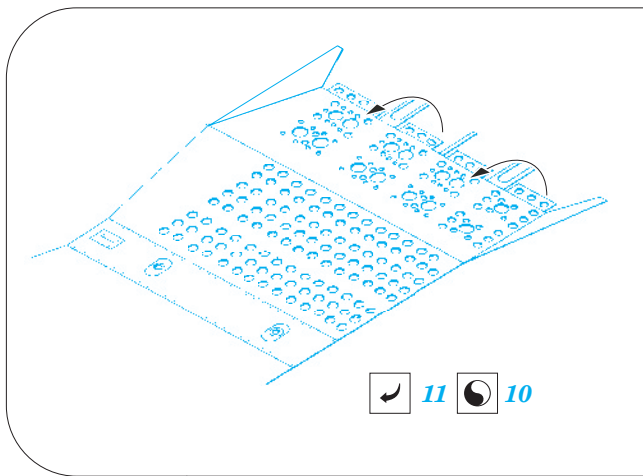

# SB2C landing flaps

eduard

72 547

1/72 scale detail set for CYBER HOBBY kit • sada detailů pro model 1/72 CYBER HOBBY

- |  |  |  |                     |
|--|--|--|---------------------|
|  | APPLY EXPRESS MASK AND PAINT BEFORE GLUING<br>POUŽIT EXPRESS MASK NABARVIT PŘED SLEPENÍM |  | BEND<br>OHNOUT      |
|  | SYMMETRICAL ASSEMBLY<br>SYMETRICKÁ MONTÁŽ  |  | OPTION<br>VOLBA     |
|  | REMOVE<br>ODSTRANIT  |  | REPLACE<br>NAHRADIT |
|  | GRIND<br>OBROUSIT  |  |                     |
|  | DRILL HOLE<br>VRTAT OTVOR  |  |                     |

ORIGINAL KIT PARTS  
PŮVODNÍ DÍLY STAVEBNICE

PHOTO-ETCHED PARTS  
LEPTANÉ DÍLY

PARTS TO BE REMOVED  
DÍLY K ODSTRANĚNÍ

FILL  
TMELIT

A6, A16

B5, B9  B6, B10

B1, B7  B2, B8

*For further detail sets look for **eduard** 72 548 SB2C bomb bay and 72 550 SB2C undercarriage (not included in this set)*