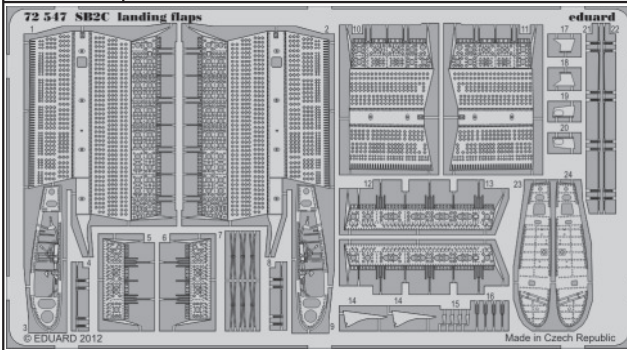

# SB2C landing flaps

eduard

72 547

1/72 scale detail set for CYBER HOBBY kit • sada detailů pro model 1/72 CYBER HOBBY

- |  |  |  |                     |
|--|--|--|---------------------|
|  | APPLY EXPRESS MASK AND PAINT BEFORE GLUING<br>POUŽIT EXPRESS MASK NABARVIT PŘED SLEPENÍM |  | BEND<br>OHNOUT      |
|  | SYMMETRICAL ASSEMBLY<br>SYMETRICKÁ MONTÁŽ  |  | OPTION<br>VOLBA     |
|  | REMOVE<br>ODSTRANIT  |  | REPLACE<br>NAHRADIT |
|  | GRIND<br>OBROUSIT  |  |                     |
|  | DRILL HOLE<br>VRTAT OTVOR  |  |                     |

ORIGINAL KIT PARTS  
PŮVODNÍ DÍLY STAVEBNICE

PHOTO-ETCHED PARTS  
LEPTANÉ DÍLY

PARTS TO BE REMOVED  
DÍLY K ODSTRANĚNÍ

FILL  
TMELIT

A6, A16

B5, B9  B6, B10

B1, B7  B2, B8

*For further detail sets look for **eduard** 72 548 SB2C bomb bay and 72 550 SB2C undercarriage (not included in this set)*