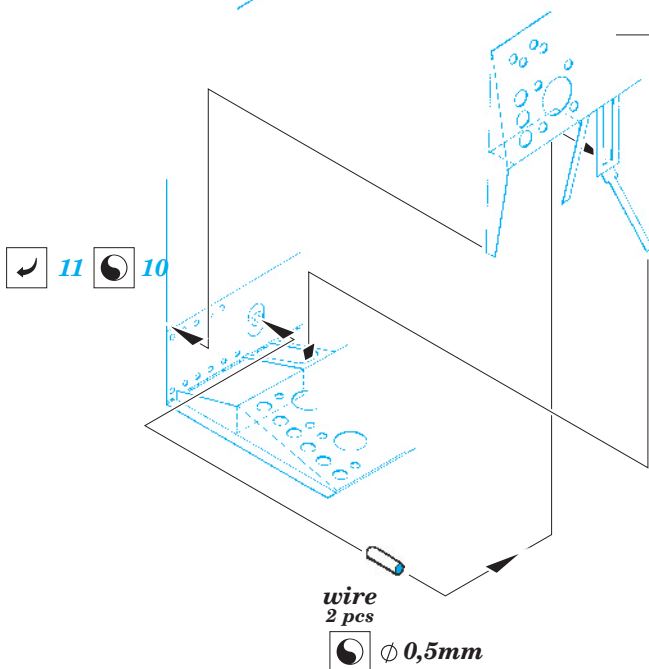

# SB2C landing flaps

eduard

72 547

1/72 scale detail set for CYBER HOBBY kit • sada detailů pro model 1/72 CYBER HOBBY

- |  |  |  |                     |
|--|--|--|---------------------|
|  | APPLY EXPRESS MASK AND PAINT BEFORE GLUING<br>POUŽIT EXPRESS MASK NABARVIT PŘED SLEPENÍM |  | BEND<br>OHNOUT      |
|  | SYMMETRICAL ASSEMBLY<br>SYMETRICKÁ MONTÁŽ  |  | OPTION<br>VOLBA     |
|  | REMOVE<br>ODSTRANIT  |  | REPLACE<br>NAHRADIT |
|  | GRIND<br>OBROUSIT  |  |                     |
|  | DRILL HOLE<br>VRTAT OTVOR  |  |                     |

ORIGINAL KIT PARTS  
PŮVODNÍ DÍLY STAVEBNICE

PHOTO-ETCHED PARTS  
LEPTANÉ DÍLY

PARTS TO BE REMOVED  
DÍLY K ODSTRANĚNÍ

FILL  
TMELIT

A6, A16

B5, B9  B6, B10

B1, B7  B2, B8

*For further detail sets look for **eduard** 72 548 SB2C bomb bay and 72 550 SB2C undercarriage (not included in this set)*