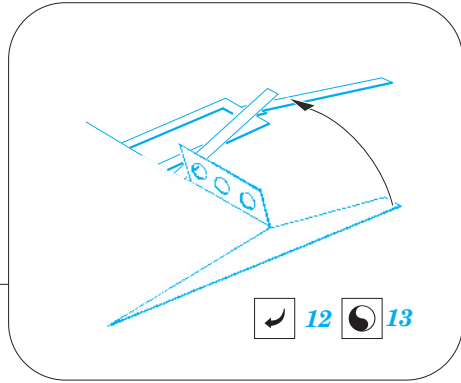

# SB2C landing flaps

eduard

72 547

1/72 scale detail set for CYBER HOBBY kit • sada detailů pro model 1/72 CYBER HOBBY

- |  |  |  |                     |
|--|--|--|---------------------|
|  | APPLY EXPRESS MASK AND PAINT BEFORE GLUING<br>POUŽIT EXPRESS MASK NABARVIT PŘED SLEPENÍM |  | BEND<br>OHNOUT      |
|  | SYMMETRICAL ASSEMBLY<br>SYMETRICKÁ MONTÁŽ  |  | OPTION<br>VOLBA     |
|  | REMOVE<br>ODSTRANIT  |  | REPLACE<br>NAHRADIT |
|  | GRIND<br>OBROUSIT  |  |                     |
|  | DRILL HOLE<br>VRTAT OTVOR  |  |                     |

ORIGINAL KIT PARTS  
PŮVODNÍ DÍLY STAVEBNICE

PHOTO-ETCHED PARTS  
LEPTANÉ DÍLY

PARTS TO BE REMOVED  
DÍLY K ODSTRANĚNÍ

FILL  
TMELIT

A6, A16

B5, B9  B6, B10

B1, B7  B2, B8

*For further detail sets look for **eduard** 72 548 SB2C bomb bay and 72 550 SB2C undercarriage (not included in this set)*