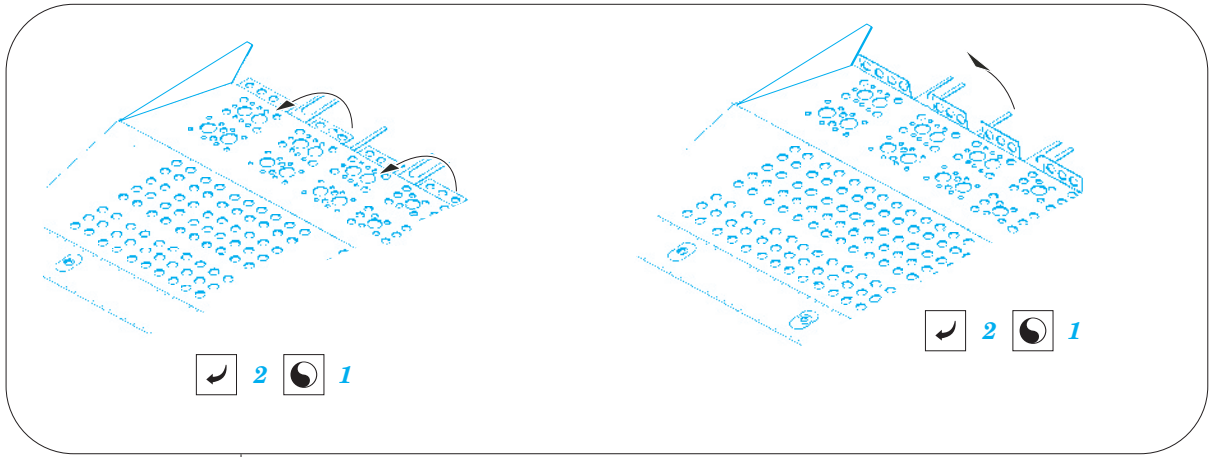

# SB2C landing flaps

eduard

72 547

1/72 scale detail set for CYBER HOBBY kit • sada detailů pro model 1/72 CYBER HOBBY

- |  |  |  |                     |
|--|--|--|---------------------|
|  | APPLY EXPRESS MASK AND PAINT BEFORE GLUING<br>POUŽIT EXPRESS MASK NABARVIT PŘED SLEPENÍM |  | BEND<br>OHNOUT      |
|  | SYMMETRICAL ASSEMBLY<br>SYMETRICKÁ MONTÁŽ  |  | OPTION<br>VOLBA     |
|  | REMOVE<br>ODSTRANIT  |  | REPLACE<br>NAHRADIT |
|  | GRIND<br>OBROUSIT  |  |                     |
|  | DRILL HOLE<br>VRTAT OTVOR  |  |                     |

ORIGINAL KIT PARTS  
PŮVODNÍ DÍLY STAVEBNICE

PHOTO-ETCHED PARTS  
LEPTANÉ DÍLY

PARTS TO BE REMOVED  
DÍLY K ODSTRANĚNÍ

FILL  
TMELIT

A6, A16

B5, B9  B6, B10

B1, B7  B2, B8

*For further detail sets look for **eduard** 72 548 SB2C bomb bay and 72 550 SB2C undercarriage (not included in this set)*