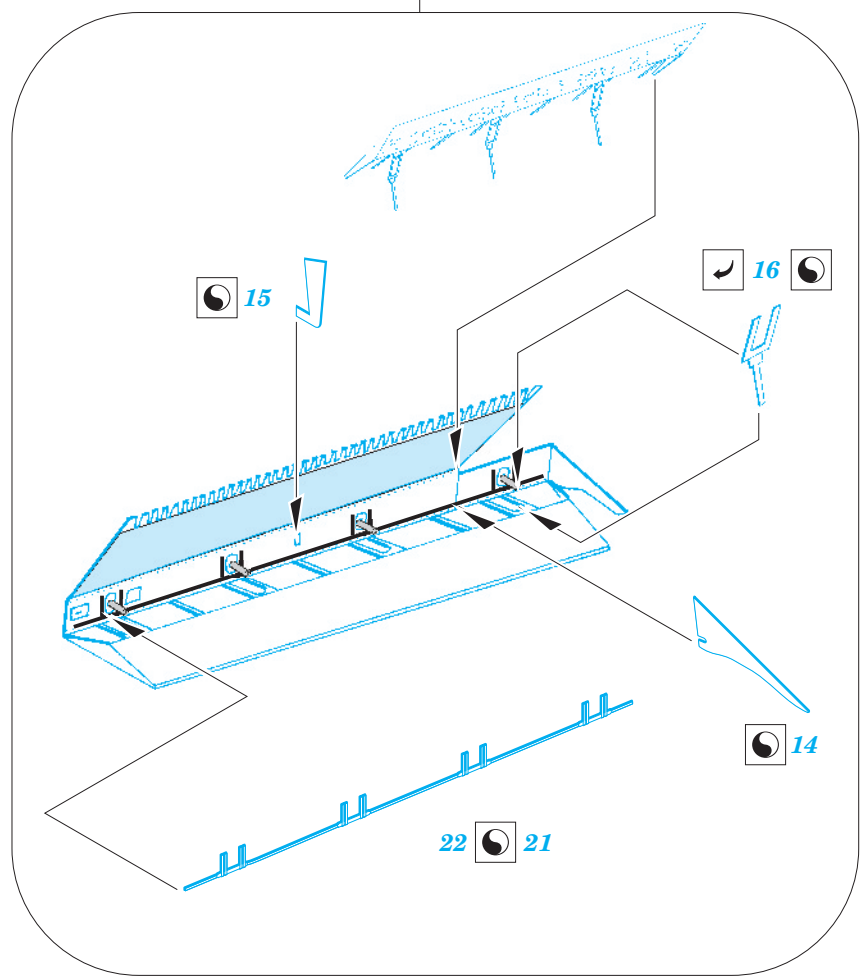

# SB2C landing flaps

eduard

72 547

1/72 scale detail set for CYBER HOBBY kit • sada detailů pro model 1/72 CYBER HOBBY

- |  |  |  |                     |
|--|--|--|---------------------|
|  | APPLY EXPRESS MASK AND PAINT BEFORE GLUING<br>POUŽIT EXPRESS MASK NABARVIT PŘED SLEPENÍM |  | BEND<br>OHNOUT      |
|  | SYMMETRICAL ASSEMBLY<br>SYMETRICKÁ MONTÁŽ  |  | OPTION<br>VOLBA     |
|  | REMOVE<br>ODSTRANIT  |  | REPLACE<br>NAHRADIT |
|  | GRIND<br>OBROUSIT  |  |                     |
|  | DRILL HOLE<br>VRTAT OTVOR  |  |                     |

ORIGINAL KIT PARTS  
PŮVODNÍ DÍLY STAVEBNICE

PHOTO-ETCHED PARTS  
LEPTANÉ DÍLY

PARTS TO BE REMOVED  
DÍLY K ODSTRANĚNÍ

FILL  
TMELIT

A6, A16

B5, B9  B6, B10

B1, B7  B2, B8

*For further detail sets look for **eduard** 72 548 SB2C bomb bay and 72 550 SB2C undercarriage (not included in this set)*