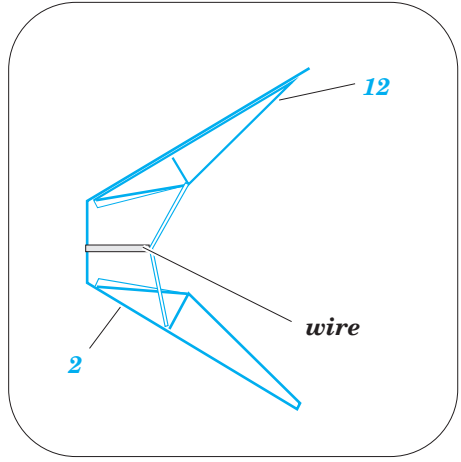

# SB2C landing flaps

eduard

72 547

1/72 scale detail set for CYBER HOBBY kit • sada detailů pro model 1/72 CYBER HOBBY

- |  |  |  |                     |
|--|--|--|---------------------|
|  | APPLY EXPRESS MASK AND PAINT BEFORE GLUING<br>POUŽIT EXPRESS MASK NABARVIT PŘED SLEPENÍM |  | BEND<br>OHNOUT      |
|  | SYMMETRICAL ASSEMBLY<br>SYMETRICKÁ MONTÁŽ  |  | OPTION<br>VOLBA     |
|  | REMOVE<br>ODSTRANIT  |  | REPLACE<br>NAHRADIT |
|  | GRIND<br>OBROUSIT  |  |                     |
|  | DRILL HOLE<br>VRTAT OTVOR  |  |                     |

ORIGINAL KIT PARTS  
PŮVODNÍ DÍLY STAVEBNICE

PHOTO-ETCHED PARTS  
LEPTANÉ DÍLY

PARTS TO BE REMOVED  
DÍLY K ODSTRANĚNÍ

FILL  
TMELIT

A6, A16

B5, B9  B6, B10

B1, B7  B2, B8

*For further detail sets look for **eduard** 72 548 SB2C bomb bay and 72 550 SB2C undercarriage (not included in this set)*