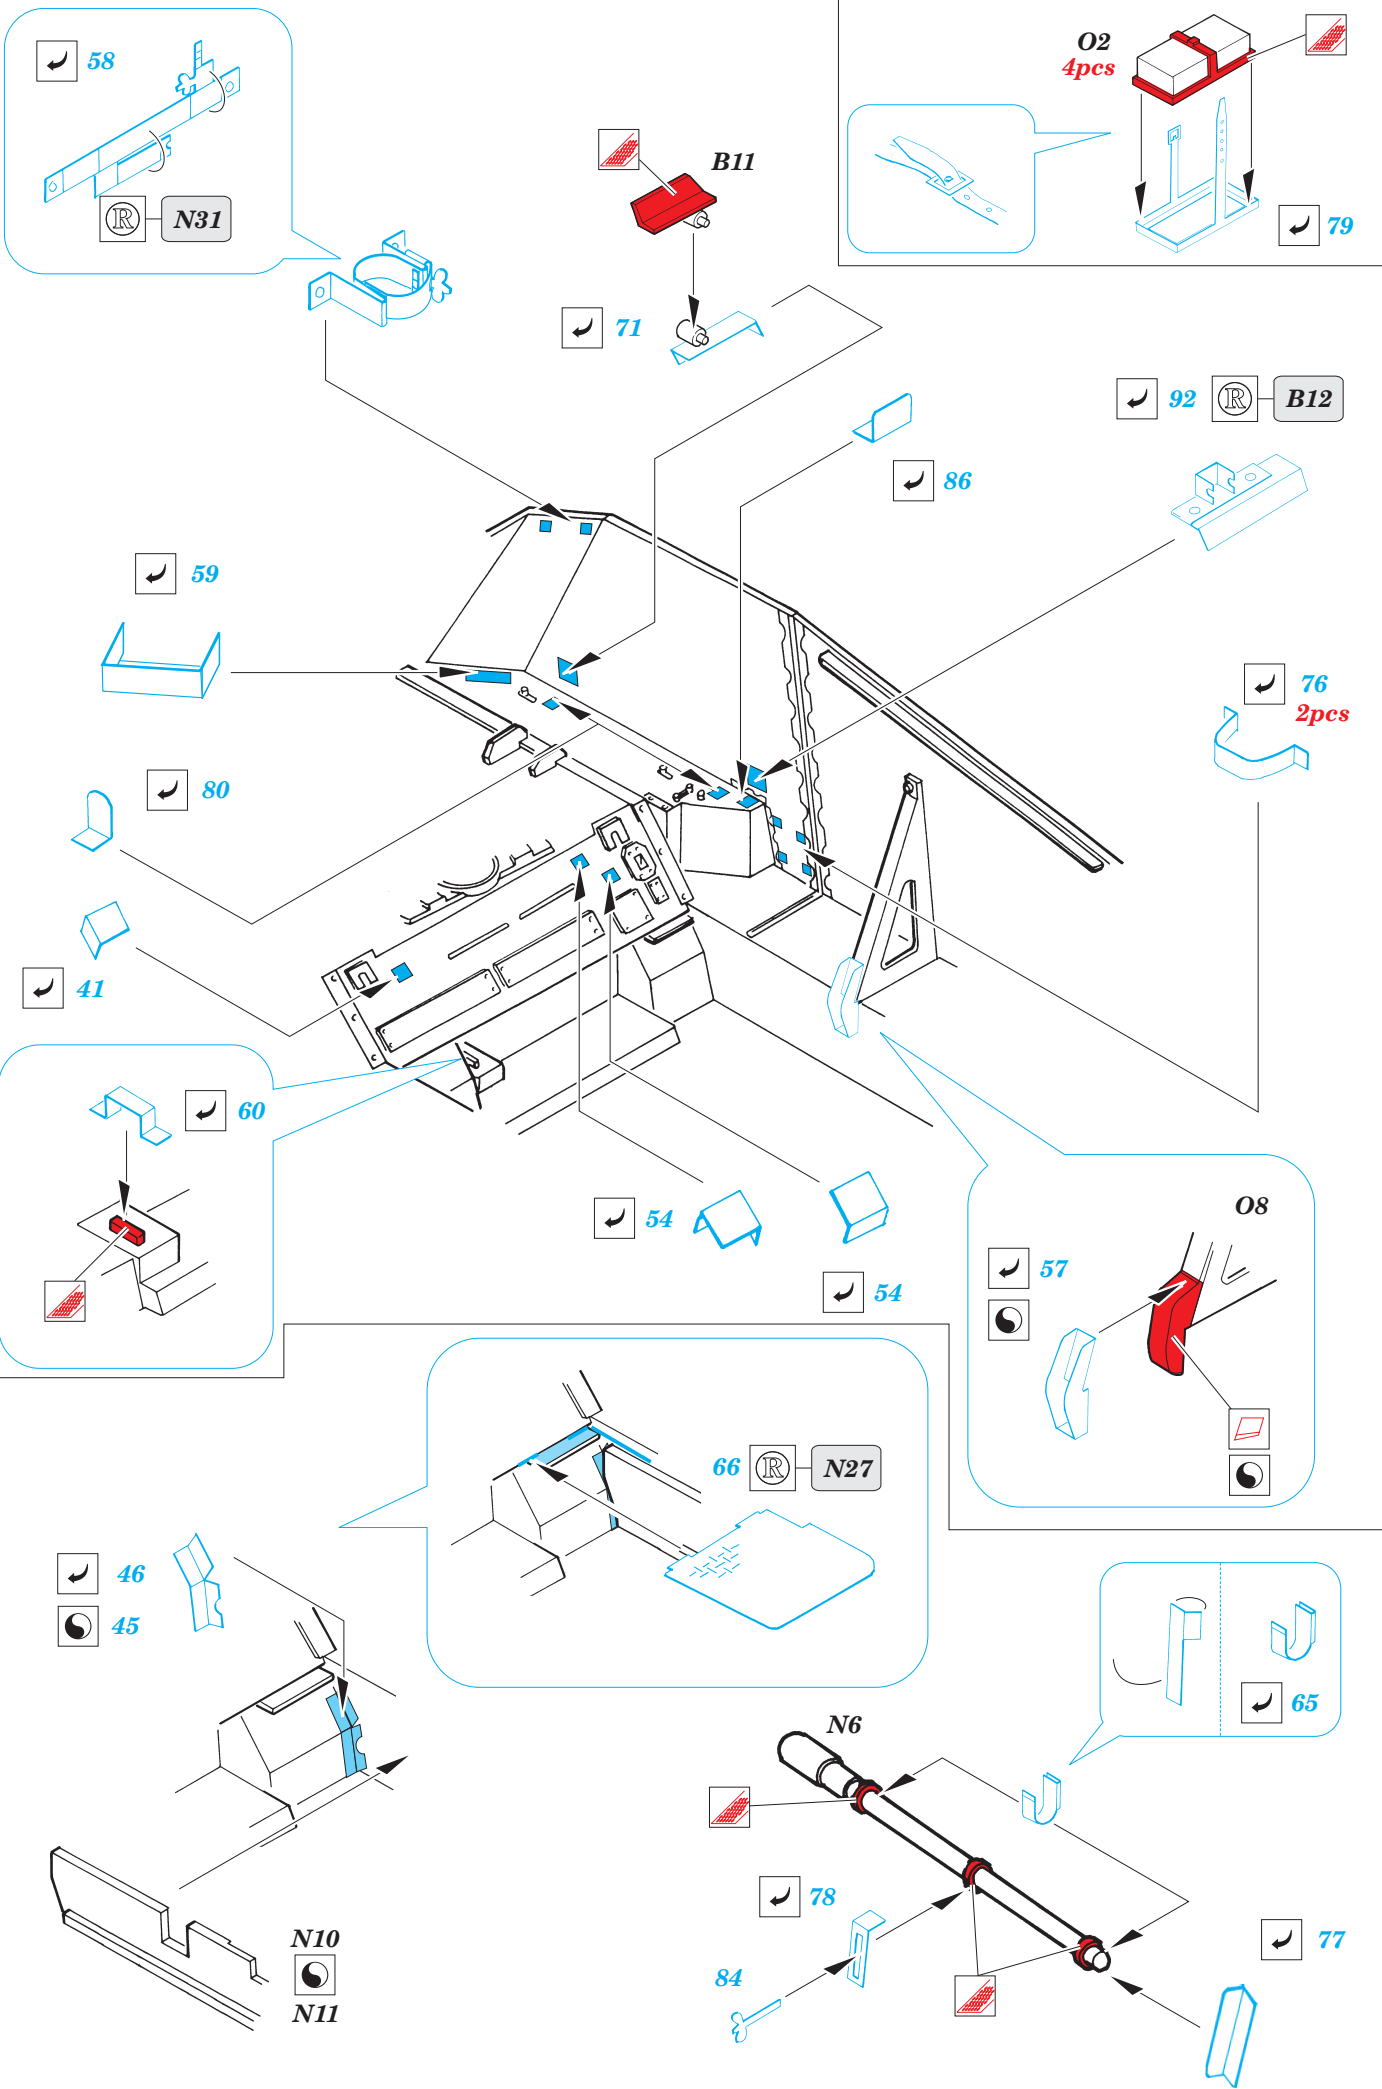

Hummel

eduard

35 605

1/35 scale detail set for **DRAGON** • sada detailů pro model **DRAGON** 1/35

- APPLY EXPRESS MASK AND PAINT BEFORE GLUING
POUŽÍTE EXPRESNÍ MASKU NEŽ NABARVÍTE PŘED SLEPENÍM
- SYMMETRICAL ASSEMBLY
SYMETRICKÁ MONTÁŽ
- REMOVE
ODSTRANIT
- GRIND
OBROUSIT
- DRILL HOLE
VRTAT OTVOR
- BEND
OHNOUT
- OPTION
VOLBA
- REPLACE
NAHRADIT

ORIGINAL KIT PARTS
PŮVODNÍ DÍLY STAVEBNICE

PHOTO-ETCHED PARTS
LEPTANÉ DÍLY

PARTS TO BE REMOVED
DÍLY K ODSTRANĚNÍ

FILL
TMĚLIT

REFERENCES:

NUTS & BOLTS #10.....HUMMEL

N29