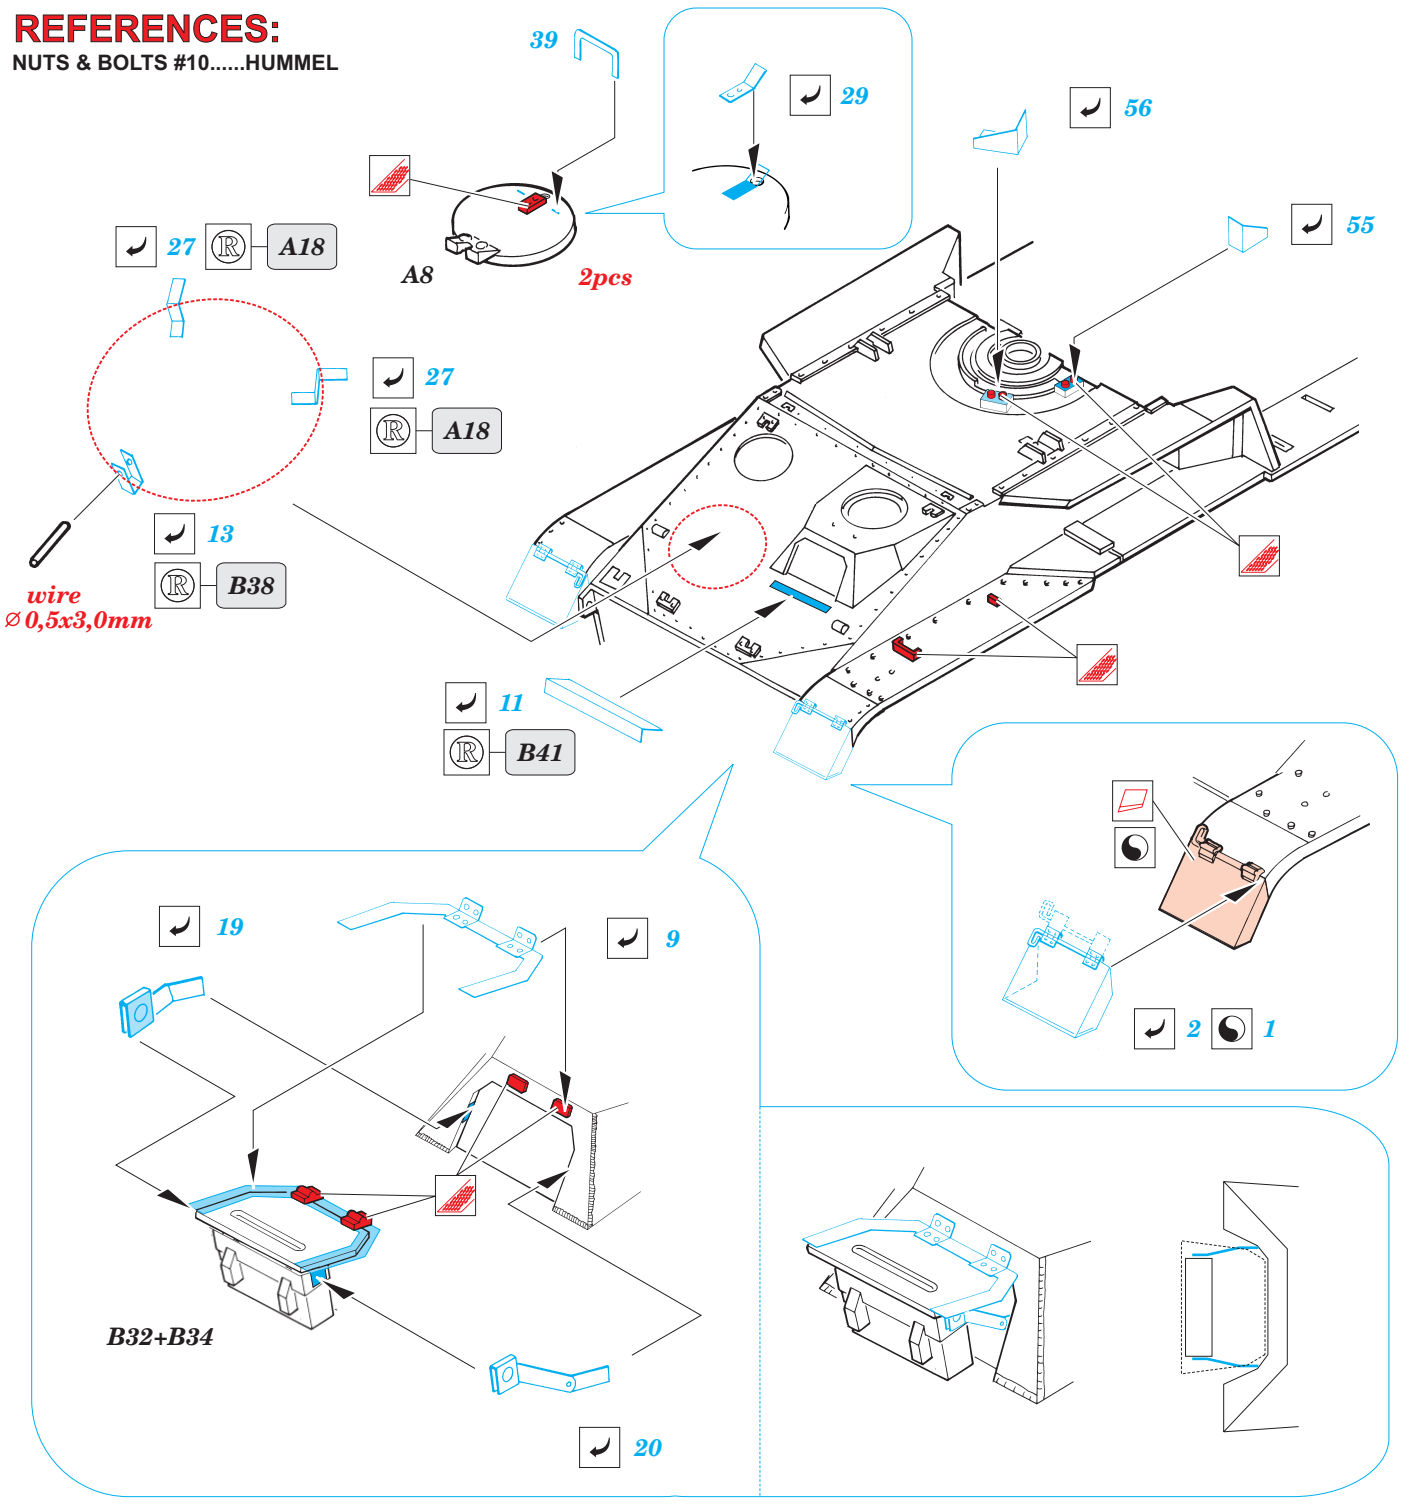

Hummel

eduard

35 605

1/35 scale detail set for **DRAGON** • sada detailů pro model **DRAGON** 1/35

- APPLY EXPRESS MASK AND PAINT BEFORE GLUING
POUŽÍTE EXPRESNÍ MASKU NEŽ NABARVÍTE PŘED SLEPENÍM
- SYMMETRICAL ASSEMBLY
SYMETRICKÁ MONTÁŽ
- REMOVE
ODSTRANIT
- GRIND
OBROUSIT
- DRILL HOLE
VRTAT OTVOR
- BEND
OHNOUT
- OPTION
VOLBA
- REPLACE
NAHRADIT

ORIGINAL KIT PARTS
PŮVODNÍ DÍLY STAVEBNICE

PHOTO-ETCHED PARTS
LEPTANÉ DÍLY

PARTS TO BE REMOVED
DÍLY K ODSTRANĚNÍ

FILL
TMĚLIT

REFERENCES:

NUTS & BOLTS #10.....HUMMEL

N29