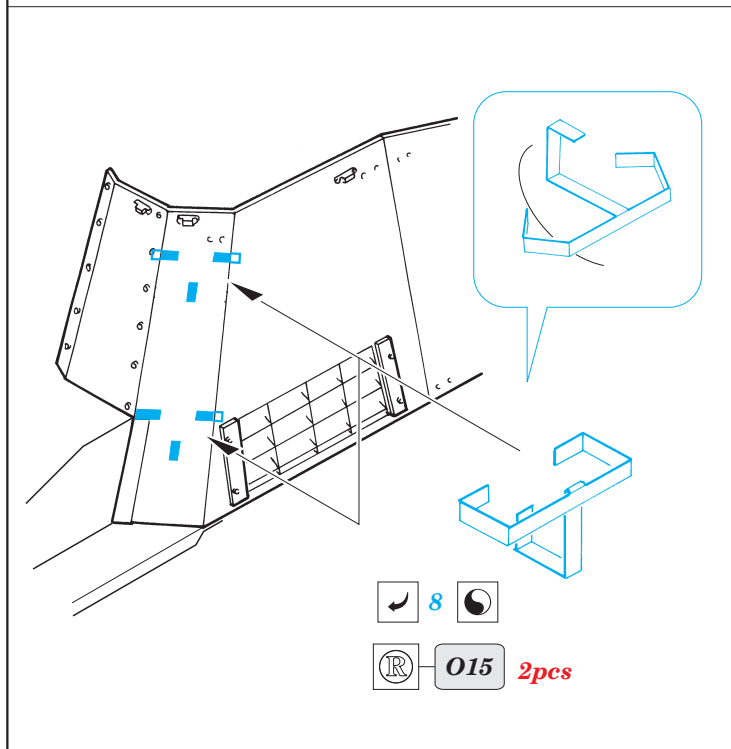

Hummel

eduard

35 605

1/35 scale detail set for **DRAGON** • sada detailů pro model **DRAGON** 1/35

- APPLY EXPRESS MASK AND PAINT BEFORE GLUING
POUŽÍTE EXPRESNÍ MASKU NEŽ NABARVÍTE PŘED SLEPENÍM
- SYMMETRICAL ASSEMBLY
SYMETRICKÁ MONTÁŽ
- REMOVE
ODSTRANIT
- GRIND
OBROUSIT
- DRILL HOLE
VRTAT OTVOR
- BEND
OHNOUT
- OPTION
VOLBA
- REPLACE
NAHRADIT

ORIGINAL KIT PARTS
PŮVODNÍ DÍLY STAVEBNICE

PHOTO-ETCHED PARTS
LEPTANÉ DÍLY

PARTS TO BE REMOVED
DÍLY K ODSTRANĚNÍ

FILL
TMĚLIT

REFERENCES:

NUTS & BOLTS #10.....HUMMEL

N29