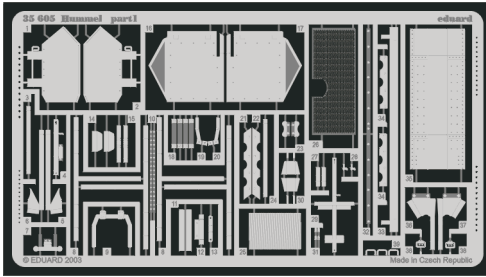

Hummel

eduard

35 605

1/35 scale detail set for **DRAGON** • sada detailů pro model **DRAGON** 1/35

- APPLY EXPRESS MASK AND PAINT BEFORE GLUING
POUŽÍTE EXPRESNÍ MASKU NEŽ NABARVÍTE PŘED SLEPENÍM
- SYMMETRICAL ASSEMBLY
SYMETRICKÁ MONTÁŽ
- REMOVE
ODSTRANIT
- GRIND
OBROUSIT
- DRILL HOLE
VRTAT OTVOR
- BEND
OHNOUT
- OPTION
VOLBA
- REPLACE
NAHRADIT

ORIGINAL KIT PARTS
PŮVODNÍ DÍLY STAVEBNICE

PHOTO-ETCHED PARTS
LEPTANÉ DÍLY

PARTS TO BE REMOVED
DÍLY K ODSTRANĚNÍ

FILL
TMĚLIT

REFERENCES:

NUTS & BOLTS #10.....HUMMEL

N29