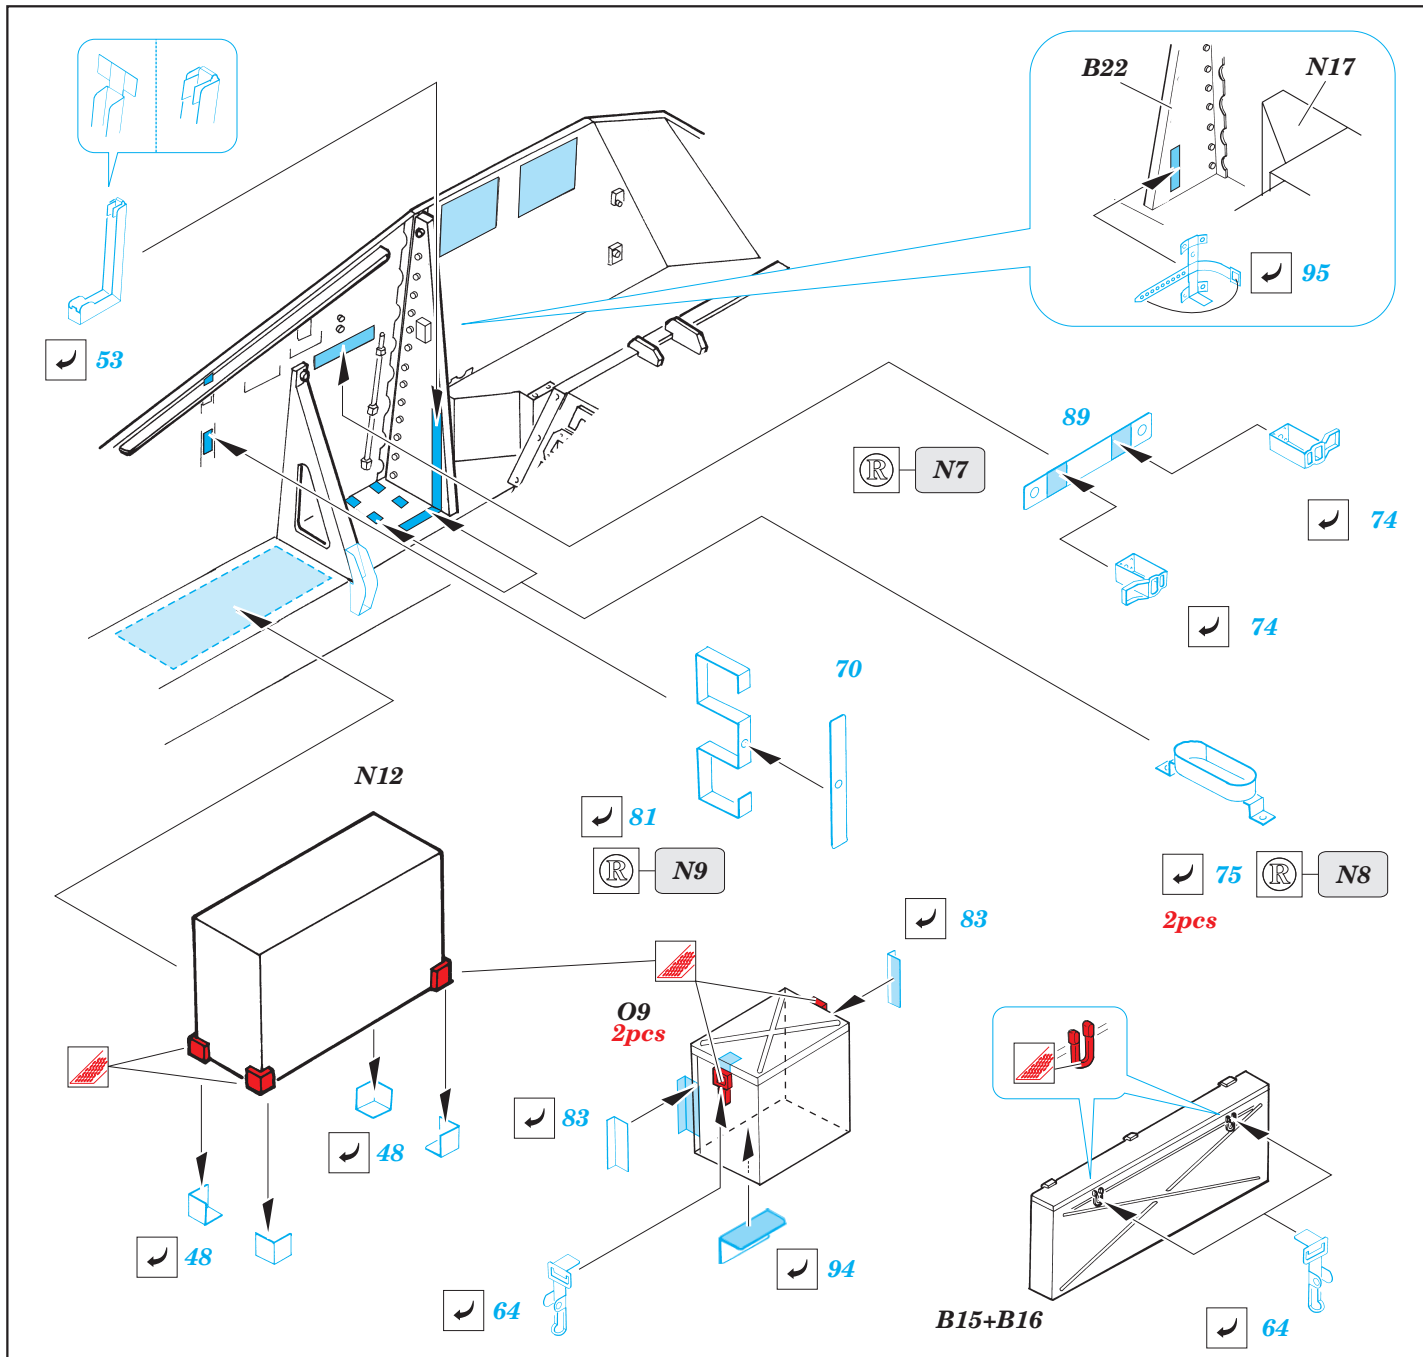

Hummel

eduard

35 605

1/35 scale detail set for **DRAGON** • sada detailů pro model **DRAGON** 1/35

- APPLY EXPRESS MASK AND PAINT BEFORE GLUING
POUŽÍTE EXPRESNÍ MASKU NEŽ NABARVÍTE PŘED SLEPENÍM
- SYMMETRICAL ASSEMBLY
SYMETRICKÁ MONTÁŽ
- REMOVE
ODSTRANIT
- GRIND
OBROUSIT
- DRILL HOLE
VRTAT OTVOR
- BEND
OHNOUT
- OPTION
VOLBA
- REPLACE
NAHRADIT

ORIGINAL KIT PARTS
PŮVODNÍ DÍLY STAVEBNICE

PHOTO-ETCHED PARTS
LEPTANÉ DÍLY

PARTS TO BE REMOVED
DÍLY K ODSTRANĚNÍ

FILL
TMĚLIT

REFERENCES:

NUTS & BOLTS #10.....HUMMEL

N29