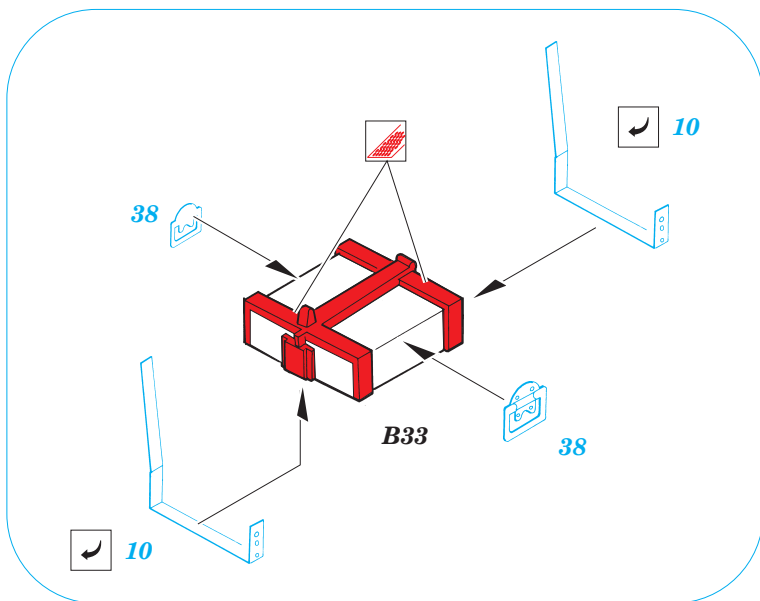

Hummel

eduard

35 605

1/35 scale detail set for **DRAGON** • sada detailů pro model **DRAGON** 1/35

- APPLY EXPRESS MASK AND PAINT BEFORE GLUING
POUŽÍTE EXPRESNÍ MASKU NEŽ NABARVÍTE PŘED SLEPENÍM
- SYMMETRICAL ASSEMBLY
SYMETRICKÁ MONTÁŽ
- REMOVE
ODSTRANIT
- GRIND
OBROUSIT
- DRILL HOLE
VRTAT OTVOR
- BEND
OHNOUT
- OPTION
VOLBA
- REPLACE
NAHRADIT

ORIGINAL KIT PARTS
PŮVODNÍ DÍLY STAVEBNICE

PHOTO-ETCHED PARTS
LEPTANÉ DÍLY

PARTS TO BE REMOVED
DÍLY K ODSTRANĚNÍ

FILL
TMĚLIT

REFERENCES:

NUTS & BOLTS #10.....HUMMEL

N29