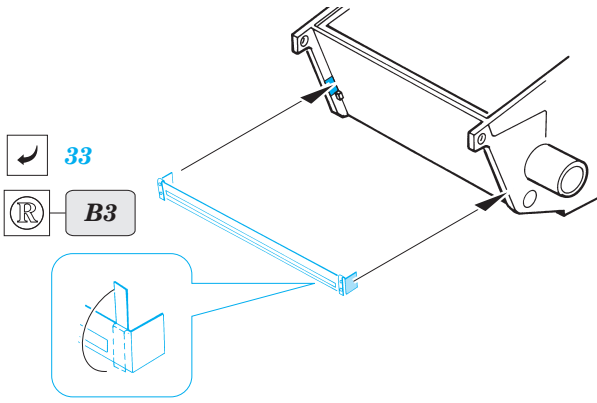

Hummel

eduard

35 605

1/35 scale detail set for **DRAGON** • sada detailů pro model **DRAGON** 1/35

- APPLY EXPRESS MASK AND PAINT BEFORE GLUING
POUŽÍTE EXPRESNÍ MASKU NEŽ NABARVÍTE PŘED SLEPENÍM
- SYMMETRICAL ASSEMBLY
SYMETRICKÁ MONTÁŽ
- REMOVE
ODSTRANIT
- GRIND
OBROUSIT
- DRILL HOLE
VRTAT OTVOR
- BEND
OHNOUT
- OPTION
VOLBA
- REPLACE
NAHRADIT

ORIGINAL KIT PARTS
PŮVODNÍ DÍLY STAVEBNICE

PHOTO-ETCHED PARTS
LEPTANÉ DÍLY

PARTS TO BE REMOVED
DÍLY K ODSTRANĚNÍ

FILL
TMĚLIT

REFERENCES:

NUTS & BOLTS #10.....HUMMEL

N29