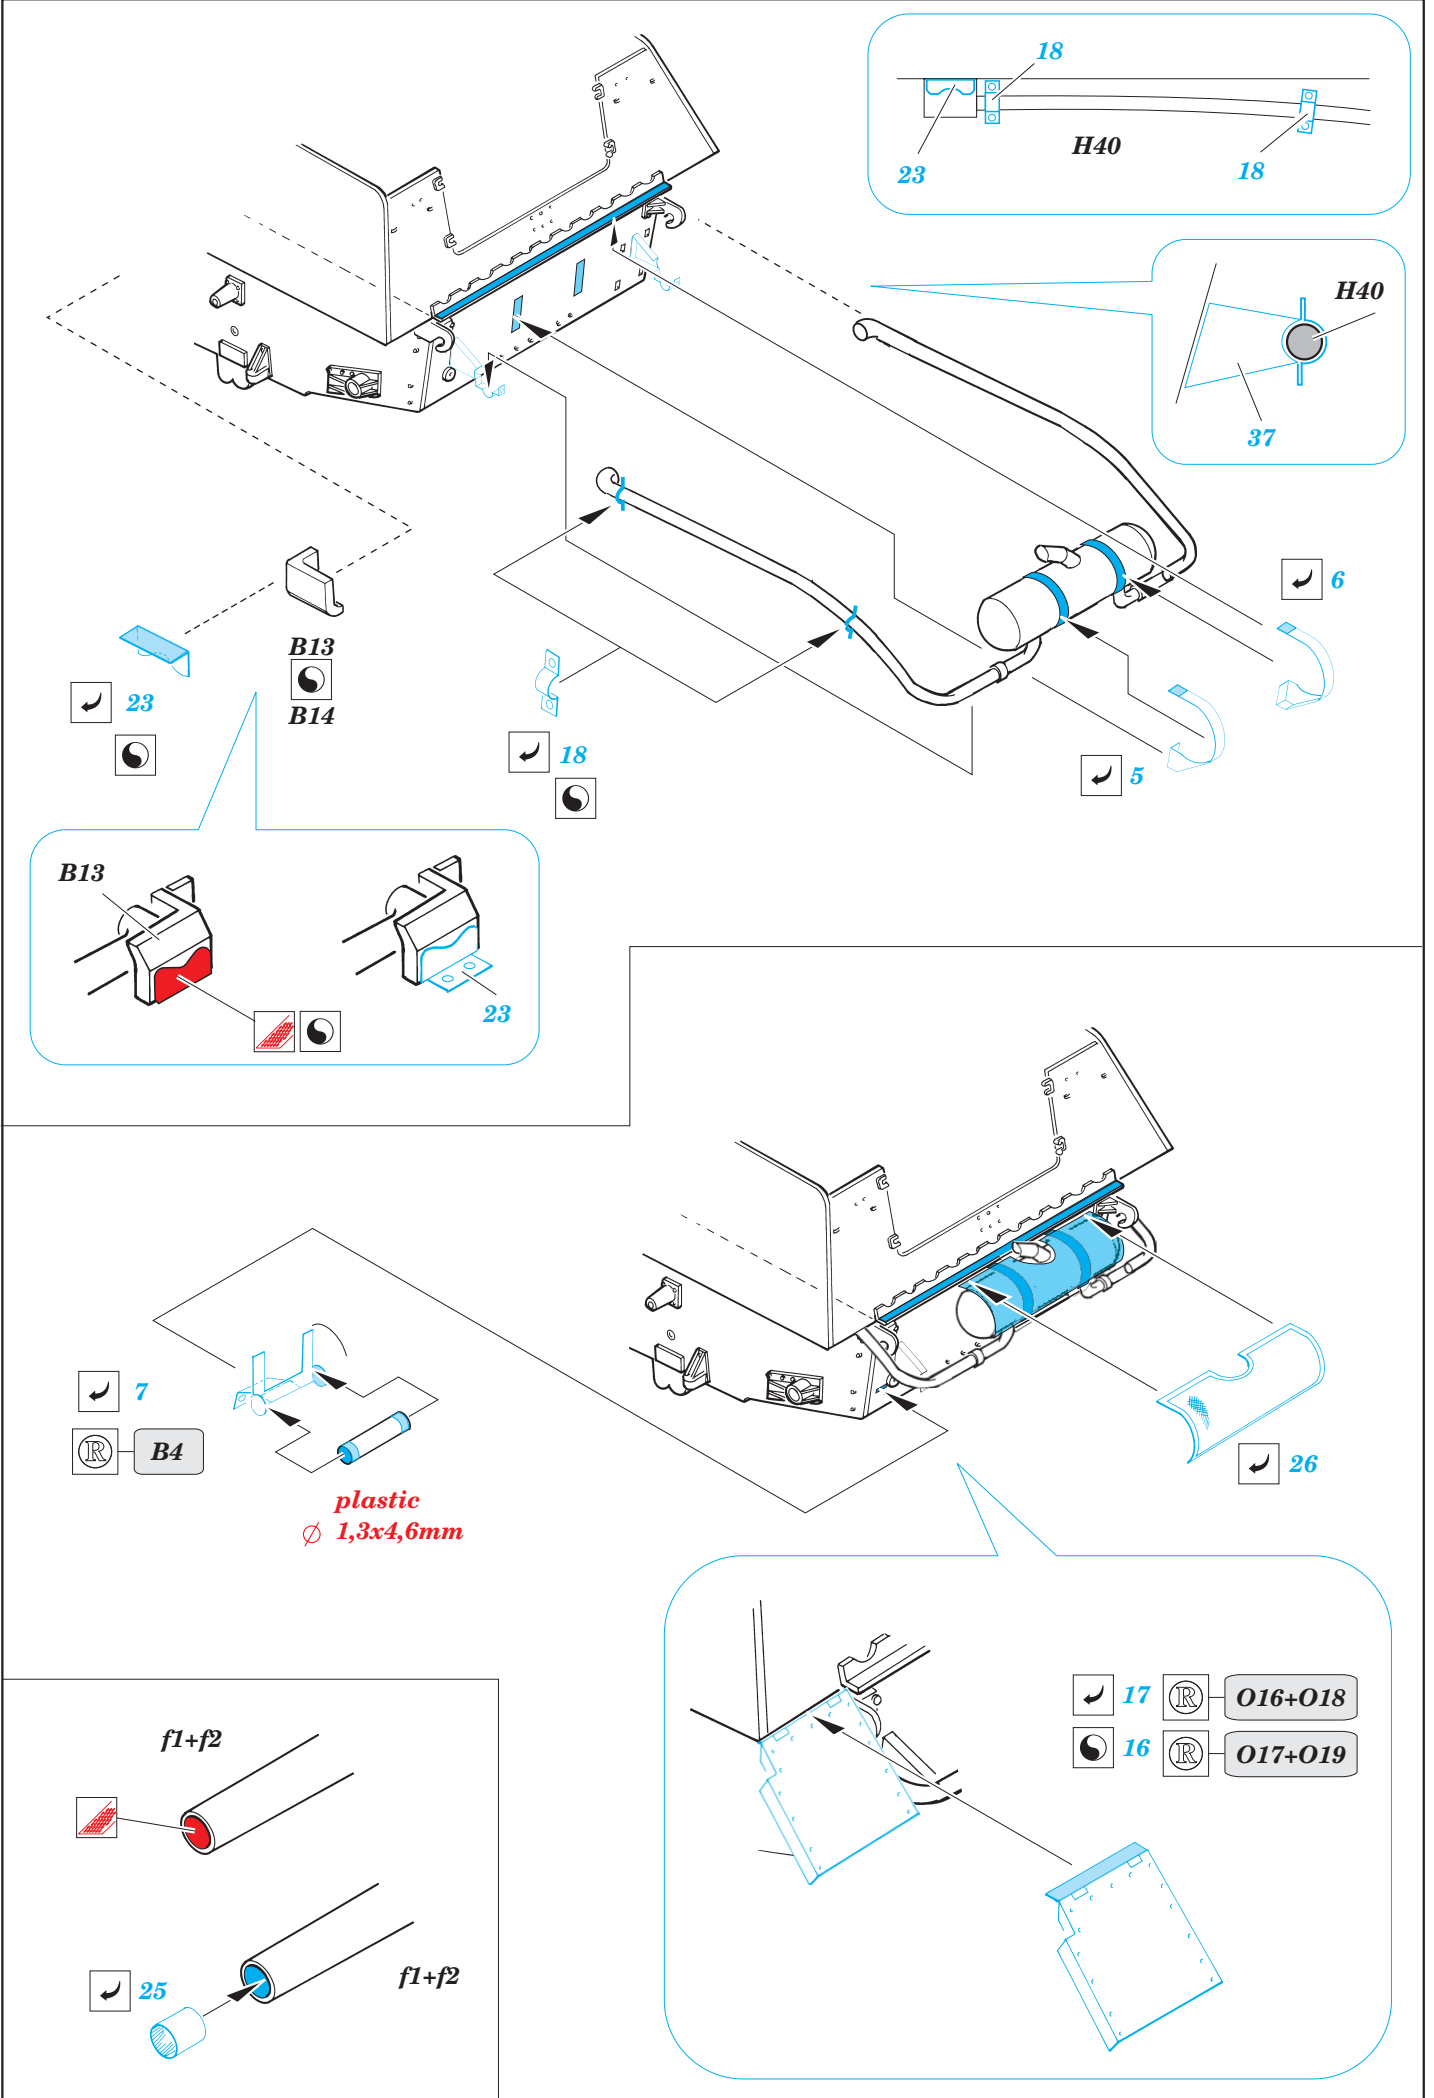

Hummel

eduard

35 605

1/35 scale detail set for **DRAGON** • sada detailů pro model **DRAGON** 1/35

- APPLY EXPRESS MASK AND PAINT BEFORE GLUING
POUŽÍTE EXPRESNÍ MASKU NEŽ NABARVÍTE PŘED SLEPENÍM
- SYMMETRICAL ASSEMBLY
SYMETRICKÁ MONTÁŽ
- REMOVE
ODSTRANIT
- GRIND
OBROUSIT
- DRILL HOLE
VRTAT OTVOR
- BEND
OHNOUT
- OPTION
VOLBA
- REPLACE
NAHRADIT

ORIGINAL KIT PARTS
PŮVODNÍ DÍLY STAVEBNICE

PHOTO-ETCHED PARTS
LEPTANÉ DÍLY

PARTS TO BE REMOVED
DÍLY K ODSTRANĚNÍ

FILL
TMĚLIT

REFERENCES:

NUTS & BOLTS #10.....HUMMEL

N29