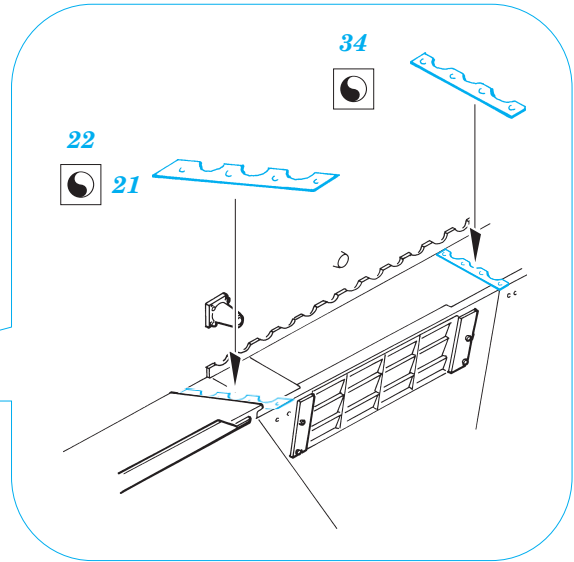

Hummel

eduard

35 605

1/35 scale detail set for **DRAGON** • sada detailů pro model **DRAGON** 1/35

- APPLY EXPRESS MASK AND PAINT BEFORE GLUING
POUŽÍTE EXPRESNÍ MASKU NEŽ NABARVÍTE PŘED SLEPENÍM
- SYMMETRICAL ASSEMBLY
SYMETRICKÁ MONTÁŽ
- REMOVE
ODSTRANIT
- GRIND
OBROUSIT
- DRILL HOLE
VRTAT OTVOR
- BEND
OHNOUT
- OPTION
VOLBA
- REPLACE
NAHRADIT

ORIGINAL KIT PARTS
PŮVODNÍ DÍLY STAVEBNICE

PHOTO-ETCHED PARTS
LEPTANÉ DÍLY

PARTS TO BE REMOVED
DÍLY K ODSTRANĚNÍ

FILL
TMĚLIT

REFERENCES:

NUTS & BOLTS #10.....HUMMEL

N29