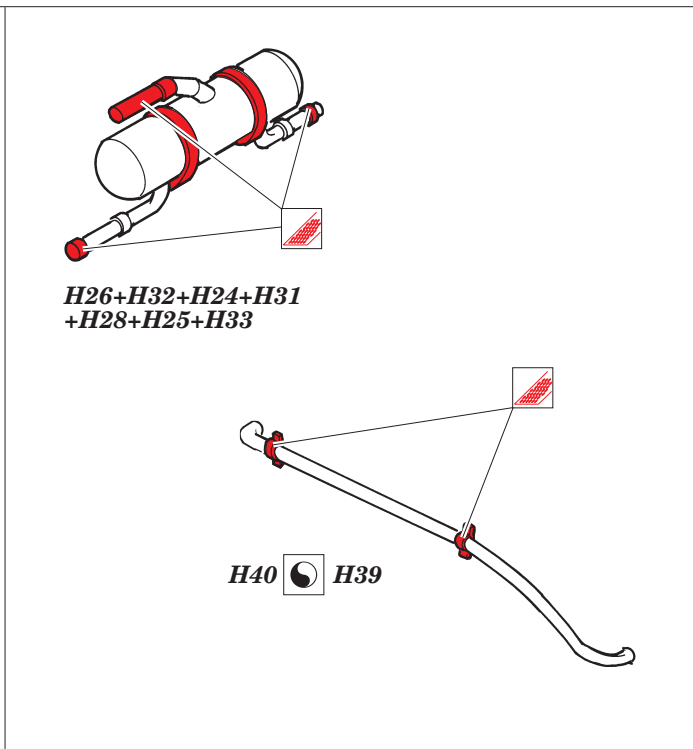

Hummel

eduard

35 605

1/35 scale detail set for **DRAGON** • sada detailů pro model **DRAGON** 1/35

- APPLY EXPRESS MASK AND PAINT BEFORE GLUING
POUŽÍTE EXPRESNÍ MASKU NEŽ NABARVÍTE PŘED SLEPENÍM
- SYMMETRICAL ASSEMBLY
SYMETRICKÁ MONTÁŽ
- REMOVE
ODSTRANIT
- GRIND
OBROUSIT
- DRILL HOLE
VRTAT OTVOR
- BEND
OHNOUT
- OPTION
VOLBA
- REPLACE
NAHRADIT

ORIGINAL KIT PARTS
PŮVODNÍ DÍLY STAVEBNICE

PHOTO-ETCHED PARTS
LEPTANÉ DÍLY

PARTS TO BE REMOVED
DÍLY K ODSTRANĚNÍ

FILL
TMĚLIT

REFERENCES:

NUTS & BOLTS #10.....HUMMEL

N29