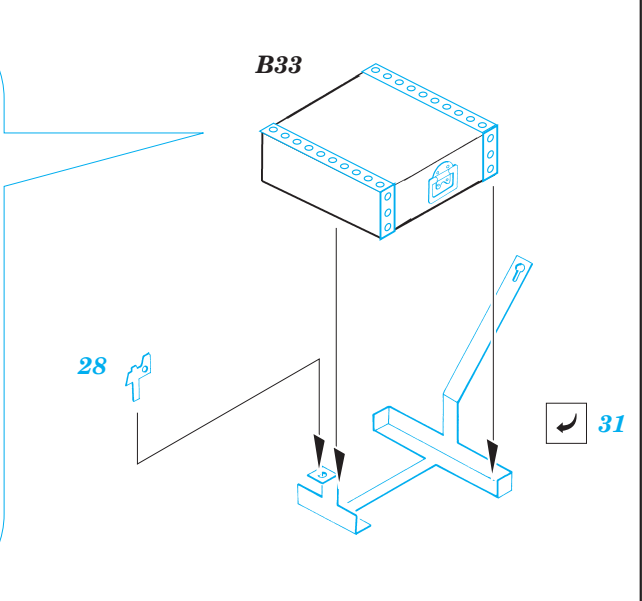

Hummel

eduard

35 605

1/35 scale detail set for **DRAGON** • sada detailů pro model **DRAGON** 1/35

- APPLY EXPRESS MASK AND PAINT BEFORE GLUING
POUŽÍTE EXPRESNÍ MASKU NEŽ NABARVÍTE PŘED SLEPENÍM
- SYMMETRICAL ASSEMBLY
SYMETRICKÁ MONTÁŽ
- REMOVE
ODSTRANIT
- GRIND
OBROUSIT
- DRILL HOLE
VRTAT OTVOR
- BEND
OHNOUT
- OPTION
VOLBA
- REPLACE
NAHRADIT

ORIGINAL KIT PARTS
PŮVODNÍ DÍLY STAVEBNICE

PHOTO-ETCHED PARTS
LEPTANÉ DÍLY

PARTS TO BE REMOVED
DÍLY K ODSTRANĚNÍ

FILL
TMĚLIT

REFERENCES:

NUTS & BOLTS #10.....HUMMEL

N29