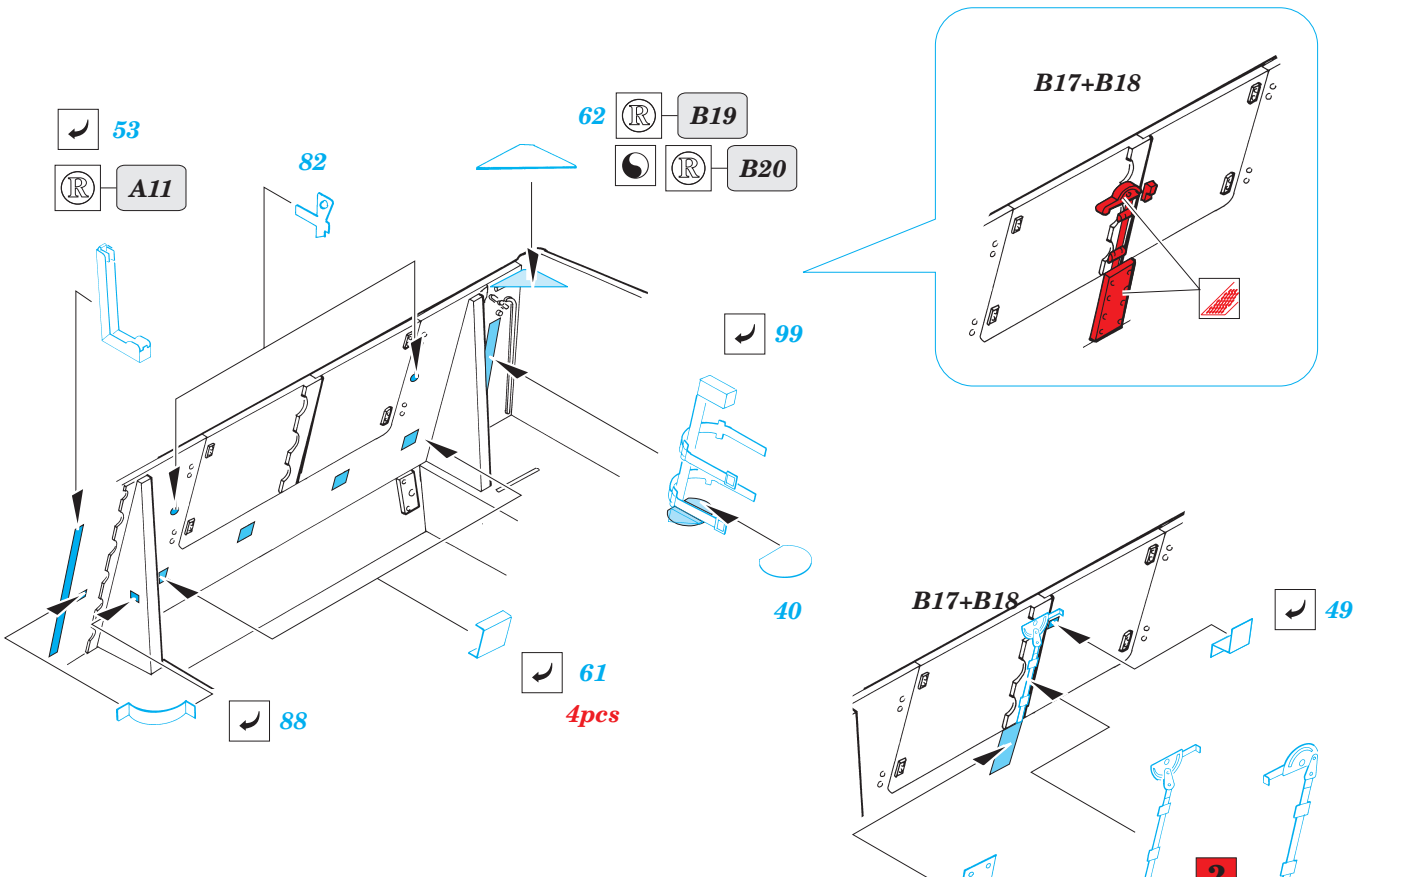

Hummel

eduard

35 605

1/35 scale detail set for **DRAGON** • sada detailů pro model **DRAGON** 1/35

- APPLY EXPRESS MASK AND PAINT BEFORE GLUING
POUŽÍTE EXPRESNÍ MASKU NEŽ NABARVÍTE PŘED SLEPENÍM
- SYMMETRICAL ASSEMBLY
SYMETRICKÁ MONTÁŽ
- REMOVE
ODSTRANIT
- GRIND
OBROUSIT
- DRILL HOLE
VRTAT OTVOR
- BEND
OHNOUT
- OPTION
VOLBA
- REPLACE
NAHRADIT

ORIGINAL KIT PARTS
PŮVODNÍ DÍLY STAVEBNICE

PHOTO-ETCHED PARTS
LEPTANÉ DÍLY

PARTS TO BE REMOVED
DÍLY K ODSTRANĚNÍ

FILL
TMĚLIT

REFERENCES:

NUTS & BOLTS #10.....HUMMEL

N29