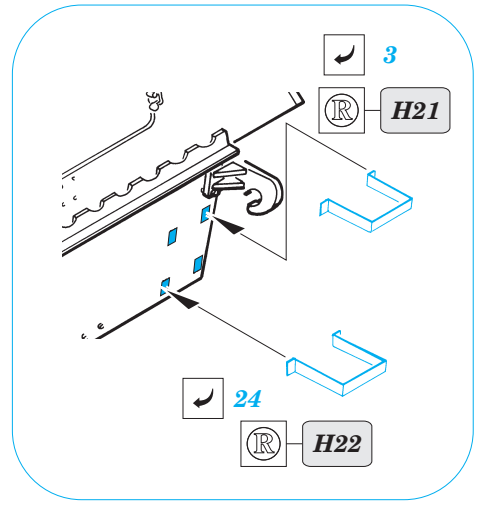

Hummel

eduard

35 605

1/35 scale detail set for **DRAGON** • sada detailů pro model **DRAGON** 1/35

- APPLY EXPRESS MASK AND PAINT BEFORE GLUING
POUŽÍTE EXPRESNÍ MASKU NEŽ NABARVÍTE PŘED SLEPENÍM
- SYMMETRICAL ASSEMBLY
SYMETRICKÁ MONTÁŽ
- REMOVE
ODSTRANIT
- GRIND
OBROUSIT
- DRILL HOLE
VRTAT OTVOR
- BEND
OHNOUT
- OPTION
VOLBA
- REPLACE
NAHRADIT

ORIGINAL KIT PARTS
PŮVODNÍ DÍLY STAVEBNICE

PHOTO-ETCHED PARTS
LEPTANÉ DÍLY

PARTS TO BE REMOVED
DÍLY K ODSTRANĚNÍ

FILL
TMĚLIT

REFERENCES:

NUTS & BOLTS #10.....HUMMEL

N29