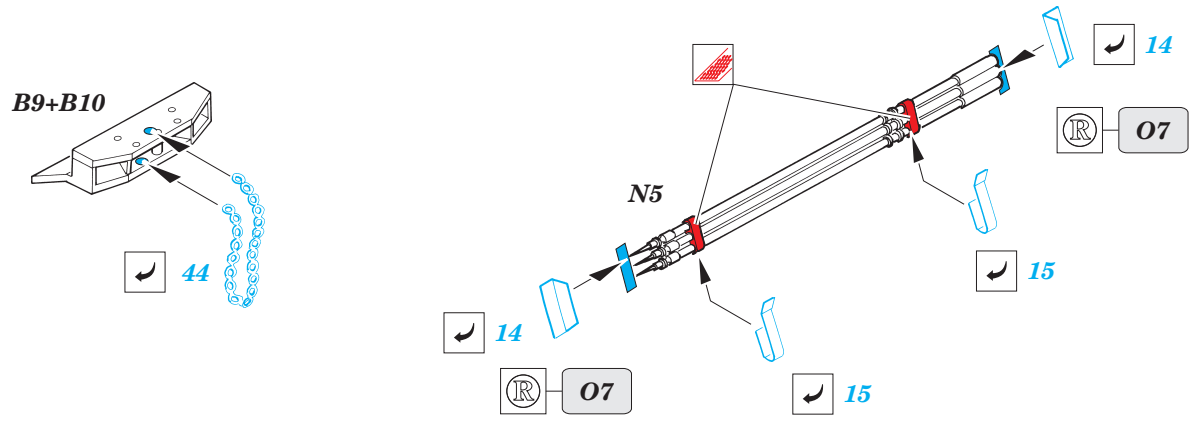

Hummel

eduard

35 605

1/35 scale detail set for **DRAGON** • sada detailů pro model **DRAGON** 1/35

- APPLY EXPRESS MASK AND PAINT BEFORE GLUING
POUŽÍTE EXPRESNÍ MASKU NEŽ NABARVÍTE PŘED SLEPENÍM
- SYMMETRICAL ASSEMBLY
SYMETRICKÁ MONTÁŽ
- REMOVE
ODSTRANIT
- GRIND
OBROUSIT
- DRILL HOLE
VRTAT OTVOR
- BEND
OHNOUT
- OPTION
VOLBA
- REPLACE
NAHRADIT

ORIGINAL KIT PARTS
PŮVODNÍ DÍLY STAVEBNICE

PHOTO-ETCHED PARTS
LEPTANÉ DÍLY

PARTS TO BE REMOVED
DÍLY K ODSTRANĚNÍ

FILL
TMĚLIT

REFERENCES:

NUTS & BOLTS #10.....HUMMEL

N29