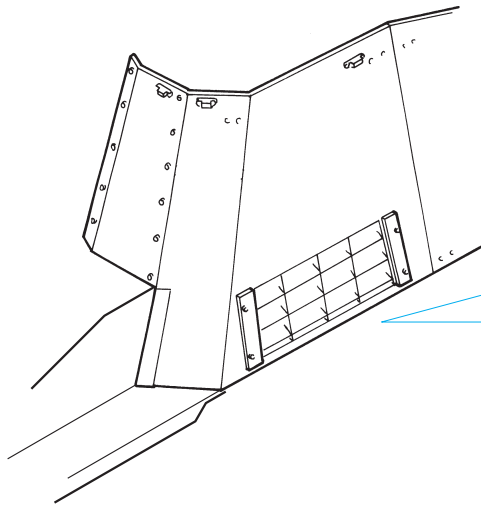

Hummel

eduard

35 605

1/35 scale detail set for **DRAGON** • sada detailů pro model **DRAGON** 1/35

- APPLY EXPRESS MASK AND PAINT BEFORE GLUING
POUŽÍTE EXPRESNÍ MASKU NEŽ NABARVÍTE PŘED SLEPENÍM
- SYMMETRICAL ASSEMBLY
SYMETRICKÁ MONTÁŽ
- REMOVE
ODSTRANIT
- GRIND
OBROUSIT
- DRILL HOLE
VRTAT OTVOR
- BEND
OHNOUT
- OPTION
VOLBA
- REPLACE
NAHRADIT

ORIGINAL KIT PARTS
PŮVODNÍ DÍLY STAVEBNICE

PHOTO-ETCHED PARTS
LEPTANÉ DÍLY

PARTS TO BE REMOVED
DÍLY K ODSTRANĚNÍ

FILL
TMĚLIT

REFERENCES:

NUTS & BOLTS #10.....HUMMEL

N29