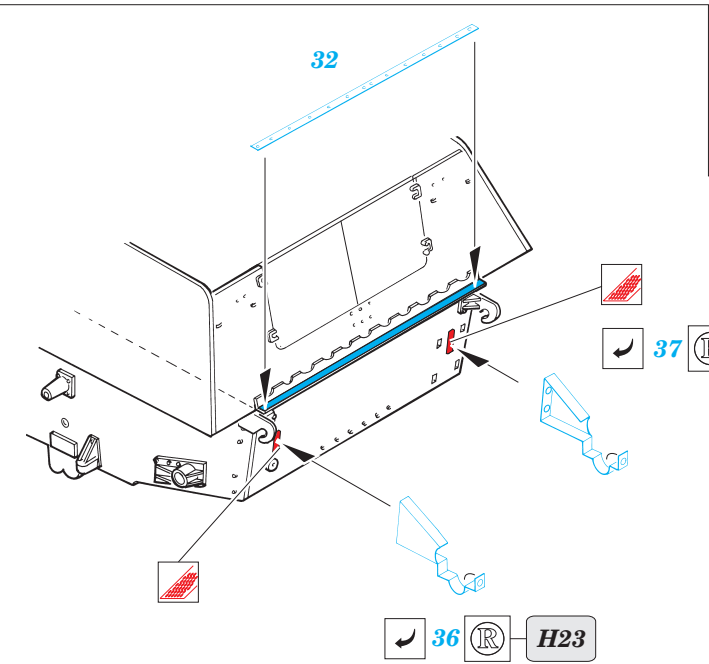

Hummel

eduard

35 605

1/35 scale detail set for **DRAGON** • sada detailů pro model **DRAGON** 1/35

- APPLY EXPRESS MASK AND PAINT BEFORE GLUING
POUŽÍTE EXPRESNÍ MASKU NEŽ NABARVÍTE PŘED SLEPENÍM
- SYMMETRICAL ASSEMBLY
SYMETRICKÁ MONTÁŽ
- REMOVE
ODSTRANIT
- GRIND
OBROUSIT
- DRILL HOLE
VRTAT OTVOR
- BEND
OHNOUT
- OPTION
VOLBA
- REPLACE
NAHRADIT

ORIGINAL KIT PARTS
PŮVODNÍ DÍLY STAVEBNICE

PHOTO-ETCHED PARTS
LEPTANÉ DÍLY

PARTS TO BE REMOVED
DÍLY K ODSTRANĚNÍ

FILL
TMĚLIT

REFERENCES:

NUTS & BOLTS #10.....HUMMEL

N29