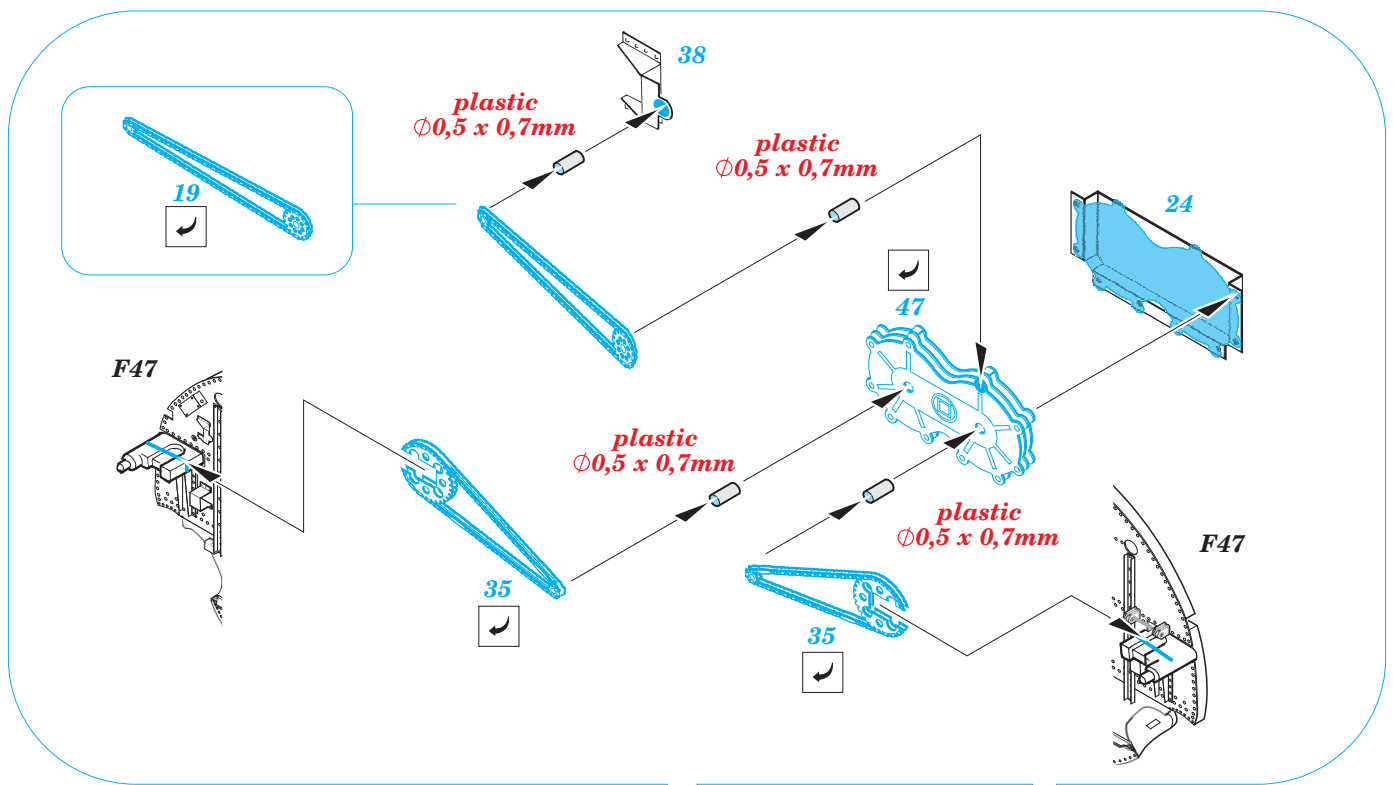

F4F-4 Wildcat engine and undercarr.

eduard

48 592

1/48 scale detail set for Hobby Boss kit • sada detailů pro model 1/48 Bobby Boss

- APPLY EXPRESS MASK AND PAINT BEFORE GLUING
POUŽIT EXPRESS MASK NABARVIT PŘED SLEPENÍM
- SYMMETRICAL ASSEMBLY
SYMETRICKÁ MONTÁŽ
- REMOVE
ODSTRANIT
- GRIND
OBROUSIT
- DRILL HOLE
VRTAT OTVOR
- BEND
OHNOUT
- OPTION
VOLBA
- REPLACE
NAHRADIT

ORIGINAL KIT PARTS
PŮVODNÍ DÍLY STAVEBNICE
 PHOTO-ETCHED PARTS
LEPTANÉ DÍLY
 PARTS TO BE REMOVED
DÍLY K ODSTRANĚNÍ
 FILL
TMELIT

2 sets

F38, F39

F38, F39

F38, F39

F18, F34, F44

F38, F39

front

F3, F4

F46

REFERENCES:

AERODETAIL #22.....Grumman F4F Wildcat
A DETAIL & SCALE #65.....F4F Wildcat

For further detail sets look for eduard 49 414 F4F-4 Wildcat s. adh. and 48 593 F4F-4 Wildcat gun bay. (not included in this set)