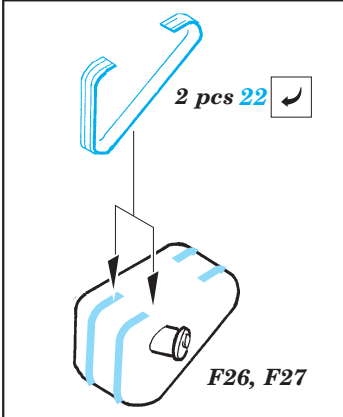

F4F-4 Wildcat engine and undercarr.

eduard

48 592

1/48 scale detail set for Hobby Boss kit • sada detailů pro model 1/48 Bobby Boss

- APPLY EXPRESS MASK AND PAINT BEFORE GLUING
POUŽIT EXPRESS MASK NABARVIT PŘED SLEPENÍM
- SYMMETRICAL ASSEMBLY
SYMETRICKÁ MONTÁŽ
- REMOVE
ODSTRANIT
- GRIND
OBROUSIT
- DRILL HOLE
VRTAT OTVOR
- BEND
OHNOUT
- OPTION
VOLBA
- REPLACE
NAHRADIT

ORIGINAL KIT PARTS
PŮVODNÍ DÍLY STAVEBNICE
 PHOTO-ETCHED PARTS
LEPTANÉ DÍLY
 PARTS TO BE REMOVED
DÍLY K ODSTRANĚNÍ
 FILL
TMELIT

2 sets

F38, F39

F38, F39

F38, F39

F18, F34, F44

F38, F39

front