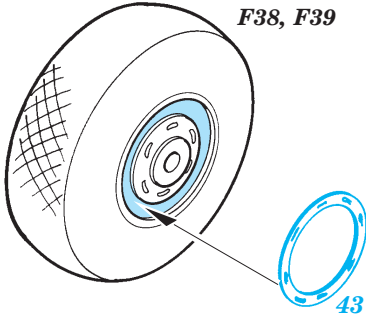

ORIGINAL KIT PARTS
PŮVODNÍ DÍLY STAVEBNICE
 PHOTO-ETCHED PARTS
LEPTANÉ DÍLY
 PARTS TO BE REMOVED
DÍLY K ODSTRANĚNÍ
 FILL
TMELIT

2 sets

F38, F39

F38, F39

F38, F39

F18, F34, F44

F38, F39

front

30 (R) F25

(R) F24

31

10

F23

F38, F39

F18, F34, F44

front