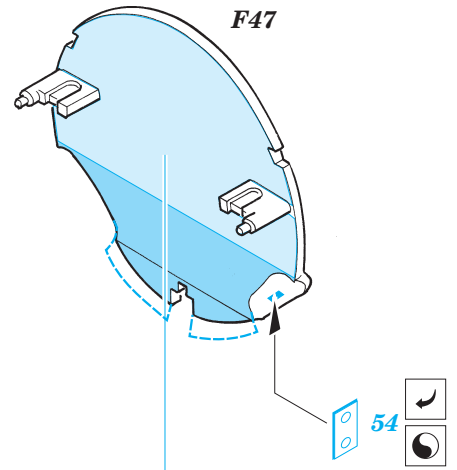

F4F-4 Wildcat engine and undercarr.

eduard

48 592

1/48 scale detail set for Hobby Boss kit • sada detailů pro model 1/48 Bobby Boss

- APPLY EXPRESS MASK AND PAINT BEFORE GLUING
POUŽIT EXPRESS MASK NABARVIT PŘED SLEPENÍM
- SYMMETRICAL ASSEMBLY
SYMETRICKÁ MONTÁŽ
- REMOVE
ODSTRANIT
- GRIND
OBROUSIT
- DRILL HOLE
VRTAT OTVOR
- BEND
OHNOUT
- OPTION
VOLBA
- REPLACE
NAHRADIT

ORIGINAL KIT PARTS
PŮVODNÍ DÍLY STAVEBNICE
 PHOTO-ETCHED PARTS
LEPTANÉ DÍLY
 PARTS TO BE REMOVED
DÍLY K ODSTRANĚNÍ
 FILL
TMELIT

2 sets

F38, F39

F38, F39

F38, F39

F18, F34, F44

F38, F39

front