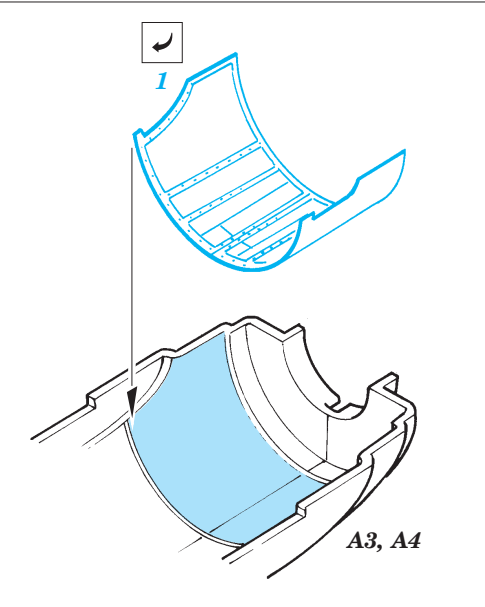

F4F-4 Wildcat engine and undercarr.

eduard

48 592

1/48 scale detail set for Hobby Boss kit • sada detailů pro model 1/48 Bobby Boss

- APPLY EXPRESS MASK AND PAINT BEFORE GLUING
POUŽIT EXPRESS MASK NABARVIT PŘED SLEPENÍM
- SYMMETRICAL ASSEMBLY
SYMETRICKÁ MONTÁŽ
- REMOVE
ODSTRANIT
- GRIND
OBROUSIT
- DRILL HOLE
VRTAT OTVOR
- BEND
OHNOUT
- OPTION
VOLBA
- REPLACE
NAHRADIT

ORIGINAL KIT PARTS
PŮVODNÍ DÍLY STAVEBNICE
 PHOTO-ETCHED PARTS
LEPTANÉ DÍLY
 PARTS TO BE REMOVED
DÍLY K ODSTRANĚNÍ
 FILL
TMELIT

2 sets

F38, F39

F38, F39

F38, F39

F18, F34, F44

F38, F39

front

30 (R) F25

(R) F24

31

10

F23

F38, F39

F18, F34, F44

front