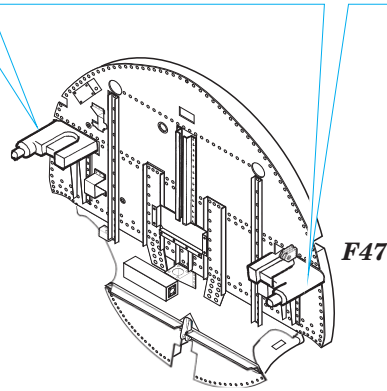

F4F-4 Wildcat engine and undercarr.

eduard

48 592

1/48 scale detail set for Hobby Boss kit • sada detailů pro model 1/48 Bobby Boss

- APPLY EXPRESS MASK AND PAINT BEFORE GLUING
POUŽIT EXPRESS MASK NABARVIT PŘED SLEPENÍM
- SYMMETRICAL ASSEMBLY
SYMETRICKÁ MONTÁŽ
- REMOVE
ODSTRANIT
- GRIND
OBROUSIT
- DRILL HOLE
VRTAT OTVOR
- BEND
OHNOUT
- OPTION
VOLBA
- REPLACE
NAHRADIT

ORIGINAL KIT PARTS
PŮVODNÍ DÍLY STAVEBNICE
 PHOTO-ETCHED PARTS
LEPTANÉ DÍLY
 PARTS TO BE REMOVED
DÍLY K ODSTRANĚNÍ
 FILL
TMELIT

2 sets

F38, F39

F38, F39

F38, F39

F18, F34, F44

F38, F39

front