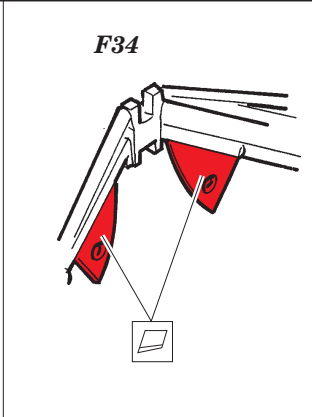

F4F-4 Wildcat engine and undercarr.

eduard

48 592

1/48 scale detail set for Hobby Boss kit • sada detailů pro model 1/48 Bobby Boss

- APPLY EXPRESS MASK AND PAINT BEFORE GLUING
POUŽIT EXPRESS MASK NABARVIT PŘED SLEPENÍM
- SYMMETRICAL ASSEMBLY
SYMETRICKÁ MONTÁŽ
- REMOVE
ODSTRANIT
- GRIND
OBROUSIT
- DRILL HOLE
VRTAT OTVOR
- BEND
OHNOUT
- OPTION
VOLBA
- REPLACE
NAHRADIT

ORIGINAL KIT PARTS
PŮVODNÍ DÍLY STAVEBNICE
 PHOTO-ETCHED PARTS
LEPTANÉ DÍLY
 PARTS TO BE REMOVED
DÍLY K ODSTRANĚNÍ
 FILL
TMELIT

2 sets

F38, F39

F38, F39

F38, F39

F18, F34, F44

F38, F39

front