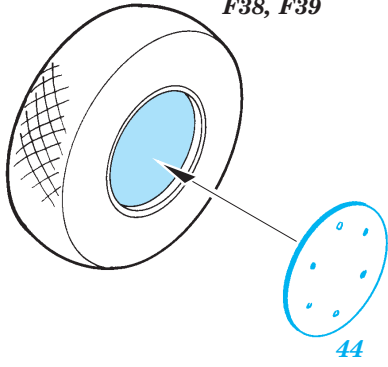

ORIGINAL KIT PARTS
PŮVODNÍ DÍLY STAVEBNICE
 PHOTO-ETCHED PARTS
LEPTANÉ DÍLY
 PARTS TO BE REMOVED
DÍLY K ODSTRANĚNÍ
 FILL
TMELIT

2 sets

F38, F39

F38, F39

F38, F39

F18, F34, F44

F38, F39

front

30 (R) F25

(R) F24

31

10

F23

F38, F39

F18, F34, F44

front