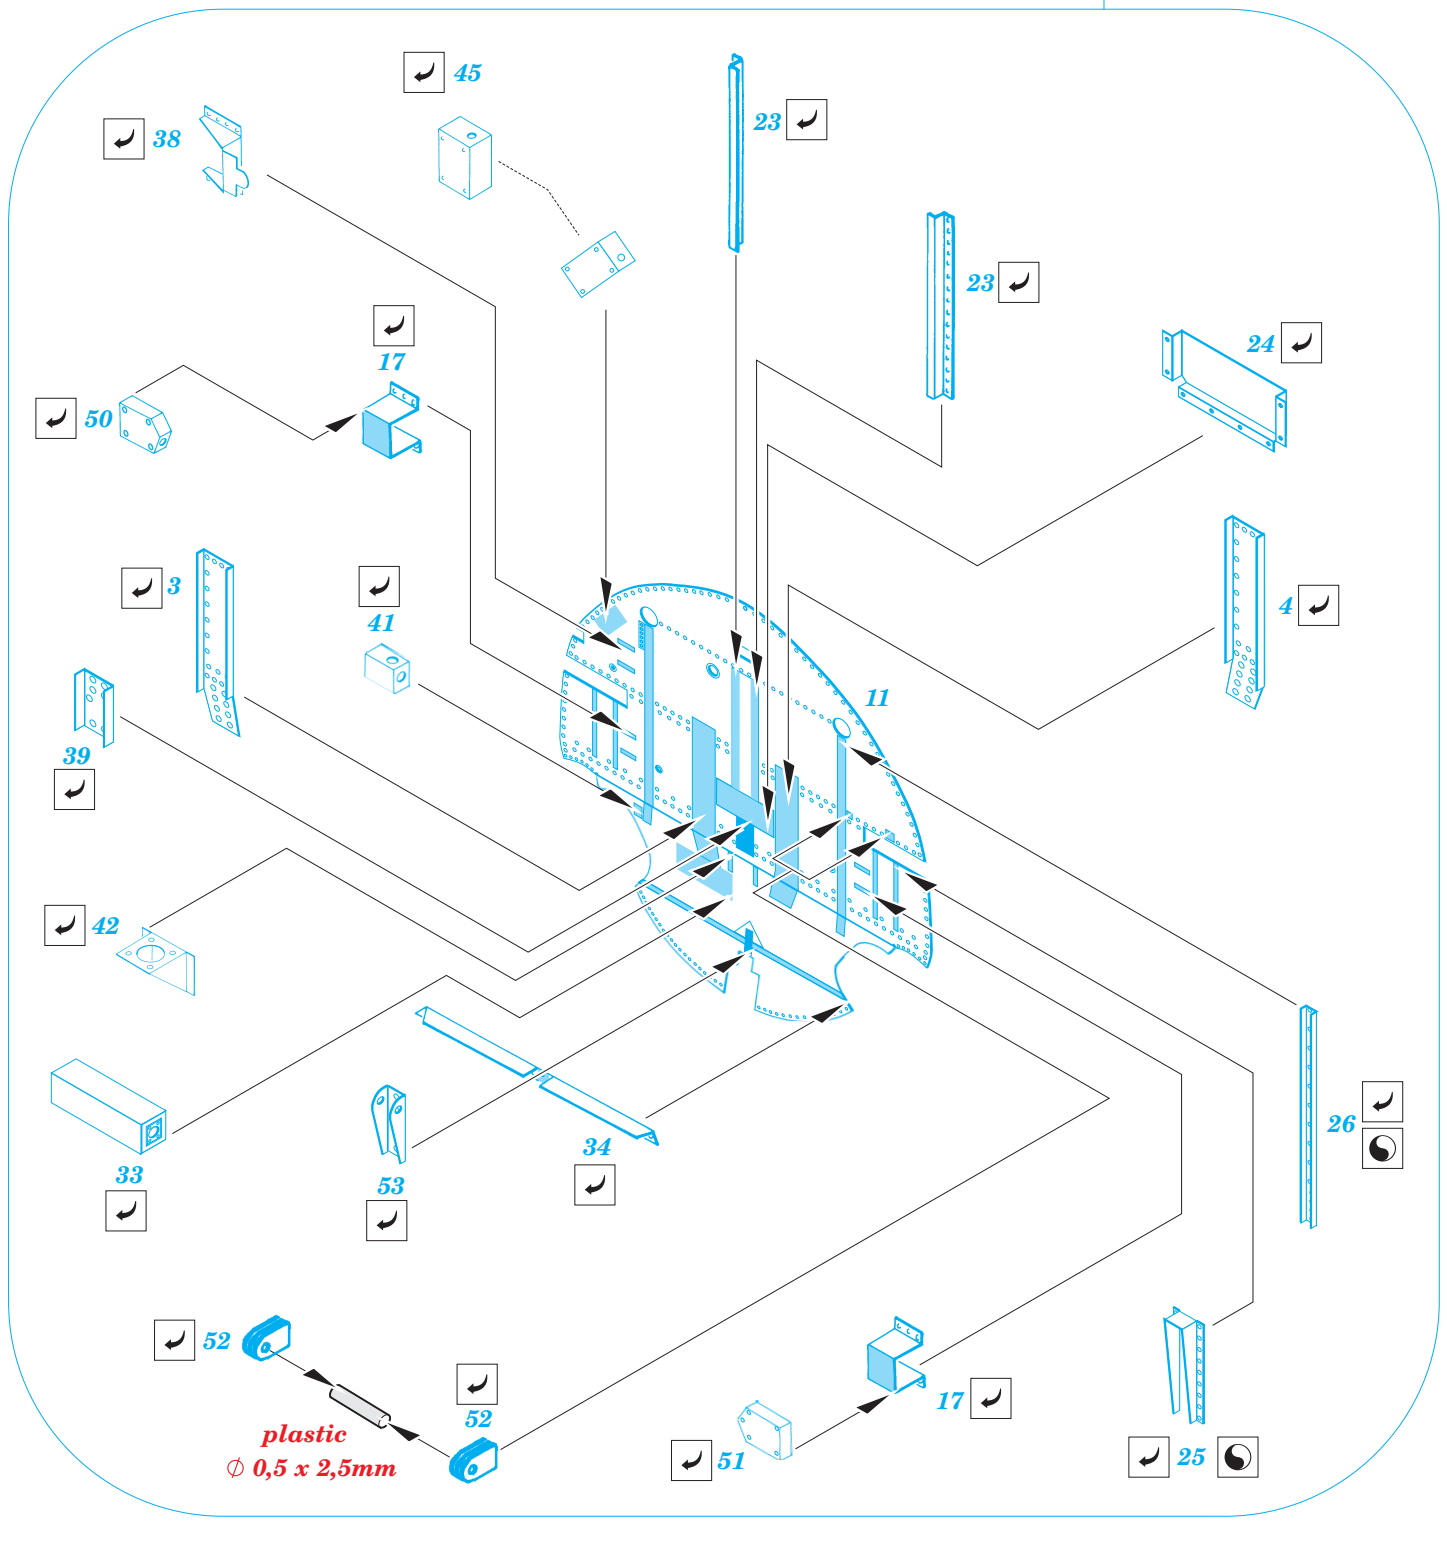

F4F-4 Wildcat engine and undercarr.

eduard

48 592

1/48 scale detail set for Hobby Boss kit • sada detailů pro model 1/48 Bobby Boss

- APPLY EXPRESS MASK AND PAINT BEFORE GLUING
POUŽIT EXPRESS MASK NABARVIT PŘED SLEPENÍM
- SYMMETRICAL ASSEMBLY
SYMETRICKÁ MONTÁŽ
- REMOVE
ODSTRANIT
- GRIND
OBROUSIT
- DRILL HOLE
VRTAT OTVOR
- BEND
OHNOUT
- OPTION
VOLBA
- REPLACE
NAHRADIT

ORIGINAL KIT PARTS
PŮVODNÍ DÍLY STAVEBNICE
 PHOTO-ETCHED PARTS
LEPTANÉ DÍLY
 PARTS TO BE REMOVED
DÍLY K ODSTRANĚNÍ
 FILL
TMELIT

2 sets

F38, F39

F38, F39

F38, F39

F18, F34, F44

F38, F39

front

30 (R) F25

(R) F24

31

10

F23

F38, F39

F18, F34, F44

front

F3, F4

F46

REFERENCES:

AERODETAIL #22.....Grumman F4F Wildcat
A DETAIL & SCALE #65.....F4F Wildcat

For further detail sets look for eduard 49 414 F4F-4 Wildcat s. adh. and 48 593 F4F-4 Wildcat gun bay. (not included in this set)