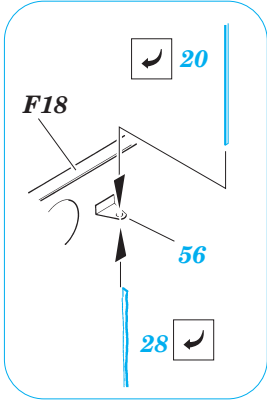

ORIGINAL KIT PARTS
PŮVODNÍ DÍLY STAVEBNICE
 PHOTO-ETCHED PARTS
LEPTANÉ DÍLY
 PARTS TO BE REMOVED
DÍLY K ODSTRANĚNÍ
 FILL
TMELIT

2 sets

F38, F39

F38, F39

F38, F39

F18, F34, F44

F38, F39

front

30 (R) F25

(R) F24

31

10

F23

F38, F39

F18, F34, F44

front