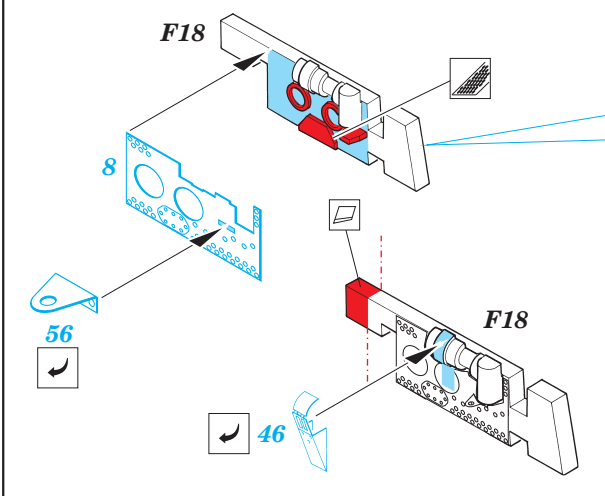

F4F-4 Wildcat engine and undercarr.

eduard

48 592

1/48 scale detail set for Hobby Boss kit • sada detailů pro model 1/48 Bobby Boss

- APPLY EXPRESS MASK AND PAINT BEFORE GLUING
POUŽIT EXPRESS MASK NABARVIT PŘED SLEPENÍM
- SYMMETRICAL ASSEMBLY
SYMETRICKÁ MONTÁŽ
- REMOVE
ODSTRANIT
- GRIND
OBROUSIT
- DRILL HOLE
VRTAT OTVOR
- BEND
OHNOUT
- OPTION
VOLBA
- REPLACE
NAHRADIT

ORIGINAL KIT PARTS
PŮVODNÍ DÍLY STAVEBNICE
 PHOTO-ETCHED PARTS
LEPTANÉ DÍLY
 PARTS TO BE REMOVED
DÍLY K ODSTRANĚNÍ
 FILL
TMELIT

2 sets

F38, F39

F38, F39

F38, F39

F18, F34, F44

F38, F39

front

30 (R) F25

(R) F24

31

10

F23

F38, F39

F18, F34, F44

front