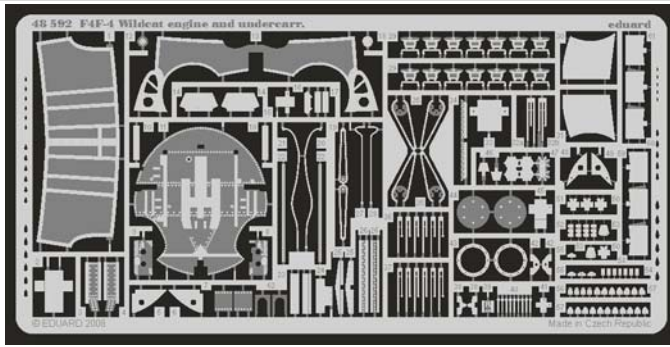

F4F-4 Wildcat engine and undercarr.

eduard

48 592

1/48 scale detail set for Hobby Boss kit • sada detailů pro model 1/48 Bobby Boss

- APPLY EXPRESS MASK AND PAINT BEFORE GLUING
POUŽIT EXPRESS MASK NABARVIT PŘED SLEPENÍM
- SYMMETRICAL ASSEMBLY
SYMETRICKÁ MONTÁŽ
- REMOVE
ODSTRANIT
- GRIND
OBROUSIT
- DRILL HOLE
VRTAT OTVOR
- BEND
OHNOUT
- OPTION
VOLBA
- REPLACE
NAHRADIT

ORIGINAL KIT PARTS
PŮVODNÍ DÍLY STAVEBNICE
 PHOTO-ETCHED PARTS
LEPTANÉ DÍLY
 PARTS TO BE REMOVED
DÍLY K ODSTRANĚNÍ
 FILL
TMELIT

2 sets

F38, F39

F38, F39

F38, F39

F18, F34, F44

F38, F39

front

30 (R) F25

(R) F24

31

10

F23

F38, F39

F18, F34, F44

front