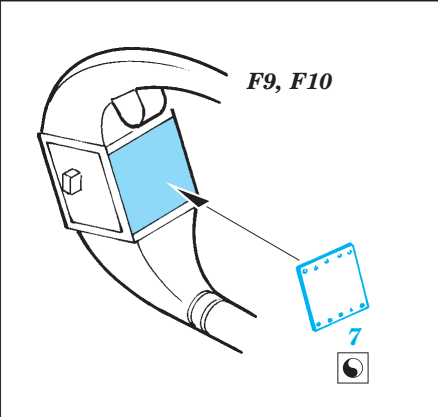

F4F-4 Wildcat engine and undercarr.

eduard

48 592

1/48 scale detail set for Hobby Boss kit • sada detailů pro model 1/48 Bobby Boss

- APPLY EXPRESS MASK AND PAINT BEFORE GLUING
POUŽIT EXPRESS MASK NABARVIT PŘED SLEPENÍM
- SYMMETRICAL ASSEMBLY
SYMETRICKÁ MONTÁŽ
- REMOVE
ODSTRANIT
- GRIND
OBROUSIT
- DRILL HOLE
VRTAT OTVOR
- BEND
OHNOUT
- OPTION
VOLBA
- REPLACE
NAHRADIT

ORIGINAL KIT PARTS
PŮVODNÍ DÍLY STAVEBNICE
 PHOTO-ETCHED PARTS
LEPTANÉ DÍLY
 PARTS TO BE REMOVED
DÍLY K ODSTRANĚNÍ
 FILL
TMELIT

2 sets

F38, F39

F38, F39

F38, F39

F18, F34, F44

F38, F39

front