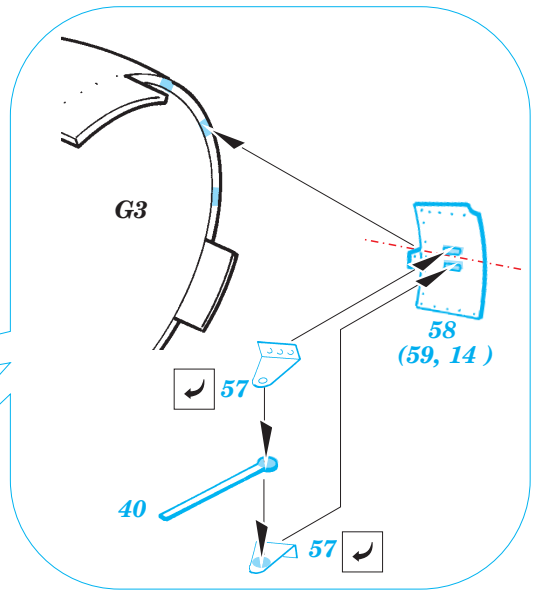

F4F-4 Wildcat engine and undercarr.

eduard

48 592

1/48 scale detail set for Hobby Boss kit • sada detailů pro model 1/48 Bobby Boss

- APPLY EXPRESS MASK AND PAINT BEFORE GLUING
POUŽIT EXPRESS MASK NABARVIT PŘED SLEPENÍM
- SYMMETRICAL ASSEMBLY
SYMETRICKÁ MONTÁŽ
- REMOVE
ODSTRANIT
- GRIND
OBROUSIT
- DRILL HOLE
VRTAT OTVOR
- BEND
OHNOUT
- OPTION
VOLBA
- REPLACE
NAHRADIT

ORIGINAL KIT PARTS
PŮVODNÍ DÍLY STAVEBNICE
 PHOTO-ETCHED PARTS
LEPTANÉ DÍLY
 PARTS TO BE REMOVED
DÍLY K ODSTRANĚNÍ
 FILL
TMELIT

2 sets

F38, F39

F38, F39

F38, F39

F18, F34, F44

F38, F39

front

30 (R) F25

(R) F24

31

10

F23

F38, F39

F18, F34, F44

front

F3, F4

F46

REFERENCES:

AERODETAIL #22.....Grumman F4F Wildcat
A DETAIL & SCALE #65.....F4F Wildcat

For further detail sets look for eduard 49 414 F4F-4 Wildcat s. adh. and 48 593 F4F-4 Wildcat gun bay. (not included in this set)