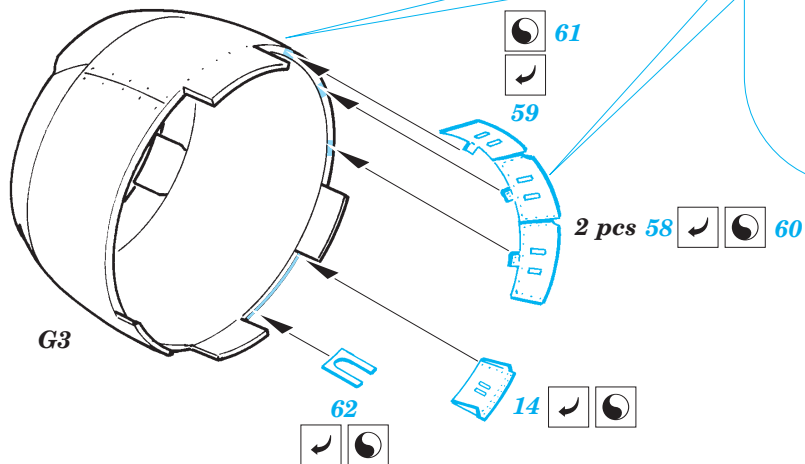

F4F-4 Wildcat engine and undercarr.

eduard

48 592

1/48 scale detail set for Hobby Boss kit • sada detailů pro model 1/48 Bobby Boss

- APPLY EXPRESS MASK AND PAINT BEFORE GLUING
POUŽIT EXPRESS MASK NABARVIT PŘED SLEPENÍM
- SYMMETRICAL ASSEMBLY
SYMETRICKÁ MONTÁŽ
- REMOVE
ODSTRANIT
- GRIND
OBROUSIT
- DRILL HOLE
VRTAT OTVOR
- BEND
OHNOUT
- OPTION
VOLBA
- REPLACE
NAHRADIT

ORIGINAL KIT PARTS
PŮVODNÍ DÍLY STAVEBNICE
 PHOTO-ETCHED PARTS
LEPTANÉ DÍLY
 PARTS TO BE REMOVED
DÍLY K ODSTRANĚNÍ
 FILL
TMELIT

2 sets

F38, F39

F38, F39

F38, F39

F18, F34, F44

F38, F39

front

30 (R) F25

(R) F24

31

10

F23

F38, F39

F18, F34, F44

front