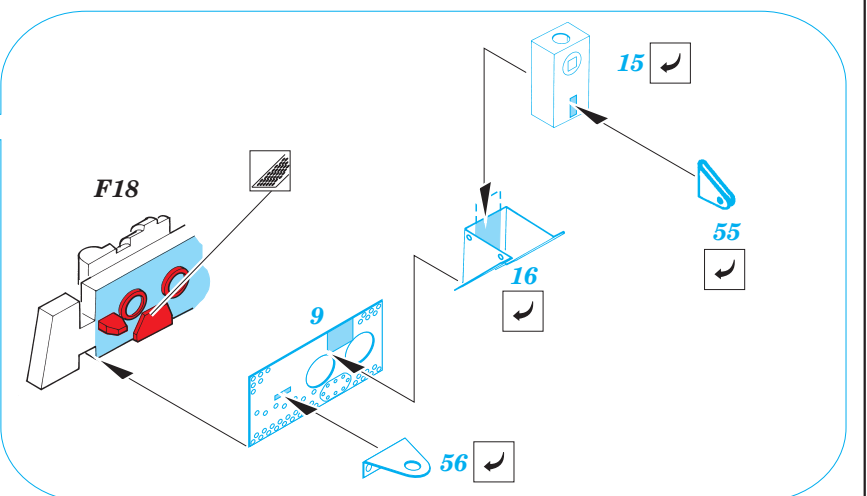

F4F-4 Wildcat engine and undercarr.

eduard

48 592

1/48 scale detail set for Hobby Boss kit • sada detailů pro model 1/48 Bobby Boss

- APPLY EXPRESS MASK AND PAINT BEFORE GLUING
POUŽIT EXPRESS MASK NABARVIT PŘED SLEPENÍM
- SYMMETRICAL ASSEMBLY
SYMETRICKÁ MONTÁŽ
- REMOVE
ODSTRANIT
- GRIND
OBROUSIT
- DRILL HOLE
VRTAT OTVOR
- BEND
OHNOUT
- OPTION
VOLBA
- REPLACE
NAHRADIT

ORIGINAL KIT PARTS
PŮVODNÍ DÍLY STAVEBNICE
 PHOTO-ETCHED PARTS
LEPTANÉ DÍLY
 PARTS TO BE REMOVED
DÍLY K ODSTRANĚNÍ
 FILL
TMELIT

2 sets

F38, F39

F38, F39

F38, F39

F18, F34, F44

F38, F39

front