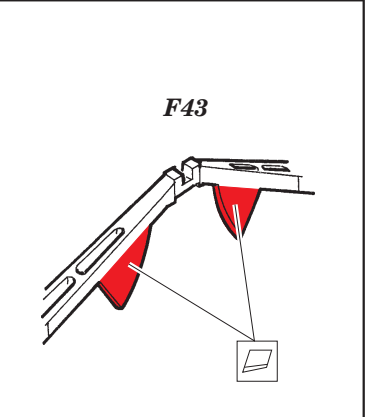

F4F-4 Wildcat engine and undercarr.

eduard

48 592

1/48 scale detail set for Hobby Boss kit • sada detailů pro model 1/48 Bobby Boss

- APPLY EXPRESS MASK AND PAINT BEFORE GLUING
POUŽIT EXPRESS MASK NABARVIT PŘED SLEPENÍM
- SYMMETRICAL ASSEMBLY
SYMETRICKÁ MONTÁŽ
- REMOVE
ODSTRANIT
- GRIND
OBROUSIT
- DRILL HOLE
VRTAT OTVOR
- BEND
OHNOUT
- OPTION
VOLBA
- REPLACE
NAHRADIT

ORIGINAL KIT PARTS
PŮVODNÍ DÍLY STAVEBNICE
 PHOTO-ETCHED PARTS
LEPTANÉ DÍLY
 PARTS TO BE REMOVED
DÍLY K ODSTRANĚNÍ
 FILL
TMELIT

2 sets

F38, F39

F38, F39

F38, F39

F18, F34, F44

F38, F39

front

30 (R) F25

(R) F24

31

10

F23

F38, F39

F18, F34, F44

front