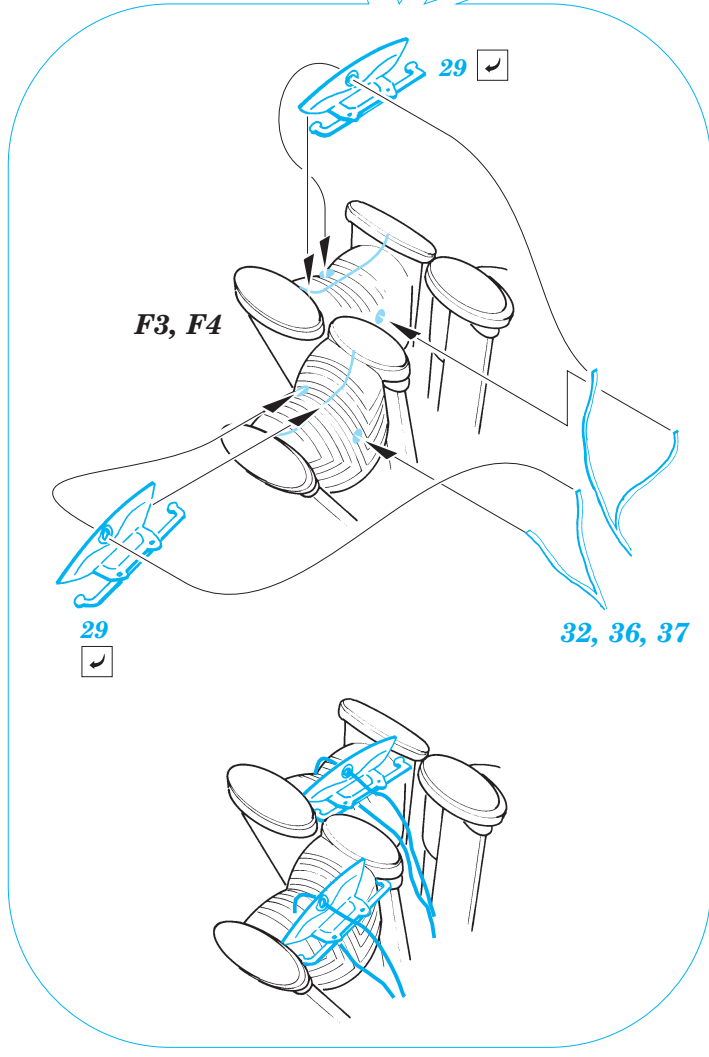

F4F-4 Wildcat engine and undercarr.

eduard

48 592

1/48 scale detail set for Hobby Boss kit • sada detailů pro model 1/48 Bobby Boss

- APPLY EXPRESS MASK AND PAINT BEFORE GLUING
POUŽIT EXPRESS MASK NABARVIT PŘED SLEPENÍM
- SYMMETRICAL ASSEMBLY
SYMETRICKÁ MONTÁŽ
- REMOVE
ODSTRANIT
- GRIND
OBROUSIT
- DRILL HOLE
VRTAT OTVOR
- BEND
OHNOUT
- OPTION
VOLBA
- REPLACE
NAHRADIT

ORIGINAL KIT PARTS
PŮVODNÍ DÍLY STAVEBNICE
 PHOTO-ETCHED PARTS
LEPTANÉ DÍLY
 PARTS TO BE REMOVED
DÍLY K ODSTRANĚNÍ
 FILL
TMELIT

2 sets

F38, F39

F38, F39

F38, F39

F18, F34, F44

F38, F39

front

30 (R) F25

(R) F24

31

10

F23

F38, F39

F18, F34, F44

front

F3, F4

F46

REFERENCES:

AERODETAIL #22.....Grumman F4F Wildcat
A DETAIL & SCALE #65.....F4F Wildcat

For further detail sets look for eduard 49 414 F4F-4 Wildcat s. adh. and 48 593 F4F-4 Wildcat gun bay. (not included in this set)