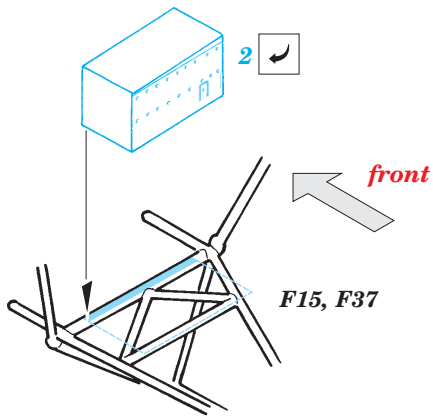

F4F-4 Wildcat engine and undercarr.

eduard

48 592

1/48 scale detail set for Hobby Boss kit • sada detailů pro model 1/48 Bobby Boss

- APPLY EXPRESS MASK AND PAINT BEFORE GLUING
POUŽIT EXPRESS MASK NABARVIT PŘED SLEPENÍM
- SYMMETRICAL ASSEMBLY
SYMETRICKÁ MONTÁŽ
- REMOVE
ODSTRANIT
- GRIND
OBROUSIT
- DRILL HOLE
VRTAT OTVOR
- BEND
OHNOUT
- OPTION
VOLBA
- REPLACE
NAHRADIT

ORIGINAL KIT PARTS
PŮVODNÍ DÍLY STAVEBNICE
 PHOTO-ETCHED PARTS
LEPTANÉ DÍLY
 PARTS TO BE REMOVED
DÍLY K ODSTRANĚNÍ
 FILL
TMELIT

2 sets

F38, F39

F38, F39

F38, F39

F18, F34, F44

F38, F39

front