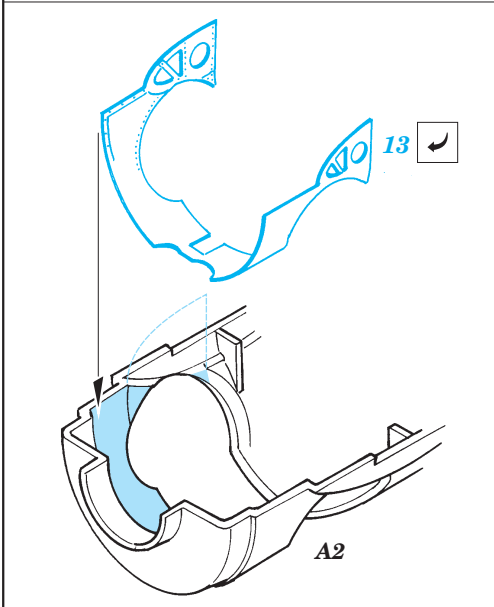

F4F-4 Wildcat engine and undercarr.

eduard

48 592

1/48 scale detail set for Hobby Boss kit • sada detailů pro model 1/48 Bobby Boss

- APPLY EXPRESS MASK AND PAINT BEFORE GLUING
POUŽIT EXPRESS MASK NABARVIT PŘED SLEPENÍM
- SYMMETRICAL ASSEMBLY
SYMETRICKÁ MONTÁŽ
- REMOVE
ODSTRANIT
- GRIND
OBROUSIT
- DRILL HOLE
VRTAT OTVOR
- BEND
OHNOUT
- OPTION
VOLBA
- REPLACE
NAHRADIT

ORIGINAL KIT PARTS
PŮVODNÍ DÍLY STAVEBNICE
 PHOTO-ETCHED PARTS
LEPTANÉ DÍLY
 PARTS TO BE REMOVED
DÍLY K ODSTRANĚNÍ
 FILL
TMELIT

2 sets

F38, F39

F38, F39

F38, F39

F18, F34, F44

F38, F39

front

30 (R) F25

(R) F24

31

10

F23

F38, F39

F18, F34, F44

front