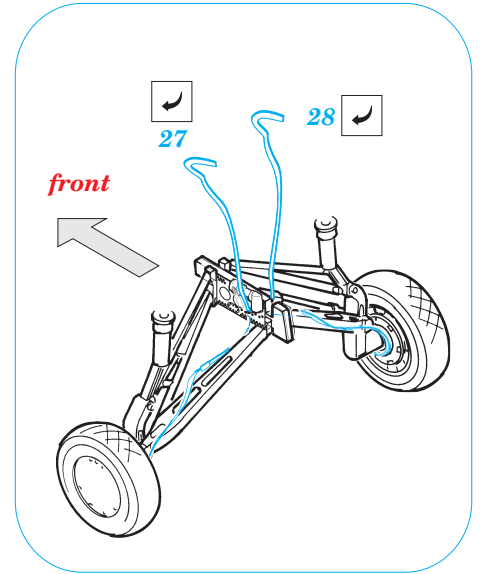

F4F-4 Wildcat engine and undercarr.

eduard

48 592

1/48 scale detail set for Hobby Boss kit • sada detailů pro model 1/48 Bobby Boss

- APPLY EXPRESS MASK AND PAINT BEFORE GLUING
POUŽIT EXPRESS MASK NABARVIT PŘED SLEPENÍM
- SYMMETRICAL ASSEMBLY
SYMETRICKÁ MONTÁŽ
- REMOVE
ODSTRANIT
- GRIND
OBROUSIT
- DRILL HOLE
VRTAT OTVOR
- BEND
OHNOUT
- OPTION
VOLBA
- REPLACE
NAHRADIT

ORIGINAL KIT PARTS
PŮVODNÍ DÍLY STAVEBNICE
 PHOTO-ETCHED PARTS
LEPTANÉ DÍLY
 PARTS TO BE REMOVED
DÍLY K ODSTRANĚNÍ
 FILL
TMELIT

2 sets

F38, F39

F38, F39

F38, F39

F18, F34, F44

F38, F39

front

30 (R) F25

(R) F24

31

10

F23

F38, F39

F18, F34, F44

front