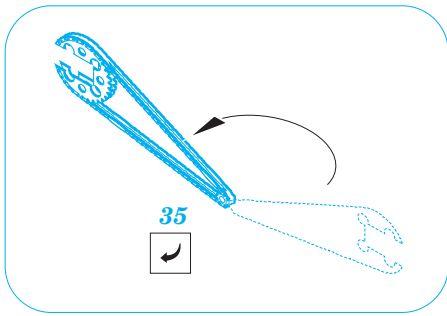

F4F-4 Wildcat engine and undercarr.

eduard

48 592

1/48 scale detail set for Hobby Boss kit • sada detailů pro model 1/48 Bobby Boss

- APPLY EXPRESS MASK AND PAINT BEFORE GLUING
POUŽIT EXPRESS MASK NABARVIT PŘED SLEPENÍM
- SYMMETRICAL ASSEMBLY
SYMETRICKÁ MONTÁŽ
- REMOVE
ODSTRANIT
- GRIND
OBROUSIT
- DRILL HOLE
VRTAT OTVOR
- BEND
OHNOUT
- OPTION
VOLBA
- REPLACE
NAHRADIT

ORIGINAL KIT PARTS
PŮVODNÍ DÍLY STAVEBNICE
 PHOTO-ETCHED PARTS
LEPTANÉ DÍLY
 PARTS TO BE REMOVED
DÍLY K ODSTRANĚNÍ
 FILL
TMELIT

2 sets

F38, F39

F38, F39

F38, F39

F18, F34, F44

F38, F39

front