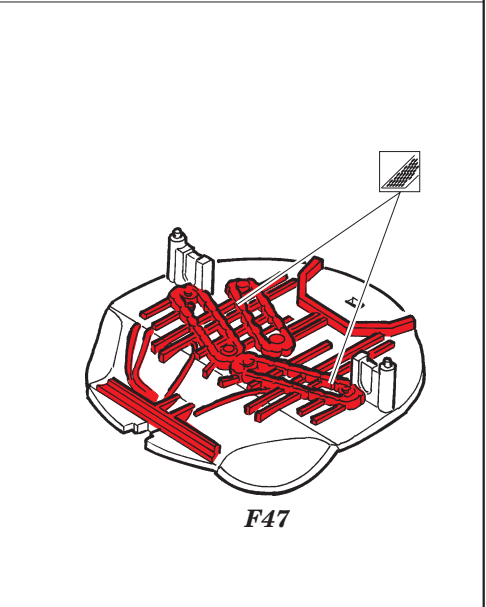

F4F-4 Wildcat engine and undercarr.

eduard

48 592

1/48 scale detail set for Hobby Boss kit • sada detailů pro model 1/48 Bobby Boss

- APPLY EXPRESS MASK AND PAINT BEFORE GLUING
POUŽIT EXPRESS MASK NABARVIT PŘED SLEPENÍM
- SYMMETRICAL ASSEMBLY
SYMETRICKÁ MONTÁŽ
- REMOVE
ODSTRANIT
- GRIND
OBROUSIT
- DRILL HOLE
VRTAT OTVOR
- BEND
OHNOUT
- OPTION
VOLBA
- REPLACE
NAHRADIT

ORIGINAL KIT PARTS
PŮVODNÍ DÍLY STAVEBNICE
 PHOTO-ETCHED PARTS
LEPTANÉ DÍLY
 PARTS TO BE REMOVED
DÍLY K ODSTRANĚNÍ
 FILL
TMELIT

2 sets

F38, F39

F38, F39

F38, F39

F18, F34, F44

F38, F39

front

30 (R) F25

(R) F24

31

10

F23

F38, F39

F18, F34, F44

front

F3, F4

F46

REFERENCES:

AERODETAIL #22.....Grumman F4F Wildcat
A DETAIL & SCALE #65.....F4F Wildcat

For further detail sets look for eduard 49 414 F4F-4 Wildcat s. adh. and 48 593 F4F-4 Wildcat gun bay. (not included in this set)