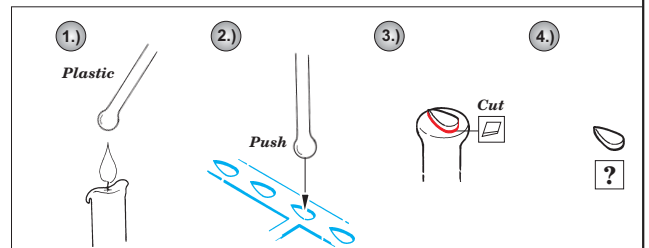

REFERENCES:

AERODETAIL #22.....Grumman F4F Wildcat
A DETAIL & SCALE #65.....F4F Wildcat

For further detail sets look for eduard 49 414 F4F-4 Wildcat s. adh. and 48 593 F4F-4 Wildcat gun bay. (not included in this set)