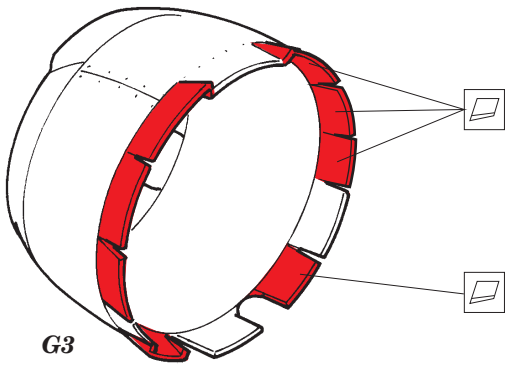

F4F-4 Wildcat engine and undercarr.

eduard

48 592

1/48 scale detail set for Hobby Boss kit • sada detailů pro model 1/48 Bobby Boss

- APPLY EXPRESS MASK AND PAINT BEFORE GLUING
POUŽIT EXPRESS MASK NABARVIT PŘED SLEPENÍM
- SYMMETRICAL ASSEMBLY
SYMETRICKÁ MONTÁŽ
- REMOVE
ODSTRANIT
- GRIND
OBROUSIT
- DRILL HOLE
VRTAT OTVOR
- BEND
OHNOUT
- OPTION
VOLBA
- REPLACE
NAHRADIT

ORIGINAL KIT PARTS
PŮVODNÍ DÍLY STAVEBNICE
 PHOTO-ETCHED PARTS
LEPTANÉ DÍLY
 PARTS TO BE REMOVED
DÍLY K ODSTRANĚNÍ
 FILL
TMELIT

2 sets

F38, F39

F38, F39

F38, F39

F18, F34, F44

F38, F39

front