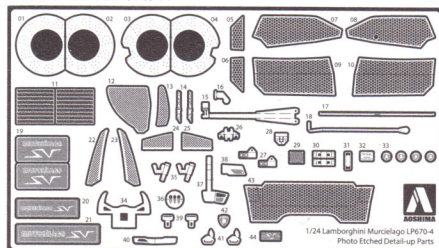

<http://www.aoshima-bk.co.jp>

MADE IN KOREA

UNIVERSAL USE

対象年齢15才以上

Not intended for children under 15 years old

注意

保護者の方へ必ずお読み下さい。

- 組み立てモデルですので、作る前に組み立て説明書をお読み下さい。
- 部品は、商品の都合上やむなく尖っている所がありますので危険です。使用目的以外は、絶対に遊ばないで下さい。特に小さなお子様のいる家庭では注意して下さい。
- 部品の切り取りにはニッパーを使用し、バリ等の余分な部分はナイフ・ヤスリ等で仕上げます。また、ニッパー、ナイフ、ヤスリ等を不用意に取り扱くと、刃先等で手、指、足などを切る可能性がありますので10才以下の方は、保護者の方が行って下さい。
- 小さな部品がありますので、誤って飲み込まないように注意して下さい。窒息などの危険があります。誤飲の危険がありますので、対象年齢未満のお子様には絶対に与えないで下さい。

使用マークの意味 / Explanation of a mark

組み立てる前に部品等、キット内容をよくお確かめ下さい。
万一、欠品や不良品がありましたら当社サービスセンターまでご連絡下さい。
Please confirm the product contents with the following PARTS LIST before assembly.

エッチングパーツ A Photo Etched Parts A