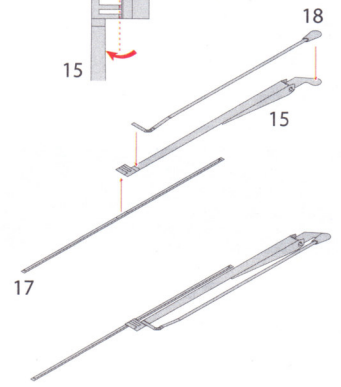

使用マークの意味 / Explanation of a mark

組み立てる前に部品等、キット内容をよくお確かめ下さい。
万一、欠品や不良品がありましたら当社サービスセンターまでご連絡下さい。
Please confirm the product contents with the following PARTS LIST before assembly.

エッチングパーツ A Photo Etched Parts A

メタルシール Metal Sticker

シートベルト Seat Belt

<FRONT VIEW>

<REAR VIEW>

×2

◆ペダルの組み立て Assembly of Pedal

◆ワイパーの組み立て Assembly of Wiper

×2