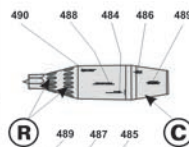

Блок НУРС УБ-32-57 x 6 UB-32-57 FFAR pod x 6