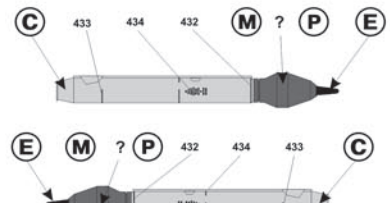

Управляемая ракета "Воздух-Поверхность" типа X-25MT x 4 Kh-25MT Air to Surface guided missile x 4