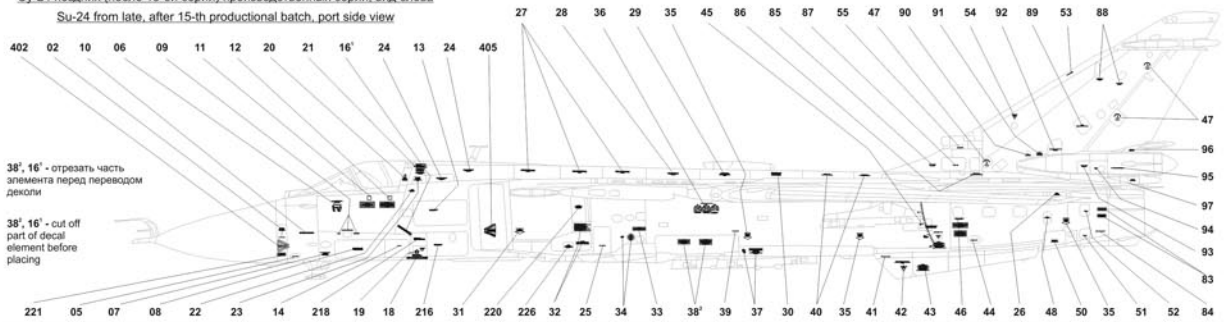

Су-24 поздних (после 15-ой серии) производственных серий, вид слева
 Su-24 from late, after 15-th productional batch, port side view

38', 16' - отрезать часть элемента перед переводом деколи
 38', 16' - cut off part of decal element before placing