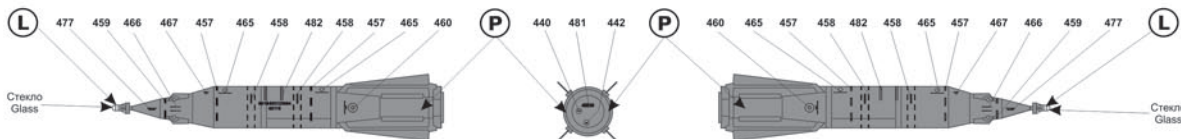

Корректируемая бомба KAB-500П x 6 KAB-500L guided bomb x 6