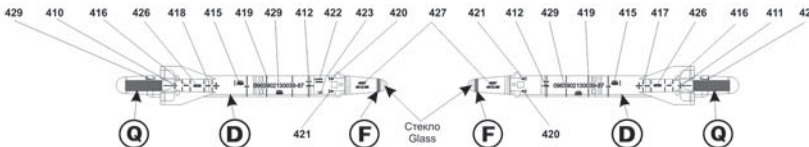

Управляемая ракета "Воздух-Поверхность" типа X-25MT x 4 Kh-25MT Air to Surface guided missile x 4