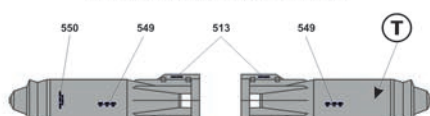

Бомба ФАБ-1500М54 x 3 FAB-1500M54 bomb x 3