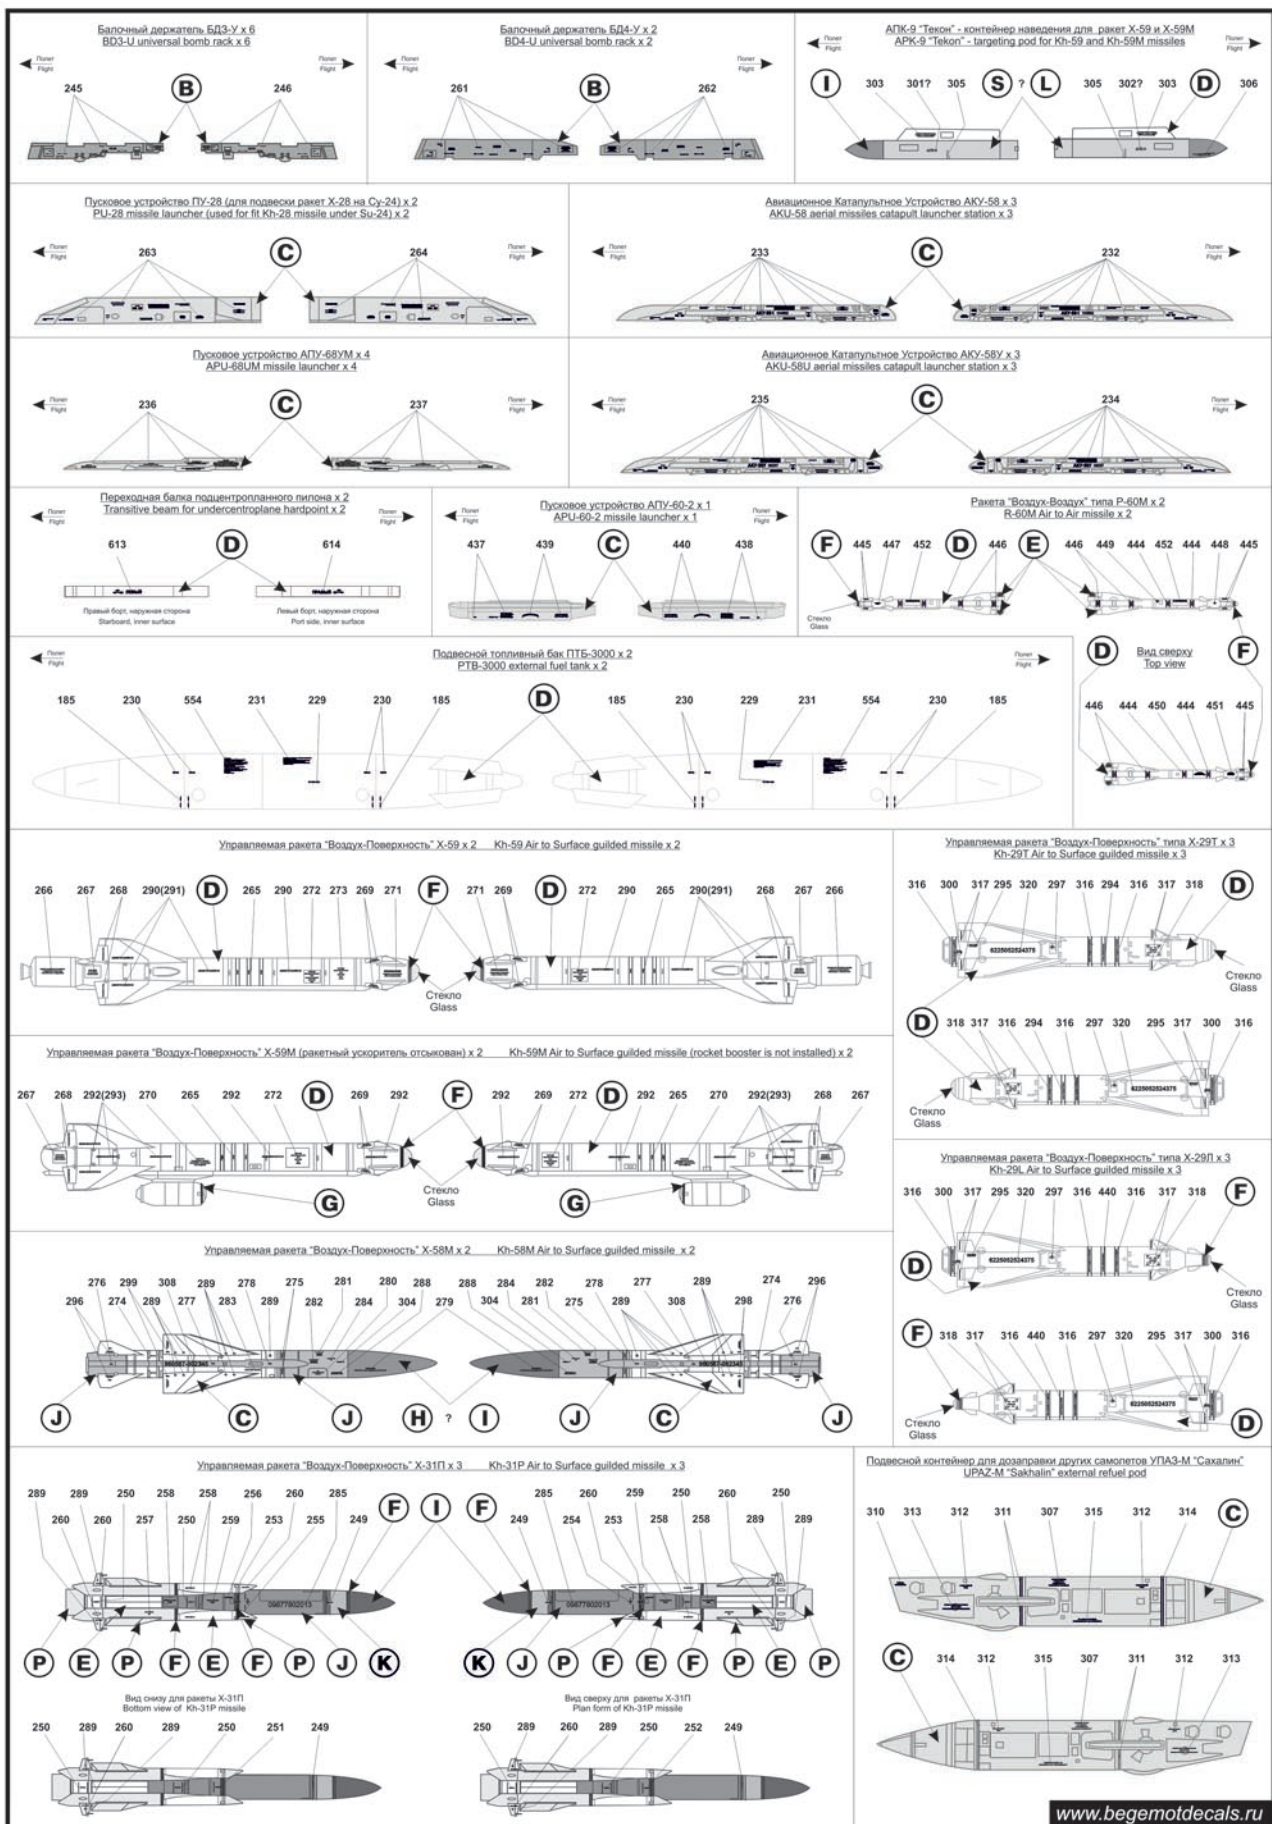

Су-24 поздних (после 15-ой серии) производственных серий, вид снизу
 Su-24 from late, after 15-th productional batch, bottom view

Су-24М средних производственных серий, вид слева Su-24M from mid productional batch, port side view

Су-24М средних производственных серий, вид справа Su-24M from mid productional batch, starboard view

Су-24М средних производственных серий, вид снизу Su-24M from mid productional batch, bottom view

Размещение разметки шпангоутов на фюзеляже Су-24М, левый борт.
 Размещение разметки шпангоутов на правом борту Су-24М аналогично левому борту.
 Размещение разметки шпангоутов на фюзеляже Су-24МР аналогично Су-24М.

Positions of bulkheads markings on Su-24M port side.
 Positions of bulkheads markings on Su-24M starboard is the same as on port side
 Positions of bulkheads markings on Su-24MR both sides are identical as on Su-24M both boards.

Управляемая ракета "Воздух-Поверхность" X-28 x 2 Kh-28 Air to Surface guided missile x 2

Неуправляемая ракета "Воздух-Поверхность" X-24 x 4 Kh-28 Air to Surface unguided missile x 4

Управляемая ракета "Воздух-Поверхность" X-35 x 2 Kh-35 Air to Surface guided missile x 2