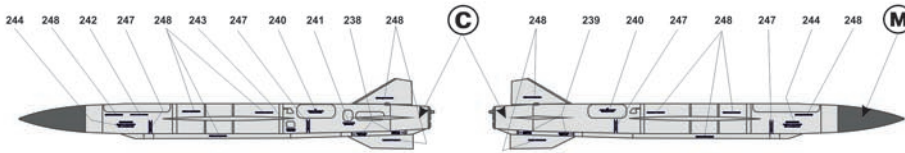

Управляемая ракета "Воздух-Поверхность" X-28 x 2 Kh-28 Air to Surface guided missile x 2