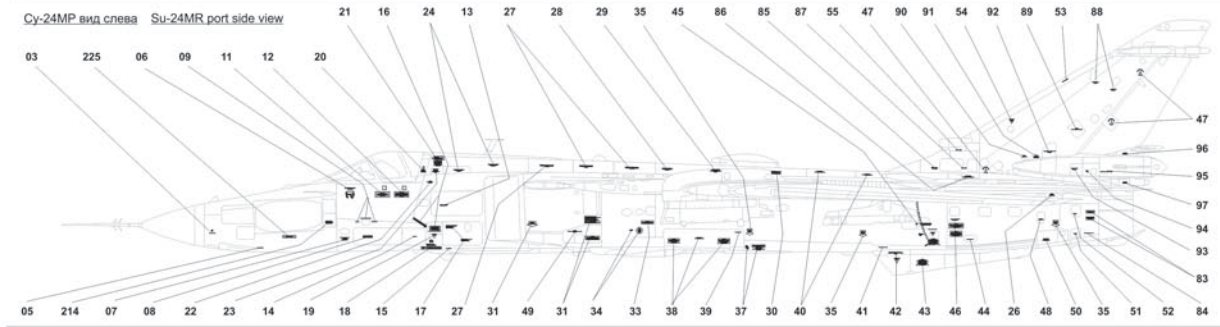

Су-24М средних производственных серий, вид справа Su-24M from mid productional batch, starboard view

Су-24М средних производственных серий, вид снизу Su-24M from mid productional batch, bottom view

Размещение разметки шпангоутов на фюзеляже Су-24М, левый борт.
 Размещение разметки шпангоутов на правом борту Су-24М аналогично левому борту.
 Размещение разметки шпангоутов на фюзеляже Су-24МР аналогично Су-24М.

Positions of bulkheads markings on Su-24M port side.
 Positions of bulkheads markings on Su-24M starboard is the same as on port side
 Positions of bulkheads markings on Su-24MR both sides are identical as on Su-24M both boards.