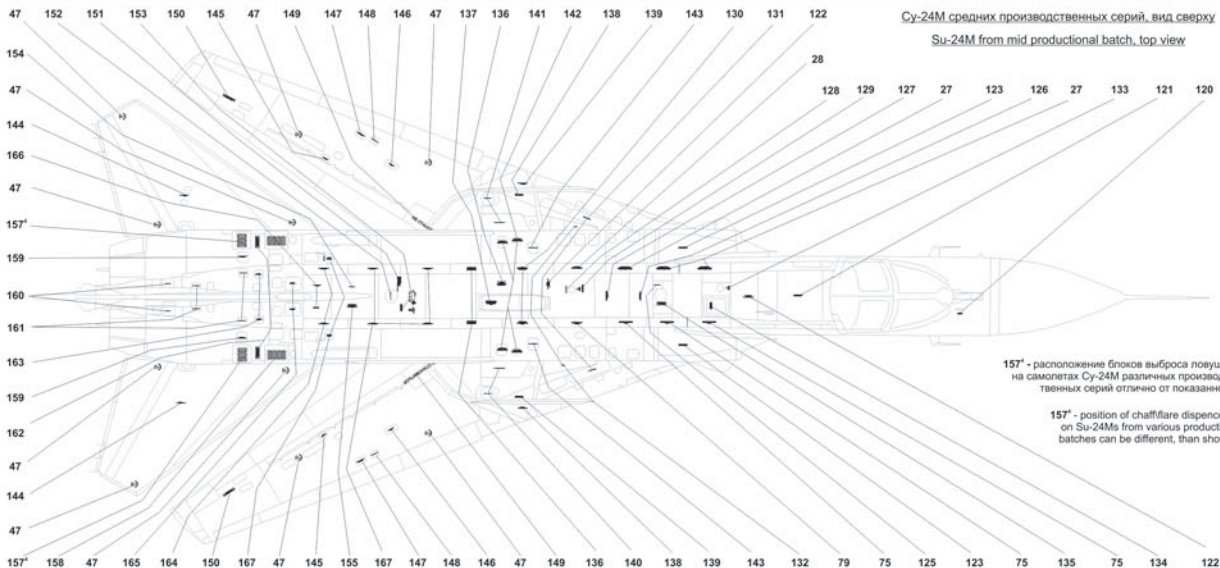

Су-24М средних производственных серий, вид справа Su-24M from mid productional batch, starboard view

Су-24М средних производственных серий, вид снизу Su-24M from mid productional batch, bottom view

Размещение разметки шпангоутов на фюзеляже Су-24М, левый борт.
 Размещение разметки шпангоутов на правом борту Су-24М аналогично левому борту.
 Размещение разметки шпангоутов на фюзеляже Су-24МР аналогично Су-24М.

Positions of bulkheads markings on Su-24M port side.
 Positions of bulkheads markings on Su-24M starboard is the same as on port side
 Positions of bulkheads markings on Su-24MR both sides are identical as on Su-24M both boards.