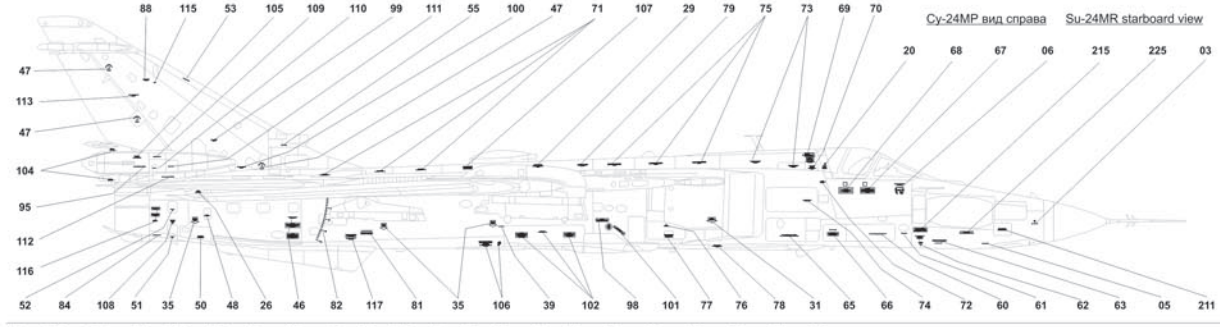

Су-24М средних производственных серий, вид справа Su-24M from mid productional batch, starboard view

Су-24М средних производственных серий, вид снизу Su-24M from mid productional batch, bottom view

Размещение разметки шпангоутов на фюзеляже Су-24М, левый борт.
 Размещение разметки шпангоутов на правом борту Су-24М аналогично левому борту.
 Размещение разметки шпангоутов на фюзеляже Су-24МР аналогично Су-24М.

Positions of bulkheads markings on Su-24M port side.
 Positions of bulkheads markings on Su-24M starboard is the same as on port side
 Positions of bulkheads markings on Su-24MR both sides are identical as on Su-24M both boards.