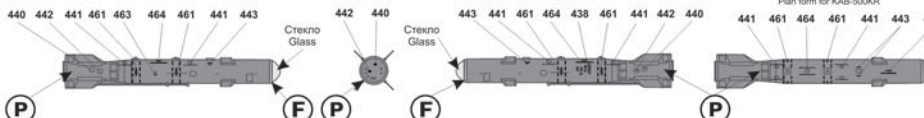

Корректируемая бомба КАБ-500КР x 4 KAB-500KR guided bomb x 4