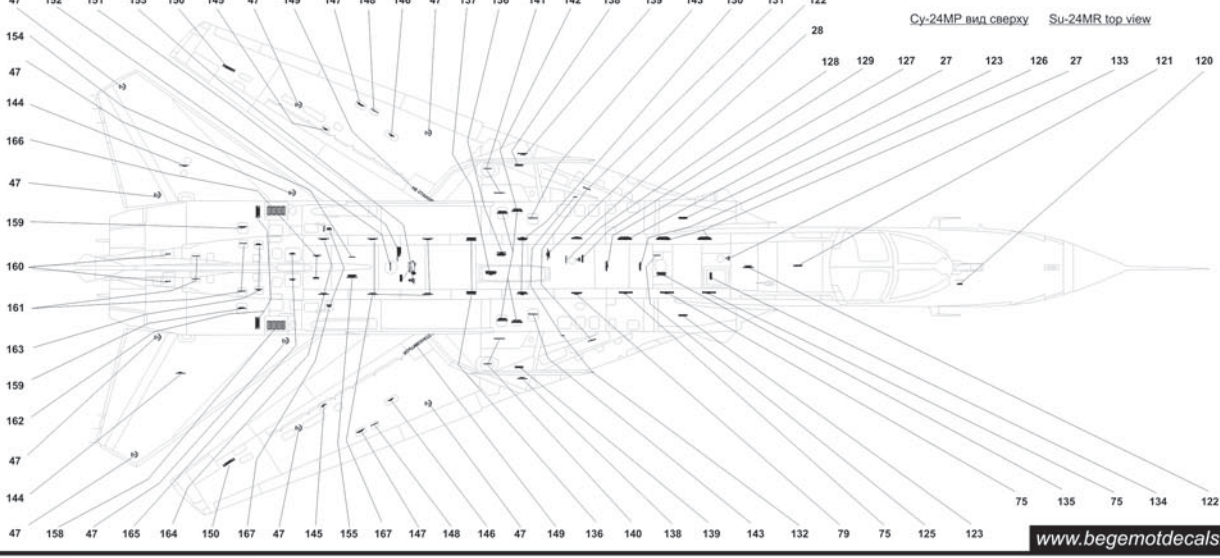

Су-24М средних производственных серий, вид справа Su-24M from mid productional batch, starboard view

Су-24М средних производственных серий, вид снизу Su-24M from mid productional batch, bottom view

Размещение разметки шпангоутов на фюзеляже Су-24М, левый борт.
 Размещение разметки шпангоутов на правом борту Су-24М аналогично левому борту.
 Размещение разметки шпангоутов на фюзеляже Су-24МР аналогично Су-24М.

Positions of bulkheads markings on Su-24M port side.
 Positions of bulkheads markings on Su-24M starboard is the same as on port side
 Positions of bulkheads markings on Su-24MR both sides are identical as on Su-24M both boards.