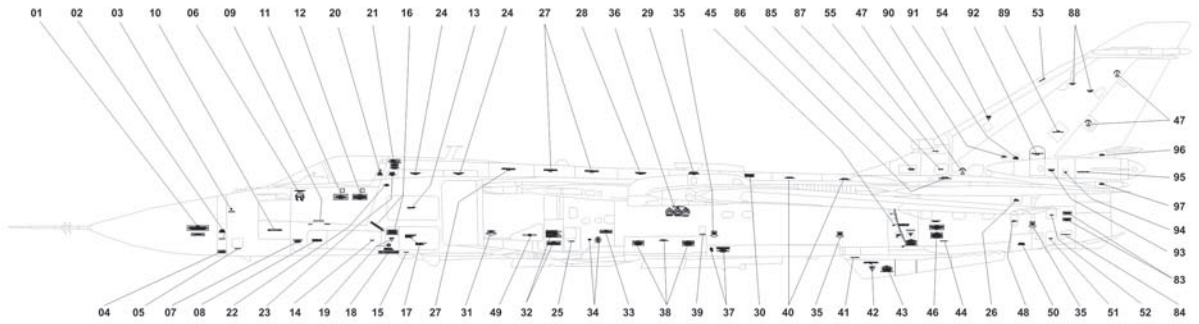

Су-24 поздних (после 15-ой серии) производственных серий, вид справа
 Su-24 from late, after 15-th productional batch, starboard view

Су-24 поздних (после 15-ой серии) производственных серий, вид сверху
 Su-24 from late, after 15-th productional batch, top view

Су-24 поздних (после 15-ой серии) производственных серий, вид снизу
 Su-24 from late, after 15-th productional batch, bottom view

Су-24М средних производственных серий, вид слева Su-24M from mid productional batch, port side view