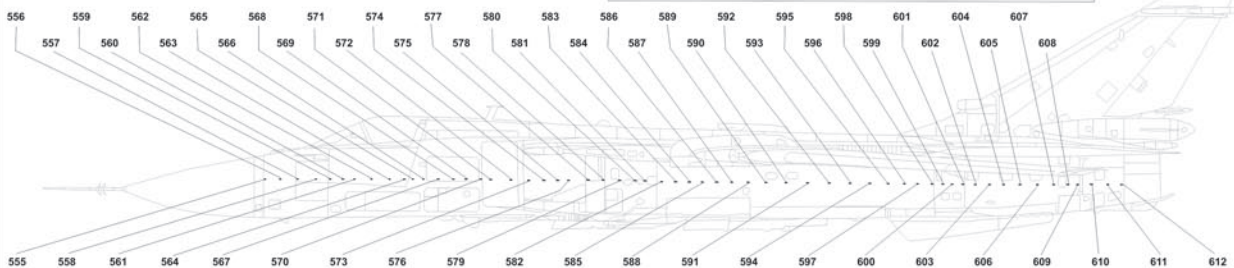

Су-24М средних производственных серий, вид справа Su-24M from mid productional batch, starboard view

Су-24М средних производственных серий, вид снизу Su-24M from mid productional batch, bottom view

Размещение разметки шпангоутов на фюзеляже Су-24М, левый борт.
 Размещение разметки шпангоутов на правом борту Су-24М аналогично левому борту.
 Размещение разметки шпангоутов на фюзеляже Су-24МР аналогично Су-24М.

Positions of bulkheads markings on Su-24M port side.
 Positions of bulkheads markings on Su-24M starboard is the same as on port side
 Positions of bulkheads markings on Su-24MR both sides are identical as on Su-24M both boards.