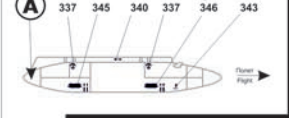

Корректируемая бомба КАБ-500Л x 4 KAB-500L guided bomb x 4