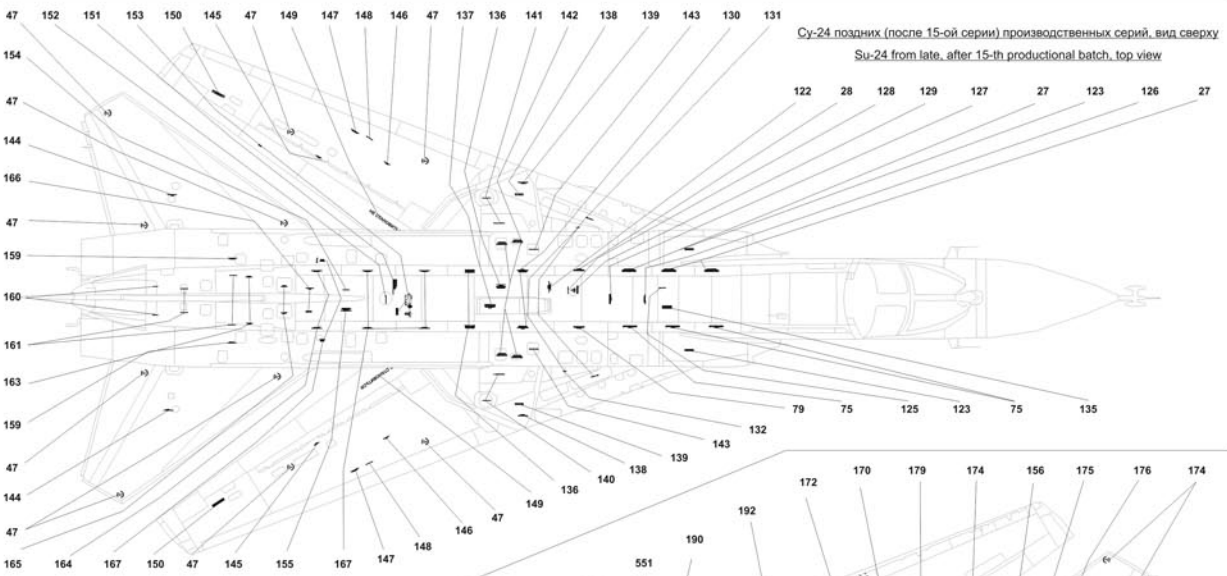

38', 16' - отрезать часть элемента перед переводом деколи
38', 16' - cut off part of decal element before placing