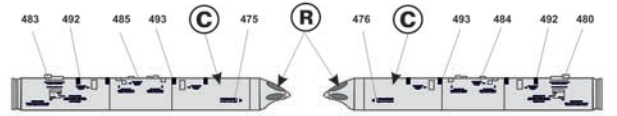

Блок НУРС Б-13П x 6 B-13L FFAR pod x 6