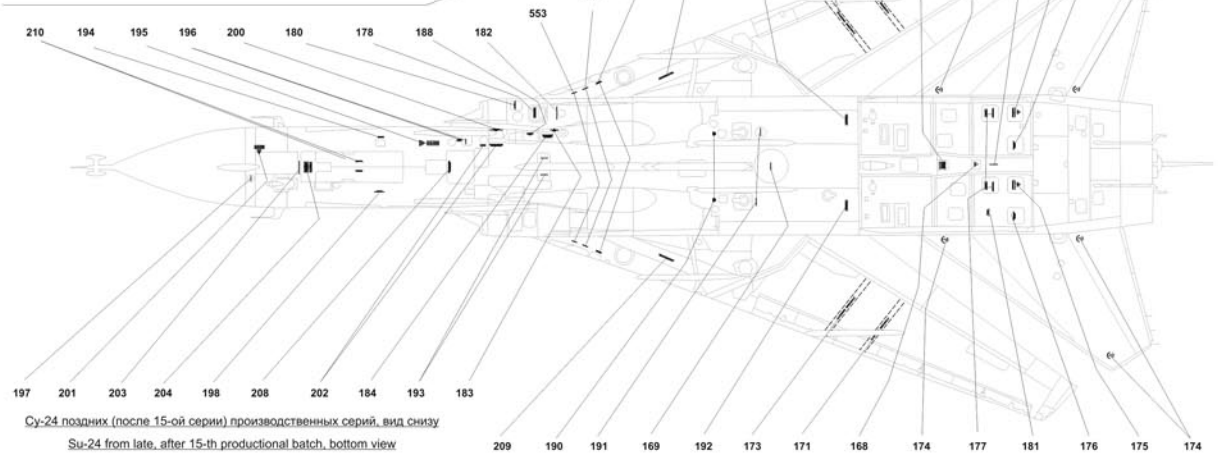

38', 16' - отрезать часть элемента перед переводом деколи
38', 16' - cut off part of decal element before placing