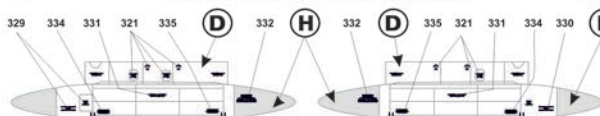

Корректируемая бомба KAB-500П x 6 KAB-500L guided bomb x 6

Разведывательный контейнер ККР-2Т KKR-2T reconnaissance pod

В ходе эксплуатации самолетов семейства Су-24 технические надписи, особенно на верхних поверхностях самолета, пилонх и переходных балках, подвесных топливных баках, подвержены выгоранию и вытиранию. В случае подкраски или перекраски самолета технические надписи могут возобновляться не в полной мере, только наиболее крупные и основные.

During operation of Su-24 family aircraft technical stencil, mostly on upper surfaces of aircraft, bomb racks, beams and external fuel tanks can be wearing off. In some case when aircraft were repainted or painted over technical stencil in full scale don't placed again, only big main elements.

A	Полуглянцевый белый Flat White	FS 37886	F	Полированная сталь Polished Steel		K	Титан Titanium		P	Темный серо-голубой Flat Blue-Grey	FS 26152
B	Средний серый Flat Grey	FS 26357	G	Красный Flat Red	FS 21136	L	Светло-серый Flat Light Grey	FS 26270	Q	Красно-коричневый Flat Brown Special	FS 20140
C	Алюминий Aluminium		H	"Молочный" белый Semiopaque White		M	Темно-серый Gunship Grey	FS 26118	R	Анодированный алюминий Green-Yellow primer	
D	Полуглянцевый белый Flat White	FS 27886	I	Темно-серый Flat Dark Gull Grey	FS 26173	N	Черный Flat Black	FS 27038	S	Светлый серо-голубой Flat Light Blue	FS 25526
E	Неокрашенная сталь Natural Steel		J	Темная сталь Dark Steel		O	Красный Flat Red	FS 21136	T	Средне-серый Flat Neutral Grey	FS 26440

Другие деколы Бегемот для самолетов семейства Су-24: 72-040 "Сухой Су-24 "Fencer" family Another Su-24 family decals from Begemot: 72-040 "Сухой Су-24 "Fencer" family.

Спасибо за помощь в работе: С. Арчаков, А. Зинчуку, А. Касимову, В. Назарову, А. Федорову, Н. Шейдакову.