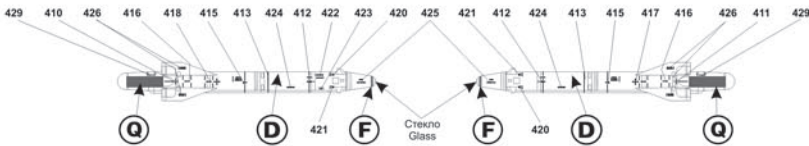

Управляемая ракета "Воздух-Поверхность" типа X-25ML x 4 Kh-25ML Air to Surface missile x 4