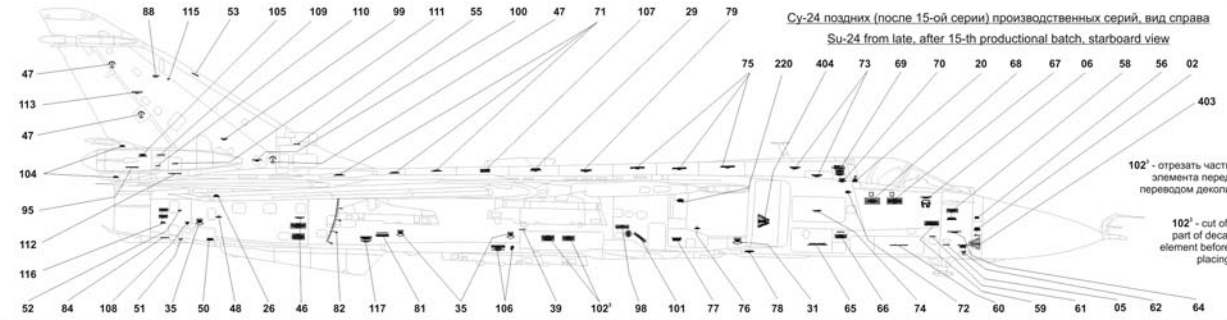

Су-24 поздних (после 15-ой серии) производственных серий, вид сверху
Su-24 from late, after 15-th productional batch, top view