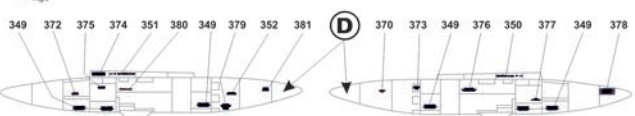

Разведывательный контейнер M-103 "Шпиль-2Б" M-103 "Shpil-2M" reconnaissance pod