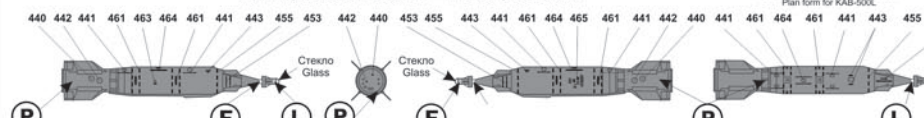

Корректируемая бомба КАБ-500Л x 4 KAB-500L guided bomb x 4