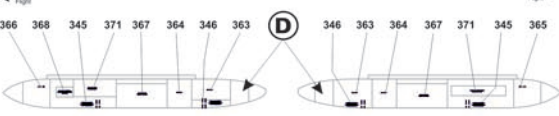

Разведывательный контейнер CPC-14 "Тангаж" SRS-14 "Tangage" reconnaissance pod