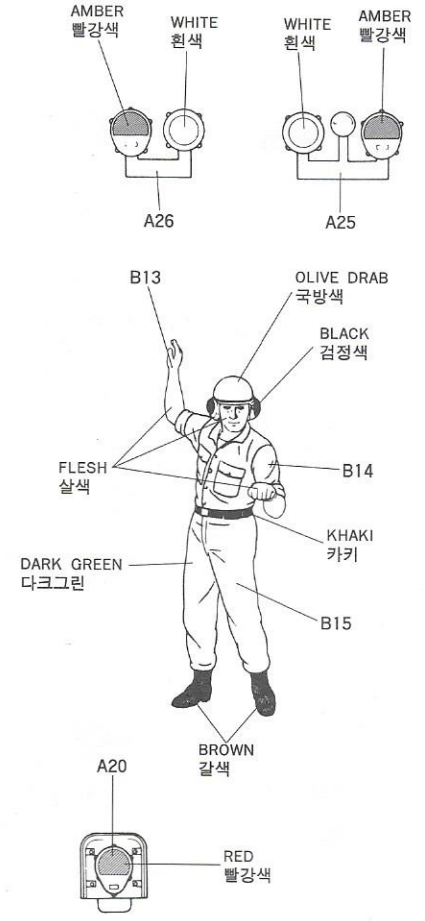

주의한다.  
Be careful  
Faire attention  
Hier Vorsicht

색칠 및 전사지 붙이기 번호  
Painting scheme number  
Numeros de la liste de peintures  
Lackierschemanummer

7

8

9

11

10

12

9

11

17

18

19

20

**PAINTING & DECAL PLACEMENT**

OLIVE DRAB OR DESERT YELLOW  
국방색 또는 데저트옐로우