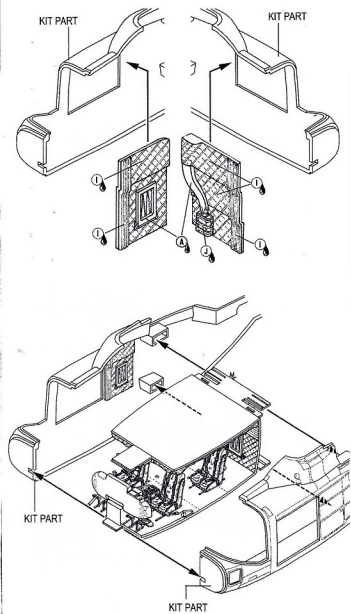

cockpit for Hobby Boss

cockpit for Hobby Boss

cockpit for Hobby Boss

cockpit for Hobby Boss

- | | | | |
|--------------------------|-----------------------------------|-------------------------------------|---|
| A Černá
Black | D Chromová
Chrome | G Tmavá zelená
Dark Green | I Světlá
sedo-zelená
Light
Grey-Green |
| B Žlutá
Yellow | E Olivová
Olive | H Kovová
Gun metal | J Střední
šedo-modrá
Mid
Grey-Blue |
| C Červená
Red | F Střední šedá
Mid Grey | | |