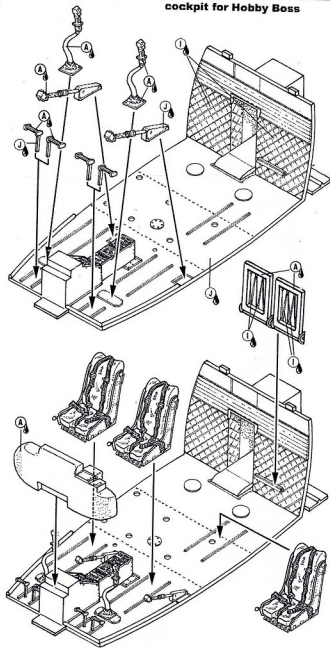

cockpit for Hobby Boss

cockpit for Hobby Boss

cockpit for Hobby Boss

cockpit for Hobby Boss

- | | | | |
|--------------------------|-----------------------------------|-------------------------------------|---|
| A Černá
Black | D Chromová
Chrome | G Tmavá zelená
Dark Green | I Světlá
sedo-zelená
Light
Grey-Green |
| B Žlutá
Yellow | E Olivová
Olive | H Kovová
Gun metal | J Střední
šedo-modrá
Mid
Grey-Blue |
| C Červená
Red | F Střední šedá
Mid Grey | | |