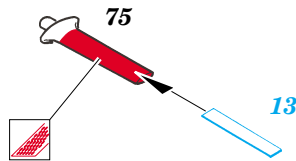

# Sea King Mk.41 Skua missiles

eduard

SS258

1/72 scale detail set for **REVELL** kit • sada detailů pro model **REVELL** 1/72

- APPLY EXPRESS MASK AND PAINT BEFORE GLUING  
POUŽIT EXPRESS MASK NABARVIT PŘED SLEPENÍM
- SYMMETRICAL ASSEMBLY  
SYMETRICKÁ MONTÁŽ
- REMOVE  
ODSTRANIT
- GRIND  
OBROUSIT
- DRILL HOLE  
VRTAT OTVOR
- BEND  
OHNOUT
- ? OPTION  
VOLBA
- REPLACE  
NAHRADIT

ORIGINAL KIT PARTS  
PŮVODNÍ DÍLY STAVEBNICE

PHOTO-ETCHED PARTS  
LEPTANÉ DÍLY

PARTS TO BE REMOVED  
DÍLY K ODSTRANĚNÍ

FILL  
TMELIT