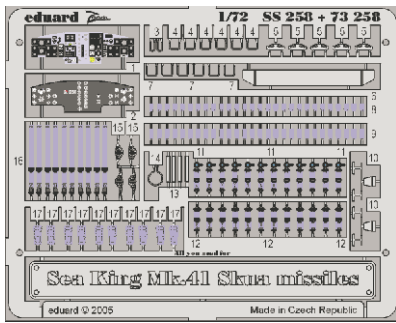

# Sea King Mk.41 Skua missiles

eduard

SS258

1/72 scale detail set for **REVELL** kit • sada detailů pro model **REVELL** 1/72

- APPLY EXPRESS MASK AND PAINT BEFORE GLUING  
POUŽIT EXPRESS MASK NABARVIT PŘED SLEPENÍM
- SYMMETRICAL ASSEMBLY  
SYMETRICKÁ MONTÁŽ
- REMOVE  
ODSTRANIT
- GRIND  
OBROUSIT
- DRILL HOLE  
VRTAT OTVOR
- BEND  
OHNOUT
- ? OPTION  
VOLBA
- REPLACE  
NAHRADIT

ORIGINAL KIT PARTS  
PŮVODNÍ DÍLY STAVEBNICE

PHOTO-ETCHED PARTS  
LEPTANÉ DÍLY

PARTS TO BE REMOVED  
DÍLY K ODSTRANĚNÍ

FILL  
TMELIT