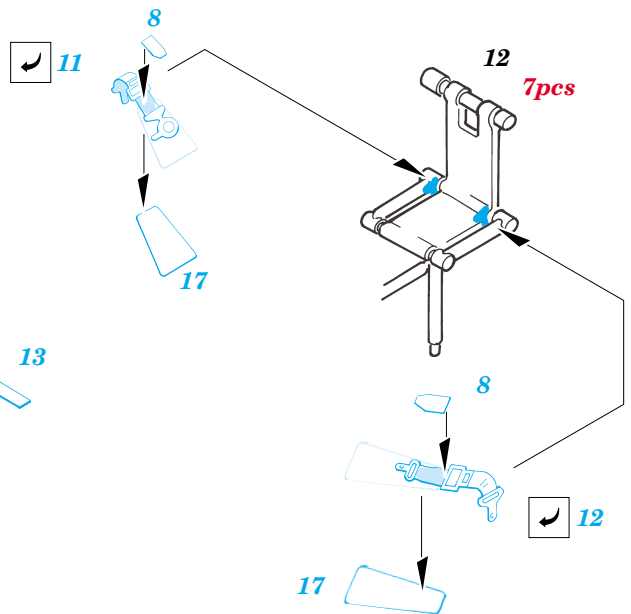

# Sea King Mk.41 Skua missiles

eduard

SS258

1/72 scale detail set for **REVELL** kit • sada detailů pro model **REVELL** 1/72

- APPLY EXPRESS MASK AND PAINT BEFORE GLUING  
POUŽIT EXPRESS MASK NABARVIT PŘED SLEPENÍM
- SYMMETRICAL ASSEMBLY  
SYMETRICKÁ MONTÁŽ
- REMOVE  
ODSTRANIT
- GRIND  
OBROUSIT
- DRILL HOLE  
VRTAT OTVOR
- BEND  
OHNOUT
- ? OPTION  
VOLBA
- REPLACE  
NAHRADIT

ORIGINAL KIT PARTS  
PŮVODNÍ DÍLY STAVEBNICE

PHOTO-ETCHED PARTS  
LEPTANÉ DÍLY

PARTS TO BE REMOVED  
DÍLY K ODSTRANĚNÍ

FILL  
TMELIT