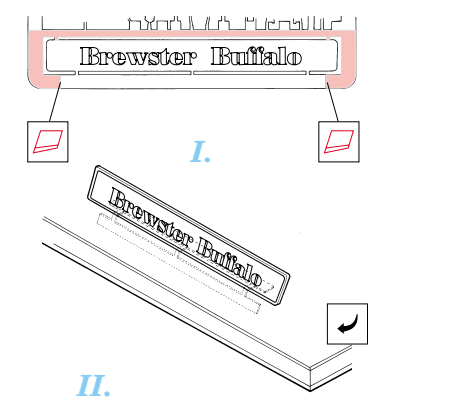

# Brewster Buffalo

1/48 scale detail set for Tamiya kit • sada detailů pro model Tamiya 1/48

- SYMMETRICAL ASSEMBLY  
SYMETRICKÁ MONTÁŽ
- REMOVE  
ODSTRANIT
- BEND  
OHNOUT
- REPLACE  
NAHRADIT
- GRIND  
OBROUSIT
- OPTION  
VOLBA

ORIGINAL KIT PARTS  
PŮVODNÍ DÍLY STAVEBNICE

PHOTO-ETCHED PARTS  
LEPTANÉ DÍLY

PARTS TO BE REMOVED  
DÍLY K ODSTRANĚNÍ

**REFERENCES:**

MONOGRAFIE LOTNICZE #10/1992

REPLIC #69 / 1997

SQUADRON/SIGNAL PUBLICATIONS