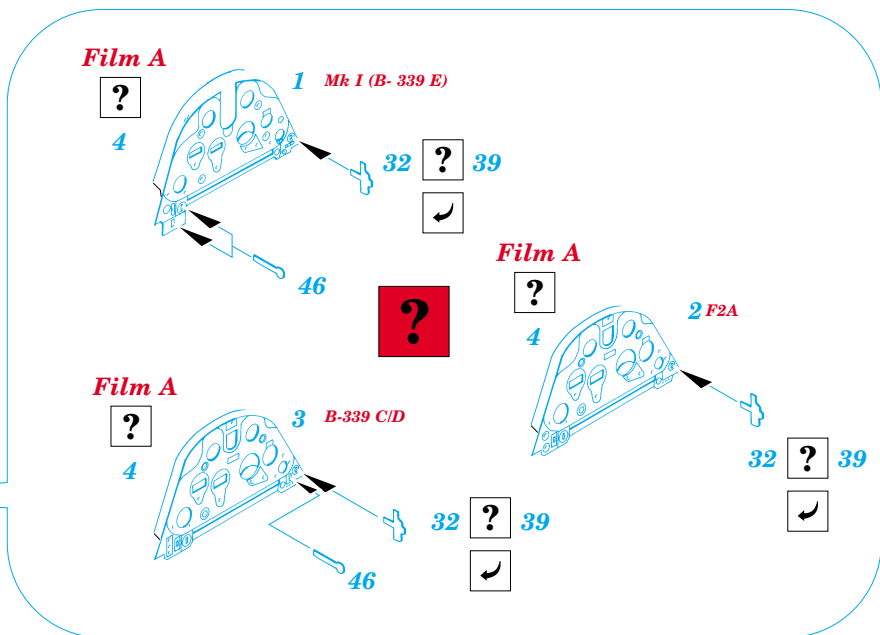

# Brewster Buffalo

1/48 scale detail set for Tamiya kit • sada detailů pro model Tamiya 1/48

- SYMMETRICAL ASSEMBLY  
SYMETRICKÁ MONTÁŽ
- REMOVE  
ODSTRANIT
- BEND  
OHNOUT
- REPLACE  
NAHRADIT
- GRIND  
OBROUSIT
- OPTION  
VOLBA

ORIGINAL KIT PARTS  
PŮVODNÍ DÍLY STAVEBNICE

PHOTO-ETCHED PARTS  
LEPTANÉ DÍLY

PARTS TO BE REMOVED  
DÍLY K ODSTRANĚNÍ

**REFERENCES:**

MONOGRAFIE LOTNICZE #10/1992

REPLIC #69 / 1997

SQUADRON/SIGNAL PUBLICATIONS