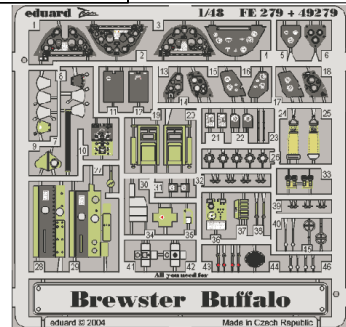

FE279

# Brewster Buffalo

1/48 scale detail set for Tamiya kit • sada detailů pro model Tamiya 1/48

- SYMMETRICAL ASSEMBLY  
SYMETRICKÁ MONTÁŽ
- REMOVE  
ODSTRANIT
- BEND  
OHNOUT
- REPLACE  
NAHRADIT
- GRIND  
OBROUSIT
- OPTION  
VOLBA