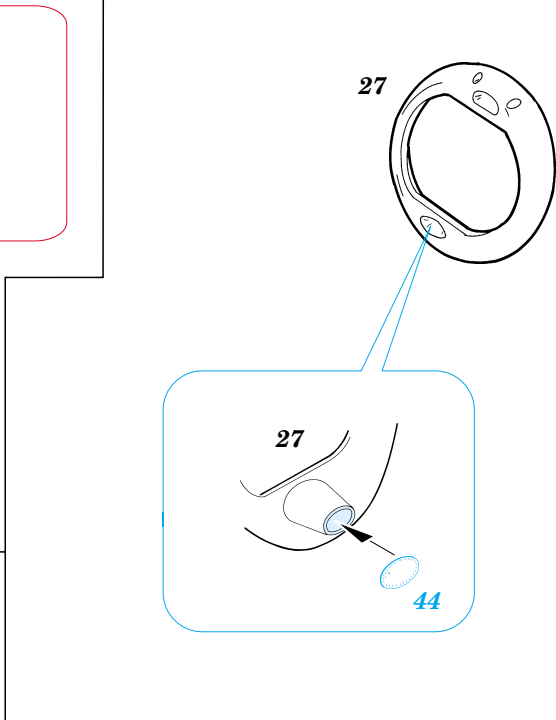

# Brewster Buffalo

1/48 scale detail set for Tamiya kit • sada detailů pro model Tamiya 1/48

- SYMMETRICAL ASSEMBLY  
SYMETRICKÁ MONTÁŽ
- REMOVE  
ODSTRANIT
- BEND  
OHNOUT
- REPLACE  
NAHRADIT
- GRIND  
OBROUSIT
- OPTION  
VOLBA

ORIGINAL KIT PARTS  
PŮVODNÍ DÍLY STAVEBNICE

PHOTO-ETCHED PARTS  
LEPTANÉ DÍLY

PARTS TO BE REMOVED  
DÍLY K ODSTRANĚNÍ

**REFERENCES:**

MONOGRAFIE LOTNICZE #10/1992

REPLIC #69 / 1997

SQUADRON/SIGNAL PUBLICATIONS