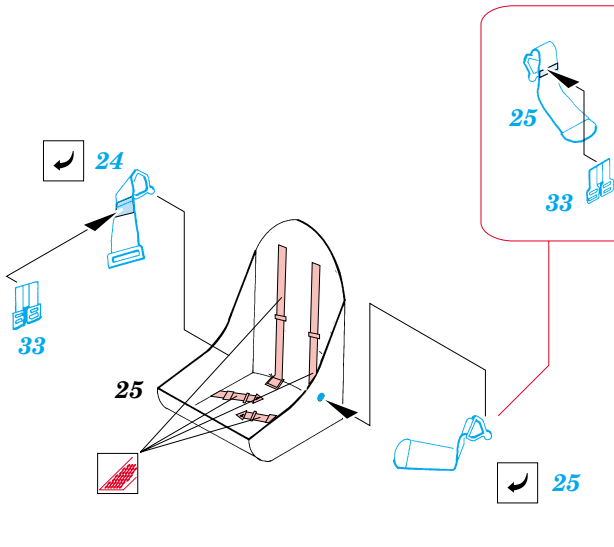

# Brewster Buffalo

1/48 scale detail set for Tamiya kit • sada detailů pro model Tamiya 1/48

- SYMMETRICAL ASSEMBLY  
SYMETRICKÁ MONTÁŽ
- REMOVE  
ODSTRANIT
- BEND  
OHNOUT
- REPLACE  
NAHRADIT
- GRIND  
OBROUSIT
- OPTION  
VOLBA

ORIGINAL KIT PARTS  
PŮVODNÍ DÍLY STAVEBNICE

PHOTO-ETCHED PARTS  
LEPTANÉ DÍLY

PARTS TO BE REMOVED  
DÍLY K ODSTRANĚNÍ

**REFERENCES:**

MONOGRAFIE LOTNICZE #10/1992

REPLIC #69 / 1997

SQUADRON/SIGNAL PUBLICATIONS