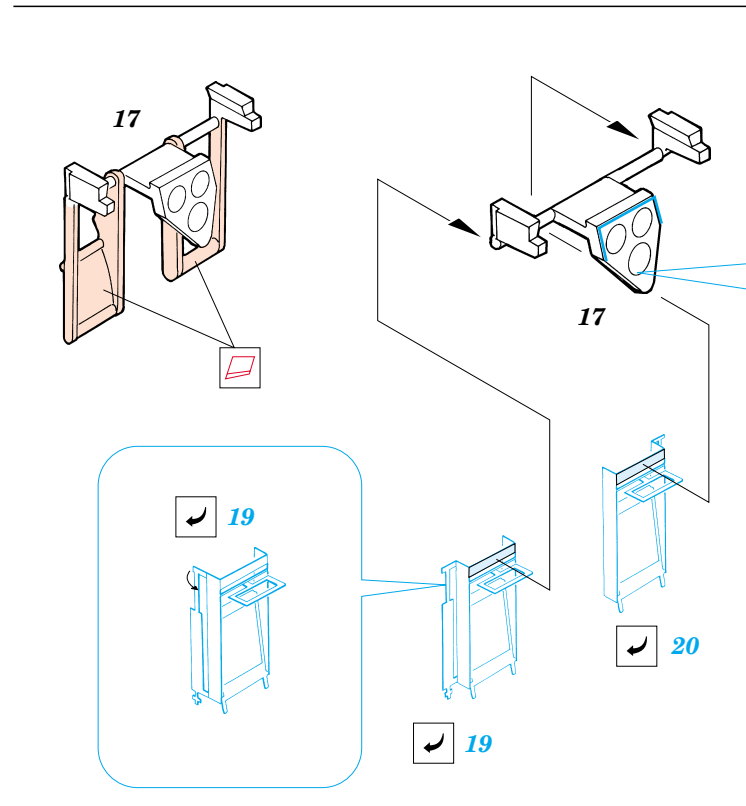

- SYMMETRICAL ASSEMBLY
  SYMETRICKÁ MONTÁŽ
- REMOVE
  ODSTRANIT
- BEND
  OHNOUT
- REPLACE
  NAHRADIT
- GRIND
  OBROUSIT
- OPTION
  VOLBA

ORIGINAL KIT PARTS
PŮVODNÍ DÍLY STAVEBNICE

PHOTO-ETCHED PARTS
LEPTANÉ DÍLY

PARTS TO BE REMOVED
DÍLY K ODSTRANĚNÍ