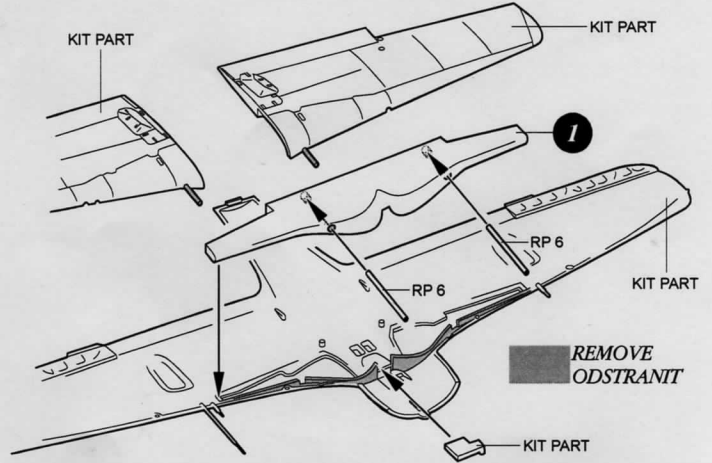

4302 1/48
 Focke Wulf Fw 190A-3 Wheel Bay

Recommended kit TAMIYA

1

3

MIRROR ASSEMBLY
 ZRCADLOVÁ MONTÁŽ

REMOVE
 ODSTRANIT

2

REMOVE
 ODSTRANIT

RESIN PARTS