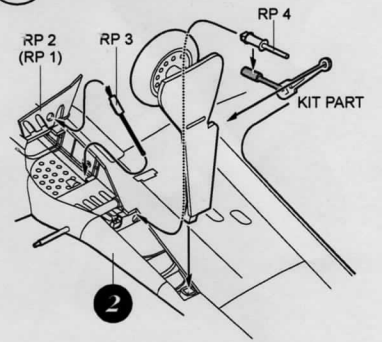

4302 1/48
 Focke Wulf Fw 190A-3 Wheel Bay

Recommended kit TAMIYA

1

3

MIRROR ASSEMBLY
 ZRCADLOVÁ MONTÁŽ

REMOVE
 ODSTRANIT

2

REMOVE
 ODSTRANIT

RESIN PARTS