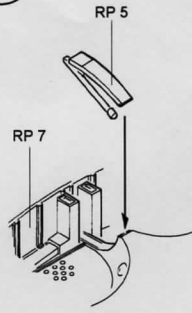

4302 1/48
 Focke Wulf Fw 190A-3 Wheel Bay

Recommended kit TAMIYA

1

3

MIRROR ASSEMBLY
 ZRCADLOVÁ MONTÁŽ

REMOVE
 ODSTRANIT

2

REMOVE
 ODSTRANIT

RESIN PARTS