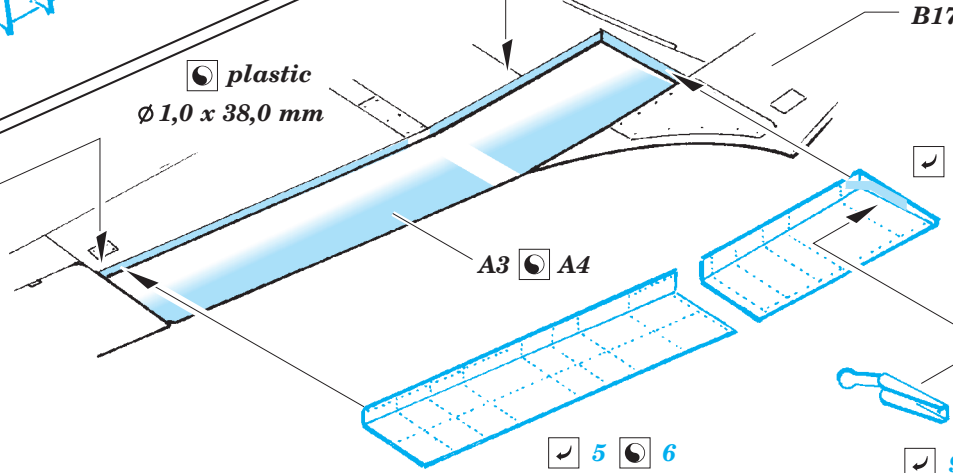

Hurricane Mk.I landing flaps

eduard

detail set for 1/48 AIRFIX No. A05127 kit • sada detailů pro stavebnici 1/48 AIRFIX No. A05127

48 852

- APPLY EXPRESS MASK AND PAINT BEFORE GLUING
POUŽIT EXPRESS MASK NABARVIT PŘED SLEPENÍM
- SYMMETRICAL ASSEMBLY
SYMETRICKÁ MONTÁŽ
- REMOVE
ODSTRANIT
- GRIND
OBROUSIT
- DRILL HOLE
VRTÁT OTVOR
- BEND
OHNOUT
- OPTION
VOLBA
- REPLACE
NAHRADIT
- 1** COLORED ETCHED PARTS
LEPTANÉ BAREVNÉ DÍLY
- 1** ETCHED PARTS
LEPTANÉ NEBAREVNÉ DÍLY
- 1** ORIGINAL KIT PARTS
PŮVODNÍ DÍLY STAVEBNICE

ORIGINAL KIT PARTS
PŮVODNÍ DÍLY STAVEBNICE

PHOTO-ETCHED PARTS
LEPTANÉ DÍLY

PARTS TO BE REMOVED
DÍLY K ODSTRANĚNÍ

FILL
TMELIT

1 2

plastic
Ø 1,0 x 38,0 mm

3 4

plastic
Ø 1,0 x 20,0 mm