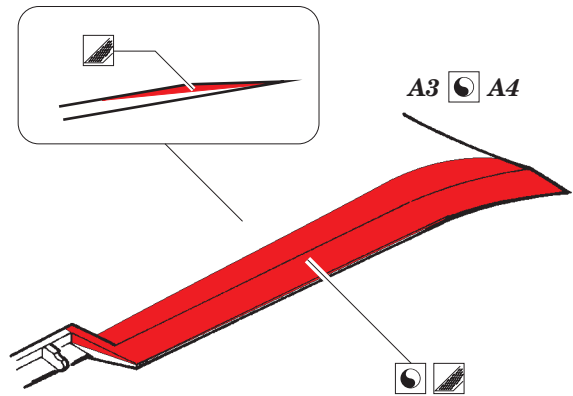

Hurricane Mk.I landing flaps

eduard

detail set for 1/48 AIRFIX No. A05127 kit • sada detailů pro stavebnici 1/48 AIRFIX No. A05127

48 852

- APPLY EXPRESS MASK AND PAINT BEFORE GLUING
POUŽIT EXPRESS MASK NABARVIT PŘED SLEPENÍM
- SYMMETRICAL ASSEMBLY
SYMETRICKÁ MONTÁŽ
- REMOVE
ODSTRANIT
- GRIND
OBROUSIT
- DRILL HOLE
VRTÁT OTVOR
- BEND
OHNOUT
- OPTION
VOLBA
- REPLACE
NAHRADIT
- 1** COLORED ETCHED PARTS
LEPTANÉ BAREVNÉ DÍLY
- 1** ETCHED PARTS
LEPTANÉ NEBAREVNÉ DÍLY
- 1** ORIGINAL KIT PARTS
PŮVODNÍ DÍLY STAVEBNICE

ORIGINAL KIT PARTS
PŮVODNÍ DÍLY STAVEBNICE

PHOTO-ETCHED PARTS
LEPTANÉ DÍLY

PARTS TO BE REMOVED
DÍLY K ODSTRANĚNÍ

FILL
TMELIT

1 2

plastic
Ø 1,0 x 38,0 mm

3 4

plastic
Ø 1,0 x 20,0 mm