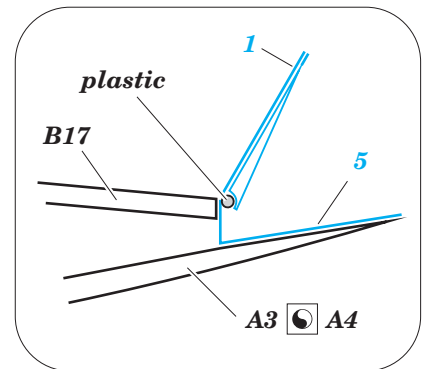

Hurricane Mk.I landing flaps

eduard

detail set for 1/48 AIRFIX No. A05127 kit • sada detailů pro stavebnici 1/48 AIRFIX No. A05127

48 852

- APPLY EXPRESS MASK AND PAINT BEFORE GLUING
POUŽIT EXPRESS MASK NABARVIT PŘED SLEPENÍM
- SYMMETRICAL ASSEMBLY
SYMETRICKÁ MONTÁŽ
- REMOVE
ODSTRANIT
- GRIND
OBROUSIT
- DRILL HOLE
VRTÁT OTVOR
- BEND
OHNOUT
- OPTION
VOLBA
- REPLACE
NAHRADIT
- 1** COLORED ETCHED PARTS
LEPTANÉ BAREVNÉ DÍLY
- 1** ETCHED PARTS
LEPTANÉ NEBAREVNÉ DÍLY
- 1** ORIGINAL KIT PARTS
PŮVODNÍ DÍLY STAVEBNICE

ORIGINAL KIT PARTS
PŮVODNÍ DÍLY STAVEBNICE

PHOTO-ETCHED PARTS
LEPTANÉ DÍLY

PARTS TO BE REMOVED
DÍLY K ODSTRANĚNÍ

FILL
TMELIT

1 2

plastic
Ø 1,0 x 38,0 mm

3 4

plastic
Ø 1,0 x 20,0 mm