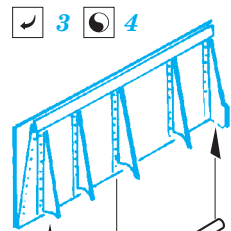

ORIGINAL KIT PARTS
PŮVODNÍ DÍLY STAVEBNICE

PHOTO-ETCHED PARTS
LEPTANÉ DÍLY

PARTS TO BE REMOVED
DÍLY K ODSTRANĚNÍ

FILL
TMELIT

1 2

plastic
Ø 1,0 x 38,0 mm

3 4

plastic
Ø 1,0 x 20,0 mm