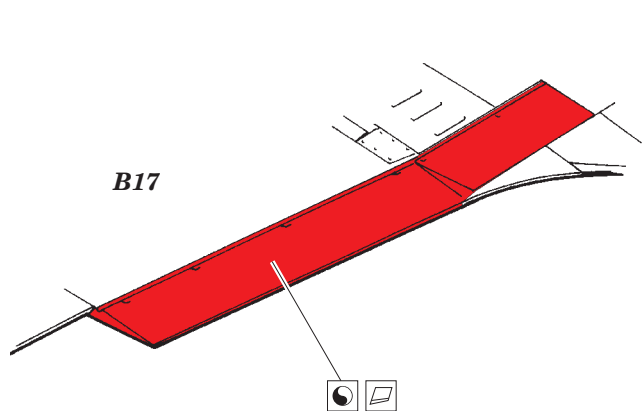

Hurricane Mk.I landing flaps

eduard

detail set for 1/48 AIRFIX No. A05127 kit • sada detailů pro stavebnici 1/48 AIRFIX No. A05127

48 852

- APPLY EXPRESS MASK AND PAINT BEFORE GLUING
POUŽIT EXPRESS MASK NABARVIT PŘED SLEPENÍM
- SYMMETRICAL ASSEMBLY
SYMETRICKÁ MONTÁŽ
- REMOVE
ODSTRANIT
- GRIND
OBROUSIT
- DRILL HOLE
VRTÁT OTVOR
- BEND
OHNOUT
- OPTION
VOLBA
- REPLACE
NAHRADIT
- 1** COLORED ETCHED PARTS
LEPTANÉ BAREVNÉ DÍLY
- 1** ETCHED PARTS
LEPTANÉ NEBAREVNÉ DÍLY
- 1** ORIGINAL KIT PARTS
PŮVODNÍ DÍLY STAVEBNICE

ORIGINAL KIT PARTS
PŮVODNÍ DÍLY STAVEBNICE

PHOTO-ETCHED PARTS
LEPTANÉ DÍLY

PARTS TO BE REMOVED
DÍLY K ODSTRANĚNÍ

FILL
TMELIT

1 2

plastic
Ø 1,0 x 38,0 mm

3 4

plastic
Ø 1,0 x 20,0 mm