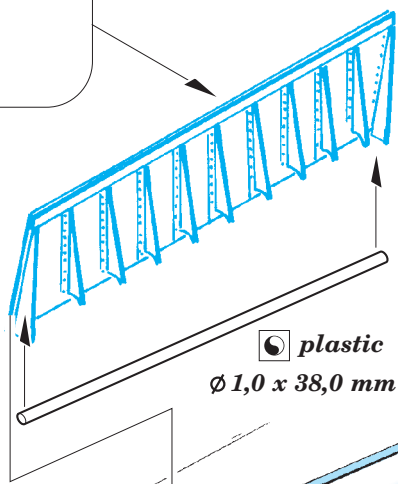

Hurricane Mk.I landing flaps

eduard

detail set for 1/48 AIRFIX No. A05127 kit • sada detailů pro stavebnici 1/48 AIRFIX No. A05127

48 852

- APPLY EXPRESS MASK AND PAINT BEFORE GLUING
POUŽIT EXPRESS MASK NABARVIT PŘED SLEPENÍM
- SYMMETRICAL ASSEMBLY
SYMETRICKÁ MONTÁŽ
- REMOVE
ODSTRANIT
- GRIND
OBROUSIT
- DRILL HOLE
VRTÁT OTVOR
- BEND
OHNOUT
- OPTION
VOLBA
- REPLACE
NAHRADIT
- 1** COLORED ETCHED PARTS
LEPTANÉ BAREVNÉ DÍLY
- 1** ETCHED PARTS
LEPTANÉ NEBAREVNÉ DÍLY
- 1** ORIGINAL KIT PARTS
PŮVODNÍ DÍLY STAVEBNICE

ORIGINAL KIT PARTS
PŮVODNÍ DÍLY STAVEBNICE

PHOTO-ETCHED PARTS
LEPTANÉ DÍLY

PARTS TO BE REMOVED
DÍLY K ODSTRANĚNÍ

FILL
TMELIT

1 2

plastic
Ø 1,0 x 38,0 mm

3 4

plastic
Ø 1,0 x 20,0 mm