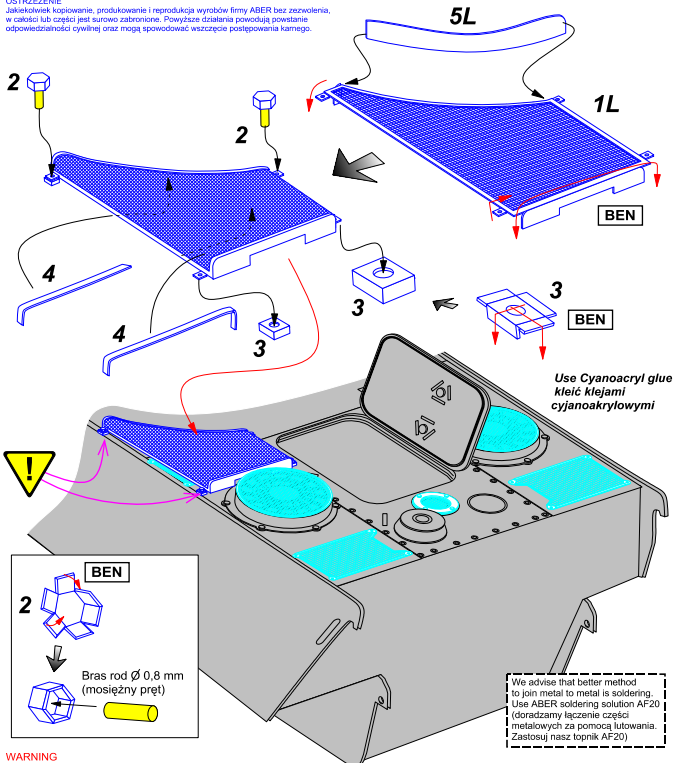

GERMAN HEAVY TANK
Pz.Kpfw. VI, Ausf.B (Sd.Kfz. 182)
Tiger II Vol.3 -Anti Mine Mesh

Niemiecki ciężki czołg Tiger II
cz.3 - zestaw dodatkowy - siatki przeciw minom
1/16 scale update fit to Tamiya & Trumpeter

ABER® **16 036**

WWW.ABER.NET.PL

Made in Poland © 2009

WARNING
Any unauthorized copying, producing and reproducing of ABER company products, or any part thereof, is strictly prohibited and
any such action establishes liability for a civil action and may give rise to criminal prosecution.