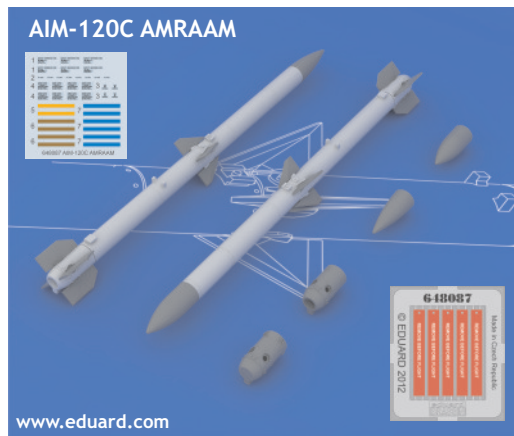

648 087 AIM-120C AMRAAM

1/48

BEST BRASS RESIN AROUND!