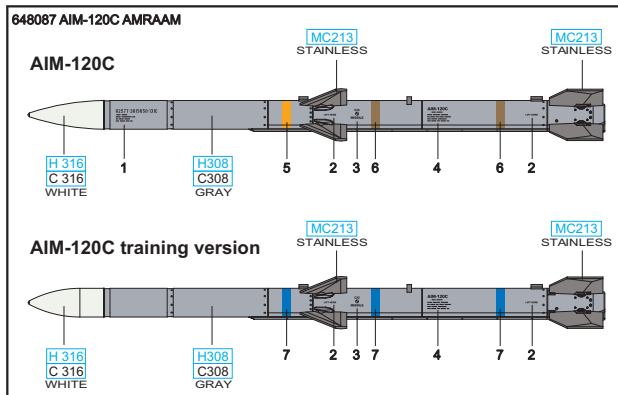

# 648 087 AIM-120C AMRAAM

1/48

**BEST BRASS RESIN AROUND!**

 SYMMETRICAL ASSEMBLY  
SYMETRICKÁ MONTÁŽ

 REMOVE  
ODSTRANIT

BEND  
OHNOUT

 GRIND  
OBROUSIT

? OPTION  
VOLBA