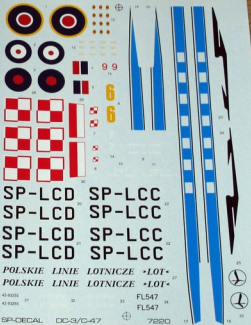

SP-DECAL

1/72 C-47 / DC-3

SP-DECAL, "Świat Modeli", Pl. Wolności 23, 44-200 Rybnik, POLAND, TEL.0691-200-022

SP-LCD SP-LCC
 SP-LCD SP-LCC
 SP-LCD SP-LCC
 SP-LCD SP-LCC

POLSKIE LINIE LOTNICZE LOT
 POLSKIE LINIE LOTNICZE LOT

43-93255 21 22 23 FL547 24
 43-93255 25 26 27 FL547 28

SP-DECAL DC-3/C-47 7220

1 **Dakota Mk III** , (C-47A) nr 77297 , "Spirit of Lodz"
 511 sqn RAF , 1943.

Mini Replika nr 21

6 **DC-3** , SP-LCD , PLL "LOT" , 1957.

Polecany model :
 ITALDIS
 DC-3 / C-47

3 **C-47 A** , (42-92920) , nr 6 . Lotnictwo Polskie.

4 C-47 A , (42-24036) , nr 7 , Lotnictwo Polskie.

5 C-47 A , (42-93255) , nr 9 , Lotnictwo Polskie.

2 Dakota Mk III , (C-47A) nr F1547 , "Spirit of Ostra Brama"
216 sqn RAF , 1944.

Mini Replika nr 21

7 DC - 3 , SP-LCC , PLL "LOT" , 1958.