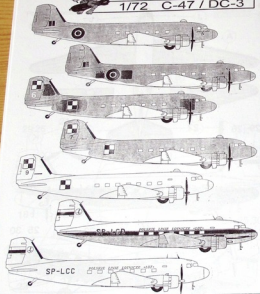

SP-DECAL

1/72 C-47 / DC-3

SP-DECAL, "Świat Modeli", Pl. Wolności 23, 44-200 Rybnik, POLAND, TEL.0691-200-022

SP-LCD SP-LCC
 SP-LCD SP-LCC
 SP-LCD SP-LCC
 SP-LCD SP-LCC

POLSKIE LINIE LOTNICZE LOT
 POLSKIE LINIE LOTNICZE LOT

43-93255 21 22 23 FL547 24
 43-93255 25 26 27 FL547 28

SP-DECAL DC-3/C-47 7220

1 **Dakota Mk III** , (C-47A) nr 77297 , "Spirit of Lodz"
 511 sqn RAF , 1943.

Mini Replika nr 21

6 **DC-3** , SP-LCD , PLL "LOT" , 1957.

Polecany model :
 ITALDIS
 DC-3 / C-47

3 **C-47 A** , (42-92920) , nr 6 . Lotnictwo Polskie.

4 C-47 A , (42-24036) , nr 7 , Lotnictwo Polskie.

5 C-47 A , (42-93255) , nr 9 , Lotnictwo Polskie.

2 Dakota Mk III , (C-47A) nr F1547 , "Spirit of Ostra Brama"
216 sqn RAF , 1944.

Mini Replika nr 21

7 DC - 3 , SP-LCC , PLL "LOT" , 1958.