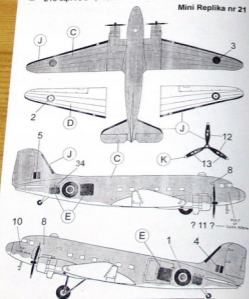

Polecany model :
 ITALDIS
 DC-3 / C-47

3 **C-47 A** , (42-92920) , nr 6 . Lotnictwo Polskie.

4 C-47 A , (42-24036) , nr 7 , Lotnictwo Polskie.

5 C-47 A , (42-93255) , nr 9 , Lotnictwo Polskie.

2 Dakota Mk III , (C-47A) nr F1547 , "Spirit of Ostra Brama"
216 sqn RAF , 1944.

Mini Replika nr 21

7 DC - 3 , SP-LCC , PLL "LOT" , 1958.