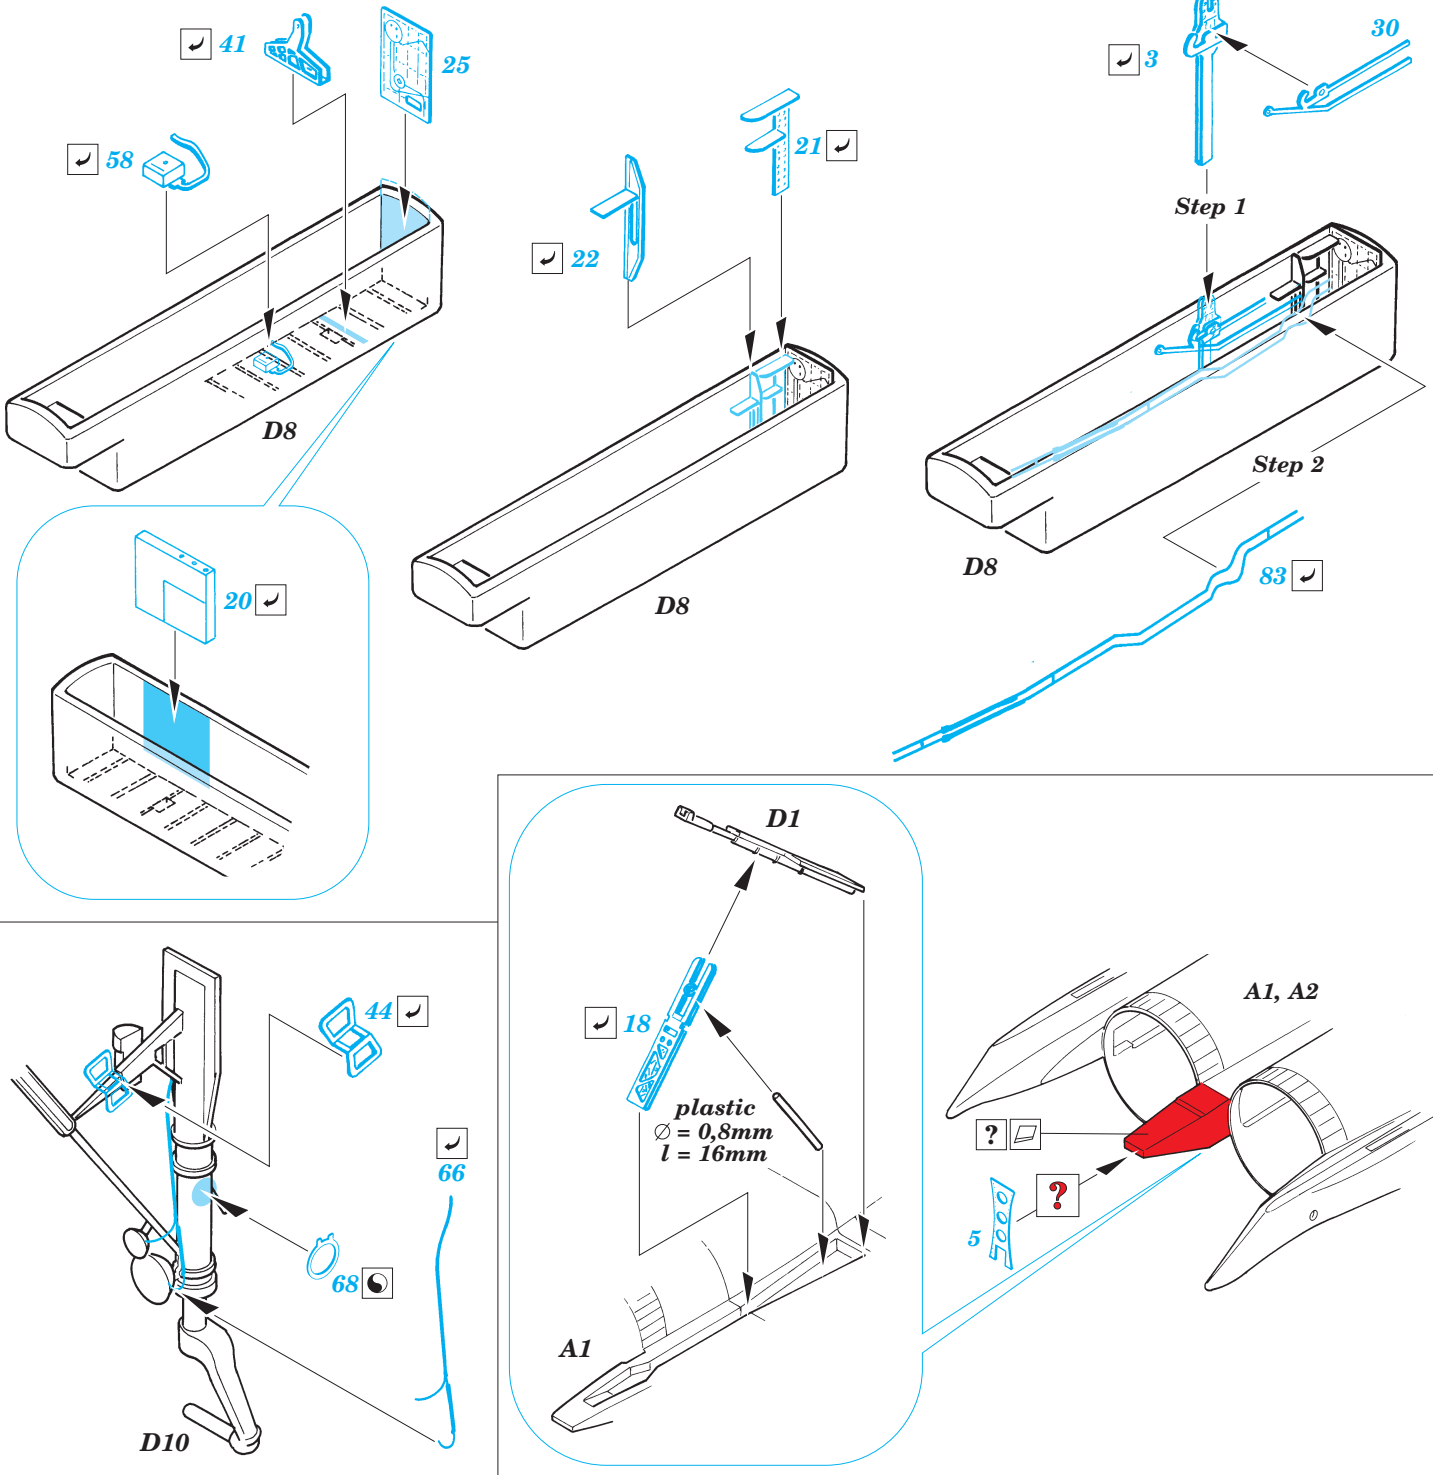

F-15E Strike Eagle exterior

eduard

48 583

1/48 scale detail set for Academy kit • sada detailů pro model 1/48 Academy

- APPLY EXPRESS MASK AND PAINT BEFORE GLUING
POUŽIT EXPRESS MASK NABARVIT PŘED SLEPENÍM
- SYMMETRICAL ASSEMBLY
SYMETRICKÁ MONTÁŽ
- REMOVE
ODSTRANIT
- GRIND
OBROUSIT
- DRILL HOLE
VRTÁT OTVOR
- BEND
OHNOUT
- OPTION
VOLBA
- REPLACE
NAHRADIT

ORIGINAL KIT PARTS
PŮVODNÍ DÍLY STAVEBNICE

PHOTO-ETCHED PARTS
LEPTANÉ DÍLY

PARTS TO BE REMOVED
DÍLY K ODSTRANĚNÍ

FILL
TMELIT

For further detail sets look for **eduard** 49 409 F-15E Strike Eagle interior (not included in this set)

2 sets

2 sets