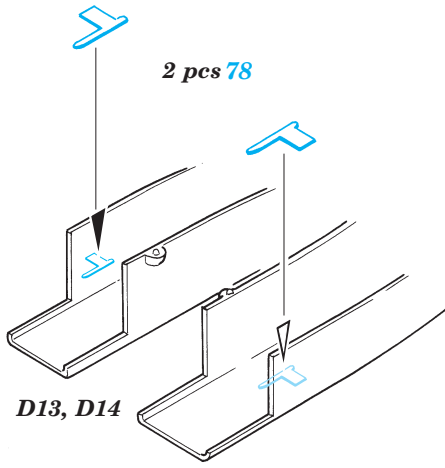

F-15E Strike Eagle exterior

eduard

48 583

1/48 scale detail set for Academy kit • sada detailů pro model 1/48 Academy

- APPLY EXPRESS MASK AND PAINT BEFORE GLUING
POUŽIT EXPRESS MASK NABARVIT PŘED SLEPENÍM
- SYMMETRICAL ASSEMBLY
SYMETRICKÁ MONTÁŽ
- REMOVE
ODSTRANIT
- GRIND
OBROUSIT
- DRILL HOLE
VRTÁT OTVOR
- BEND
OHNOUT
- OPTION
VOLBA
- REPLACE
NAHRADIT

ORIGINAL KIT PARTS
PŮVODNÍ DÍLY STAVEBNICE

PHOTO-ETCHED PARTS
LEPTANÉ DÍLY

PARTS TO BE REMOVED
DÍLY K ODSTRANĚNÍ

FILL
TMELIT

For further detail sets look for **eduard** 49 409 F-15E Strike Eagle interior (not included in this set)

2 sets

2 sets