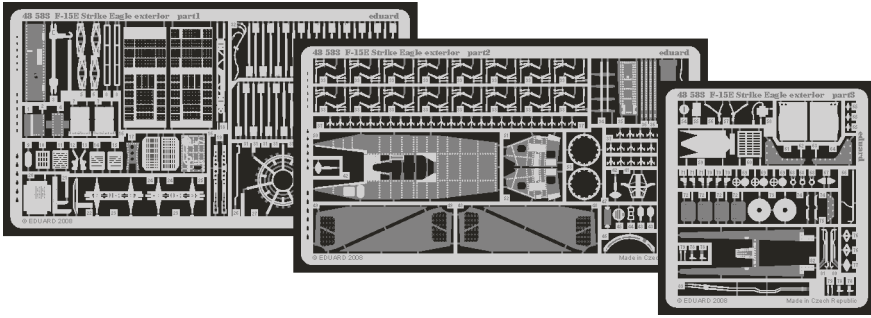

F-15E Strike Eagle exterior

eduard

48 583

1/48 scale detail set for Academy kit • sada detailů pro model 1/48 Academy

- APPLY EXPRESS MASK AND PAINT BEFORE GLUING
POUŽIT EXPRESS MASK NABARVIT PŘED SLEPENÍM
- SYMMETRICAL ASSEMBLY
SYMETRICKÁ MONTÁŽ
- REMOVE
ODSTRANIT
- GRIND
OBROUSIT
- DRILL HOLE
VRTÁT OTVOR
- BEND
OHNOUT
- OPTION
VOLBA
- REPLACE
NAHRADIT

ORIGINAL KIT PARTS
PŮVODNÍ DÍLY STAVEBNICE

PHOTO-ETCHED PARTS
LEPTANÉ DÍLY

PARTS TO BE REMOVED
DÍLY K ODSTRANĚNÍ

FILL
TMELIT

For further detail sets look for **eduard** 49 409 F-15E Strike Eagle interior (not included in this set)

2 sets

2 sets