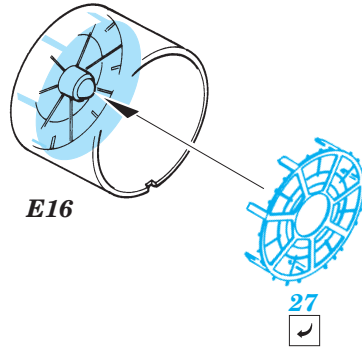

F-15E Strike Eagle exterior

eduard

48 583

1/48 scale detail set for Academy kit • sada detailů pro model 1/48 Academy

- APPLY EXPRESS MASK AND PAINT BEFORE GLUING
POUŽIT EXPRESS MASK NABARVIT PŘED SLEPENÍM
- SYMMETRICAL ASSEMBLY
SYMETRICKÁ MONTÁŽ
- REMOVE
ODSTRANIT
- GRIND
OBROUSIT
- DRILL HOLE
VRTÁT OTVOR
- BEND
OHNOUT
- OPTION
VOLBA
- REPLACE
NAHRADIT

ORIGINAL KIT PARTS
PŮVODNÍ DÍLY STAVEBNICE

PHOTO-ETCHED PARTS
LEPTANÉ DÍLY

PARTS TO BE REMOVED
DÍLY K ODSTRANĚNÍ

FILL
TMELIT

For further detail sets look for **eduard** 49 409 F-15E Strike Eagle interior (not included in this set)

2 sets

2 sets