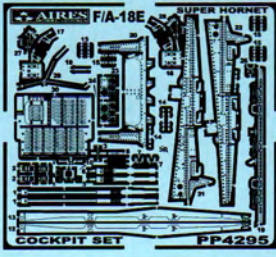

Recommended kit HASEGAWA

4295 1/48 F/A-18E Super Hornet cockpit set

PHOTO-ETCHED METAL PARTS

RESIN PARTS

CRP

MODELCHOICE.NET
ORDER & BUY DIRECTLY FROM MANUFACTURERS

plusmodel Calibre ARES HOBBY MODEL

Warning: Thinning of the plastic parts and dry-fitting of the assembly needed!
Upozornění: Nutno zeslabit některé plastové díly stavebnice!
Před lepením zkontrolujte dopasování dílů!