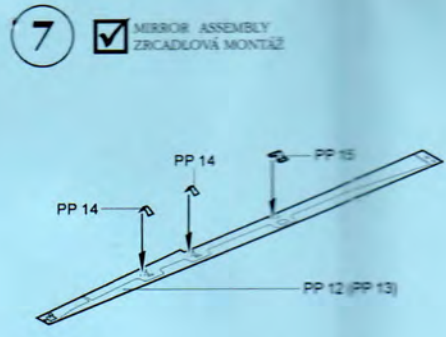

Recommended kit HASEGAWA

4295 1/48 F/A-18E Super Hornet cockpit set

PHOTO-ETCHED METAL PARTS

RESIN PARTS

CRP

MODELCHOICE.NET
ORDER & BUY DIRECTLY FROM MANUFACTURERS

plusmodel Calibre ARES HOBBY MODEL

Warning: Thinning of the plastic parts and dry-fitting of the assembly needed!
Upozornění: Nutno zeslabit některé plastové díly stavebnice!
Před lepením zkontrolujte dopasování dílů!