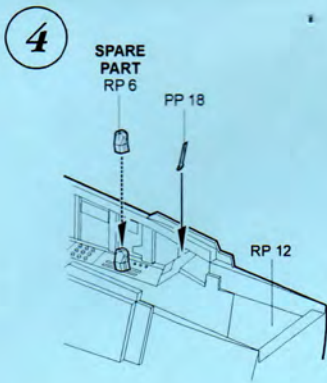

Recommended kit HASEGAWA

4295 1/48 F/A-18E Super Hornet cockpit set

PHOTO-ETCHED METAL PARTS

RESIN PARTS

CRP

MODELCHOICE.NET
ORDER & BUY DIRECTLY FROM MANUFACTURERS

plusmodel Calibre ARES HOBBY MODEL

Warning: Thinning of the plastic parts and dry-fitting of the assembly needed!
Upozornění: Nutno zeslabit některé plastové díly stavebnice!
Před lepením zkontrolujte dopasování dílů!