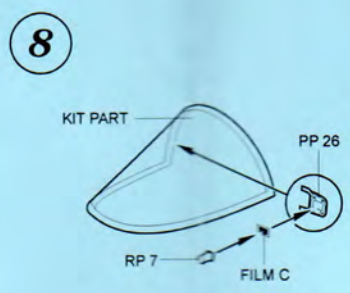

Recommended kit HASEGAWA

4295 1/48 F/A-18E Super Hornet cockpit set

PHOTO-ETCHED METAL PARTS

RESIN PARTS

CRP

MODELCHOICE.NET
ORDER & BUY DIRECTLY FROM MANUFACTURERS

plusmodel Calibre ARES HOBBY MODEL

Warning: Thinning of the plastic parts and dry-fitting of the assembly needed!
Upozornění: Nutno zeslabit některé plastové díly stavebnice!
Před lepením zkontrolujte dopasování dílů!