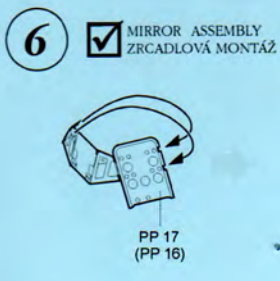

Recommended kit HASEGAWA

4295 1/48 F/A-18E Super Hornet cockpit set

PHOTO-ETCHED METAL PARTS

RESIN PARTS

CRP

MODELCHOICE.NET
ORDER & BUY DIRECTLY FROM MANUFACTURERS

plusmodel Calibre ARES HOBBY MODEL

Warning: Thinning of the plastic parts and dry-fitting of the assembly needed!
Upozornění: Nutno zeslabit některé plastové díly stavebnice!
Před lepením zkontrolujte dopasování dílů!