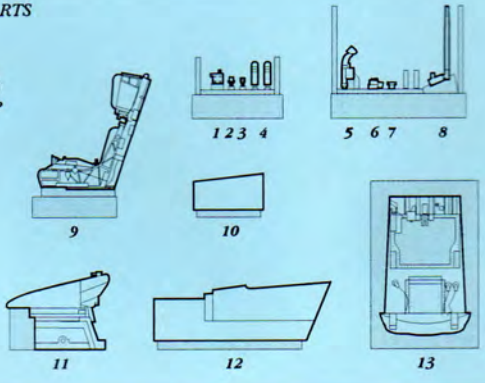

Recommended kit HASEGAWA

4295 1/48 F/A-18E Super Hornet cockpit set

PHOTO-ETCHED METAL PARTS

RESIN PARTS

CRP

MODELCHOICE.NET
ORDER & BUY DIRECTLY FROM MANUFACTURERS

plusmodel Calibre ARES HOBBY MODEL

Warning: Thinning of the plastic parts and dry-fitting of the assembly needed!
Upozornění: Nutno zeslabit některé plastové díly stavebnice!
Před lepením zkontrolujte dopasování dílů!