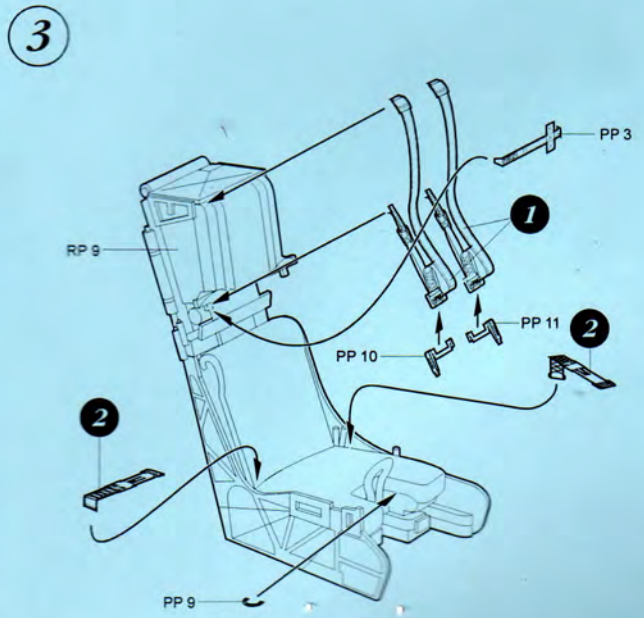

Recommended kit HASEGAWA

4295 1/48 F/A-18E Super Hornet cockpit set

PHOTO-ETCHED METAL PARTS

RESIN PARTS

CRP

MODELCHOICE.NET
ORDER & BUY DIRECTLY FROM MANUFACTURERS

plusmodel Calibre ARES HOBBY MODEL

Warning: Thinning of the plastic parts and dry-fitting of the assembly needed!
Upozornění: Nutno zeslabit některé plastové díly stavebnice!
Před lepením zkontrolujte dopasování dílů!