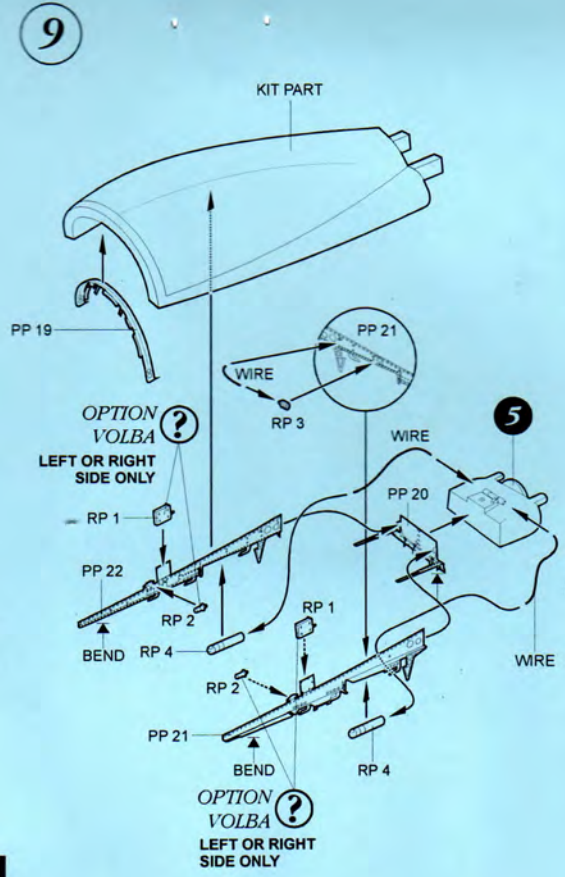

Recommended kit HASEGAWA

4295 1/48 F/A-18E Super Hornet cockpit set

PHOTO-ETCHED METAL PARTS

RESIN PARTS

CRP

MODELCHOICE.NET
ORDER & BUY DIRECTLY FROM MANUFACTURERS

plusmodel Calibre ARES HOBBY MODEL

Warning: Thinning of the plastic parts and dry-fitting of the assembly needed!
Upozornění: Nutno zeslabit některé plastové díly stavebnice!
Před lepením zkontrolujte dopasování dílů!

10

11

12