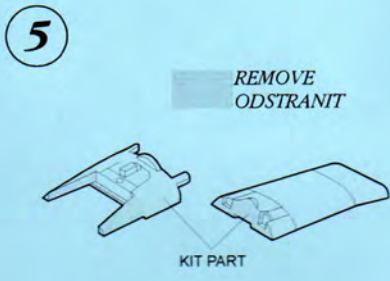

Recommended kit HASEGAWA

4295 1/48 F/A-18E Super Hornet cockpit set

PHOTO-ETCHED METAL PARTS

RESIN PARTS

CRP

MODELCHOICE.NET
ORDER & BUY DIRECTLY FROM MANUFACTURERS

plusmodel Calibre ARES HOBBY MODEL

Warning: Thinning of the plastic parts and dry-fitting of the assembly needed!
Upozornění: Nutno zeslabit některé plastové díly stavebnice!
Před lepením zkontrolujte dopasování dílů!