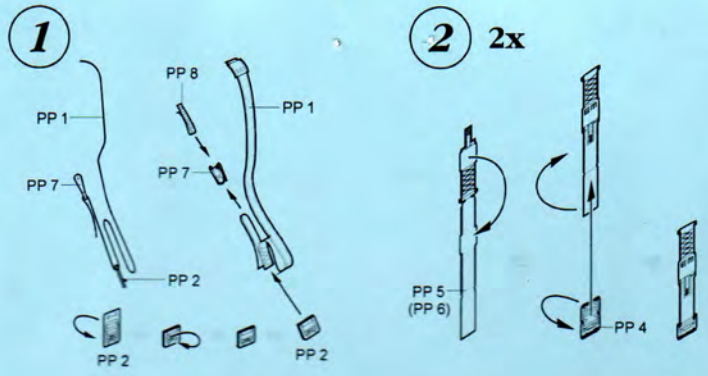

Recommended kit HASEGAWA

4295 1/48 F/A-18E Super Hornet cockpit set

PHOTO-ETCHED METAL PARTS

RESIN PARTS

CRP

MODELCHOICE.NET
ORDER & BUY DIRECTLY FROM MANUFACTURERS

plusmodel Calibre ARES HOBBY MODEL

Warning: Thinning of the plastic parts and dry-fitting of the assembly needed!
Upozornění: Nutno zeslabit některé plastové díly stavebnice!
Před lepením zkontrolujte dopasování dílů!