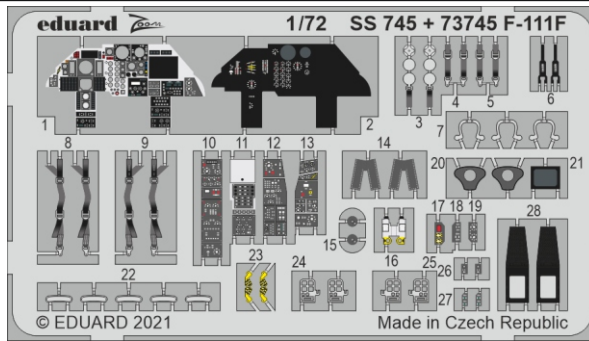

F-111F

eduard

SS 745

1/72

detail set for HASEGAWA / HOBBY 2000 1/72 kit • sada detailů pro stavebnici HASEGAWA / HOBBY 2000 1/72

- APPLY EXPRESS MASK AND PAINT BEFORE GLUING
POUŽIT EXPRESS MASK NABARVIT PŘED SLEPENÍM
- SYMMETRICAL ASSEMBLY
SYMETRICKÁ MONTÁŽ
- REMOVE
ODSTRANIT
- GRIND
OBROUSIT
- DRILL HOLE
VRTAT OTVOR
- BEND
OHNOUT
- OPTION
VOLBA
- REPLACE
NAHRADIT
- COLORED ETCHED PARTS
LEPTANÉ BAREVNÉ DÍLY
- ETCHED PARTS
LEPTANÉ NEBAREVNÉ DÍLY
- ORIGINAL KIT PARTS
PŮVODNÍ DÍLY STAVEBNICE

<p>ORIGINAL KIT PARTS PŮVODNÍ DÍLY STAVEBNICE</p>	<p>PHOTO-ETCHED PARTS LEPTANÉ DÍLY</p>	<p>PARTS TO BE REMOVED DÍLY K ODSTRANĚNÍ</p>	<p>FILL TMELIT</p>
--	---	---	-------------------------------