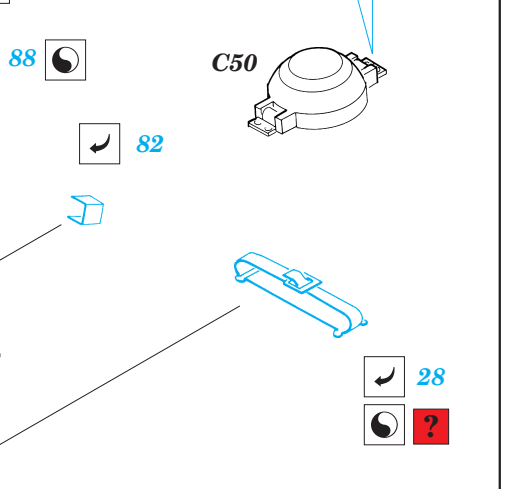

# M3A3 Stuart

1/35 scale detail set for AFV • sada detailů pro model AFV 1/35

eduard

35 592

- ★ APPLY EXPRESS MASK AND PAINT BEFORE GLUING  
POUŤ EXPRESNÍ MASKU A BARVIT PŘED SLEPENÍM
- ☉ SYMMETRICAL ASSEMBLY  
SYMETRICKÁ MONTÁŽ
- ◻ REMOVE  
ODSTRANIT
- ◻ GRIND  
OBROUSIT
- ◻ DRILL HOLE  
VRTAT OTVOR
- ↪ BEND  
OHNOUT
- ❓ OPTION  
VOLBA
- Ⓜ REPLACE  
NAHRADIT

print

film

ORIGINAL KIT PARTS  
PŮVODNÍ DÍLY STAVEBNICE

PHOTO-ETCHED PARTS  
LEPTANÉ DÍLY

PARTS TO BE REMOVED  
DÍLY K ODSTRANĚNÍ

FILL  
TMĚLIT

64

**REFERENCES:**