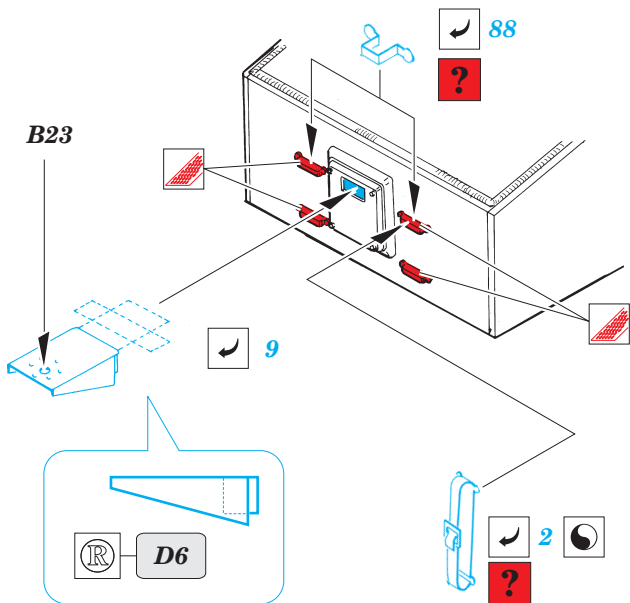

# M3A3 Stuart

1/35 scale detail set for AFV • sada detailů pro model AFV 1/35

eduard

35 592

- ★ APPLY EXPRESS MASK AND PAINT BEFORE GLUING  
POUŤ EXPRESNÍ MASKU A BARVIT PŘED SLEPENÍM
- ☉ SYMMETRICAL ASSEMBLY  
SYMETRICKÁ MONTÁŽ
- ◻ REMOVE  
ODSTRANIT
- ◻ GRIND  
OBROUSIT
- ◻ DRILL HOLE  
VRTAT OTVOR
- ↪ BEND  
OHNOUT
- ❓ OPTION  
VOLBA
- Ⓜ REPLACE  
NAHRADIT

print

film

ORIGINAL KIT PARTS  
PŮVODNÍ DÍLY STAVEBNICE

PHOTO-ETCHED PARTS  
LEPTANÉ DÍLY

PARTS TO BE REMOVED  
DÍLY K ODSTRANĚNÍ

FILL  
TMĚLIT

64

**REFERENCES:**