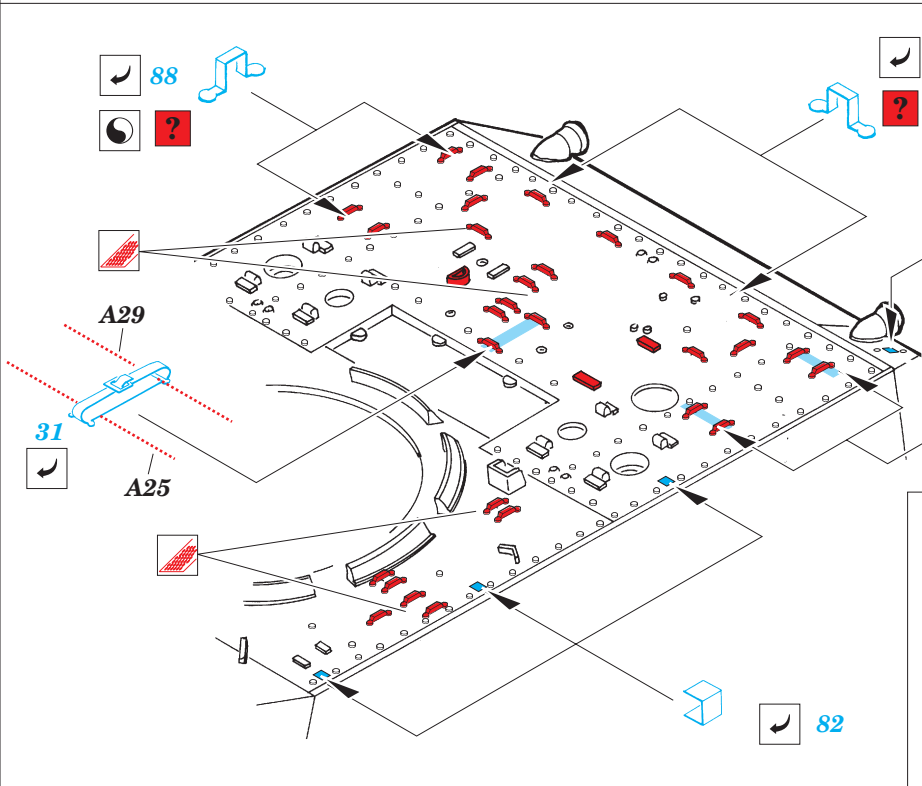

# M3A3 Stuart

1/35 scale detail set for AFV • sada detailů pro model AFV 1/35

eduard

35 592

- ★ APPLY EXPRESS MASK AND PAINT BEFORE GLUING  
POUŤ EXPRESNÍ MASKU A BARVIT PŘED SLEPENÍM
- ☉ SYMMETRICAL ASSEMBLY  
SYMETRICKÁ MONTÁŽ
- ◻ REMOVE  
ODSTRANIT
- ◻ GRIND  
OBROUSIT
- ◻ DRILL HOLE  
VRTAT OTVOR
- ↪ BEND  
OHNOUT
- ❓ OPTION  
VOLBA
- Ⓜ REPLACE  
NAHRADIT

print

film

ORIGINAL KIT PARTS  
PŮVODNÍ DÍLY STAVEBNICE

PHOTO-ETCHED PARTS  
LEPTANÉ DÍLY

PARTS TO BE REMOVED  
DÍLY K ODSTRANĚNÍ

FILL  
TMĚLIT

64

**REFERENCES:**