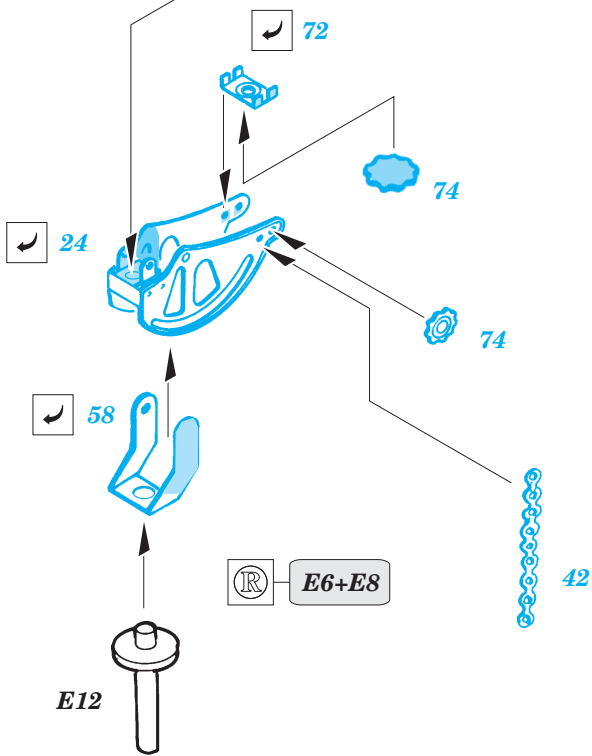

# M3A3 Stuart

1/35 scale detail set for AFV • sada detailů pro model AFV 1/35

eduard

35 592

- ★ APPLY EXPRESS MASK AND PAINT BEFORE GLUING  
POUŤ EXPRESNÍ MASKU A BARVIT PŘED SLEPENÍM
- ☉ SYMMETRICAL ASSEMBLY  
SYMETRICKÁ MONTÁŽ
- ◻ REMOVE  
ODSTRANIT
- ◻ GRIND  
OBROUSIT
- ◻ DRILL HOLE  
VRTAT OTVOR
- ↪ BEND  
OHNOUT
- ❓ OPTION  
VOLBA
- Ⓜ REPLACE  
NAHRADIT

print

film

ORIGINAL KIT PARTS  
PŮVODNÍ DÍLY STAVEBNICE

PHOTO-ETCHED PARTS  
LEPTANÉ DÍLY

PARTS TO BE REMOVED  
DÍLY K ODSTRANĚNÍ

FILL  
TMĚLIT

64

**REFERENCES:**