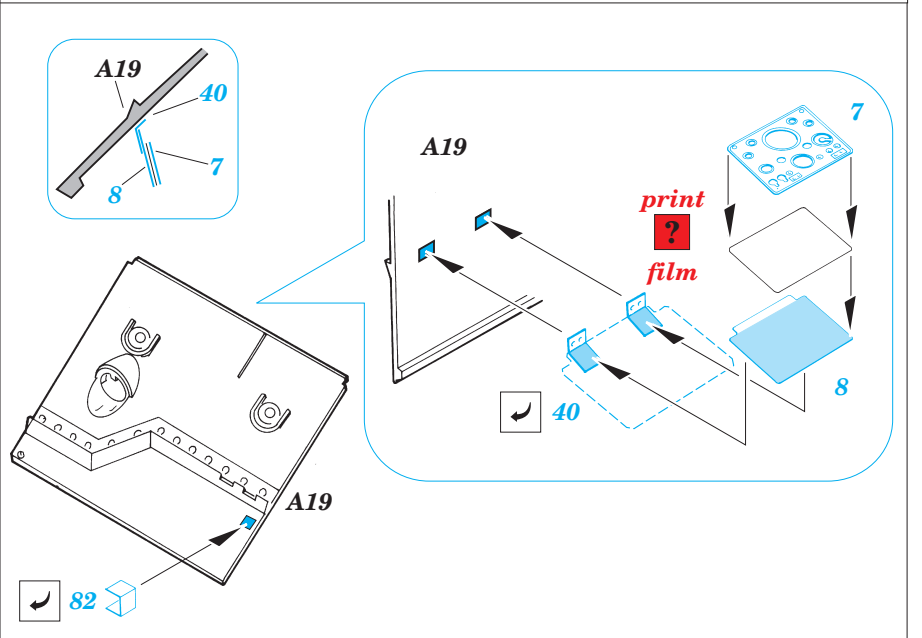

# M3A3 Stuart

1/35 scale detail set for AFV • sada detailů pro model AFV 1/35

eduard

35 592

- ★ APPLY EXPRESS MASK AND PAINT BEFORE GLUING  
POUŤ EXPRESNÍ MASKU A BARVIT PŘED SLEPENÍM
- ☉ SYMMETRICAL ASSEMBLY  
SYMETRICKÁ MONTÁŽ
- ◻ REMOVE  
ODSTRANIT
- ◻ GRIND  
OBROUSIT
- ◻ DRILL HOLE  
VRTAT OTVOR
- ↪ BEND  
OHNOUT
- ❓ OPTION  
VOLBA
- Ⓜ REPLACE  
NAHRADIT

print

film

ORIGINAL KIT PARTS  
PŮVODNÍ DÍLY STAVEBNICE

PHOTO-ETCHED PARTS  
LEPTANÉ DÍLY

PARTS TO BE REMOVED  
DÍLY K ODSTRANĚNÍ

FILL  
TMĚLIT

64

**REFERENCES:**