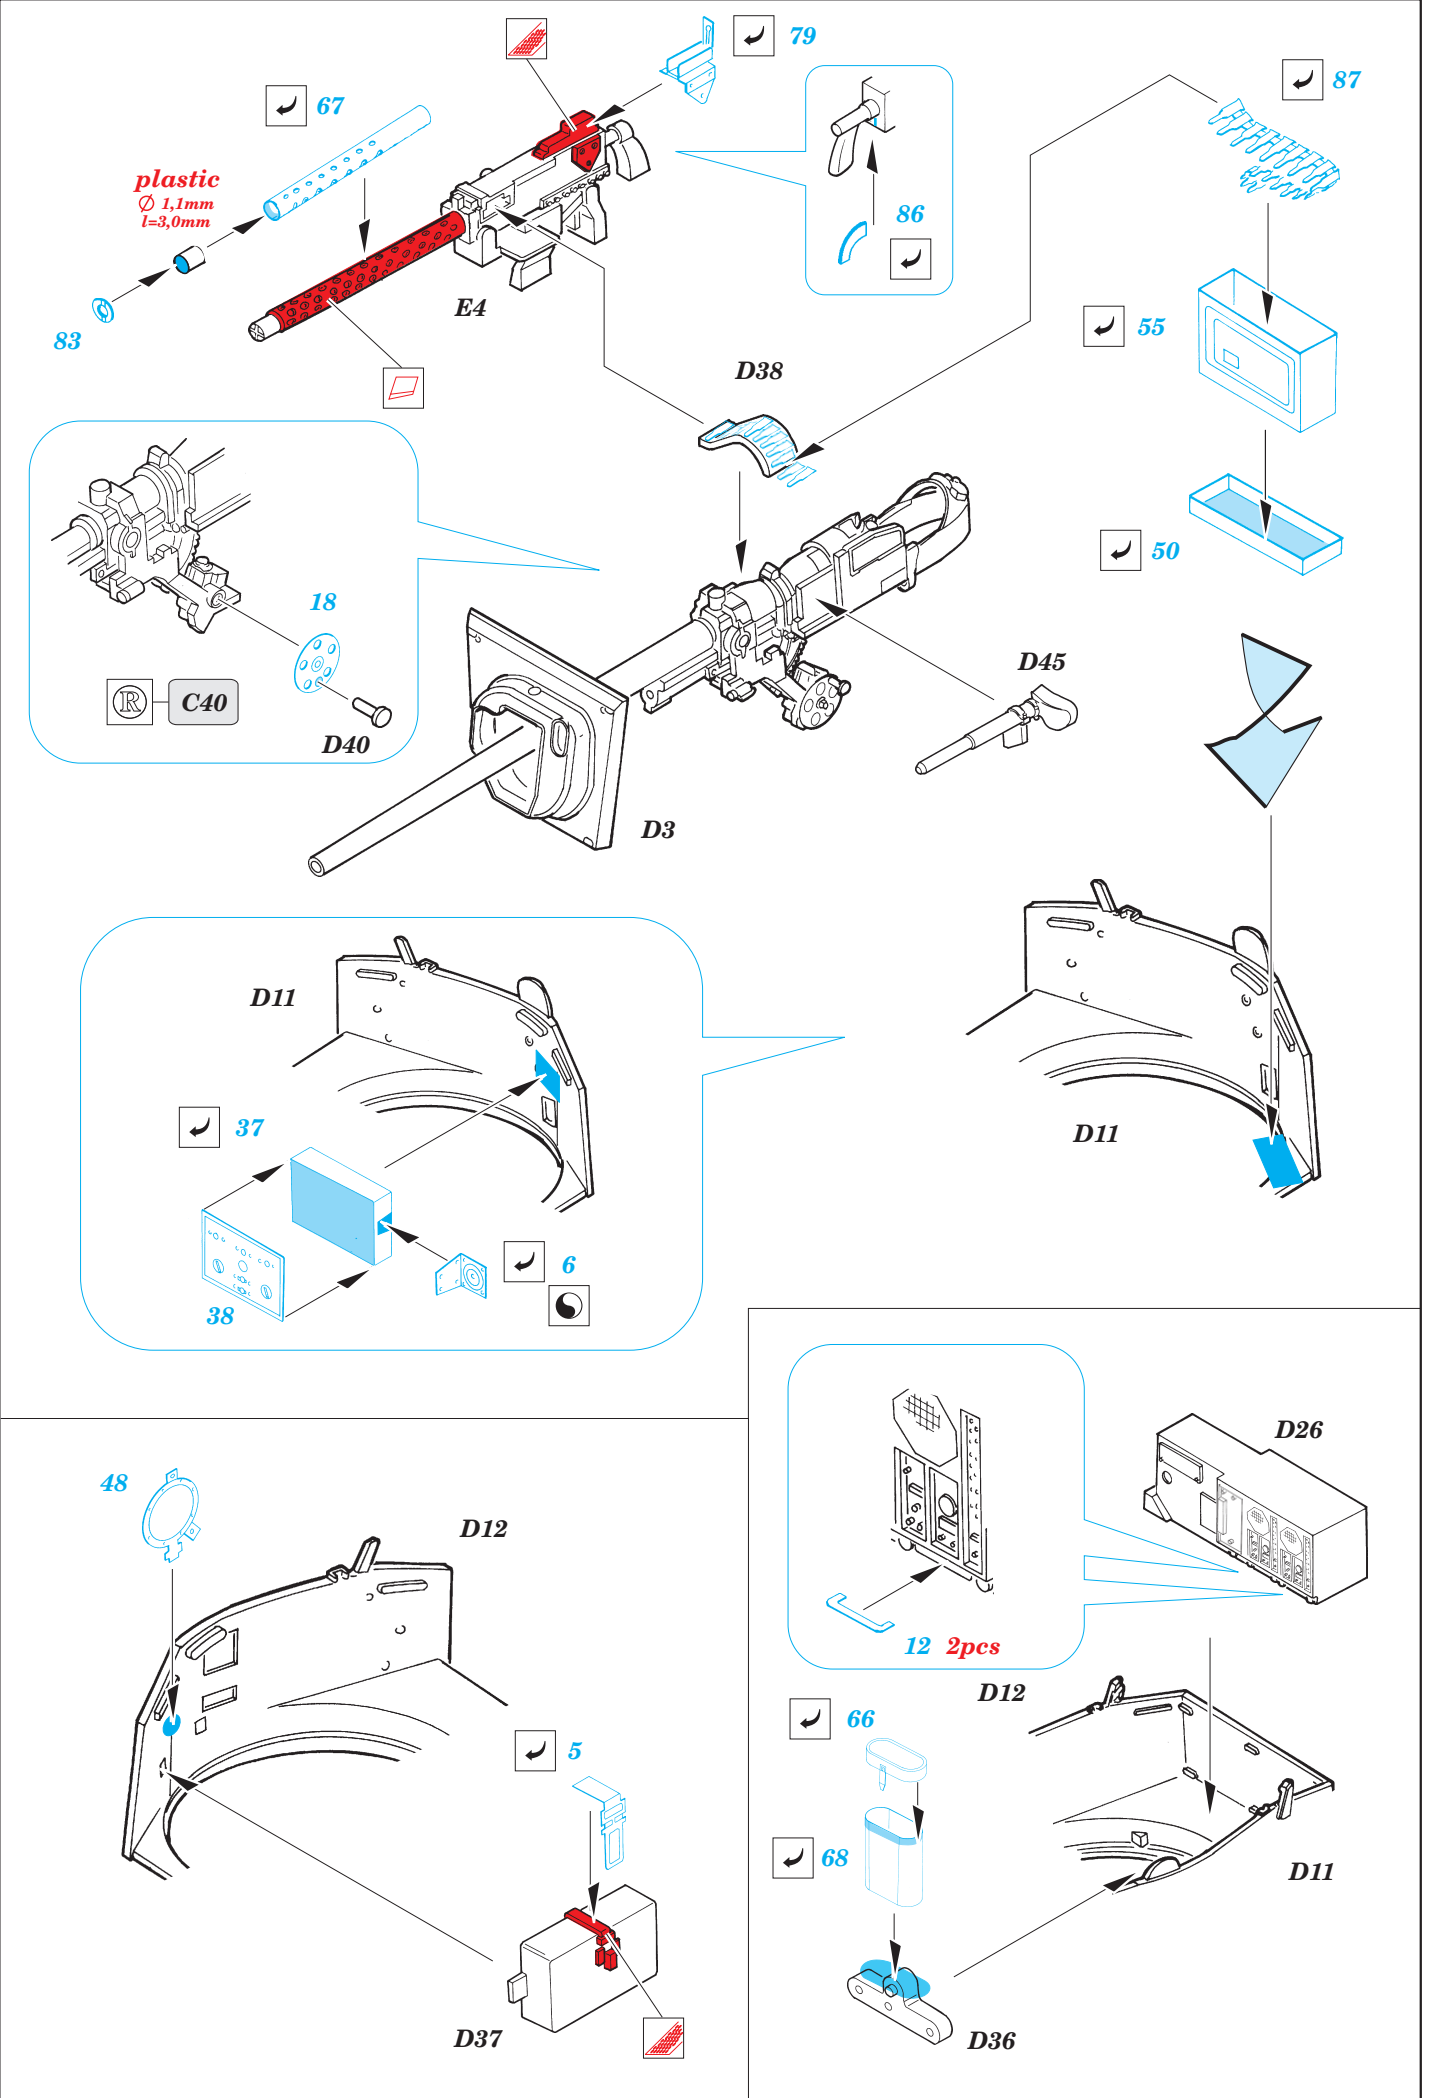

# M3A3 Stuart

1/35 scale detail set for AFV • sada detailů pro model AFV 1/35

eduard

35 592

- ★ APPLY EXPRESS MASK AND PAINT BEFORE GLUING  
POUŤ EXPRESNÍ MASKU A BARVIT PŘED SLEPENÍM
- ☉ SYMMETRICAL ASSEMBLY  
SYMETRICKÁ MONTÁŽ
- ◻ REMOVE  
ODSTRANIT
- ◻ GRIND  
OBROUSIT
- ◻ DRILL HOLE  
VRTAT OTVOR
- ↪ BEND  
OHNOUT
- ❓ OPTION  
VOLBA
- Ⓜ REPLACE  
NAHRADIT

print

film

ORIGINAL KIT PARTS  
PŮVODNÍ DÍLY STAVEBNICE

PHOTO-ETCHED PARTS  
LEPTANÉ DÍLY

PARTS TO BE REMOVED  
DÍLY K ODSTRANĚNÍ

FILL  
TMĚLIT

64

**REFERENCES:**