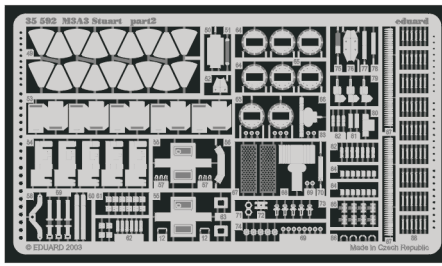

# M3A3 Stuart

1/35 scale detail set for AFV • sada detailů pro model AFV 1/35

eduard

35 592

- ★ APPLY EXPRESS MASK AND PAINT BEFORE GLUING  
POUŤ EXPRESNÍ MASKU A BARVIT PŘED SLEPENÍM
- ☉ SYMMETRICAL ASSEMBLY  
SYMETRICKÁ MONTÁŽ
- ◻ REMOVE  
ODSTRANIT
- ◻ GRIND  
OBROUSIT
- ◻ DRILL HOLE  
VRTAT OTVOR
- ↪ BEND  
OHNOUT
- ❓ OPTION  
VOLBA
- Ⓜ REPLACE  
NAHRADIT

print

film

ORIGINAL KIT PARTS  
PŮVODNÍ DÍLY STAVEBNICE

PHOTO-ETCHED PARTS  
LEPTANÉ DÍLY

PARTS TO BE REMOVED  
DÍLY K ODSTRANĚNÍ

FILL  
TMĚLIT

64

**REFERENCES:**