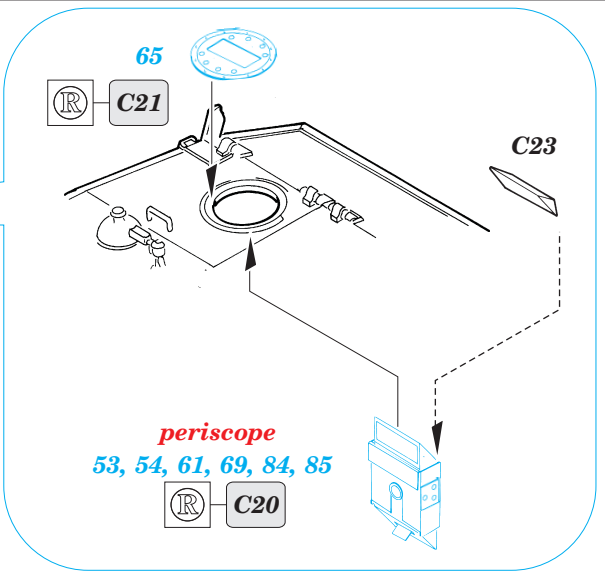

# M3A3 Stuart

1/35 scale detail set for AFV • sada detailů pro model AFV 1/35

eduard

35 592

- ★ APPLY EXPRESS MASK AND PAINT BEFORE GLUING  
POUŤ EXPRESNÍ MASKU A BARVIT PŘED SLEPENÍM
- ☉ SYMMETRICAL ASSEMBLY  
SYMETRICKÁ MONTÁŽ
- ◻ REMOVE  
ODSTRANIT
- ◻ GRIND  
OBROUSIT
- ◻ DRILL HOLE  
VRTAT OTVOR
- ↪ BEND  
OHNOUT
- ❓ OPTION  
VOLBA
- Ⓜ REPLACE  
NAHRADIT

print

film

ORIGINAL KIT PARTS  
PŮVODNÍ DÍLY STAVEBNICE

PHOTO-ETCHED PARTS  
LEPTANÉ DÍLY

PARTS TO BE REMOVED  
DÍLY K ODSTRANĚNÍ

FILL  
TMĚLIT

64

**REFERENCES:**