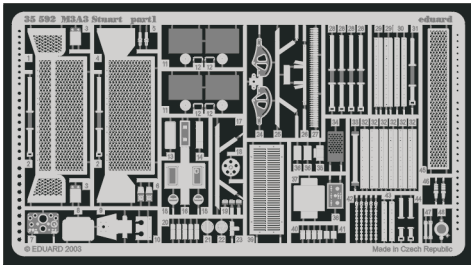

# M3A3 Stuart

1/35 scale detail set for AFV • sada detailů pro model AFV 1/35

eduard

35 592

- ★ APPLY EXPRESS MASK AND PAINT BEFORE GLUING  
POUŤ EXPRESNÍ MASKU A BARVIT PŘED SLEPENÍM
- ☉ SYMMETRICAL ASSEMBLY  
SYMETRICKÁ MONTÁŽ
- ◻ REMOVE  
ODSTRANIT
- ◻ GRIND  
OBROUSIT
- ◻ DRILL HOLE  
VRTAT OTVOR
- ↪ BEND  
OHNOUT
- ❓ OPTION  
VOLBA
- Ⓜ REPLACE  
NAHRADIT

print

film

ORIGINAL KIT PARTS  
PŮVODNÍ DÍLY STAVEBNICE

PHOTO-ETCHED PARTS  
LEPTANÉ DÍLY

PARTS TO BE REMOVED  
DÍLY K ODSTRANĚNÍ

FILL  
TMĚLIT

64

**REFERENCES:**