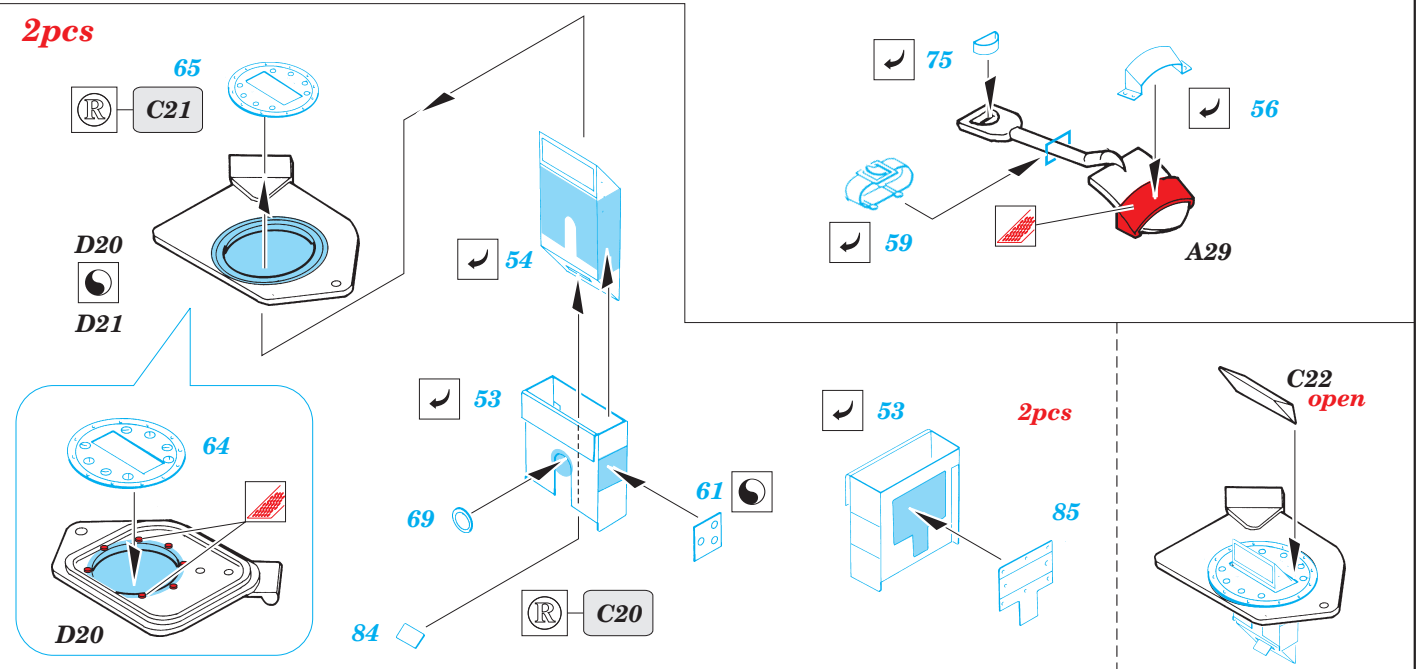

# M3A3 Stuart

1/35 scale detail set for AFV • sada detailů pro model AFV 1/35

eduard

35 592

- ★ APPLY EXPRESS MASK AND PAINT BEFORE GLUING  
POUŤ EXPRESNÍ MASKU A BARVIT PŘED SLEPENÍM
- ☉ SYMMETRICAL ASSEMBLY  
SYMETRICKÁ MONTÁŽ
- ◻ REMOVE  
ODSTRANIT
- ◻ GRIND  
OBROUSIT
- ◻ DRILL HOLE  
VRTAT OTVOR
- ↪ BEND  
OHNOUT
- ❓ OPTION  
VOLBA
- Ⓜ REPLACE  
NAHRADIT

print

film

ORIGINAL KIT PARTS  
PŮVODNÍ DÍLY STAVEBNICE

PHOTO-ETCHED PARTS  
LEPTANÉ DÍLY

PARTS TO BE REMOVED  
DÍLY K ODSTRANĚNÍ

FILL  
TMĚLIT

64

**REFERENCES:**