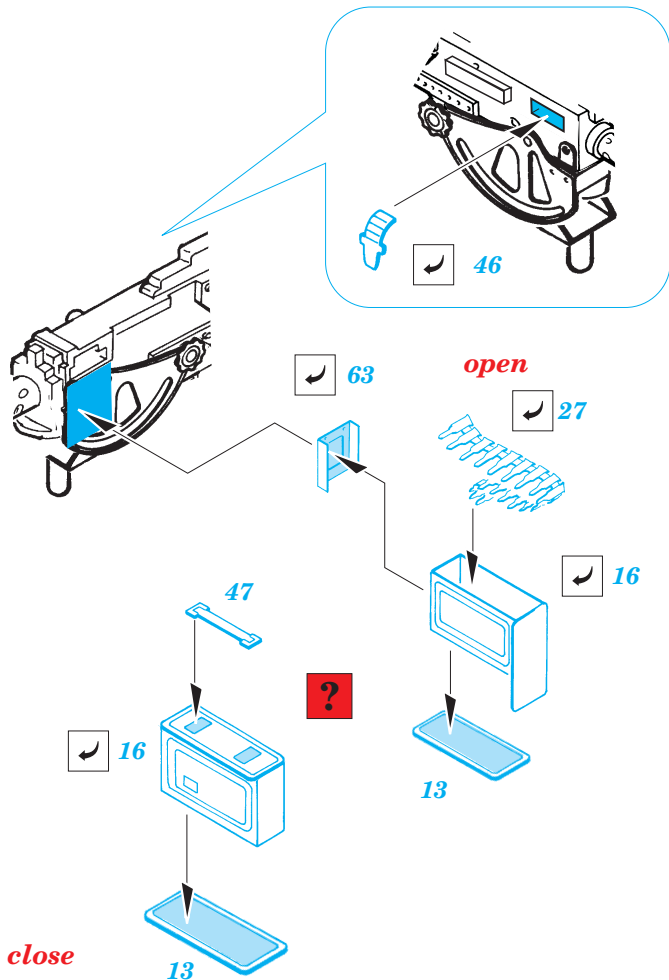

# M3A3 Stuart

1/35 scale detail set for AFV • sada detailů pro model AFV 1/35

eduard

35 592

- ★ APPLY EXPRESS MASK AND PAINT BEFORE GLUING  
POUŤ EXPRESNÍ MASKU A BARVIT PŘED SLEPENÍM
- ☉ SYMMETRICAL ASSEMBLY  
SYMETRICKÁ MONTÁŽ
- ◻ REMOVE  
ODSTRANIT
- ◻ GRIND  
OBROUSIT
- ◻ DRILL HOLE  
VRTAT OTVOR
- ↪ BEND  
OHNOUT
- ❓ OPTION  
VOLBA
- Ⓜ REPLACE  
NAHRADIT

print

film

ORIGINAL KIT PARTS  
PŮVODNÍ DÍLY STAVEBNICE

PHOTO-ETCHED PARTS  
LEPTANÉ DÍLY

PARTS TO BE REMOVED  
DÍLY K ODSTRANĚNÍ

FILL  
TMĚLIT

64

**REFERENCES:**