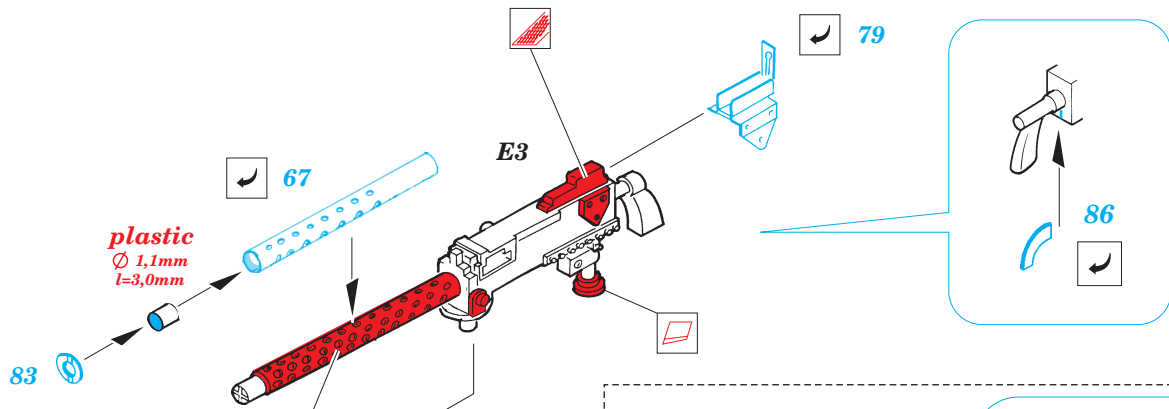

# M3A3 Stuart

1/35 scale detail set for AFV • sada detailů pro model AFV 1/35

eduard

35 592

- ★ APPLY EXPRESS MASK AND PAINT BEFORE GLUING  
POUŤ EXPRESNÍ MASKU A BARVIT PŘED SLEPENÍM
- ☉ SYMMETRICAL ASSEMBLY  
SYMETRICKÁ MONTÁŽ
- ◻ REMOVE  
ODSTRANIT
- ◻ GRIND  
OBROUSIT
- ◻ DRILL HOLE  
VRTAT OTVOR
- ↪ BEND  
OHNOUT
- ❓ OPTION  
VOLBA
- Ⓜ REPLACE  
NAHRADIT

print

film

ORIGINAL KIT PARTS  
PŮVODNÍ DÍLY STAVEBNICE

PHOTO-ETCHED PARTS  
LEPTANÉ DÍLY

PARTS TO BE REMOVED  
DÍLY K ODSTRANĚNÍ

FILL  
TMĚLIT

64

**REFERENCES:**