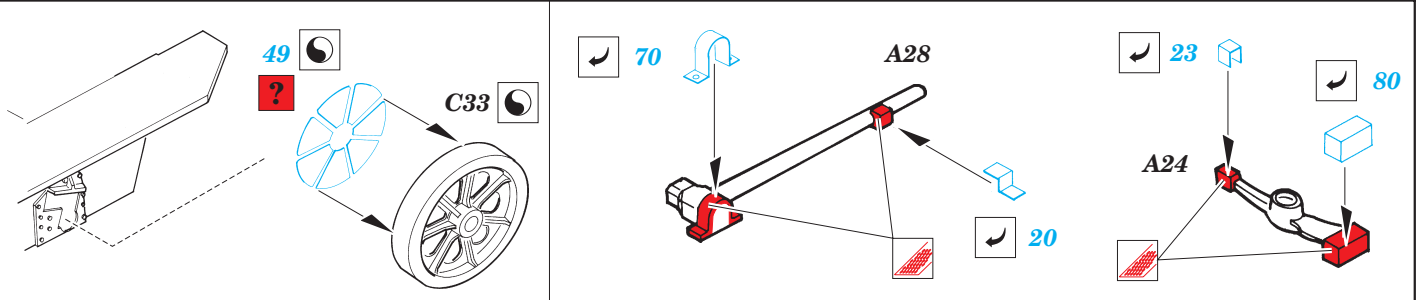

# M3A3 Stuart

1/35 scale detail set for AFV • sada detailů pro model AFV 1/35

eduard

35 592

- ★ APPLY EXPRESS MASK AND PAINT BEFORE GLUING  
POUŤ EXPRESNÍ MASKU A BARVIT PŘED SLEPENÍM
- ☉ SYMMETRICAL ASSEMBLY  
SYMETRICKÁ MONTÁŽ
- ◻ REMOVE  
ODSTRANIT
- ◻ GRIND  
OBROUSIT
- ◻ DRILL HOLE  
VRTAT OTVOR
- ↪ BEND  
OHNOUT
- ❓ OPTION  
VOLBA
- Ⓜ REPLACE  
NAHRADIT

print

film

ORIGINAL KIT PARTS  
PŮVODNÍ DÍLY STAVEBNICE

PHOTO-ETCHED PARTS  
LEPTANÉ DÍLY

PARTS TO BE REMOVED  
DÍLY K ODSTRANĚNÍ

FILL  
TMĚLIT

64

**REFERENCES:**