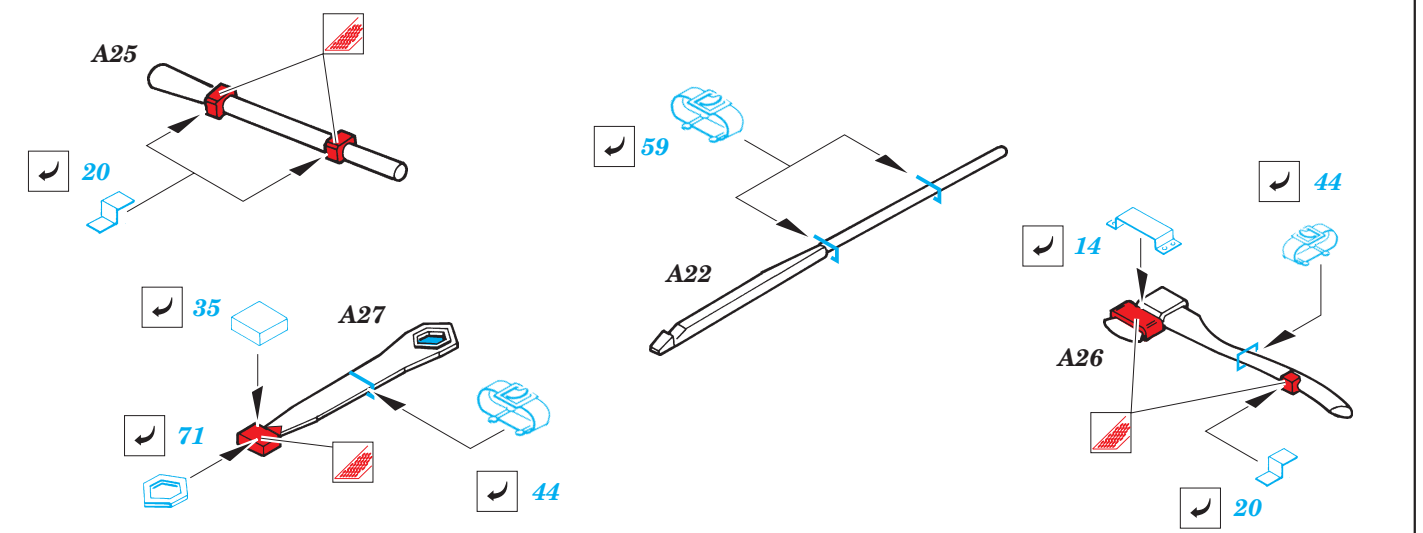

# M3A3 Stuart

1/35 scale detail set for AFV • sada detailů pro model AFV 1/35

eduard

35 592

- ★ APPLY EXPRESS MASK AND PAINT BEFORE GLUING  
POUŤ EXPRESNÍ MASKU A BARVIT PŘED SLEPENÍM
- ☉ SYMMETRICAL ASSEMBLY  
SYMETRICKÁ MONTÁŽ
- ◻ REMOVE  
ODSTRANIT
- ◻ GRIND  
OBROUSIT
- ◻ DRILL HOLE  
VRTAT OTVOR
- ↪ BEND  
OHNOUT
- ❓ OPTION  
VOLBA
- Ⓜ REPLACE  
NAHRADIT

print

film

ORIGINAL KIT PARTS  
PŮVODNÍ DÍLY STAVEBNICE

PHOTO-ETCHED PARTS  
LEPTANÉ DÍLY

PARTS TO BE REMOVED  
DÍLY K ODSTRANĚNÍ

FILL  
TMĚLIT

64

**REFERENCES:**