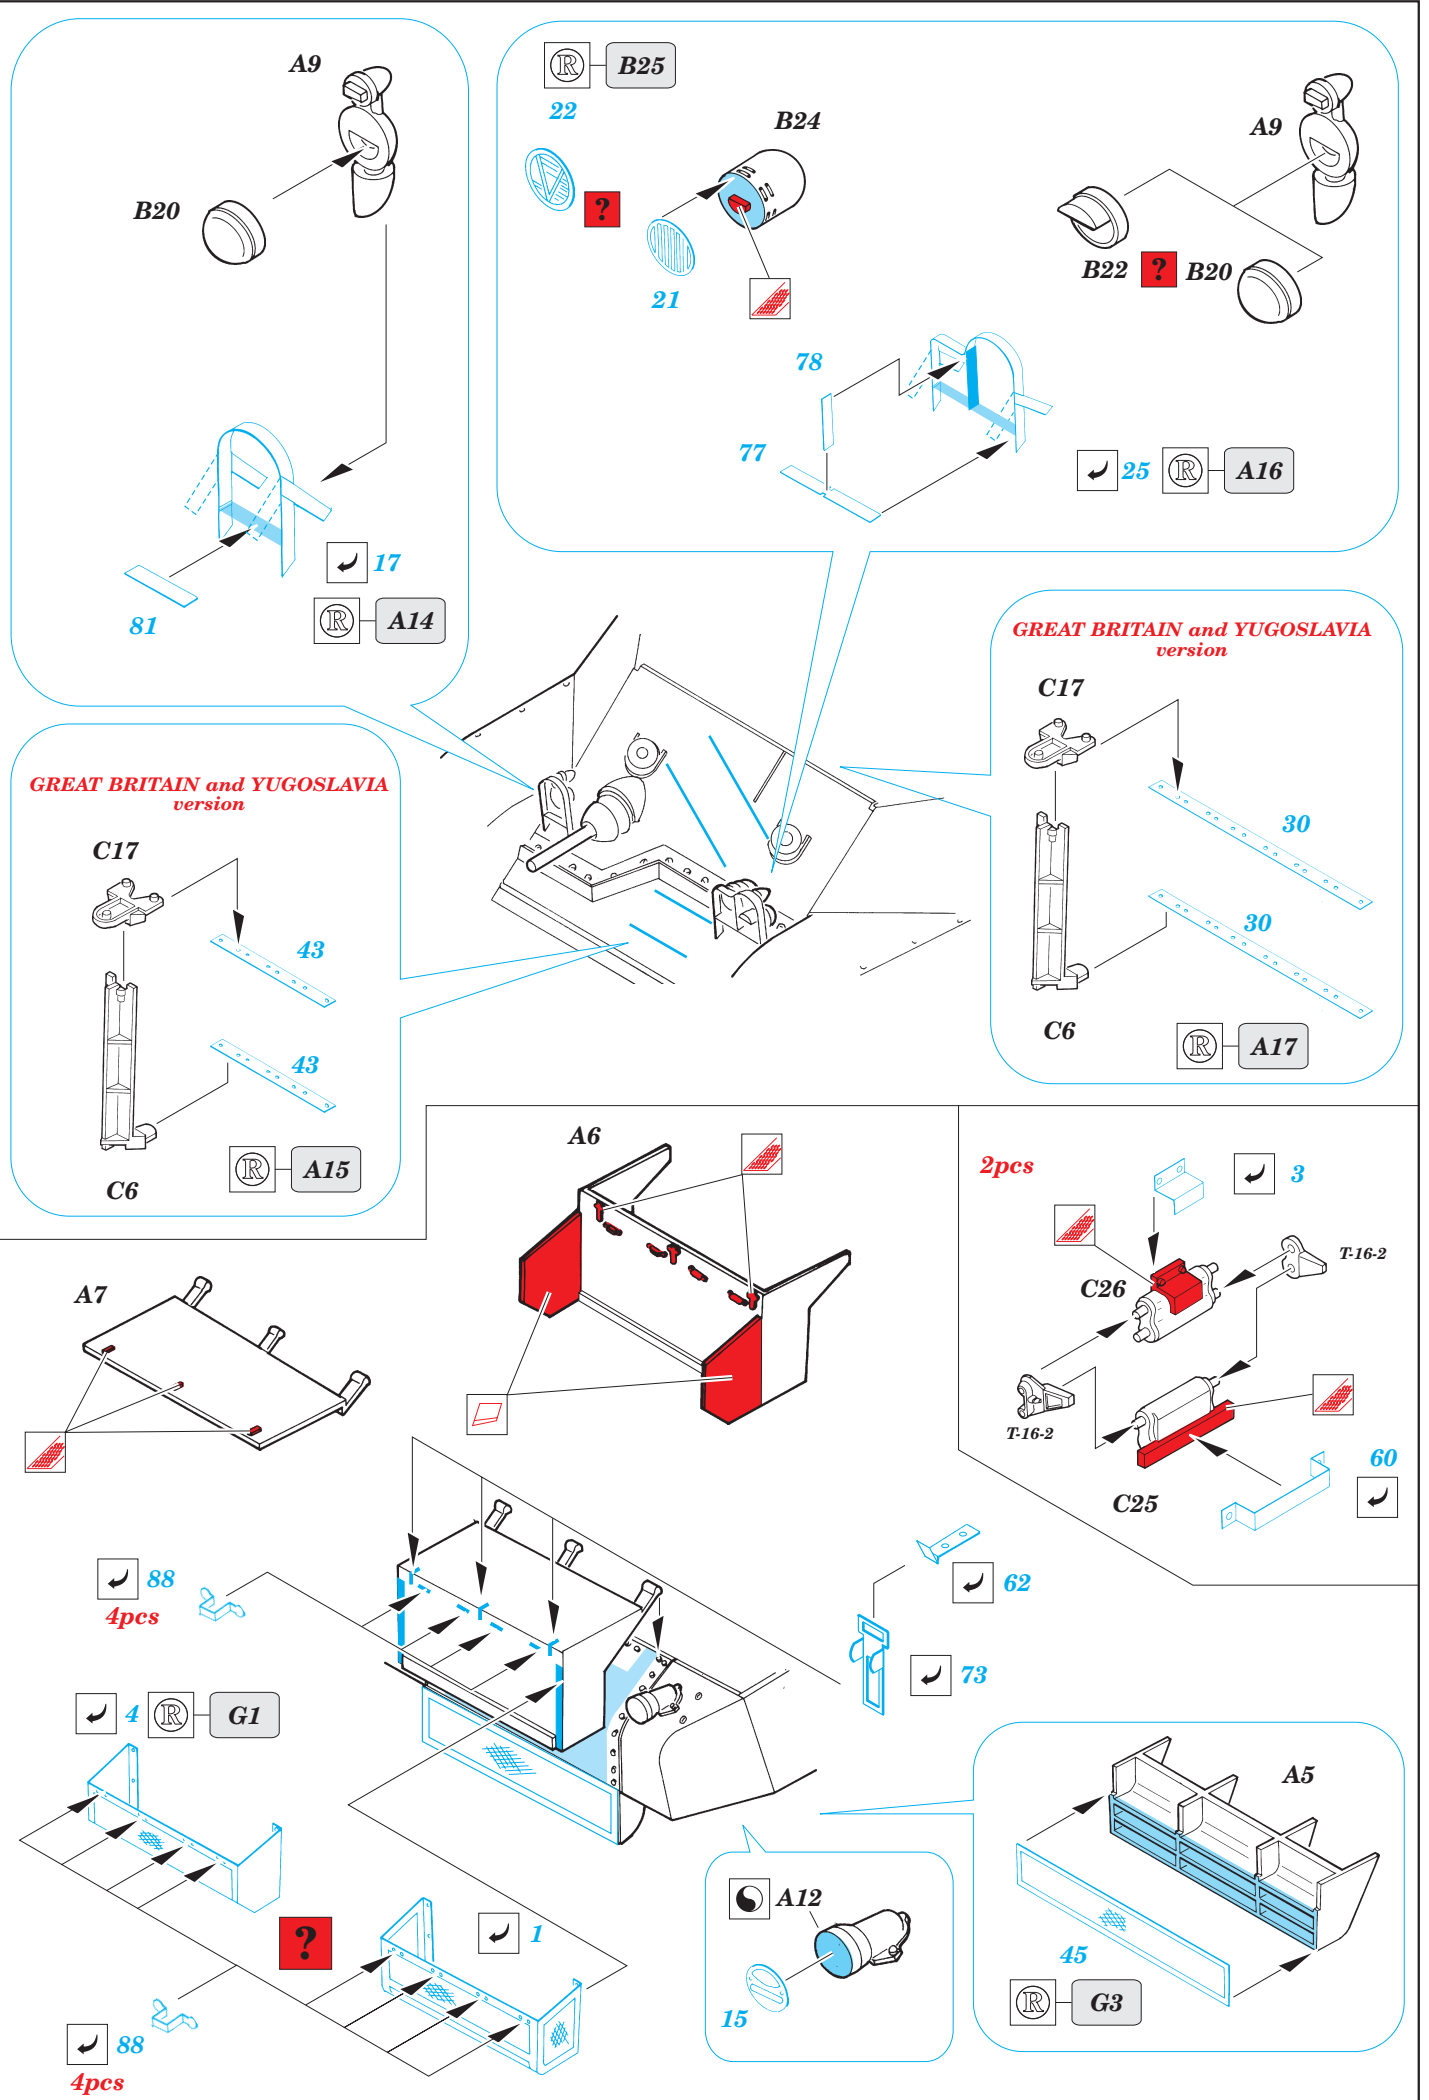

# M3A3 Stuart

1/35 scale detail set for AFV • sada detailů pro model AFV 1/35

eduard

35 592

- ★ APPLY EXPRESS MASK AND PAINT BEFORE GLUING  
POUŤ EXPRESNÍ MASKU A BARVIT PŘED SLEPENÍM
- ☉ SYMMETRICAL ASSEMBLY  
SYMETRICKÁ MONTÁŽ
- ◻ REMOVE  
ODSTRANIT
- ◻ GRIND  
OBROUSIT
- ◻ DRILL HOLE  
VRTAT OTVOR
- ↪ BEND  
OHNOUT
- ❓ OPTION  
VOLBA
- Ⓜ REPLACE  
NAHRADIT

print

film

ORIGINAL KIT PARTS  
PŮVODNÍ DÍLY STAVEBNICE

PHOTO-ETCHED PARTS  
LEPTANÉ DÍLY

PARTS TO BE REMOVED  
DÍLY K ODSTRANĚNÍ

FILL  
TMĚLIT

64

**REFERENCES:**