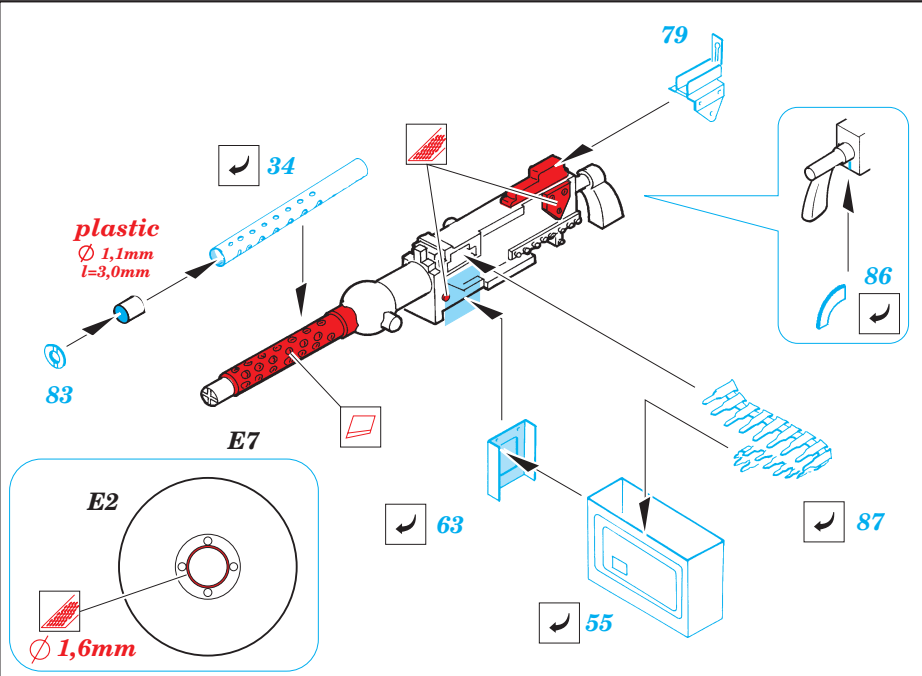

# M3A3 Stuart

1/35 scale detail set for AFV • sada detailů pro model AFV 1/35

eduard

35 592

- ★ APPLY EXPRESS MASK AND PAINT BEFORE GLUING  
POUŤ EXPRESNÍ MASKU A BARVIT PŘED SLEPENÍM
- ☉ SYMMETRICAL ASSEMBLY  
SYMETRICKÁ MONTÁŽ
- ◻ REMOVE  
ODSTRANIT
- ◻ GRIND  
OBROUSIT
- ◻ DRILL HOLE  
VRTAT OTVOR
- ↪ BEND  
OHNOUT
- ❓ OPTION  
VOLBA
- Ⓜ REPLACE  
NAHRADIT

print

film

ORIGINAL KIT PARTS  
PŮVODNÍ DÍLY STAVEBNICE

PHOTO-ETCHED PARTS  
LEPTANÉ DÍLY

PARTS TO BE REMOVED  
DÍLY K ODSTRANĚNÍ

FILL  
TMĚLIT

64

**REFERENCES:**