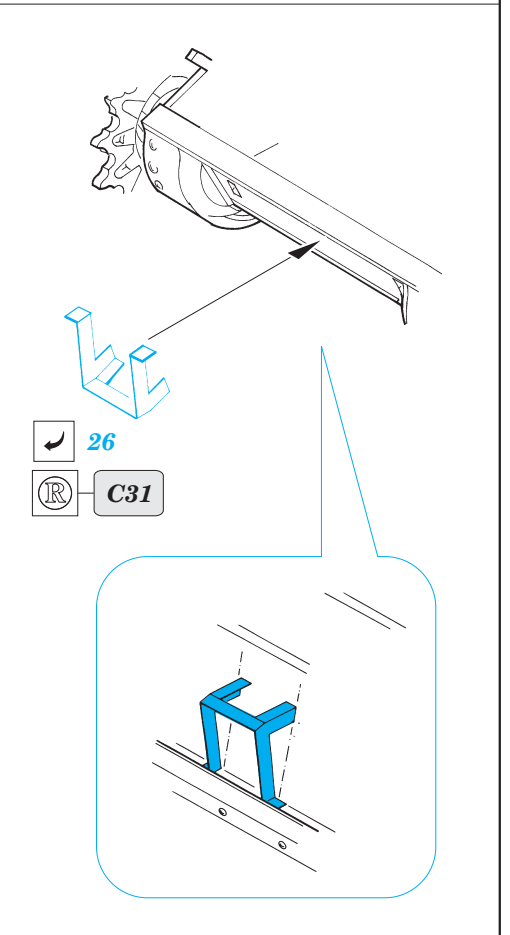

# M3A3 Stuart

1/35 scale detail set for AFV • sada detailů pro model AFV 1/35

eduard

35 592

- ★ APPLY EXPRESS MASK AND PAINT BEFORE GLUING  
POUŤ EXPRESNÍ MASKU A BARVIT PŘED SLEPENÍM
- ☉ SYMMETRICAL ASSEMBLY  
SYMETRICKÁ MONTÁŽ
- ◻ REMOVE  
ODSTRANIT
- ◻ GRIND  
OBROUSIT
- ◻ DRILL HOLE  
VRTAT OTVOR
- ↪ BEND  
OHNOUT
- ❓ OPTION  
VOLBA
- Ⓜ REPLACE  
NAHRADIT

print

film

ORIGINAL KIT PARTS  
PŮVODNÍ DÍLY STAVEBNICE

PHOTO-ETCHED PARTS  
LEPTANÉ DÍLY

PARTS TO BE REMOVED  
DÍLY K ODSTRANĚNÍ

FILL  
TMĚLIT

64

**REFERENCES:**