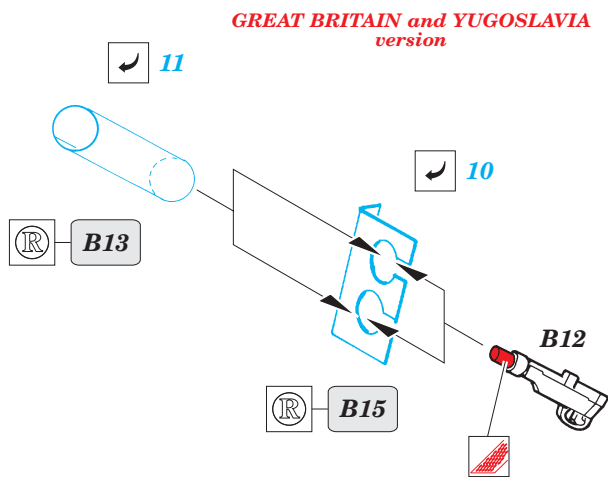

# M3A3 Stuart

1/35 scale detail set for AFV • sada detailů pro model AFV 1/35

eduard

35 592

- ★ APPLY EXPRESS MASK AND PAINT BEFORE GLUING  
POUŤ EXPRESNÍ MASKU A BARVIT PŘED SLEPENÍM
- ☉ SYMMETRICAL ASSEMBLY  
SYMETRICKÁ MONTÁŽ
- ◻ REMOVE  
ODSTRANIT
- ◻ GRIND  
OBROUSIT
- ◻ DRILL HOLE  
VRTAT OTVOR
- ↪ BEND  
OHNOUT
- ❓ OPTION  
VOLBA
- Ⓜ REPLACE  
NAHRADIT

print

film

ORIGINAL KIT PARTS  
PŮVODNÍ DÍLY STAVEBNICE

PHOTO-ETCHED PARTS  
LEPTANÉ DÍLY

PARTS TO BE REMOVED  
DÍLY K ODSTRANĚNÍ

FILL  
TMĚLIT

64

**REFERENCES:**