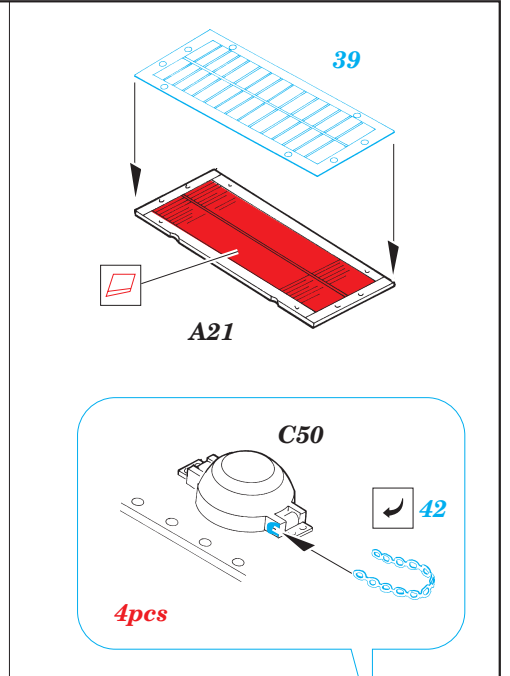

# M3A3 Stuart

1/35 scale detail set for AFV • sada detailů pro model AFV 1/35

eduard

35 592

- ★ APPLY EXPRESS MASK AND PAINT BEFORE GLUING  
POUŤ EXPRESNÍ MASKU A BARVIT PŘED SLEPENÍM
- ☉ SYMMETRICAL ASSEMBLY  
SYMETRICKÁ MONTÁŽ
- ◻ REMOVE  
ODSTRANIT
- ◻ GRIND  
OBROUSIT
- ◻ DRILL HOLE  
VRTAT OTVOR
- ↪ BEND  
OHNOUT
- ❓ OPTION  
VOLBA
- Ⓜ REPLACE  
NAHRADIT

print

film

ORIGINAL KIT PARTS  
PŮVODNÍ DÍLY STAVEBNICE

PHOTO-ETCHED PARTS  
LEPTANÉ DÍLY

PARTS TO BE REMOVED  
DÍLY K ODSTRANĚNÍ

FILL  
TMĚLIT

64

**REFERENCES:**