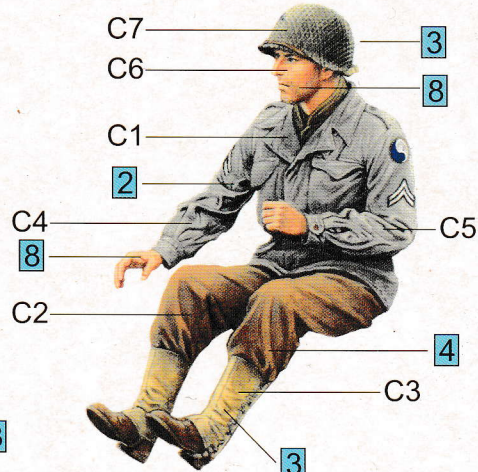

U.S. JEEP CREW & MP

A

D

B

4

C

E

No	Vallejo	TESTORS	TAMIYA	HUMBROL	REVELL	Mr. Color	Color	Цвет
1	950	1749	XF1	33	8	33	Black	Черный
2	992	1721	XF20	145	43	13	Dark Stone	Средний серый
3	889	1711	XF62	155	66	38	Olive Drub	Хаки
4	874	1701	XF10	160	81	133	Military Brown	Коричневый
5	951	1768	XF2	34	5	62	White	Белый
6	814	1540	XF64	186	381	29	Red Brown	Красно-Коричневый
7	863	1405	X10	53	91	104	Iron	Железо
8	815	1516	XF15	61	35	51	Skintone	Телесный