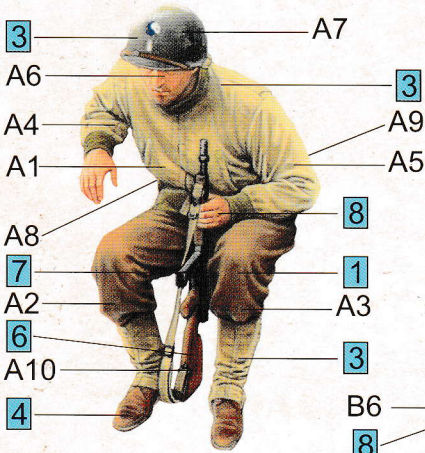

U.S. JEEP CREW & MP

A

D

B

4

C

E

No	Vallejo	TESTORS	TAMIYA	HUMBROL	REVELL	Mr. Color	Color	Цвет
1	950	1749	XF1	33	8	33	Black	Черный
2	992	1721	XF20	145	43	13	Dark Stone	Средний серый
3	889	1711	XF62	155	66	38	Olive Drub	Хаки
4	874	1701	XF10	160	81	133	Military Brown	Коричневый
5	951	1768	XF2	34	5	62	White	Белый
6	814	1540	XF64	186	381	29	Red Brown	Красно-Коричневый
7	863	1405	X10	53	91	104	Iron	Железо
8	815	1516	XF15	61	35	51	Skintone	Телесный