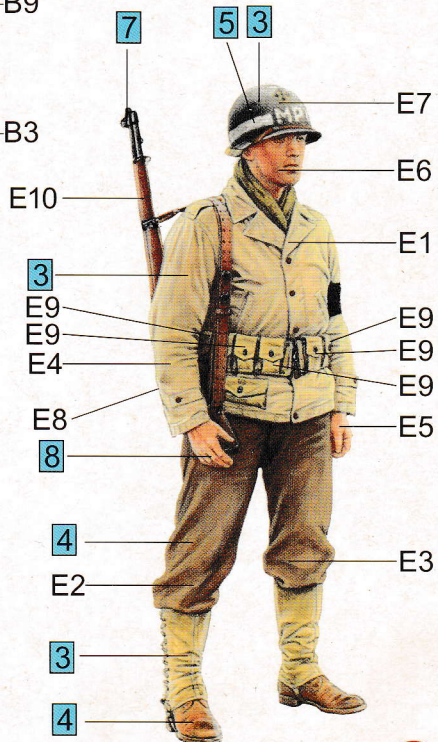

U.S. JEEP CREW & MP

A

D

B

4

C

E

No	Vallejo	TESTORS	TAMIYA	HUMBROL	REVELL	Mr. Color	Color	Цвет
1	950	1749	XF1	33	8	33	Black	Черный
2	992	1721	XF20	145	43	13	Dark Stone	Средний серый
3	889	1711	XF62	155	66	38	Olive Drub	Хаки
4	874	1701	XF10	160	81	133	Military Brown	Коричневый
5	951	1768	XF2	34	5	62	White	Белый
6	814	1540	XF64	186	381	29	Red Brown	Красно-Коричневый
7	863	1405	X10	53	91	104	Iron	Железо
8	815	1516	XF15	61	35	51	Skintone	Телесный