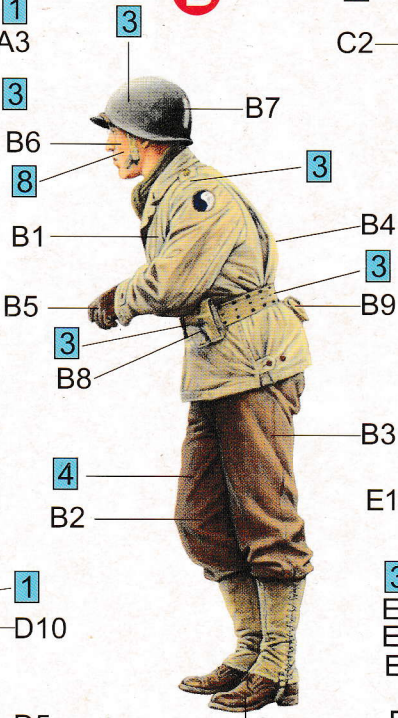

U.S. JEEP CREW & MP

A

D

B

4

C

E

No	Vallejo	TESTORS	TAMIYA	HUMBROL	REVELL	Mr. Color	Color	Цвет
1	950	1749	XF1	33	8	33	Black	Черный
2	992	1721	XF20	145	43	13	Dark Stone	Средний серый
3	889	1711	XF62	155	66	38	Olive Drub	Хаки
4	874	1701	XF10	160	81	133	Military Brown	Коричневый
5	951	1768	XF2	34	5	62	White	Белый
6	814	1540	XF64	186	381	29	Red Brown	Красно-Коричневый
7	863	1405	X10	53	91	104	Iron	Железо
8	815	1516	XF15	61	35	51	Skintone	Телесный