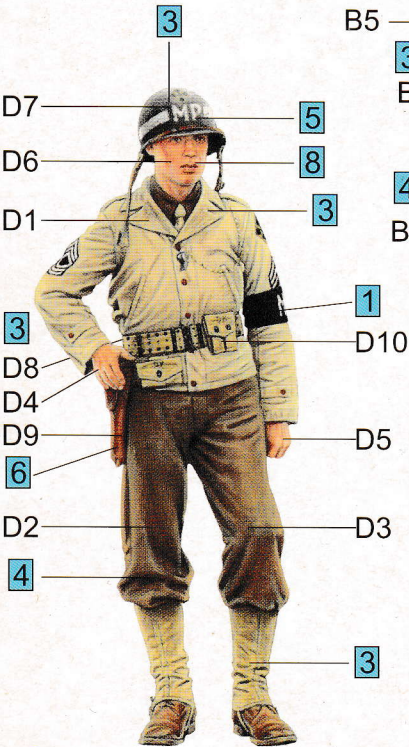

U.S. JEEP CREW & MP

A

D

B

4

C

E

No	Vallejo	TESTORS	TAMIYA	HUMBROL	REVELL	Mr. Color	Color	Цвет
1	950	1749	XF1	33	8	33	Black	Черный
2	992	1721	XF20	145	43	13	Dark Stone	Средний серый
3	889	1711	XF62	155	66	38	Olive Drub	Хаки
4	874	1701	XF10	160	81	133	Military Brown	Коричневый
5	951	1768	XF2	34	5	62	White	Белый
6	814	1540	XF64	186	381	29	Red Brown	Красно-Коричневый
7	863	1405	X10	53	91	104	Iron	Железо
8	815	1516	XF15	61	35	51	Skintone	Телесный