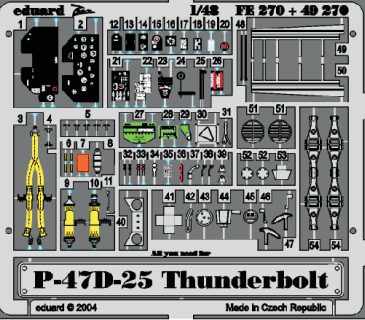

P-47D-25 Thunderbolt

eduard

1/48 scale detail set for HASEGAWA kit • sada detailů pro model HASEGAWA 1/48

FE270

film

-  APPLY EXPRESS MASK AND PAINT BEFORE GLUING
POUŽÍT EXPRESS MASK NABARVIT PŘED SLEPENÍM
-  SYMMETRICAL ASSEMBLY
SYMETRICKÁ MONTÁŽ
-  REMOVE
ODSTRANIT
-  GRIND
OBROUSIT
-  DRILL HOLE
VRTÁT OTVOR
-  BEND
OHNOUT
-  OPTION
VOLBA
-  REPLACE
NAHRADIT

ORIGINAL KIT PARTS
PŮVODNÍ DÍLY STAVEBNICE

PHOTO-ETCHED PARTS
LEPTANÉ DÍLY

PARTS TO BE REMOVED
DÍLY K ODSTRANĚNÍ

I.

II.

REFERENCES:

Aero Detail # 14

P-47 Thunderbolt in action
(Squadron / Signal Publications-aircraft number 67)