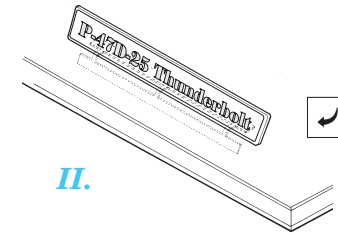

P-47D-25 Thunderbolt

eduard

1/48 scale detail set for HASEGAWA kit • sada detailů pro model HASEGAWA 1/48

FE270

film

-  APPLY EXPRESS MASK AND PAINT BEFORE GLUING
POUŽÍT EXPRESS MASK NABARVIT PŘED SLEPENÍM
-  SYMMETRICAL ASSEMBLY
SYMETRICKÁ MONTÁŽ
-  REMOVE
ODSTRANIT
-  GRIND
OBROUSIT
-  DRILL HOLE
VRTÁT OTVOR
-  BEND
OHNOUT
-  OPTION
VOLBA
-  REPLACE
NAHRADIT

ORIGINAL KIT PARTS
PŮVODNÍ DÍLY STAVEBNICE

PHOTO-ETCHED PARTS
LEPTANÉ DÍLY

PARTS TO BE REMOVED
DÍLY K ODSTRANĚNÍ

I.

II.

REFERENCES:

Aero Detail # 14

P-47 Thunderbolt in action
(Squadron / Signal Publications-aircraft number 67)