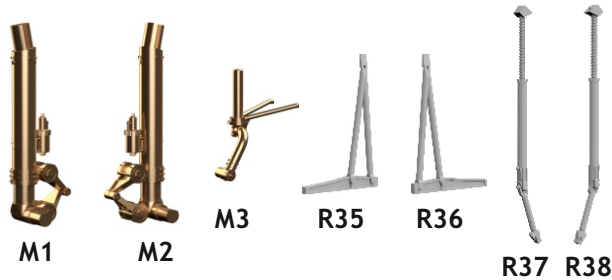

# 648 540 B-17G undercarriage legs BRONZE

for HKM kit - pro stavebnici HKM

1/48 scale

## COLOURS

GSI Creos (GUNZE)		Mr.METAL COLOR	
AQUEOUS	Mr.COLOR		
[H 8]	[C 8]	SILVER	
[H53]	[C13]	NEUTRAL GRAY	[MC 211] CHROME SILVER

This product contains metal and resin detail parts for upgrading scale plastic models. When selecting this set make sure that it is for the kit mentioned in product name as these sets are made specifically for that kit. When upgrading the model some cutting or corrections may be necessary for parts to fit accurately. **WARNING!** This set contains small and sharp parts. Work carefully in a ventilated and well-lit room. Safety glasses are recommended. This product is not suitable for children below 14 years of age.

Tento výrobek obsahuje lepané a odlévané detaily pro úpravu a vylepšení plastického modelu. Při výběru sady kovových detailů zkontrolujte, zda je určena pro model, který chcete upravit. Model, pro který je sada určena, je uveden u názvu výrobku. Pro přesnou aplikaci kovových a odlévaných dílů může být zapotřebí upravit díly upravovaného modelu. **POZOR!** Sada obsahuje malé ostré díly. Pracujte ve větrané a dobře osvětlené místnosti. Doporučujeme použití ochranných brýlí. Tento výrobek není vhodný pro děti mladší 14 let.

# 648 540 B-17G undercarriage legs BRONZE 1/48 for HKM kit - pro stavebnici HKM

**BRASSIN**

**BRASSIN**

**eduard**

**BEST BRASS RESIN AROUND!**

	REMOVE ODSTRANIT		BEND OHNOUT		SYMMETRICAL ASSEMBLY SYMETRICKÁ MONTÁŽ
	GRIND OBRUSIT		OPTION VOLBA		SCRIBE THE PANEL AND HOLES RYTI
	DRILL HOLE VRTAT OTVOR		REPLACE NAHRADIT		REVERSE SIDE OTOČIT