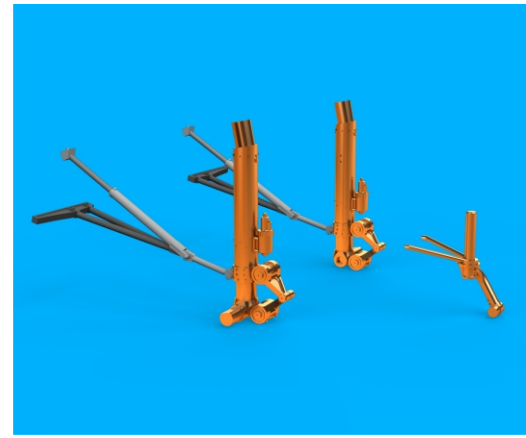

# 648 540 B-17G undercarriage legs BRONZE

for HKM kit - pro stavebnici HKM

1/48 scale

## COLOURS

GSI Creos (GUNZE)		Mr.METAL COLOR	
AQUEOUS	Mr.COLOR		
[H 8]	[C 8]	SILVER	
[H53]	[C13]	NEUTRAL GRAY	[MC 211] CHROME SILVER

This product contains metal and resin detail parts for upgrading scale plastic models. When selecting this set make sure that it is for the kit mentioned in product name as these sets are made specifically for that kit. When upgrading the model some cutting or corrections may be necessary for parts to fit accurately. **WARNING!** This set contains small and sharp parts. Work carefully in a ventilated and well-lit room. Safety glasses are recommended. This product is not suitable for children below 14 years of age.

Tento výrobek obsahuje lepané a odlévané detaily pro úpravu a vylepšení plastického modelu. Při výběru sady kovových detailů zkontrolujte, zda je určena pro model, který chcete upravit. Model, pro který je sada určena, je uveden u názvu výrobku. Pro přesnou aplikaci kovových a odlévaných dílů může být zapotřebí upravit díly upravovaného modelu. **POZOR!** Sada obsahuje malé ostré díly. Pracujte ve větrané a dobře osvětlené místnosti. Doporučujeme použití ochranných brýlí. Tento výrobek není vhodný pro děti mladší 14 let.

# 648 540 B-17G undercarriage legs BRONZE 1/48 for HKM kit - pro stavebnici HKM

**BRASSIN**

**BRASSIN**

**eduard**

**BEST BRASS RESIN AROUND!**

	REMOVE ODSTRANIT		BEND OHNOUT		SYMMETRICAL ASSEMBLY SYMETRICKÁ MONTÁŽ
	GRIND OBRUSIT		OPTION VOLBA		SCRIBE THE PANEL AND HOLES RYTI
	DRILL HOLE VRTAT OTVOR		REPLACE NAHRADIT		REVERSE SIDE OTOČIT