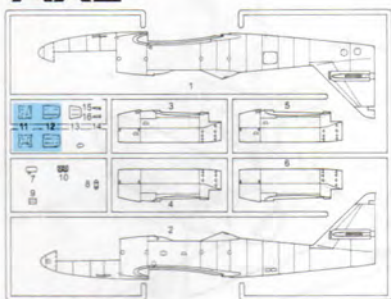

Me262 MISTEL

1:48 MASTER SERIES

KIT NO: 5541

AX2

BX2

Nx2

CX2

H

M

MA (PHOTO-ETCHED PARTS)

E

MB (PHOTO-ETCHED PARTS)

a

b