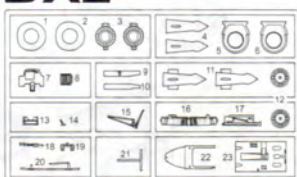

Me262 MISTEL

1:48 MASTER SERIES

KIT NO: 5541

AX2

BX2

Nx2

CX2

H

M

MA (PHOTO-ETCHED PARTS)

E

MB (PHOTO-ETCHED PARTS)

a

b