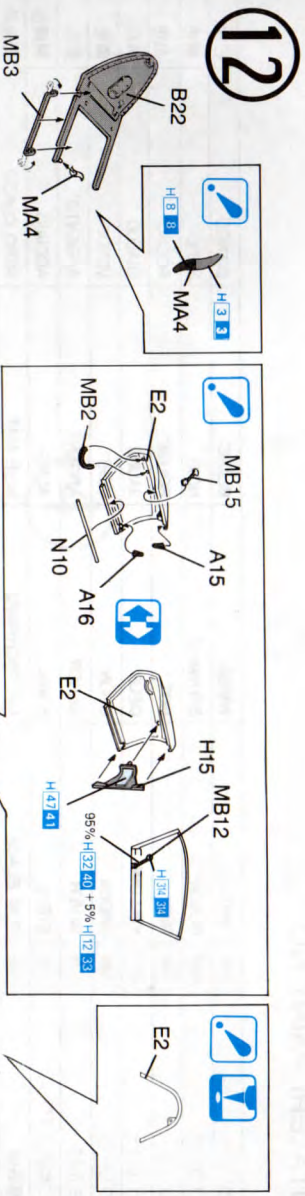

Me262 MISTEL

1:48 MASTER SERIES

KIT NO: 5541

AX2

BX2

Nx2

CX2

H

M

MA (PHOTO-ETCHED PARTS)

E

MB (PHOTO-ETCHED PARTS)

a

b

この部品は使用しません。
Parts not for use.
Telle werden nicht verwendet.
Pieces a ne pas utiliser.
Parti non utilizzati.
不需要使用的零件

2

3

4

5

6

7

8

9

10

14

15

16

17

18

19

20

21