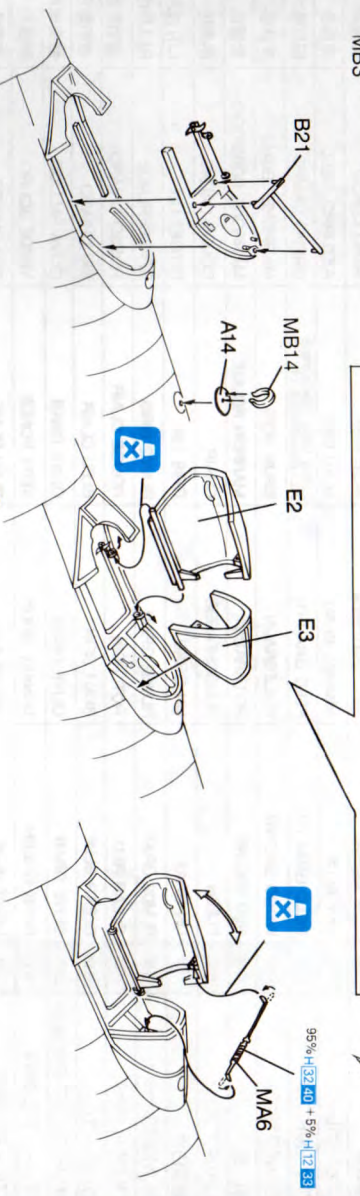

Me262 MISTEL

1:48 MASTER SERIES

KIT NO: 5541

AX2

BX2

Nx2

CX2

H

M

MA (PHOTO-ETCHED PARTS)

E

MB (PHOTO-ETCHED PARTS)

a

b

この部品は使用しません。
Parts not for use.
Telle werden nicht verwendet.
Pieces a ne pas utiliser.
Parti non utilizzati.
不需要使用的零件

2

3

4

5

6

7

8

9

10

14

15

16

17

18

19

20

21