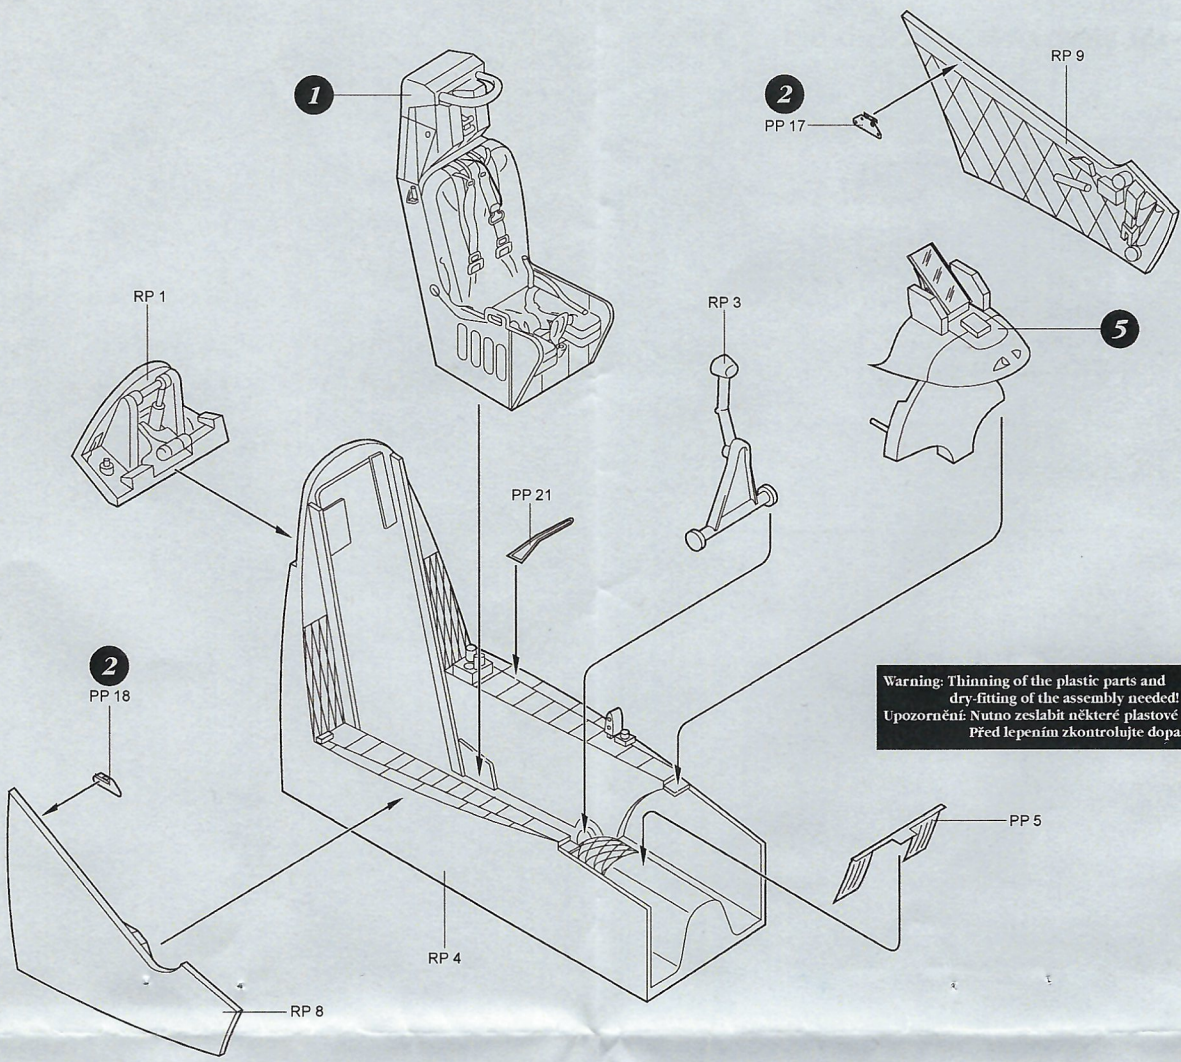

4280 1/48
A-4M Skyhawk Cockpit Set

Recommended kit HASEGAWA

PHOTO-ETCHED METAL PARTS

RESIN PARTS

1

2

MIRROR ASSEMBLY
ZRCADLOVÁ MONTÁŽ

3

4

MIRROR ASSEMBLY
ZRCADLOVÁ MONTÁŽ

REMOVE
ODSTRANIT

5

Warning: Thinning of the plastic parts and dry-fitting of the assembly needed!
Upozornění: Nutno zeslabit některé plastové díly stavebnice!
Před lepením zkontrolujte dopasování dílů!