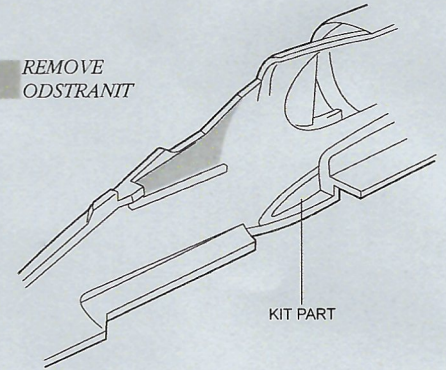

4280 1/48
A-4M Skyhawk Cockpit Set

Recommended kit HASEGAWA

PHOTO-ETCHED METAL PARTS

RESIN PARTS

1

2

MIRROR ASSEMBLY
ZRCADLOVÁ MONTÁŽ

3

4

MIRROR ASSEMBLY
ZRCADLOVÁ MONTÁŽ

REMOVE
ODSTRANIT

5

Warning: Thinning of the plastic parts and dry-fitting of the assembly needed!
Upozornění: Nutno zeslabit některé plastové díly stavebnice!
Před lepením zkontrolujte dopasování dílů!