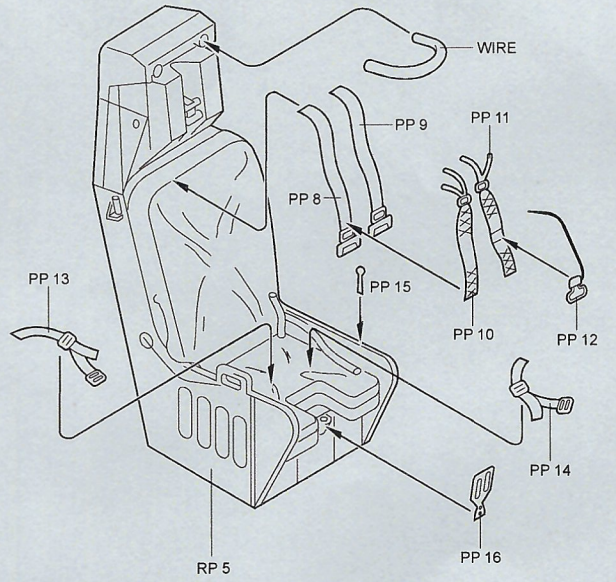

4280 1/48
A-4M Skyhawk Cockpit Set

Recommended kit HASEGAWA

PHOTO-ETCHED METAL PARTS

RESIN PARTS

1

2

MIRROR ASSEMBLY
ZRCADLOVÁ MONTÁŽ

3

4

MIRROR ASSEMBLY
ZRCADLOVÁ MONTÁŽ

REMOVE
ODSTRANIT

5

Warning: Thinning of the plastic parts and dry-fitting of the assembly needed!
Upozornění: Nutno zeslabit některé plastové díly stavebnice!
Před lepením zkontrolujte dopasování dílů!