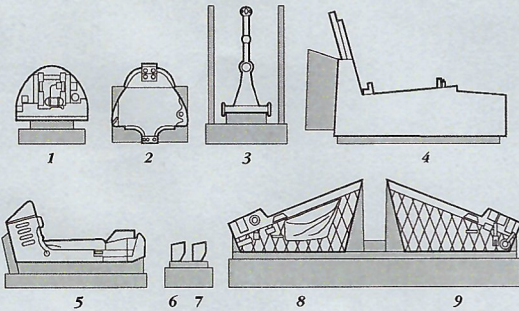

4280 1/48
A-4M Skyhawk Cockpit Set

Recommended kit HASEGAWA

PHOTO-ETCHED METAL PARTS

RESIN PARTS

1

2

MIRROR ASSEMBLY
ZRCADLOVÁ MONTÁŽ

3

4

MIRROR ASSEMBLY
ZRCADLOVÁ MONTÁŽ

REMOVE
ODSTRANIT

5

Warning: Thinning of the plastic parts and dry-fitting of the assembly needed!
Upozornění: Nutno zeslabit některé plastové díly stavebnice!
Před lepením zkontrolujte dopasování dílů!