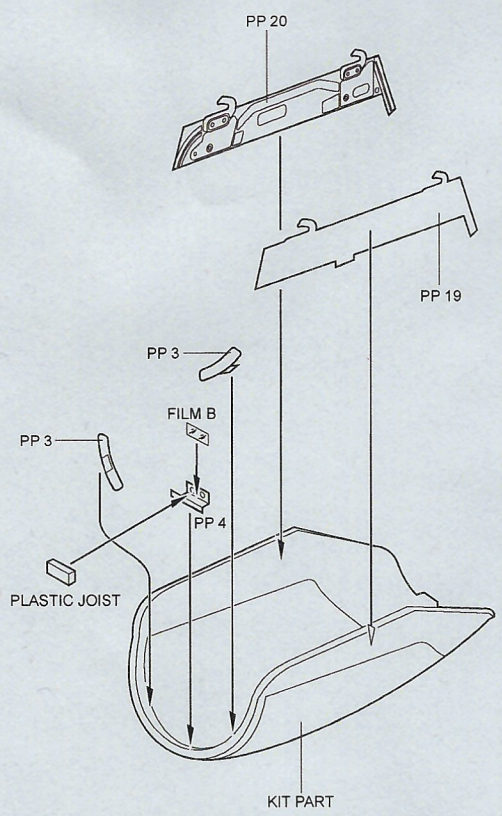

4280 1/48
A-4M Skyhawk Cockpit Set

Recommended kit HASEGAWA

PHOTO-ETCHED METAL PARTS

RESIN PARTS

1

2

MIRROR ASSEMBLY
ZRCADLOVÁ MONTÁŽ

3

4

MIRROR ASSEMBLY
ZRCADLOVÁ MONTÁŽ

REMOVE
ODSTRANIT

5

Warning: Thinning of the plastic parts and dry-fitting of the assembly needed!
Upozornění: Nutno zeslabit některé plastové díly stavebnice!
Před lepením zkontrolujte dopasování dílů!