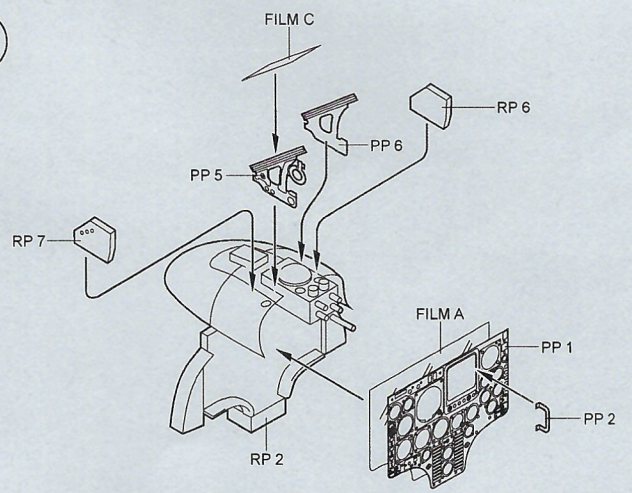

4280 1/48
A-4M Skyhawk Cockpit Set

Recommended kit HASEGAWA

PHOTO-ETCHED METAL PARTS

RESIN PARTS

1

2

MIRROR ASSEMBLY
ZRCADLOVÁ MONTÁŽ

3

4

MIRROR ASSEMBLY
ZRCADLOVÁ MONTÁŽ

REMOVE
ODSTRANIT

5

Warning: Thinning of the plastic parts and dry-fitting of the assembly needed!
Upozornění: Nutno zeslabit některé plastové díly stavebnice!
Před lepením zkontrolujte dopasování dílů!