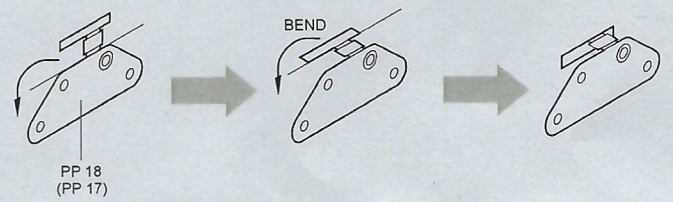

4280 1/48
A-4M Skyhawk Cockpit Set

Recommended kit HASEGAWA

PHOTO-ETCHED METAL PARTS

RESIN PARTS

1

2

MIRROR ASSEMBLY
ZRCADLOVÁ MONTÁŽ

3

4

MIRROR ASSEMBLY
ZRCADLOVÁ MONTÁŽ

REMOVE
ODSTRANIT

5

Warning: Thinning of the plastic parts and dry-fitting of the assembly needed!
Upozornění: Nutno zeslabit některé plastové díly stavebnice!
Před lepením zkontrolujte dopasování dílů!