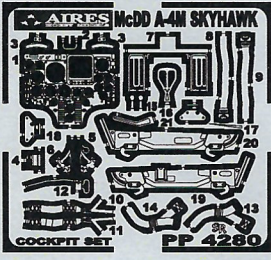

4280 1/48
A-4M Skyhawk Cockpit Set

Recommended kit HASEGAWA

PHOTO-ETCHED METAL PARTS

RESIN PARTS

1

2

MIRROR ASSEMBLY
ZRCADLOVÁ MONTÁŽ

3

4

MIRROR ASSEMBLY
ZRCADLOVÁ MONTÁŽ

REMOVE
ODSTRANIT

5

Warning: Thinning of the plastic parts and dry-fitting of the assembly needed!
Upozornění: Nutno zeslabit některé plastové díly stavebnice!
Před lepením zkontrolujte dopasování dílů!