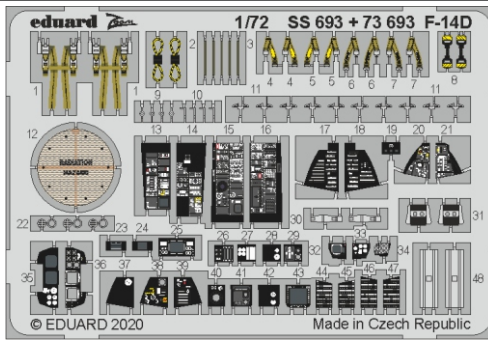

F-14D

eduard

SS 693

1/72

detail set for GREAT WALL HOBBY 1/72 kit • sada detailů pro stavebnici GREAT WALL HOBBY 1/72

- APPLY EXPRESS MASK AND PAINT BEFORE GLUING
POUŽIT EXPRESS MASK NABARVIT PŘED SLEPENÍM
- SYMMETRICAL ASSEMBLY
SYMETRICKÁ MONTÁŽ
- REMOVE
ODSTRANIT
- GRIND
OBROUSIT
- DRILL HOLE
VRTAT OTVOR
- BEND
OHNOUT
- OPTION
VOLBA
- REPLACE
NAHRADIT
- 1** COLORED ETCHED PARTS
LEPTANÉ BAREVNÉ DÍLY
- 1** ETCHED PARTS
LEPTANÉ NEBAREVNÉ DÍLY
- 1** ORIGINAL KIT PARTS
PŮVODNÍ DÍLY STAVEBNICE

ORIGINAL KIT PARTS
PŮVODNÍ DÍLY STAVEBNICE

PHOTO-ETCHED PARTS
LEPTANÉ DÍLY

PARTS TO BE REMOVED
DÍLY K ODSTRANĚNÍ

FILL
TMELIT