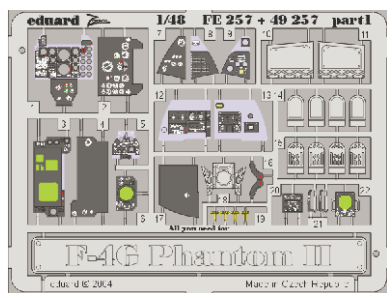

# F-4G Phantom II

eduard

FE257

1/48 scale detail set for Hasegawa kit • sada detailů pro model Hasegawa 1/48

Film

- ★ APPLY EXPRESS MASK AND PAINT BEFORE GLUING  
POUŽIT EXPRESS MASK NABARVIT PŘED SLEPENÍM
- ☾ SYMMETRICAL ASSEMBLY  
SYMETRICKÁ MONTÁŽ
- REMOVE  
ODSTRANIT
- ▨ GRIND  
OBROUSIT
- ⚪ DRILL HOLE  
VRTÁT OTVOR
- ↪ BEND  
OHNOUT
- ❓ OPTION  
VOLBA
- Ⓜ REPLACE  
NAHRADIT

ORIGINAL KIT PARTS  
PŮVODNÍ DÍLY STAVEBNICE

PHOTO-ETCHED PARTS  
LEPTANÉ DÍLY

PARTS TO BE REMOVED  
DÍLY K ODSTRANĚNÍ

FILL  
TMELIT