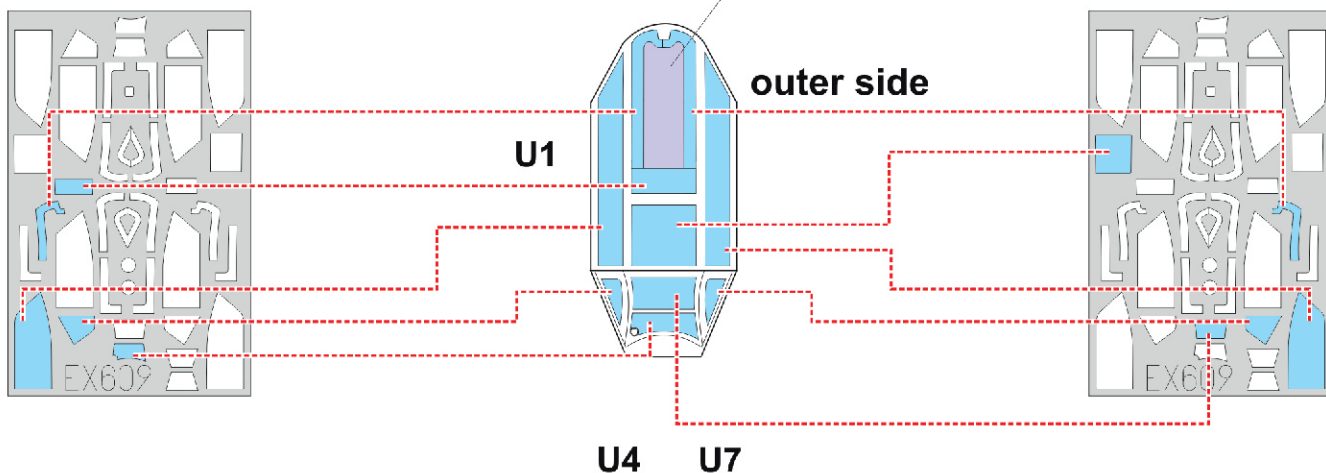

LIQUID MASK