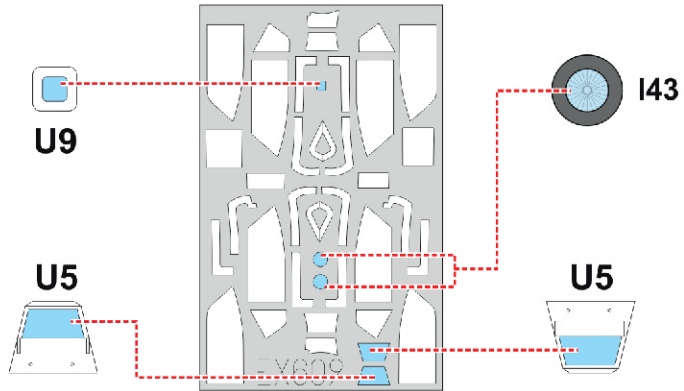

# Bf 109G-10 TFace

**EX 609**

for kit **EDUARD**

scale **1/48**

U4

U7

U2

inner side

LIQUID MASK

U2

outer side

U4

U7

U1

inner side

LIQUID MASK