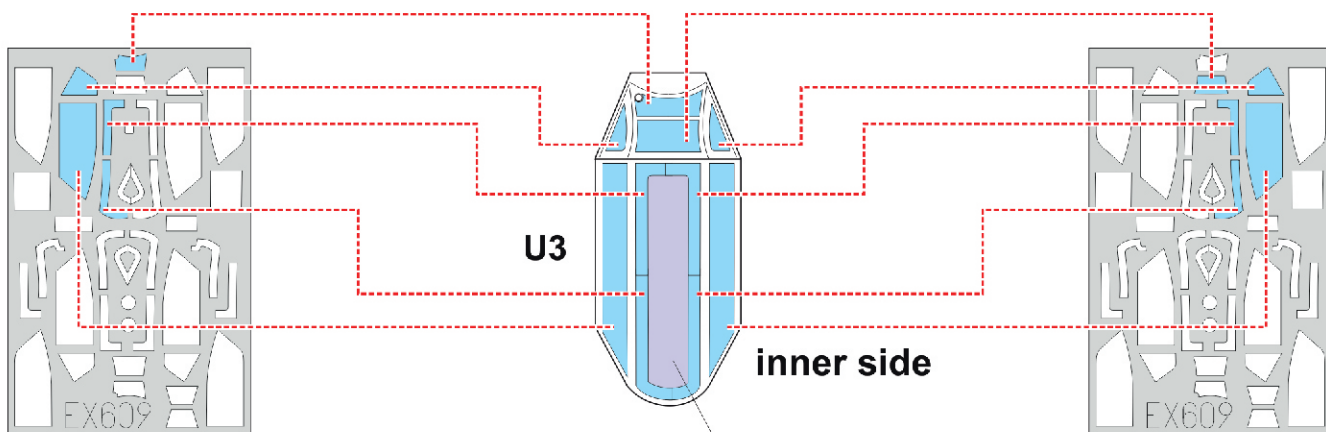

LIQUID MASK