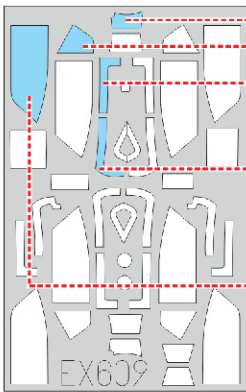

# Bf 109G-10 TFace

**EX 609**

for kit **EDUARD**

scale **1/48**

U4

U7

U2

inner side

LIQUID MASK

U2

outer side

U4

U7

U1

inner side

LIQUID MASK