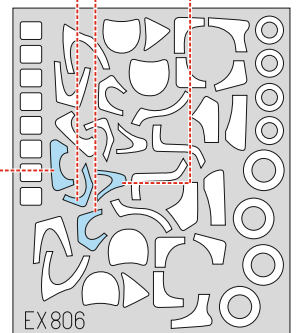

Mi-24D TFace

EX 806

for kit **EDUARD/ZVEZDA**

scale **1/48**

C9  **C10**

LIQUID MASK  **OUTSIDE**

LIQUID MASK 

INSIDE