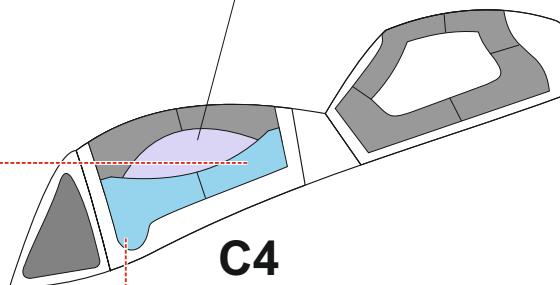

Mi-24D TFace

EX 806

for kit **EDUARD/ZVEZDA**

scale **1/48**

C9  **C10**

LIQUID MASK  **OUTSIDE**

LIQUID MASK 

INSIDE