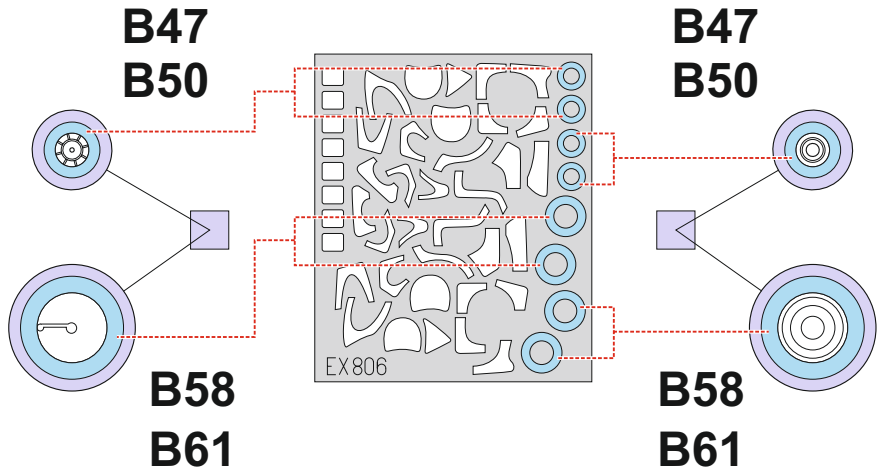

Mi-24D TFace

EX 806

for kit **EDUARD/ZVEZDA**

scale **1/48**

C9  **C10**

LIQUID MASK  **OUTSIDE**

LIQUID MASK 

INSIDE