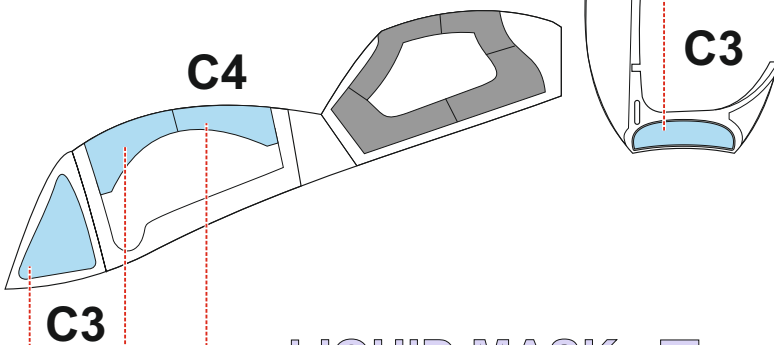

Mi-24D TFace

EX 806

for kit **EDUARD/ZVEZDA**

scale **1/48**

C9  **C10**

LIQUID MASK  **OUTSIDE**

LIQUID MASK 

INSIDE