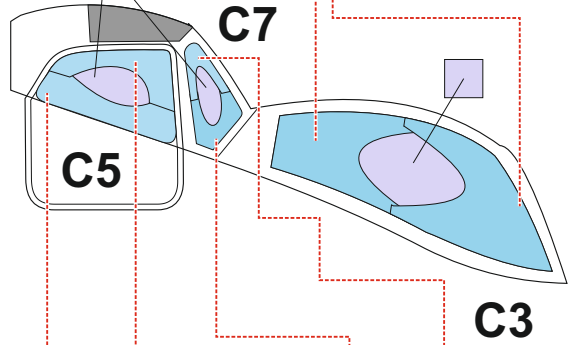

Mi-24D TFace

EX 806

for kit **EDUARD/ZVEZDA**

scale **1/48**

C9  **C10**

LIQUID MASK  **OUTSIDE**

LIQUID MASK 

INSIDE