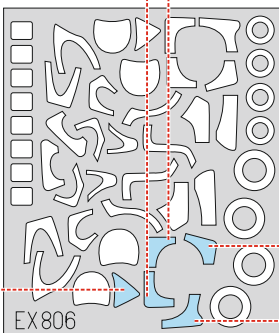

Mi-24D TFace

EX 806

for kit **EDUARD/ZVEZDA**

scale **1/48**

C9  **C10**

LIQUID MASK  **OUTSIDE**

LIQUID MASK 

INSIDE