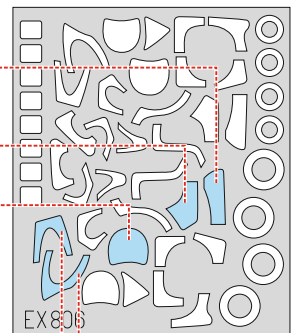

Mi-24D TFace

EX 806

for kit **EDUARD/ZVEZDA**

scale **1/48**

C9  **C10**

LIQUID MASK  **OUTSIDE**

LIQUID MASK 

INSIDE