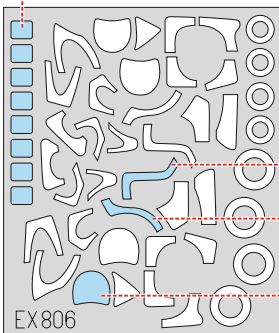

Mi-24D TFace

EX 806

for kit **EDUARD/ZVEZDA**

scale **1/48**

C9  **C10**

LIQUID MASK  **OUTSIDE**

LIQUID MASK 

INSIDE