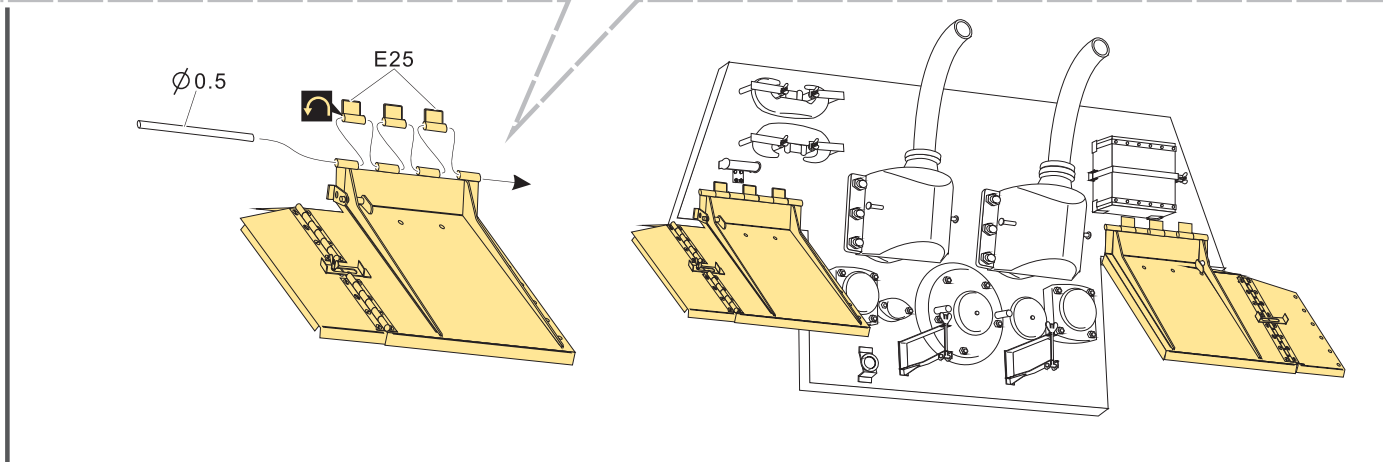

1/35 MILITARY MINIATURE VEHICLE UPGRADE SERIES PEA444

WWII German Sd.Kfz.186 Panzerjäger "Jagdtiger" Schurzen Normal Version

二战德军猎虎坦克歼击车侧裙标准样式改造件

[For TAKOM]

推荐使用工具 RECOMMENDED TOOLS

- 
安装
install
- 
折叠
bend
- A1**
改造件零件编号
PE/resin part number
- B12**
原零件编号
kit part number
- C22**
被替换的原零件编号
replaced kit part number
- 
选择安装
alternative
- x2**
制作若干组
multiple assembly
- 
弧度卷曲
radial bending
- 
钻孔
drill
- 
切除
remove
- 
另一侧相同制作
repeat on opposite side
- 
注意
caution
- 
用胶棒制作
make from plastic rod
- 
用铜管制作
make from brass tube

[Http://www.voyagermodel.com/productdetails.asp?itemid=PEA444](http://www.voyagermodel.com/productdetails.asp?itemid=PEA444)

**VOYAGER
MODEL**

更多PEA 444样品照片参考请扫一扫
MORE PICTUER OF PEA444
REFERENCE SCAN HERE