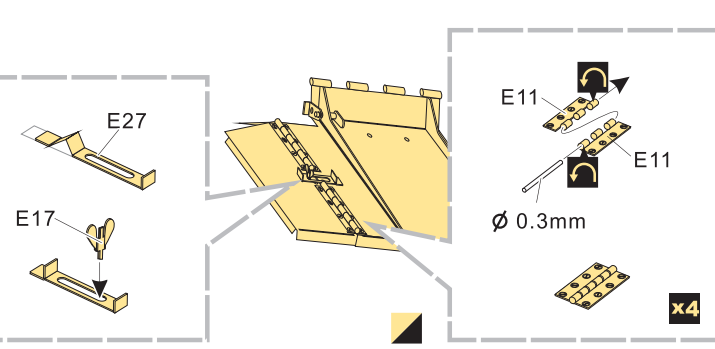

1/35 MILITARY MINIATURE VEHICLE UPGRADE SERIES PEA444

WWII German Sd.Kfz.186 Panzerjäger "Jagdtiger" Schurzen Normal Version

二战德军猎虎坦克歼击车侧裙标准样式改造件

[For TAKOM]

推荐使用工具 RECOMMENDED TOOLS

- 
安装
install
- 
折叠
bend
- A1**
改造件零件编号
PE/resin part number
- B12**
原零件编号
kit part number
- C22**
被替换的原零件编号
replaced kit part number
- 
选择安装
alternative
- x2**
制作若干组
multiple assembly
- 
弧度卷曲
radial bending
- 
钻孔
drill
- 
切除
remove
- 
另一侧相同制作
repeat on opposite side
- 
注意
caution
- 
用胶棒制作
make from plastic rod
- 
用铜管制作
make from brass tube

[Http://www.voyagermodel.com/productdetails.asp?itemid=PEA444](http://www.voyagermodel.com/productdetails.asp?itemid=PEA444)

**VOYAGER
MODEL**

更多PEA 444样品照片参考请扫一扫
MORE PICTUER OF PEA444
REFERENCE SCAN HERE