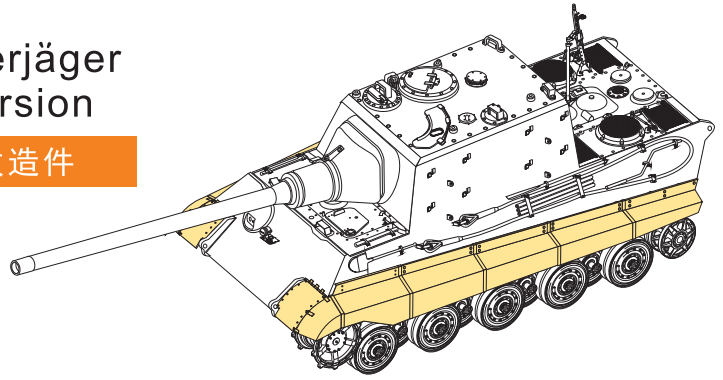

1/35 MILITARY MINIATURE VEHICLE UPGRADE SERIES PEA444

WWII German Sd.Kfz.186 Panzerjäger "Jagdtiger" Schurzen Normal Version

二战德军猎虎坦克歼击车侧裙标准样式改造件

[For TAKOM]

推荐使用工具 RECOMMENDED TOOLS

- 
安装
install
- 
折叠
bend
- A1**
改造件零件编号
PE/resin part number
- B12**
原零件编号
kit part number
- C22**
被替换的原零件编号
replaced kit part number
- 
选择安装
alternative
- x2**
制作若干组
multiple assembly
- 
弧度卷曲
radial bending
- 
钻孔
drill
- 
切除
remove
- 
另一侧相同制作
repeat on opposite side
- 
注意
caution
- 
用胶棒制作
make from plastic rod
- 
用铜管制作
make from brass tube