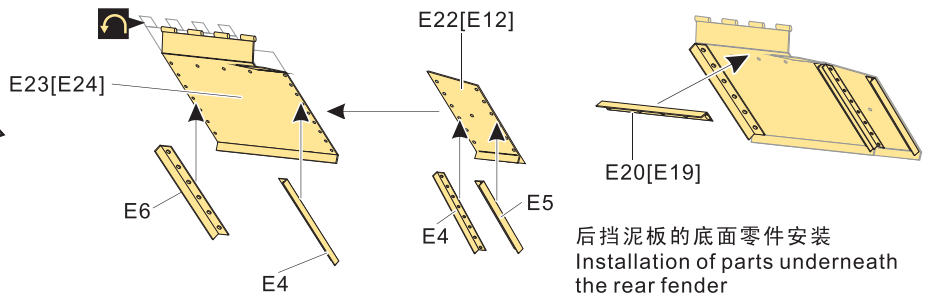

1/35 MILITARY MINIATURE VEHICLE UPGRADE SERIES PEA444

WWII German Sd.Kfz.186 Panzerjäger "Jagdtiger" Schurzen Normal Version

二战德军猎虎坦克歼击车侧裙标准样式改造件

[For TAKOM]

推荐使用工具 RECOMMENDED TOOLS

- 
安装
install
- 
折叠
bend
- A1**
改造件零件编号
PE/resin part number
- B12**
原零件编号
kit part number
- C22**
被替换的原零件编号
replaced kit part number
- 
选择安装
alternative
- x2**
制作若干组
multiple assembly
- 
弧度卷曲
radial bending
- 
钻孔
drill
- 
切除
remove
- 
另一侧相同制作
repeat on opposite side
- 
注意
caution
- 
用胶棒制作
make from plastic rod
- 
用铜管制作
make from brass tube

[Http://www.voyagermodel.com/productdetails.asp?itemid=PEA444](http://www.voyagermodel.com/productdetails.asp?itemid=PEA444)

**VOYAGER
MODEL**

更多PEA 444样品照片参考请扫一扫
MORE PICTUER OF PEA444
REFERENCE SCAN HERE