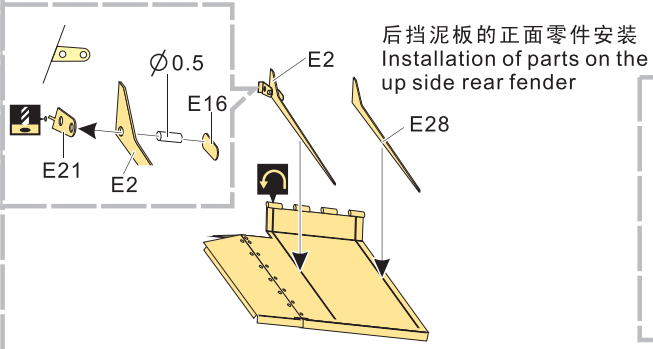

1/35 MILITARY MINIATURE VEHICLE UPGRADE SERIES PEA444

WWII German Sd.Kfz.186 Panzerjäger "Jagdtiger" Schurzen Normal Version

二战德军猎虎坦克歼击车侧裙标准样式改造件

[For TAKOM]

推荐使用工具 RECOMMENDED TOOLS

- 
安装
install
- 
折叠
bend
- A1**
改造件零件编号
PE/resin part number
- B12**
原零件编号
kit part number
- C22**
被替换的原零件编号
replaced kit part number
- 
选择安装
alternative
- x2**
制作若干组
multiple assembly
- 
弧度卷曲
radial bending
- 
钻孔
drill
- 
切除
remove
- 
另一侧相同制作
repeat on opposite side
- 
注意
caution
- 
用胶棒制作
make from plastic rod
- 
用铜管制作
make from brass tube

[Http://www.voyagermodel.com/productdetails.asp?itemid=PEA444](http://www.voyagermodel.com/productdetails.asp?itemid=PEA444)

**VOYAGER
MODEL**

更多PEA 444样品照片参考请扫一扫
MORE PICTUER OF PEA444
REFERENCE SCAN HERE