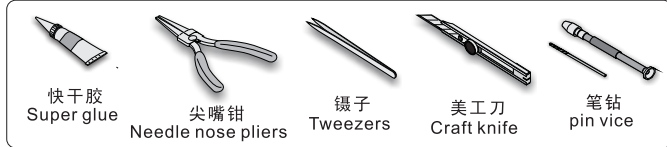

1/35 MILITARY MINIATURE VEHICLE UPGRADE SERIES PEA444

WWII German Sd.Kfz.186 Panzerjäger "Jagdtiger" Schurzen Normal Version

二战德军猎虎坦克歼击车侧裙标准样式改造件

[For TAKOM]

推荐使用工具 RECOMMENDED TOOLS

- 
安装
install
- 
折叠
bend
- A1**
改造件零件编号
PE/resin part number
- B12**
原零件编号
kit part number
- C22**
被替换的原零件编号
replaced kit part number
- 
选择安装
alternative
- x2**
制作若干组
multiple assembly
- 
弧度卷曲
radial bending
- 
钻孔
drill
- 
切除
remove
- 
另一侧相同制作
repeat on opposite side
- 
注意
caution
- 
用胶棒制作
make from plastic rod
- 
用铜管制作
make from brass tube