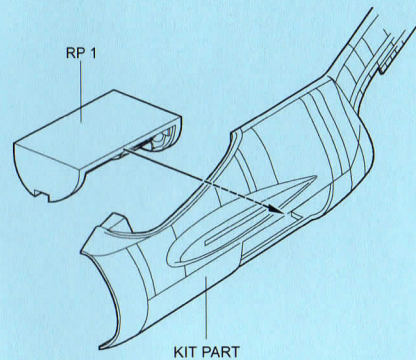

4352 1/48
Focke Wulf Ta 183A Wheel Bay (Jumo 004)

RESIN PARTS

1

Warning: Thinning of the plastic parts and
dry-fitting of the assembly needed!
Upozornění: Nutno zeslabit některé plastové díly stavebnice!
Před lepením zkontrolujte dopasování dílů!