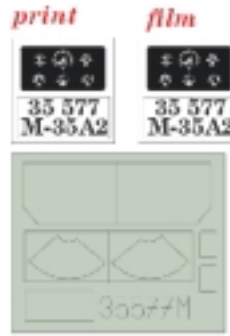

M35A2 Cargo truck

eduard

35 577

1/35 scale detail set for AFV • sada detailů pro model AFV 1/35

- ★ APPLY EXPRESS MASK AND PAINT BEFORE GLUING
POUŤT EXPRESS MASK NABARVIT PŘED SLEPENÍM
- ☉ SYMMETRICAL ASSEMBLY
SYMETRICKÁ MONTÁŽ
- REMOVE
ODSTRANIT
- ▨ GRIND
OBROUSIT
- ⚪ DRILL HOLE
VRTAT OTVOR
- ↪ BEND
OHNOUT
- Ⓜ OPTION
VOLBA
- Ⓜ REPLACE
NAHRADIT

ORIGINAL KIT PARTS
 PŮVODNÍ DÍLY STAVEBNICE

PHOTO-ETCHED PARTS
 LEPTANÉ DÍLY

PARTS TO BE REMOVED
 DÍLY K ODSTRANĚNÍ

FILL
 TMĚLIT

REFERENCES: www.guntruck.com