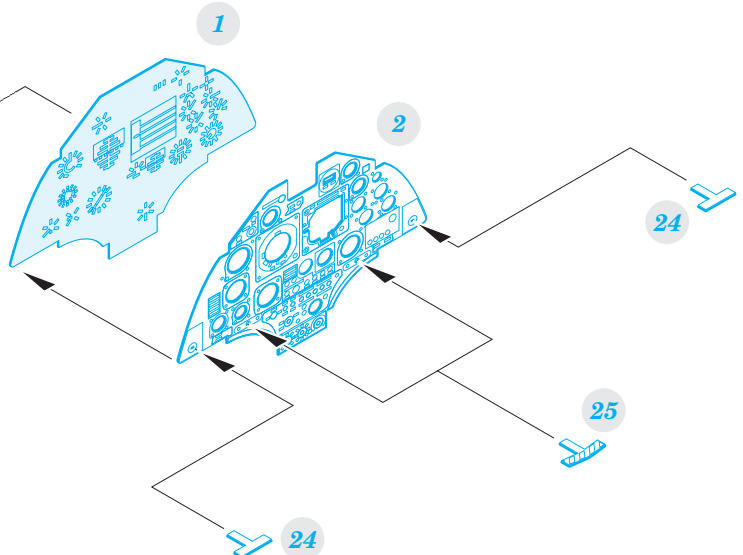

# A-4F

eduard

**FE 899**

**1/48**

detail set for 1/48 HOBBY BOSS kit • sada detailů pro stavebnici 1/48 HOBBY BOSS

*film*

- APPLY EXPRESS MASK AND PAINT BEFORE GLUING  
POUŽIT EXPRESS MASK NABARVIT PŘED SLEPENÍM
- SYMETRICAL ASSEMBLY  
SYMETRICKÁ MONTÁŽ
- REMOVE  
ODSTRANIT
- GRIND  
OBROUSIT
- DRILL HOLE  
VRTAT OTVOR
- BEND  
OHNOUT
- OPTION  
VOLBA
- REPLACE  
NAHRADIT
- 1** COLORED ETCHED PARTS  
LEPTANÉ BAREVNÉ DÍLY
- 1** ETCHED PARTS  
LEPTANÉ NEBAREVNÉ DÍLY
- 1** ORIGINAL KIT PARTS  
PŮVODNÍ DÍLY STAVEBNICE

ORIGINAL KIT PARTS  
PŮVODNÍ DÍLY STAVEBNICE

PHOTO-ETCHED PARTS  
LEPTANÉ DÍLY

PARTS TO BE REMOVED  
DÍLY K ODSTRANĚNÍ

FILL  
TMELIT

**Related products: 49 899 A-4F 1/48**

**Related products: FE 900 A-4F seatbelts STEEL 1/48**