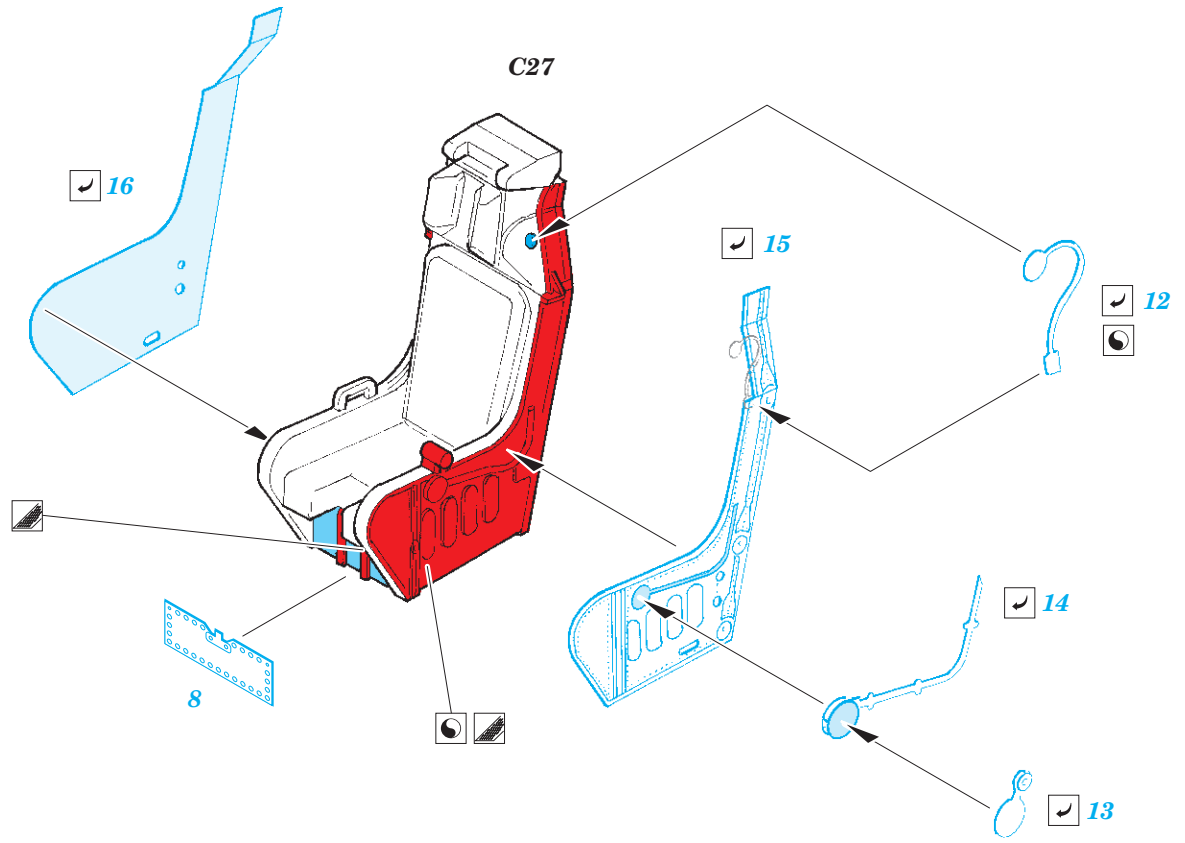

# A-4F

eduard

**FE 899**

**1/48**

detail set for 1/48 HOBBY BOSS kit • sada detailů pro stavebnici 1/48 HOBBY BOSS

*film*

- APPLY EXPRESS MASK AND PAINT BEFORE GLUING  
POUŽIT EXPRESS MASK NABARVIT PŘED SLEPENÍM
- SYMETRICAL ASSEMBLY  
SYMETRICKÁ MONTÁŽ
- REMOVE  
ODSTRANIT
- GRIND  
OBROUSIT
- DRILL HOLE  
VRTAT OTVOR
- BEND  
OHNOUT
- OPTION  
VOLBA
- REPLACE  
NAHRADIT
- 1** COLORED ETCHED PARTS  
LEPTANÉ BAREVNÉ DÍLY
- 1** ETCHED PARTS  
LEPTANÉ NEBAREVNÉ DÍLY
- 1** ORIGINAL KIT PARTS  
PŮVODNÍ DÍLY STAVEBNICE

ORIGINAL KIT PARTS  
PŮVODNÍ DÍLY STAVEBNICE

PHOTO-ETCHED PARTS  
LEPTANÉ DÍLY

PARTS TO BE REMOVED  
DÍLY K ODSTRANĚNÍ

FILL  
TMELIT

**Related products: 49 899 A-4F 1/48**

**Related products: FE 900 A-4F seatbelts STEEL 1/48**