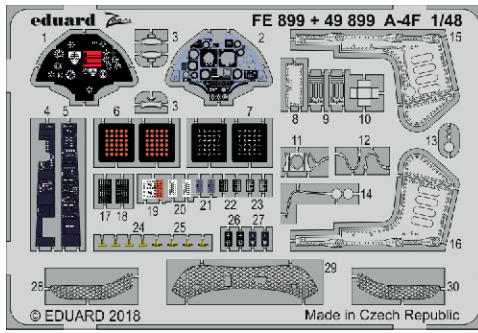

# A-4F

eduard

**FE 899**

**1/48**

detail set for 1/48 HOBBY BOSS kit • sada detailů pro stavebnici 1/48 HOBBY BOSS

*film*

- APPLY EXPRESS MASK AND PAINT BEFORE GLUING  
POUŽIT EXPRESS MASK NABARVIT PŘED SLEPENÍM
- SYMETRICAL ASSEMBLY  
SYMETRICKÁ MONTÁŽ
- REMOVE  
ODSTRANIT
- GRIND  
OBROUSIT
- DRILL HOLE  
VRTAT OTVOR
- BEND  
OHNOUT
- OPTION  
VOLBA
- REPLACE  
NAHRADIT
- 1** COLORED ETCHED PARTS  
LEPTANÉ BAREVNÉ DÍLY
- 1** ETCHED PARTS  
LEPTANÉ NEBAREVNÉ DÍLY
- 1** ORIGINAL KIT PARTS  
PŮVODNÍ DÍLY STAVEBNICE

ORIGINAL KIT PARTS  
PŮVODNÍ DÍLY STAVEBNICE

PHOTO-ETCHED PARTS  
LEPTANÉ DÍLY

PARTS TO BE REMOVED  
DÍLY K ODSTRANĚNÍ

FILL  
TMELIT

**Related products: 49 899 A-4F 1/48**

**Related products: FE 900 A-4F seatbelts STEEL 1/48**