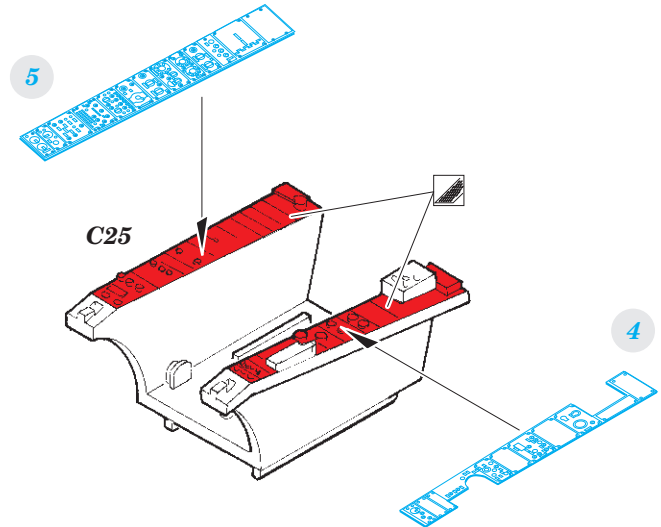

# A-4F

eduard

**FE 899**

**1/48**

detail set for 1/48 HOBBY BOSS kit • sada detailů pro stavebnici 1/48 HOBBY BOSS

*film*

- APPLY EXPRESS MASK AND PAINT BEFORE GLUING  
POUŽIT EXPRESS MASK NABARVIT PŘED SLEPENÍM
- SYMETRICAL ASSEMBLY  
SYMETRICKÁ MONTÁŽ
- REMOVE  
ODSTRANIT
- GRIND  
OBROUSIT
- DRILL HOLE  
VRTAT OTVOR
- BEND  
OHNOUT
- OPTION  
VOLBA
- REPLACE  
NAHRADIT
- 1** COLORED ETCHED PARTS  
LEPTANÉ BAREVNÉ DÍLY
- 1** ETCHED PARTS  
LEPTANÉ NEBAREVNÉ DÍLY
- 1** ORIGINAL KIT PARTS  
PŮVODNÍ DÍLY STAVEBNICE

ORIGINAL KIT PARTS  
PŮVODNÍ DÍLY STAVEBNICE

PHOTO-ETCHED PARTS  
LEPTANÉ DÍLY

PARTS TO BE REMOVED  
DÍLY K ODSTRANĚNÍ

FILL  
TMELIT

**Related products: 49 899 A-4F 1/48**

**Related products: FE 900 A-4F seatbelts STEEL 1/48**