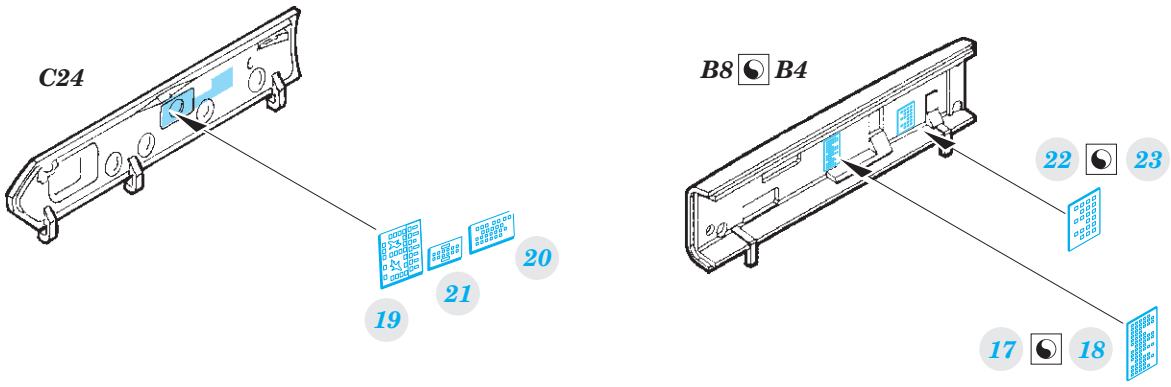

ORIGINAL KIT PARTS  
PŮVODNÍ DÍLY STAVEBNICE

PHOTO-ETCHED PARTS  
LEPTANÉ DÍLY

PARTS TO BE REMOVED  
DÍLY K ODSTRANĚNÍ

FILL  
TMELIT

**Related products: 49 899 A-4F 1/48**

**Related products: FE 900 A-4F seatbelts STEEL 1/48**