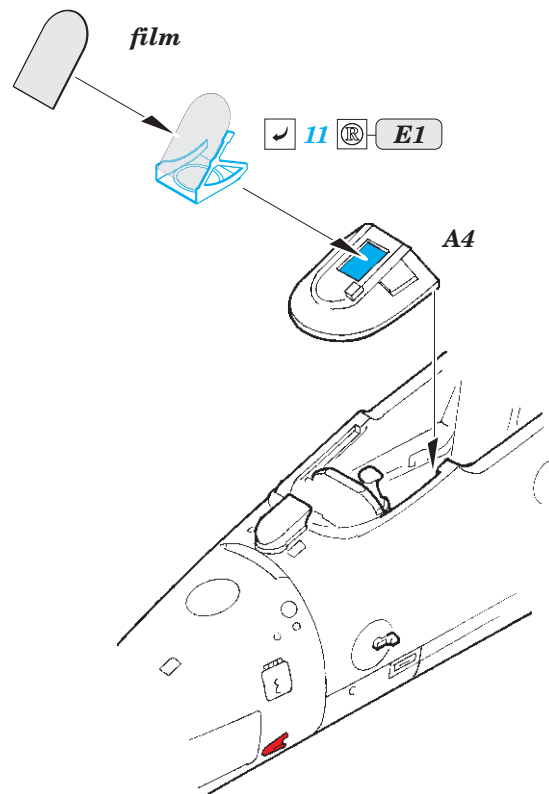

# A-4F

eduard

**FE 899**

**1/48**

detail set for 1/48 HOBBY BOSS kit • sada detailů pro stavebnici 1/48 HOBBY BOSS

*film*

- APPLY EXPRESS MASK AND PAINT BEFORE GLUING  
POUŽIT EXPRESS MASK NABARVIT PŘED SLEPENÍM
- SYMETRICAL ASSEMBLY  
SYMETRICKÁ MONTÁŽ
- REMOVE  
ODSTRANIT
- GRIND  
OBROUSIT
- DRILL HOLE  
VRTAT OTVOR
- BEND  
OHNOUT
- OPTION  
VOLBA
- REPLACE  
NAHRADIT
- 1** COLORED ETCHED PARTS  
LEPTANÉ BAREVNÉ DÍLY
- 1** ETCHED PARTS  
LEPTANÉ NEBAREVNÉ DÍLY
- 1** ORIGINAL KIT PARTS  
PŮVODNÍ DÍLY STAVEBNICE

ORIGINAL KIT PARTS  
PŮVODNÍ DÍLY STAVEBNICE

PHOTO-ETCHED PARTS  
LEPTANÉ DÍLY

PARTS TO BE REMOVED  
DÍLY K ODSTRANĚNÍ

FILL  
TMELIT

**Related products: 49 899 A-4F 1/48**

**Related products: FE 900 A-4F seatbelts STEEL 1/48**