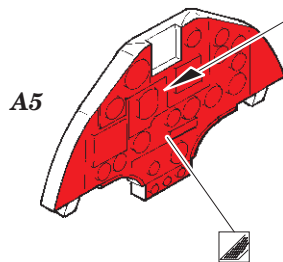

# A-4F

eduard

**FE 899**

**1/48**

detail set for 1/48 HOBBY BOSS kit • sada detailů pro stavebnici 1/48 HOBBY BOSS

*film*

- APPLY EXPRESS MASK AND PAINT BEFORE GLUING  
POUŽIT EXPRESS MASK NABARVIT PŘED SLEPENÍM
- SYMETRICAL ASSEMBLY  
SYMETRICKÁ MONTÁŽ
- REMOVE  
ODSTRANIT
- GRIND  
OBROUSIT
- DRILL HOLE  
VRTAT OTVOR
- BEND  
OHNOUT
- OPTION  
VOLBA
- REPLACE  
NAHRADIT
- 1** COLORED ETCHED PARTS  
LEPTANÉ BAREVNÉ DÍLY
- 1** ETCHED PARTS  
LEPTANÉ NEBAREVNÉ DÍLY
- 1** ORIGINAL KIT PARTS  
PŮVODNÍ DÍLY STAVEBNICE

ORIGINAL KIT PARTS  
PŮVODNÍ DÍLY STAVEBNICE

PHOTO-ETCHED PARTS  
LEPTANÉ DÍLY

PARTS TO BE REMOVED  
DÍLY K ODSTRANĚNÍ

FILL  
TMELIT

**Related products: 49 899 A-4F 1/48**

**Related products: FE 900 A-4F seatbelts STEEL 1/48**