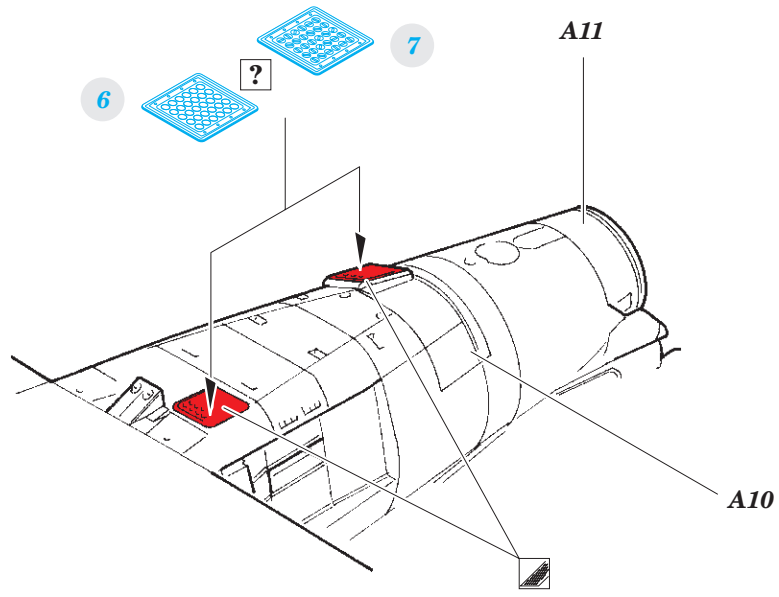

ORIGINAL KIT PARTS  
PŮVODNÍ DÍLY STAVEBNICE

PHOTO-ETCHED PARTS  
LEPTANÉ DÍLY

PARTS TO BE REMOVED  
DÍLY K ODSTRANĚNÍ

FILL  
TMELIT

**Related products: 49 899 A-4F 1/48**

**Related products: FE 900 A-4F seatbelts STEEL 1/48**