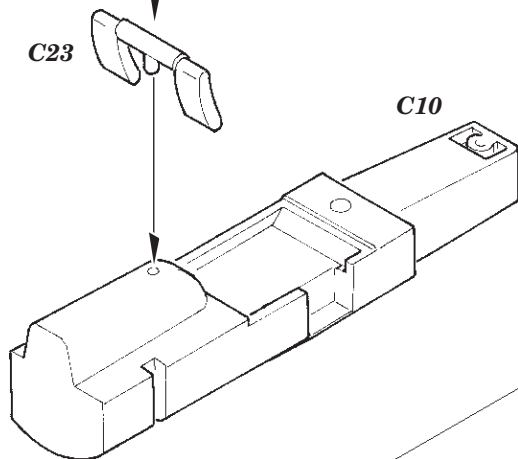

# A-4F

eduard

**FE 899**

**1/48**

detail set for 1/48 HOBBY BOSS kit • sada detailů pro stavebnici 1/48 HOBBY BOSS

*film*

- APPLY EXPRESS MASK AND PAINT BEFORE GLUING  
POUŽIT EXPRESS MASK NABARVIT PŘED SLEPENÍM
- SYMETRICAL ASSEMBLY  
SYMETRICKÁ MONTÁŽ
- REMOVE  
ODSTRANIT
- GRIND  
OBROUSIT
- DRILL HOLE  
VRTAT OTVOR
- BEND  
OHNOUT
- OPTION  
VOLBA
- REPLACE  
NAHRADIT
- 1** COLORED ETCHED PARTS  
LEPTANÉ BAREVNÉ DÍLY
- 1** ETCHED PARTS  
LEPTANÉ NEBAREVNÉ DÍLY
- 1** ORIGINAL KIT PARTS  
PŮVODNÍ DÍLY STAVEBNICE

ORIGINAL KIT PARTS  
PŮVODNÍ DÍLY STAVEBNICE

PHOTO-ETCHED PARTS  
LEPTANÉ DÍLY

PARTS TO BE REMOVED  
DÍLY K ODSTRANĚNÍ

FILL  
TMELIT

**Related products: 49 899 A-4F 1/48**

**Related products: FE 900 A-4F seatbelts STEEL 1/48**