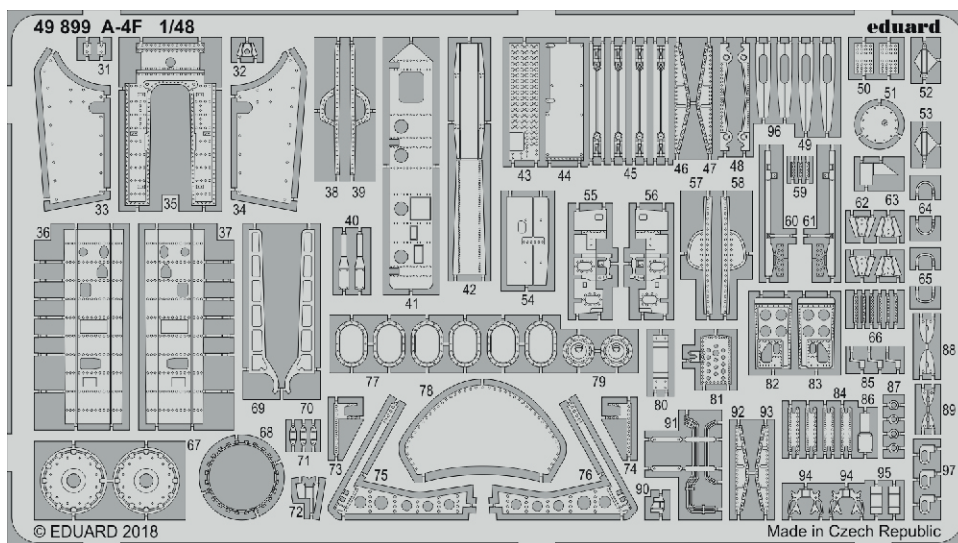

ORIGINAL KIT PARTS  
PŮVODNÍ DÍLY STAVEBNICE

PHOTO-ETCHED PARTS  
LEPTANÉ DÍLY

PARTS TO BE REMOVED  
DÍLY K ODSTRANĚNÍ

FILL  
TMELIT

**Related products: 49 899 A-4F 1/48**

**Related products: FE 900 A-4F seatbelts STEEL 1/48**