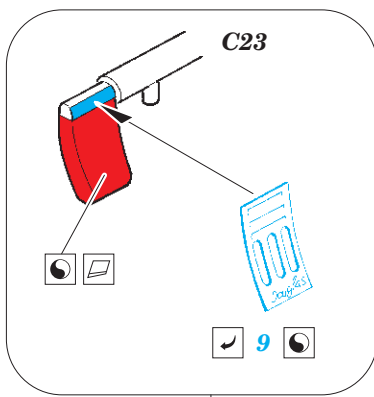

# A-4F

eduard

**FE 899**

**1/48**

detail set for 1/48 HOBBY BOSS kit • sada detailů pro stavebnici 1/48 HOBBY BOSS

*film*

- APPLY EXPRESS MASK AND PAINT BEFORE GLUING  
POUŽIT EXPRESS MASK NABARVIT PŘED SLEPENÍM
- SYMETRICAL ASSEMBLY  
SYMETRICKÁ MONTÁŽ
- REMOVE  
ODSTRANIT
- GRIND  
OBROUSIT
- DRILL HOLE  
VRTAT OTVOR
- BEND  
OHNOUT
- OPTION  
VOLBA
- REPLACE  
NAHRADIT
- 1** COLORED ETCHED PARTS  
LEPTANÉ BAREVNÉ DÍLY
- 1** ETCHED PARTS  
LEPTANÉ NEBAREVNÉ DÍLY
- 1** ORIGINAL KIT PARTS  
PŮVODNÍ DÍLY STAVEBNICE

ORIGINAL KIT PARTS  
PŮVODNÍ DÍLY STAVEBNICE

PHOTO-ETCHED PARTS  
LEPTANÉ DÍLY

PARTS TO BE REMOVED  
DÍLY K ODSTRANĚNÍ

FILL  
TMELIT

**Related products: 49 899 A-4F 1/48**

**Related products: FE 900 A-4F seatbelts STEEL 1/48**