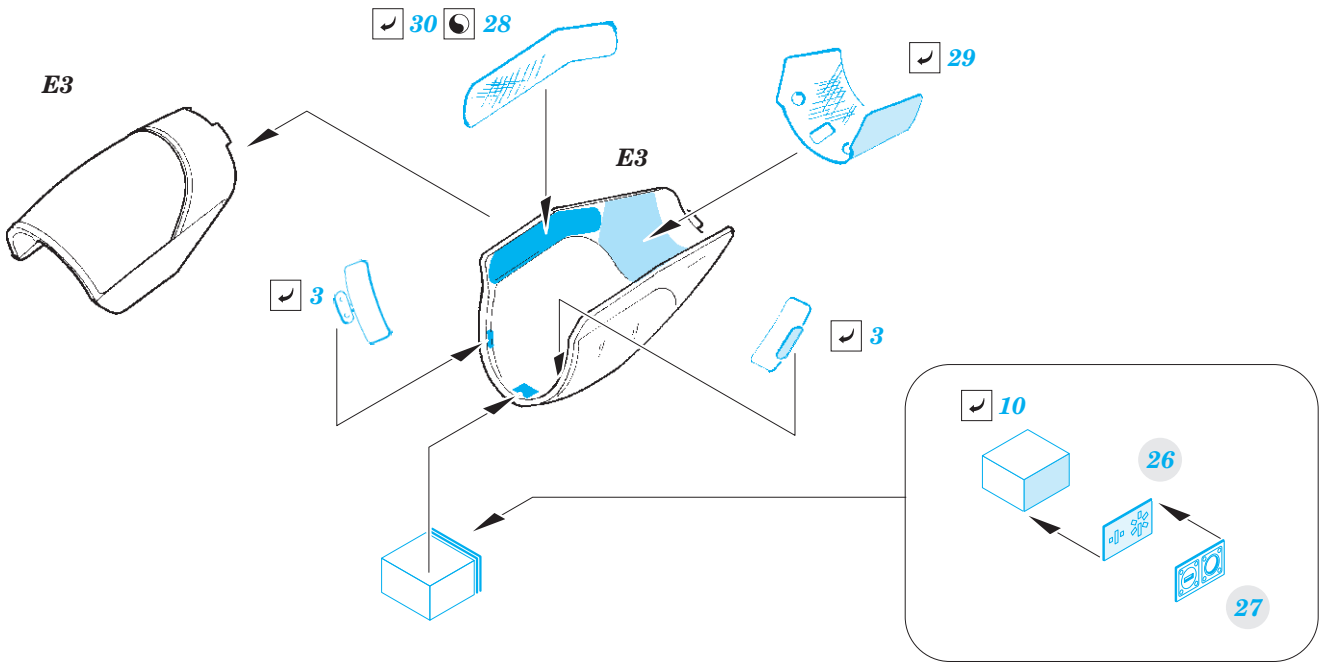

ORIGINAL KIT PARTS  
PŮVODNÍ DÍLY STAVEBNICE

PHOTO-ETCHED PARTS  
LEPTANÉ DÍLY

PARTS TO BE REMOVED  
DÍLY K ODSTRANĚNÍ

FILL  
TMELIT

**Related products: 49 899 A-4F 1/48**

**Related products: FE 900 A-4F seatbelts STEEL 1/48**