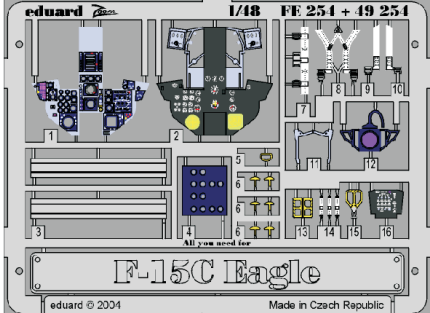

F-15C Eagle

eduard

FE254

1/48 scale detail set for Academy kit • sada detailů pro model Academy 1/48

FILM

- SYMMETRICAL ASSEMBLY
SYMETRICKÁ MONTÁŽ
- REMOVE
ODSTRANIT
- BEND
OHNOUT
- REPLACE
NAHRADIT
- GRIND
OBROUSIT
- OPTION
VOLBA

ORIGINAL KIT PARTS
PŮVODNÍ DÍLY STAVEBNICE

PHOTO-ETCHED PARTS
LEPTANÉ DÍLY

PARTS TO BE REMOVED
DÍLY K ODSTRANĚNÍ

FILL
TMELIT

REFERENCES:
Squadron/Signal Publ.: Walk Around # 5528 - F-15 Eagle
Detail & Scale #14 - F-15 Eagle